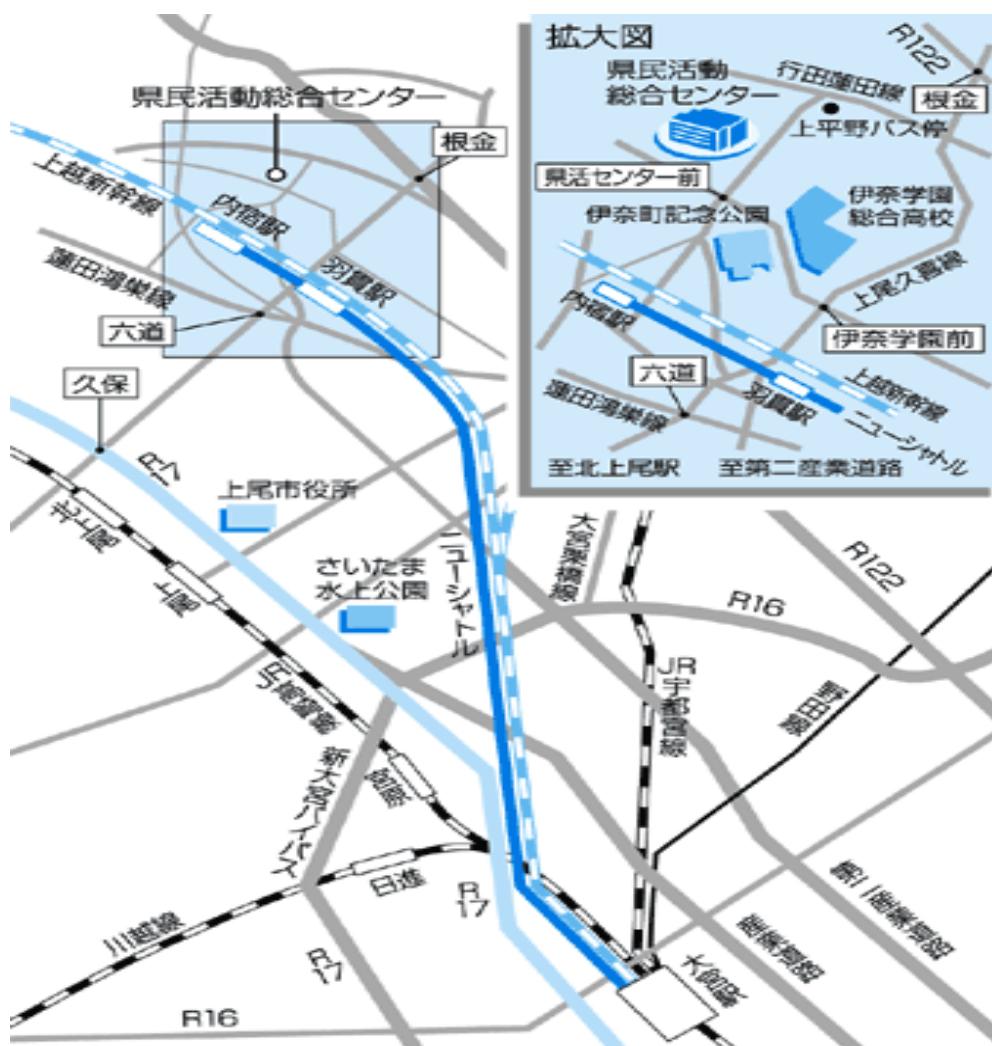

# 令和6年度埼玉県教育委員会免許法認定講習会場案内図 【埼玉県県民活動総合センター】

北足立郡伊奈町内宿台6丁目26番地

## 交通機関ご利用の場合

- ・ 大宮駅から埼玉新都市交通ニューシャトル（内宿（うちじゅく）行き）で、内宿駅まで約27分、内宿駅から無料バスで約5分。または徒歩約15分。
- ・ JR高崎線上尾駅（東口）から朝日バス（羽貫駅前／伊奈学園行）で約25分、羽貫駅下車。ニューシャトルに乗り換え、内宿駅まで約3分。
- ・ JR高崎線桶川駅下車（東口）けんちゃんバス（伊奈学園行）で約18分。
- ・ JR宇都宮線蓮田駅下車（西口）、朝日バス（丸谷・八幡神社・菖蒲車庫行）で、約20分。上平野バス停下車、徒歩12分。
- ・ JR宇都宮線蓮田駅下車（西口）けんちゃんバス（県民活動センター行）で約27分。
- ・ 無料送迎バスはセンターと内宿駅の循環運行。