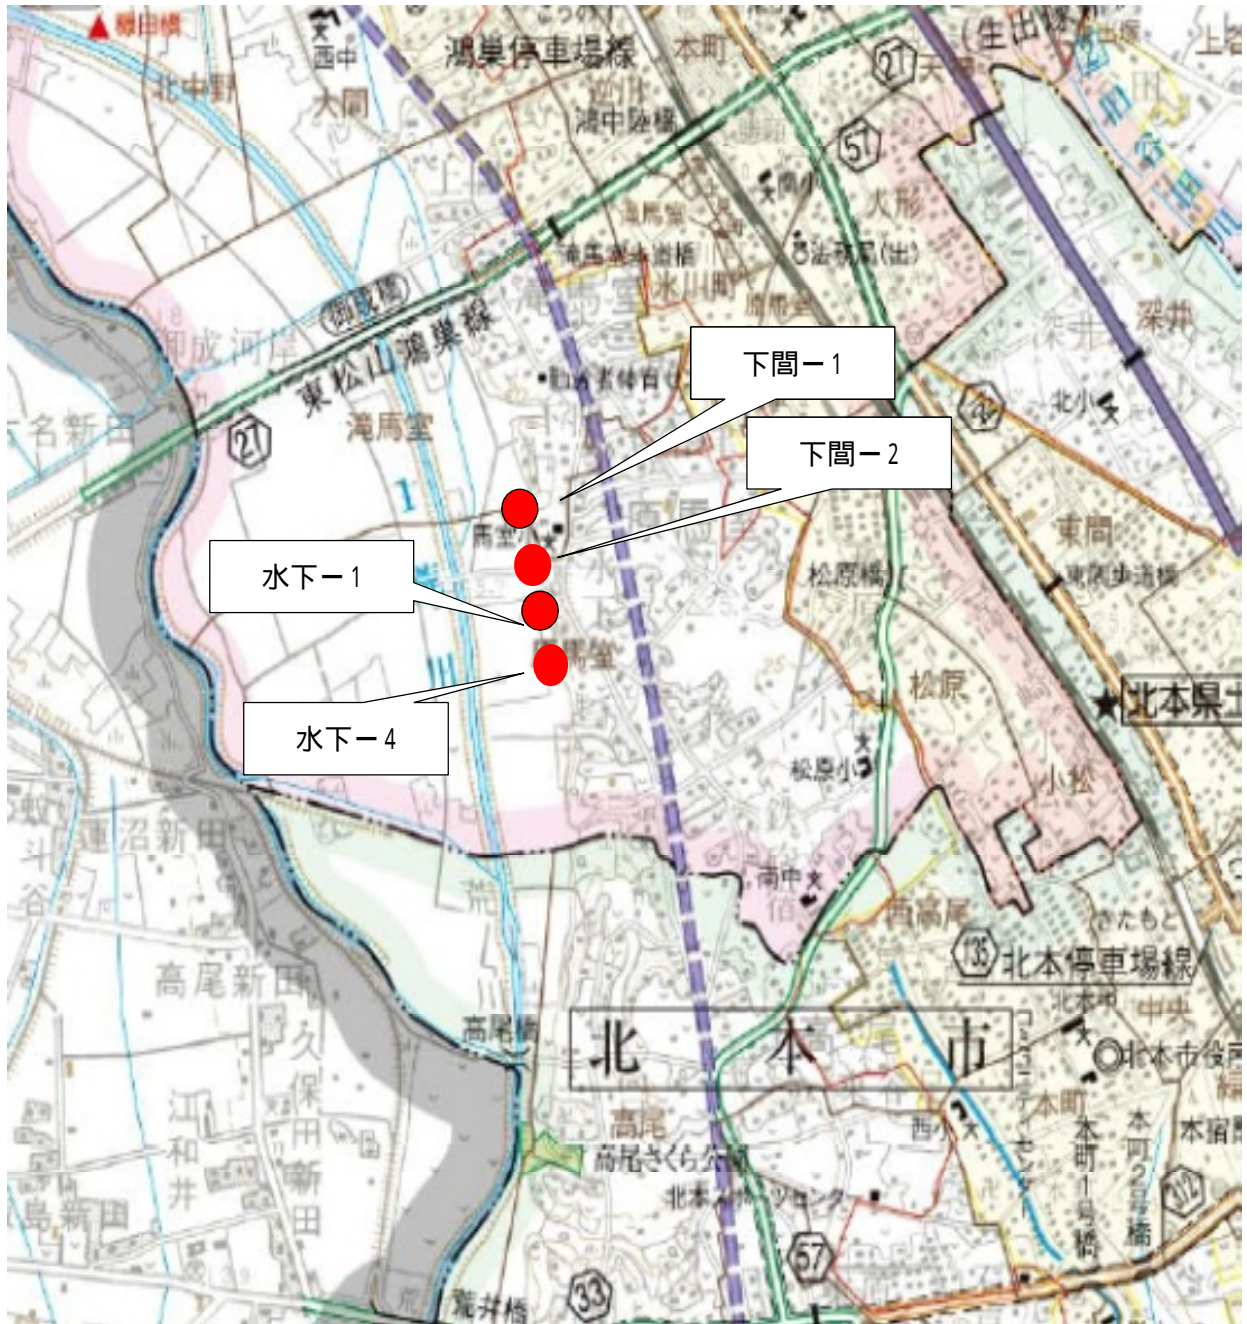

区域指定箇所 位置図

指定日 平成25年 1月22日
鴻巣市 4箇所

凡例

● 急傾斜地