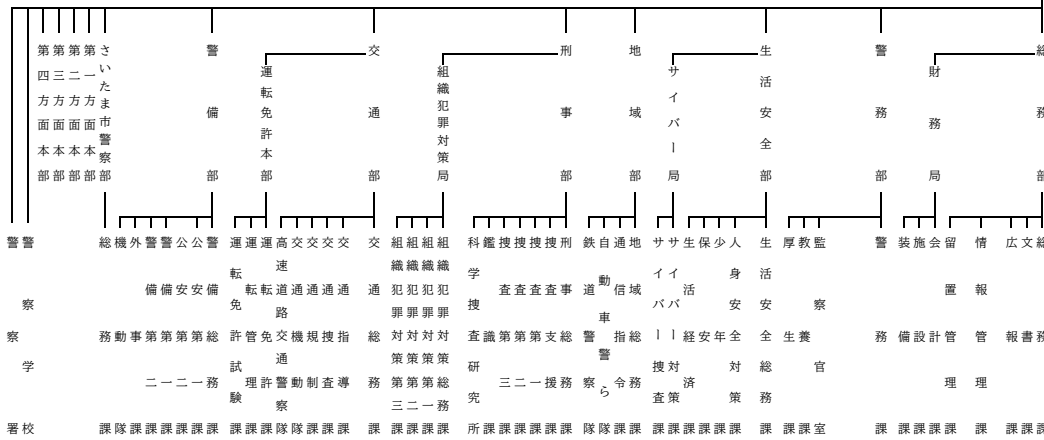

内水面漁場管理委員会
収用委員会
労働委員会
人事委員会
監査委員
選挙管理委員会

定数 3人 事務局
定数 13人 事務局
定数 31人 事務局
定数 30人 事務局
定数 6人 職員

公安委員会

警察本部

教育委員会

教育局

公営企業管理者

企業局

① (浦和)
深川
谷越
寄居
東和
入間
行田
所沢
羽生
狭山
加須
西大宮
岩槻
飯能
春日部
越山
谷
小川
久喜
秩父
幸手
朝霞
杉野
吉本
吉川

⑥ (荒川左岸南部)
荒川右岸
荒川左岸北部