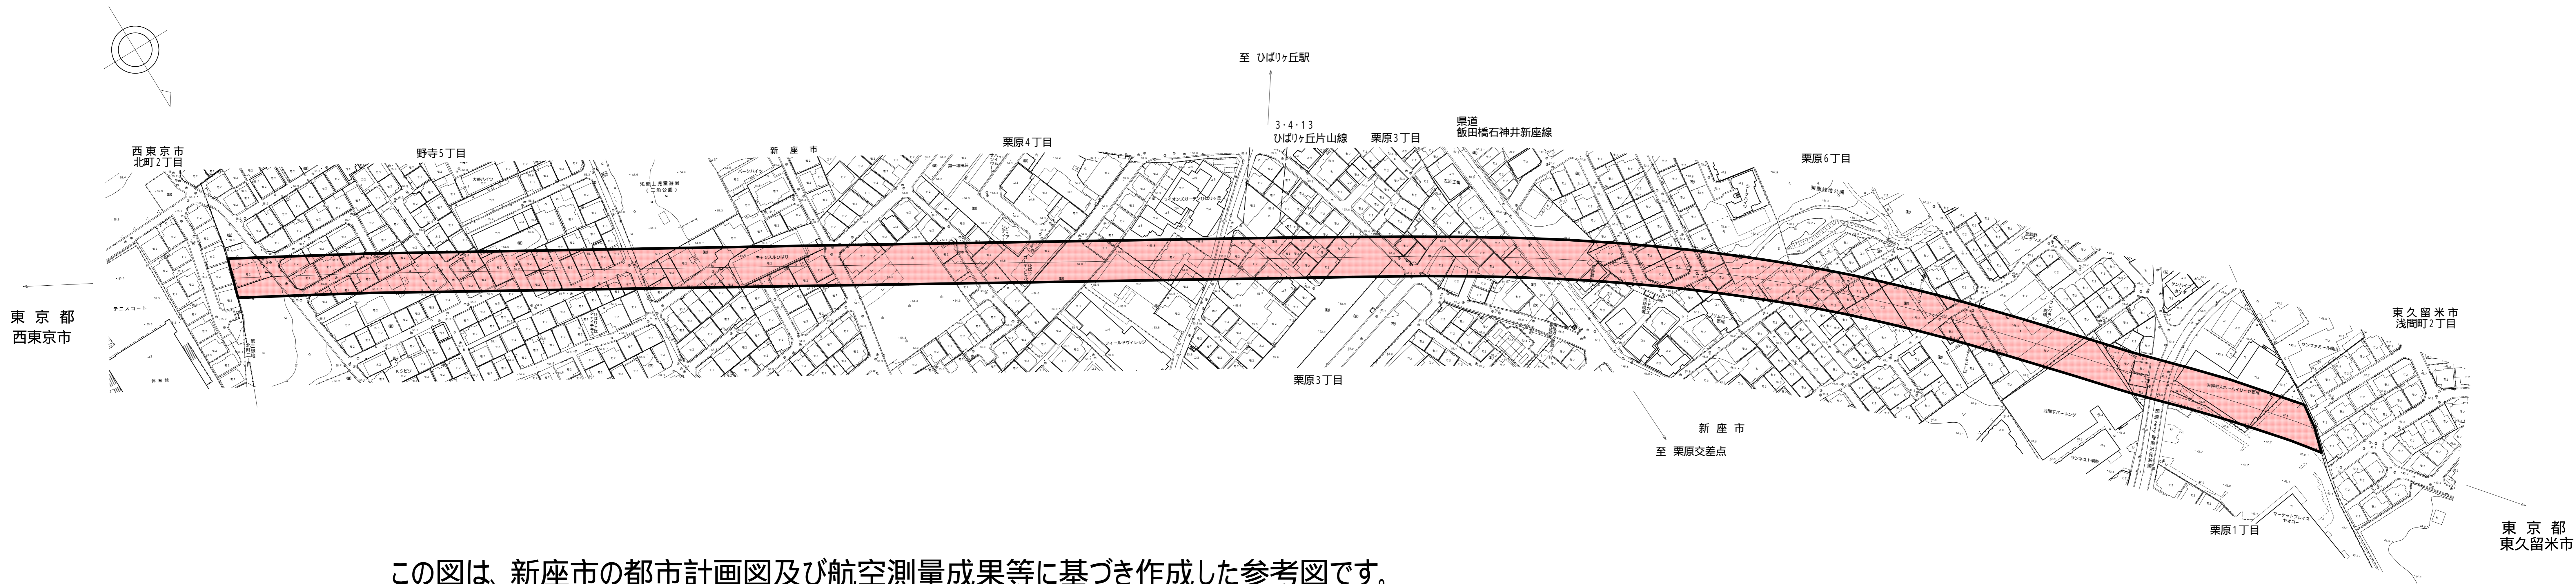

都市計画道路 3・4・10 放射7号線 (縮尺: non - scale)

この図は、新座市の都市計画図及び航空測量成果等に基づき作成した参考図です。
今後、詳細を確認するために現地において路線測量を実施してまいります。