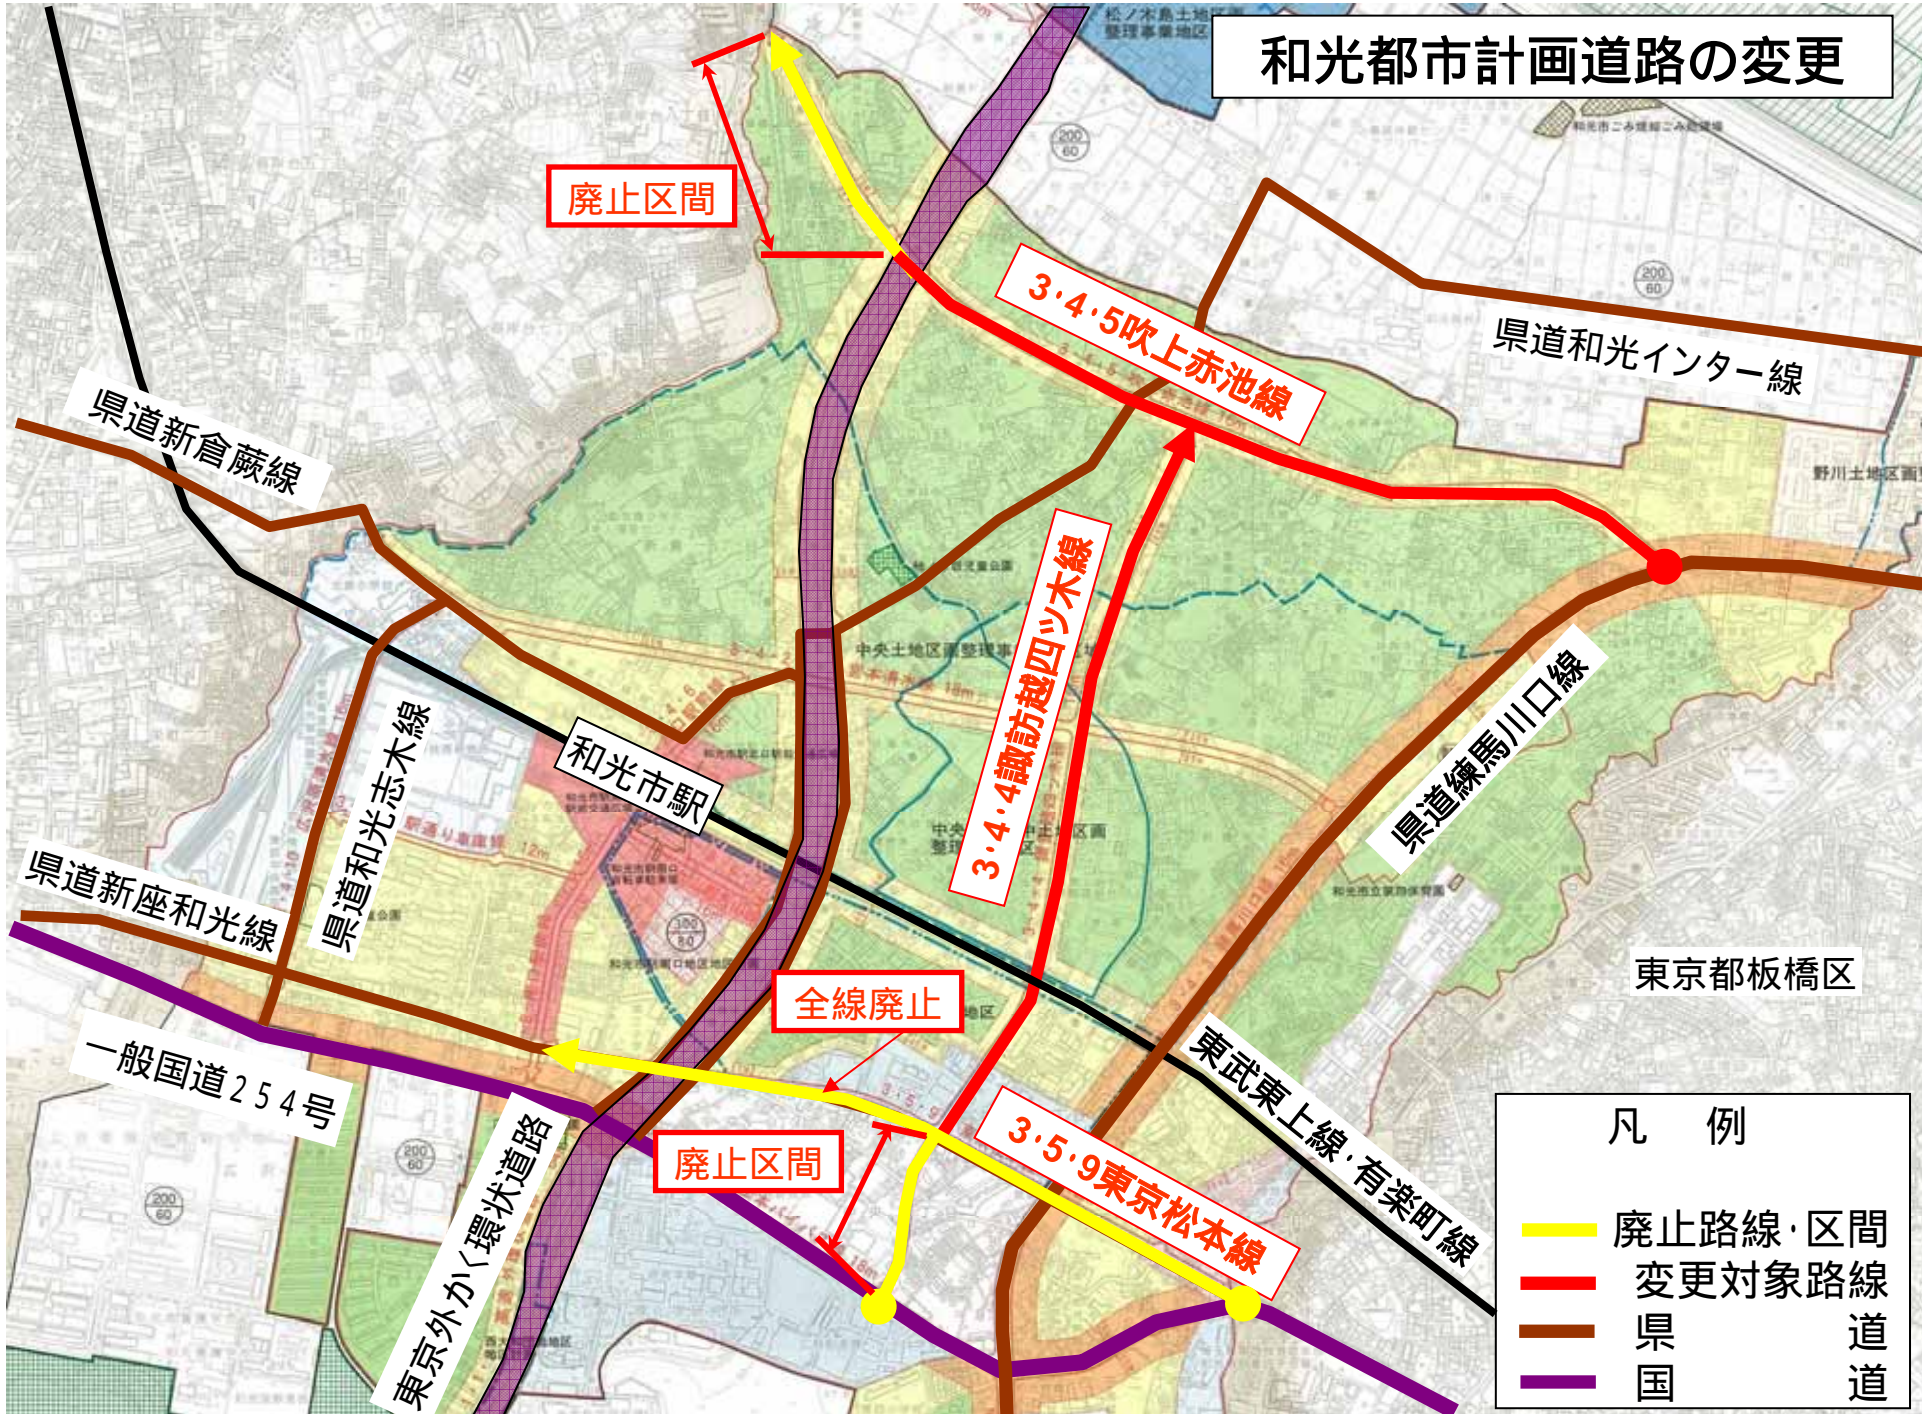

和光都市計画道路の変更

廃止区間

3.4.5吹上赤池線

3.4.4諏訪越四ツ木線

3.5.9東京松本線

全線廃止

廃止区間

| 凡 例 | |
|-----|---------|
| | 廃止路線・区間 |
| | 変更対象路線 |
| | 県道 |
| | 国道 |