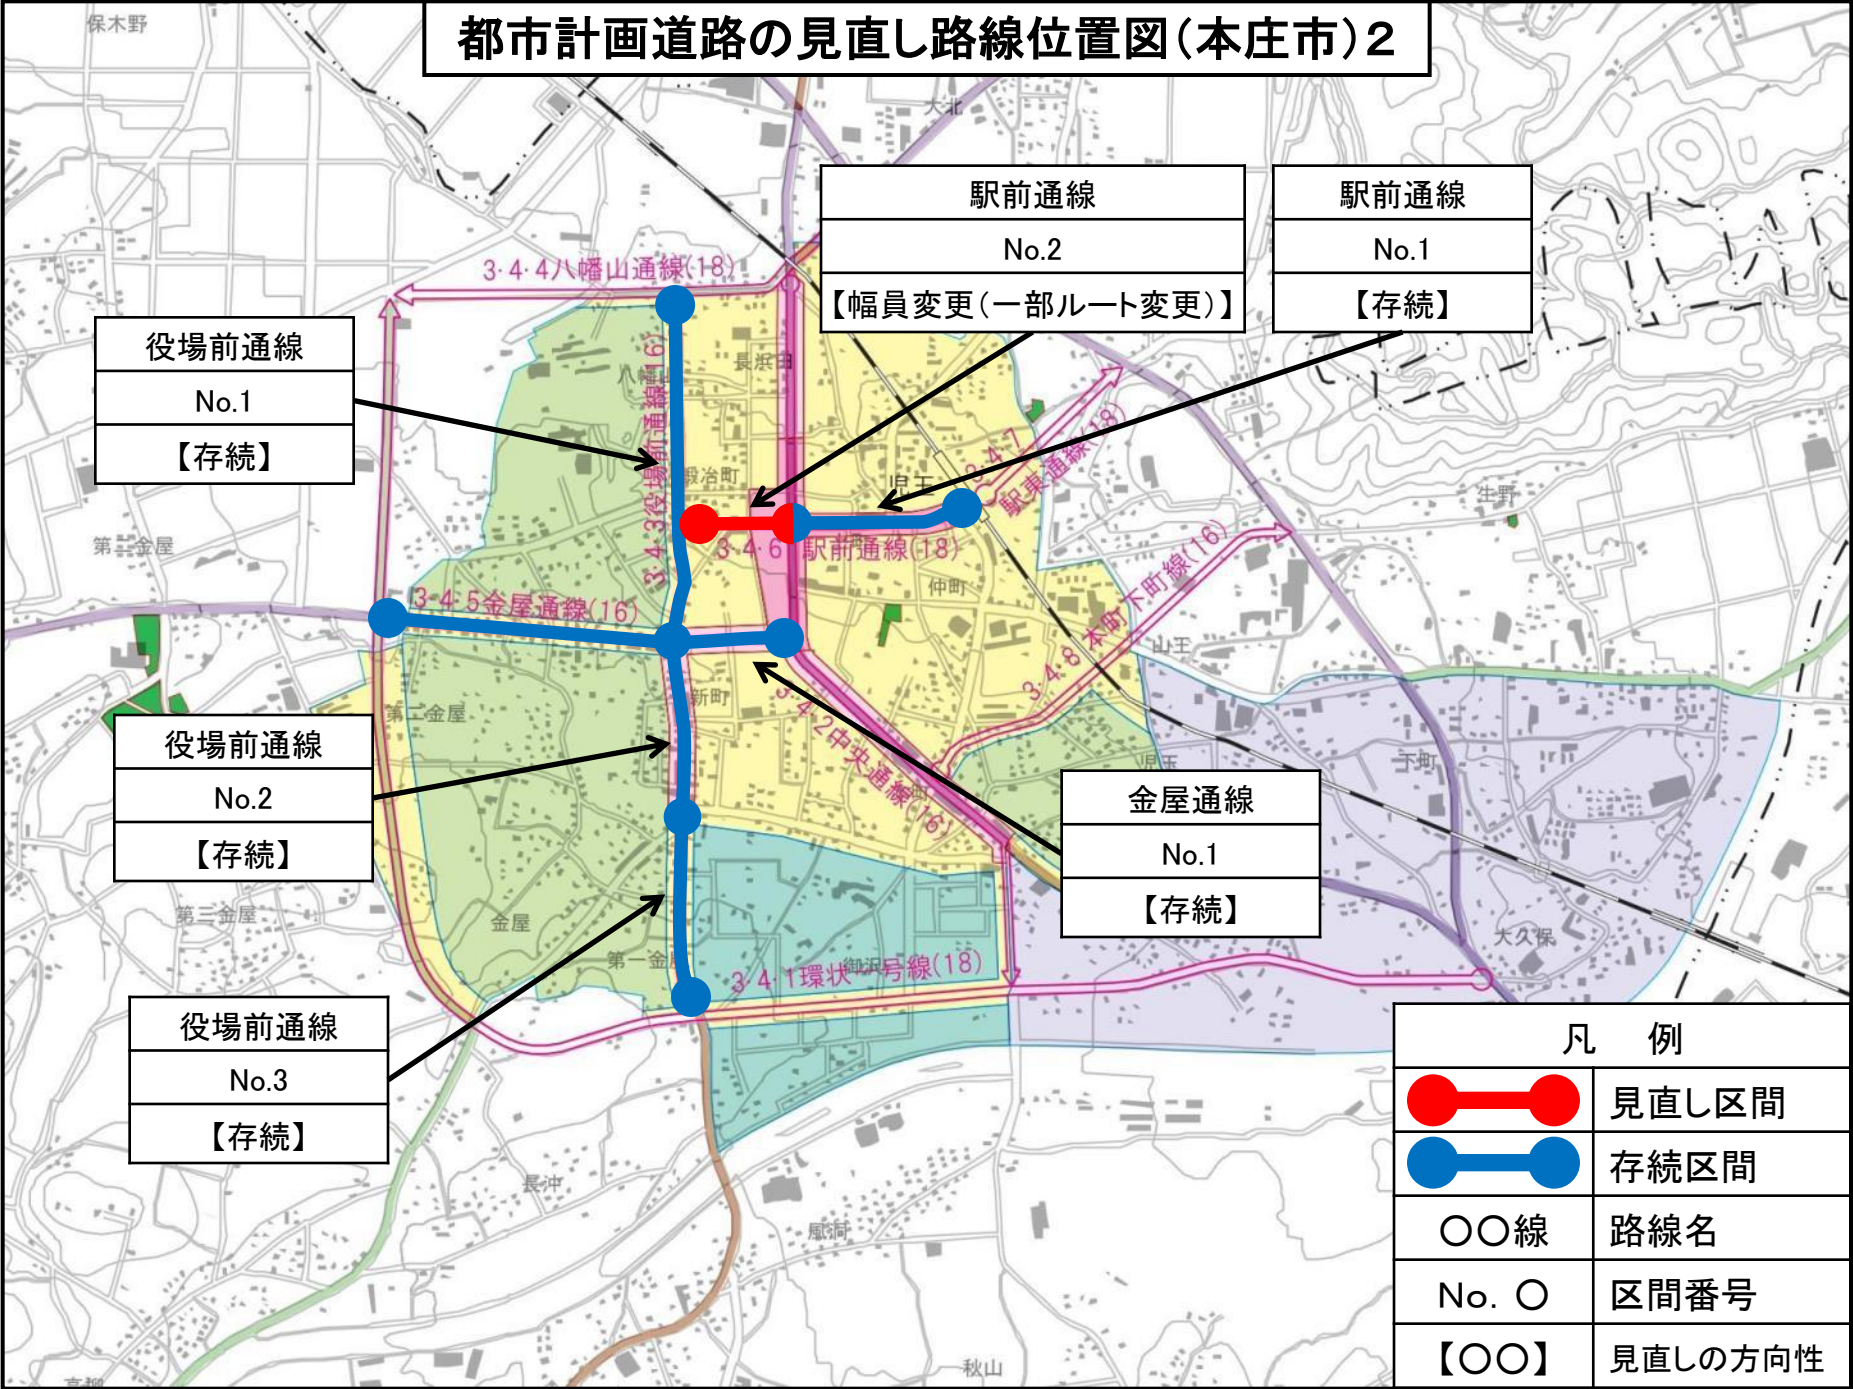

# 都市計画道路の見直し路線位置図(本庄市) 1

金鑽通り線  
No.1  
【存続】

十間通り線  
No.2  
【存続】

凡 例	
	見直し区間
	存続区間
○○線	路線名
No. ○	区間番号
【○○】	見直しの方向性

本 庄 市

# 都市計画道路の見直し路線位置図(本庄市)2

凡 例	
	見直し区間
	存続区間
○○線	路線名
No. ○	区間番号
【○○】	見直しの方向性