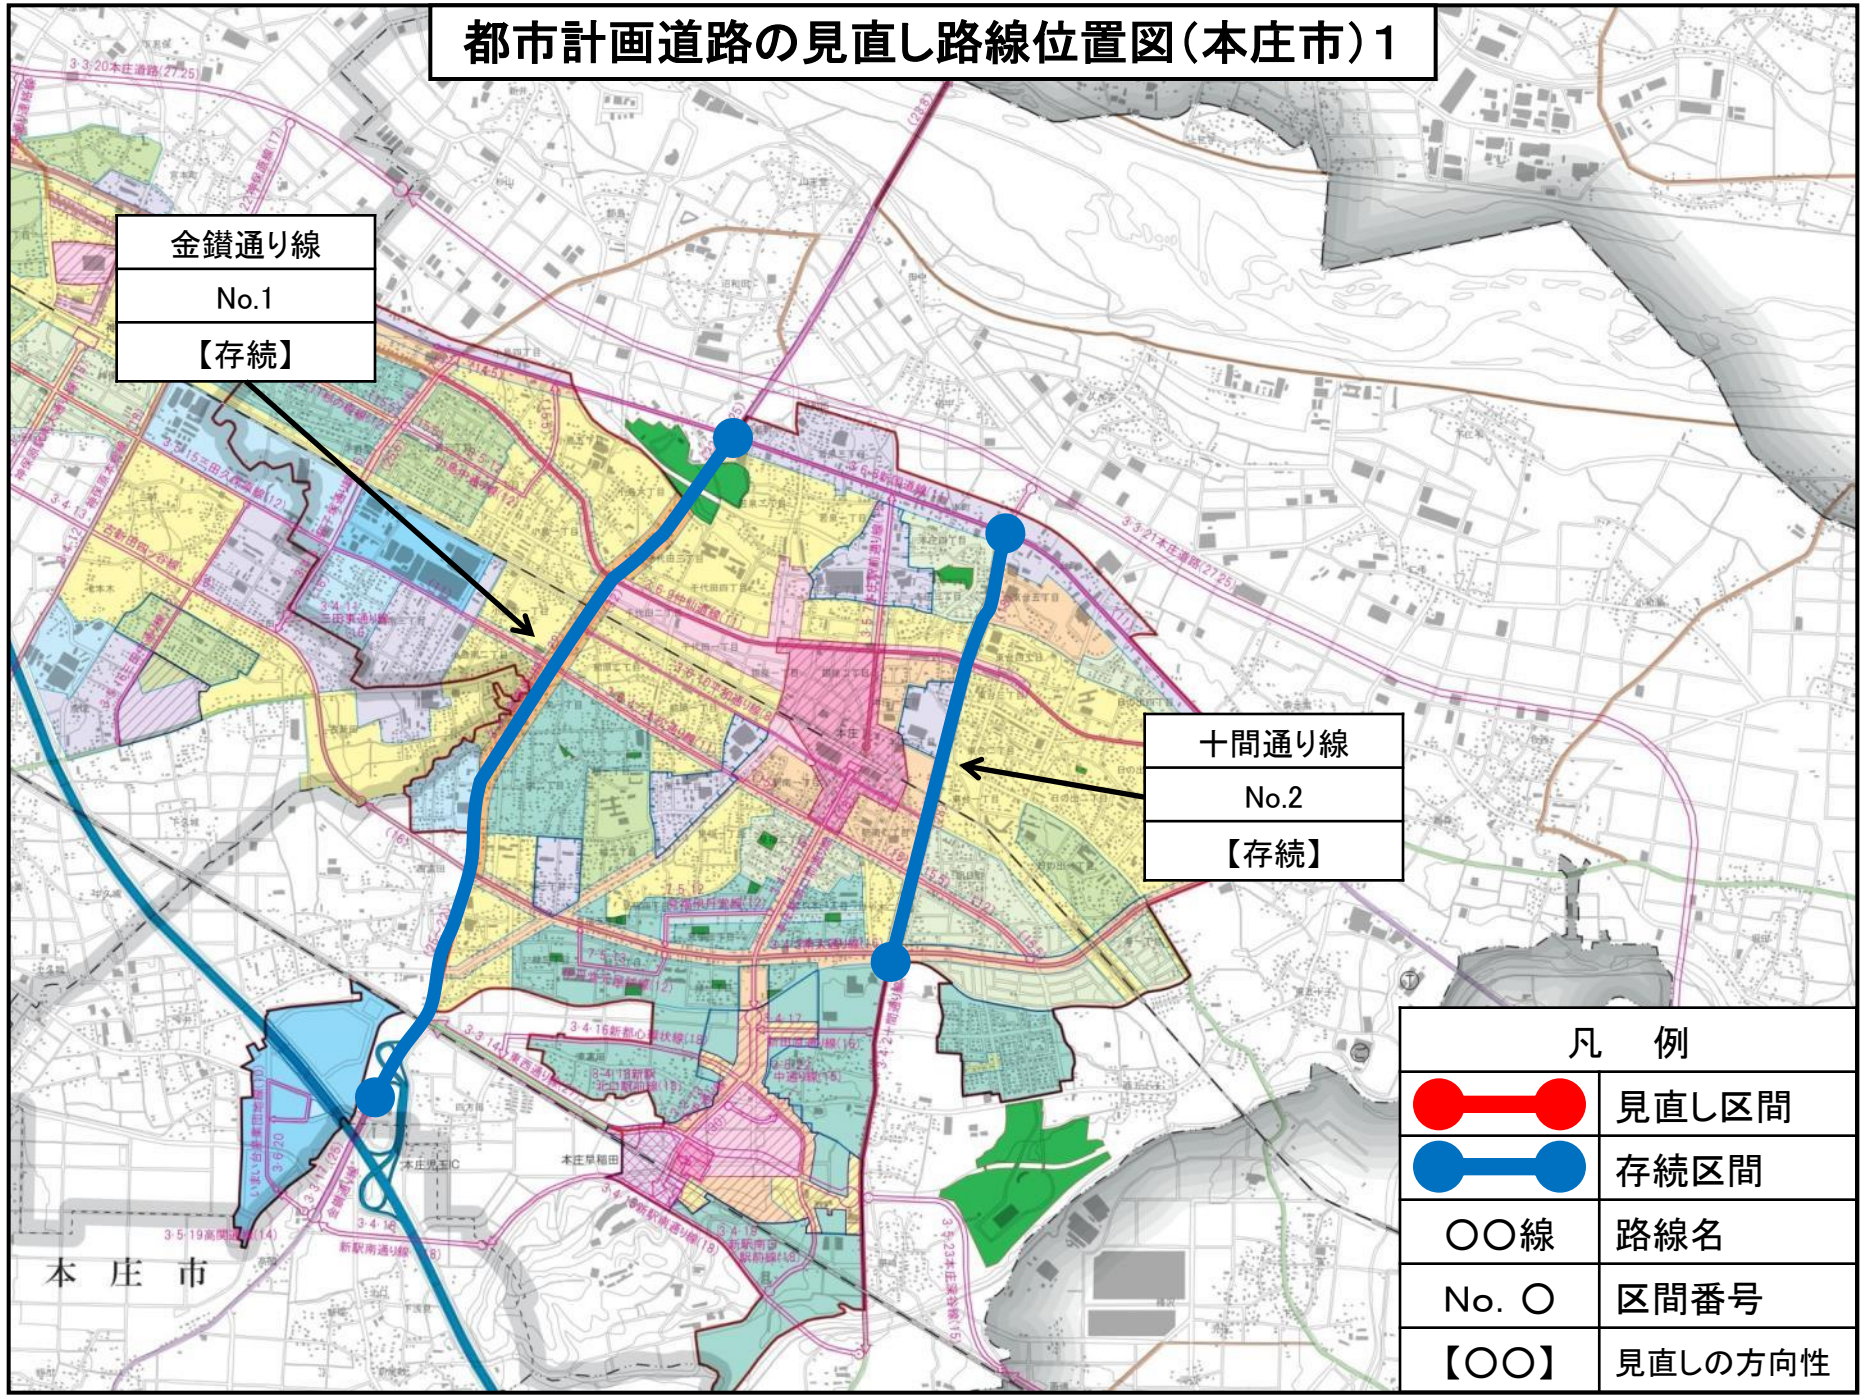

# 都市計画道路の見直し路線位置図(本庄市) 1

金鑽通り線  
No.1  
【存続】

十間通り線  
No.2  
【存続】

凡 例	
	見直し区間
	存続区間
○○線	路線名
No. ○	区間番号
【○○】	見直しの方向性

本 庄 市

# 都市計画道路の見直し路線位置図(本庄市)2

凡 例	
	見直し区間
	存続区間
○○線	路線名
No. ○	区間番号
【○○】	見直しの方向性