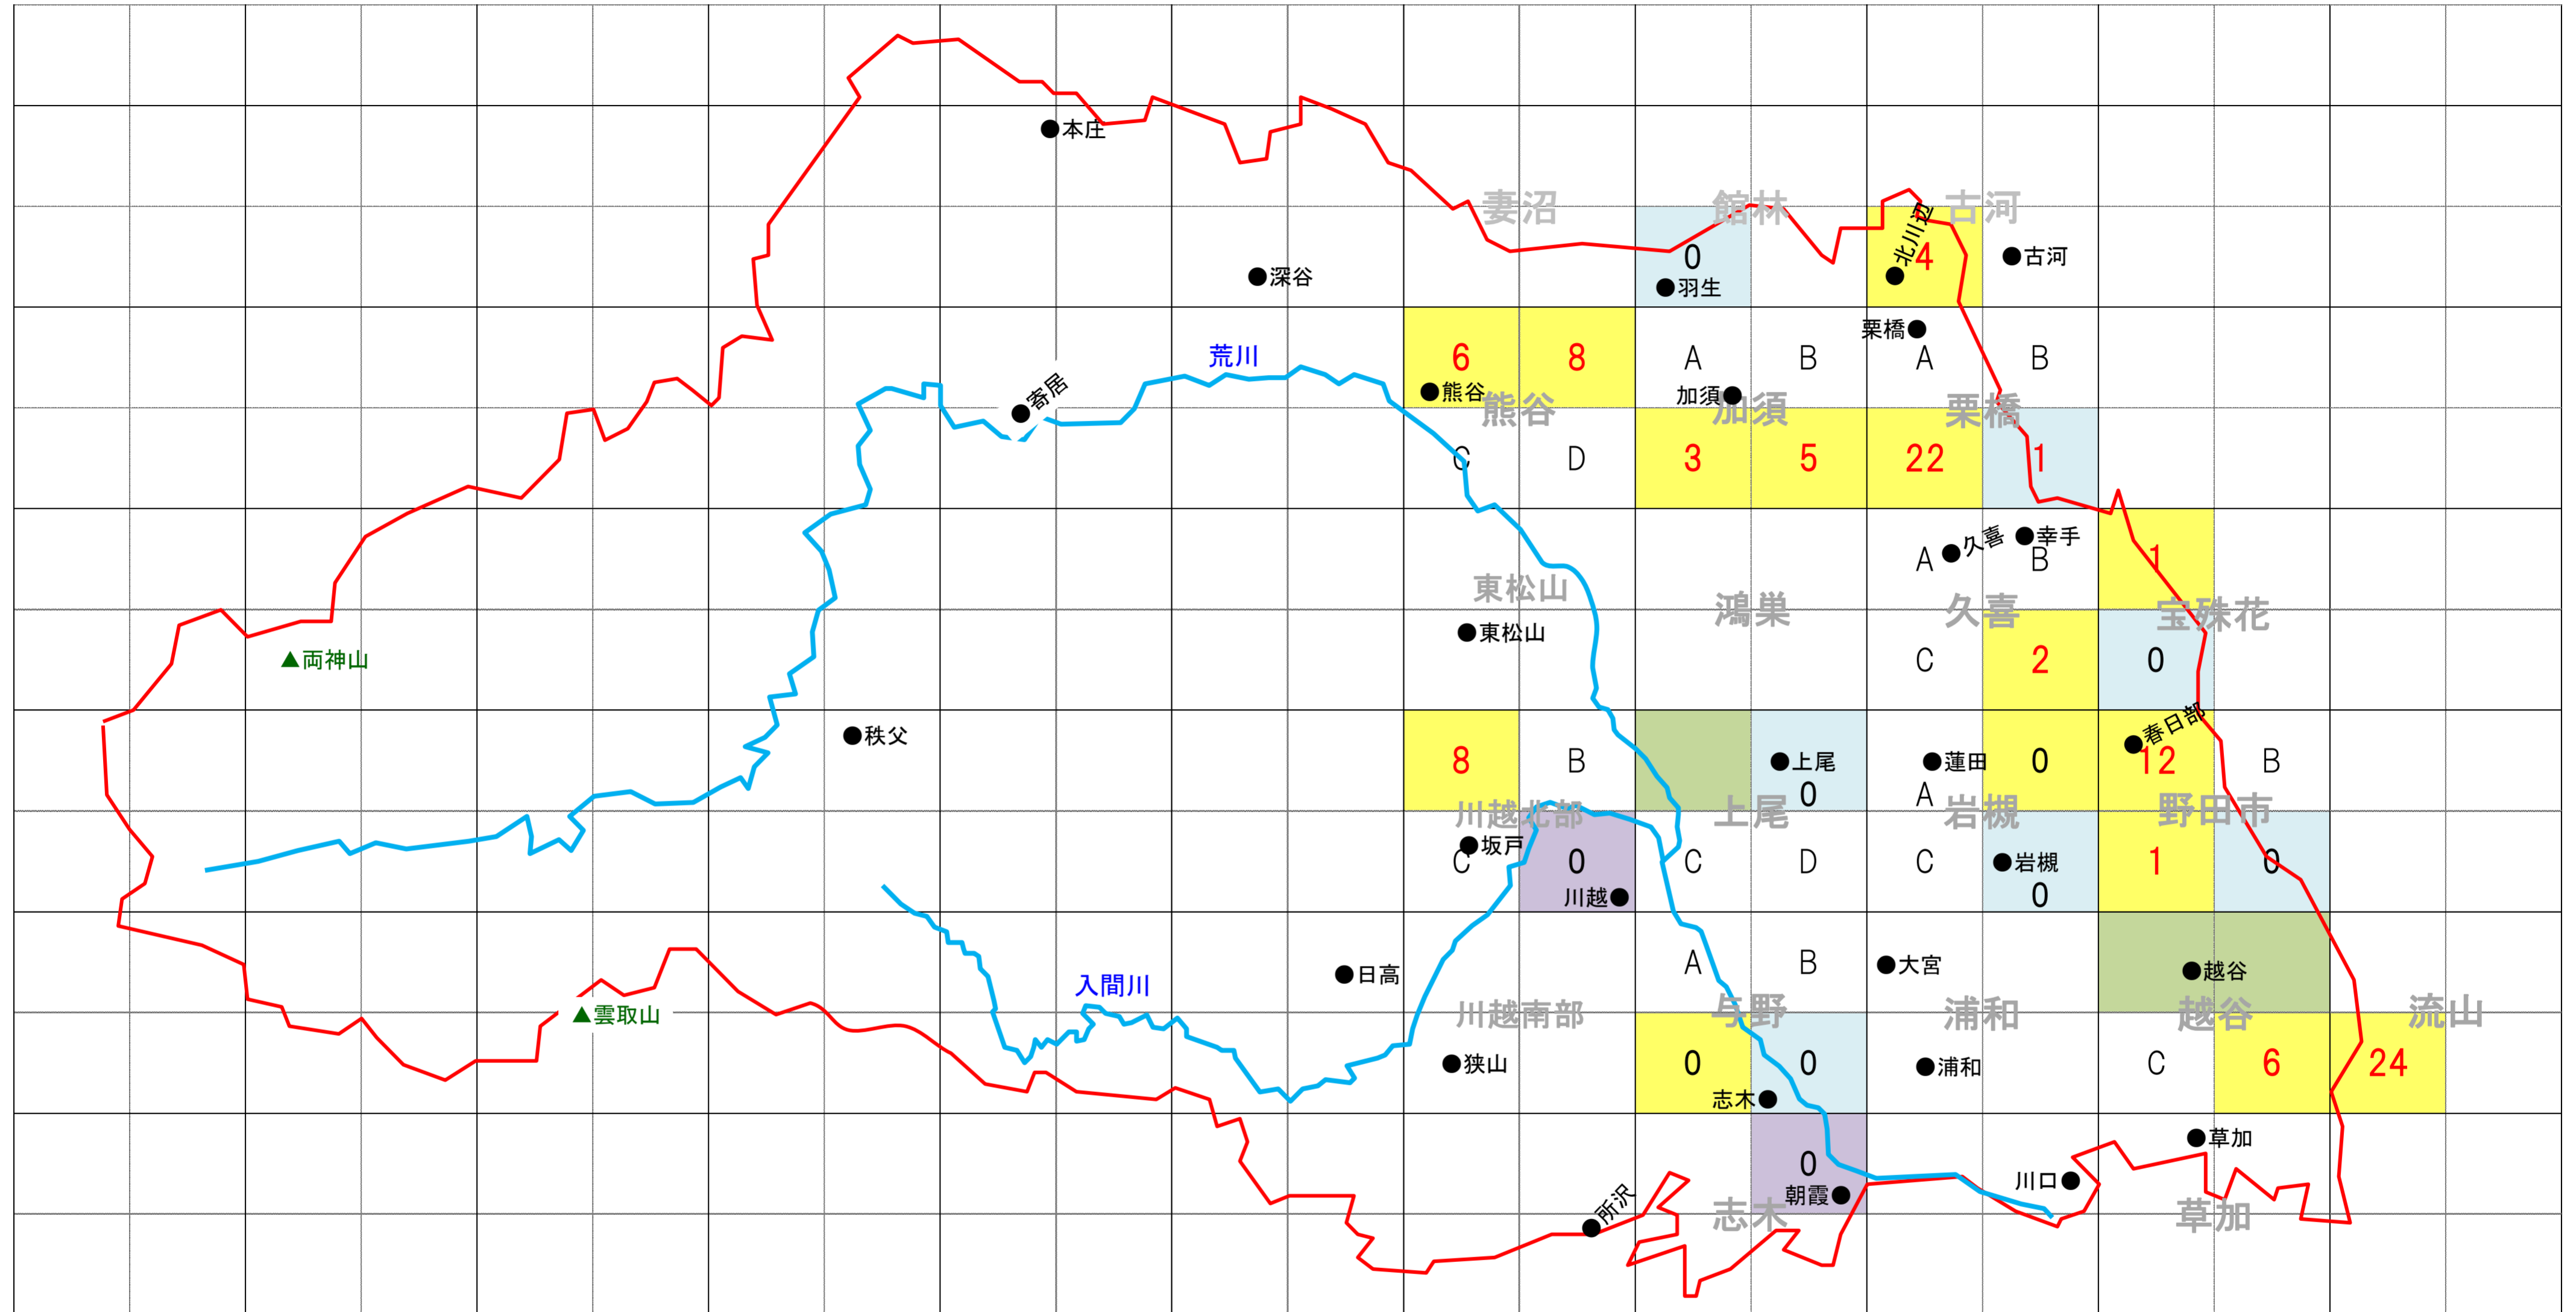

平成27年度シラコバト生息状況調査 調査結果 (H27.12.1~H28.1.31)

(注) 灰色字は1:25,000地形図図幅名

平成27年度越冬期 生息羽数：計103羽

27調査対象ブロック	【内 訳】			調査対象外ブロック
	26生息確認ブロック	26非生息ブロック	27目撃情報新規	
24	15	7	2	3
27生息確認ブロック	13	1	0	