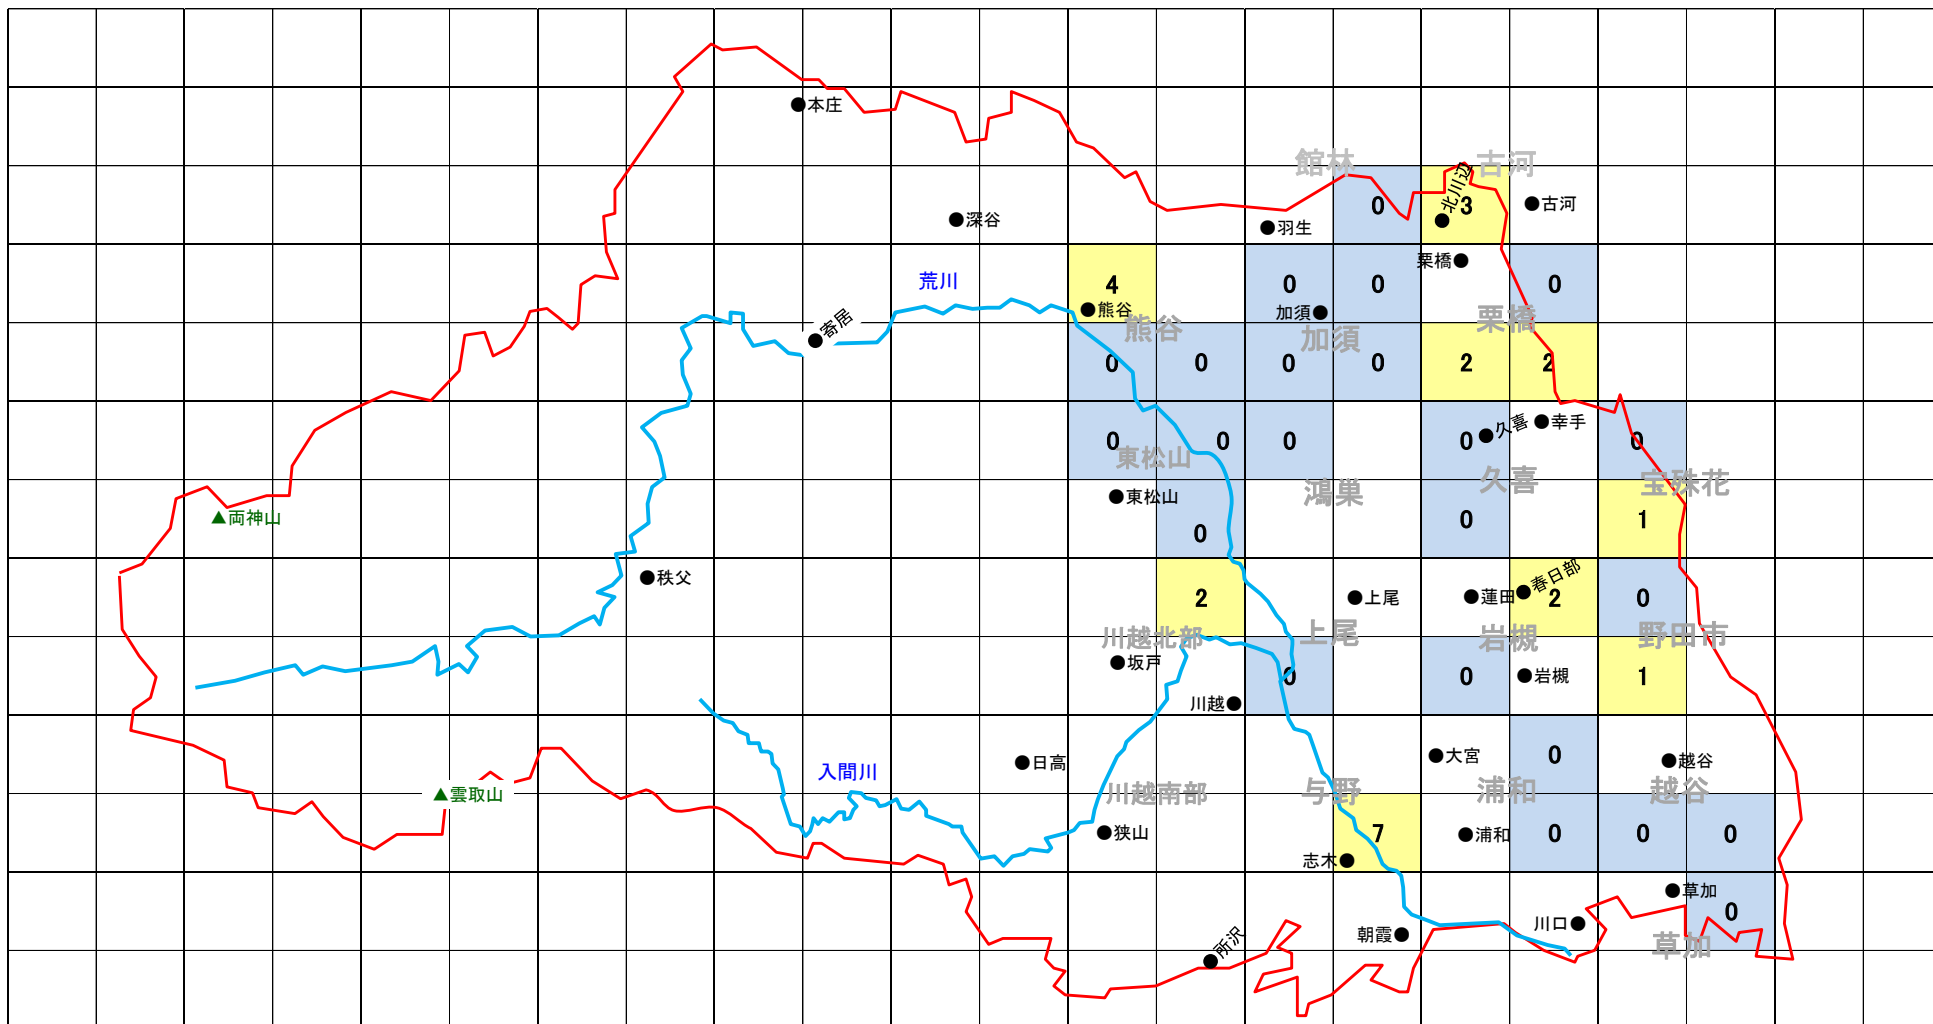

平成24年度 県民の鳥「シロコバト」生息状況調査 繁殖期生息羽数 (平24.6.1～平24.8.1)

埼玉県環境部みどり自然課

※1 調査ブロック: 国土地理院発行の1:25,000地形図を縦横4等分。南北・東西各約5km

(注1) 数字は生息羽数

(注2) 灰色字は 1:25,000 地形図図幅名