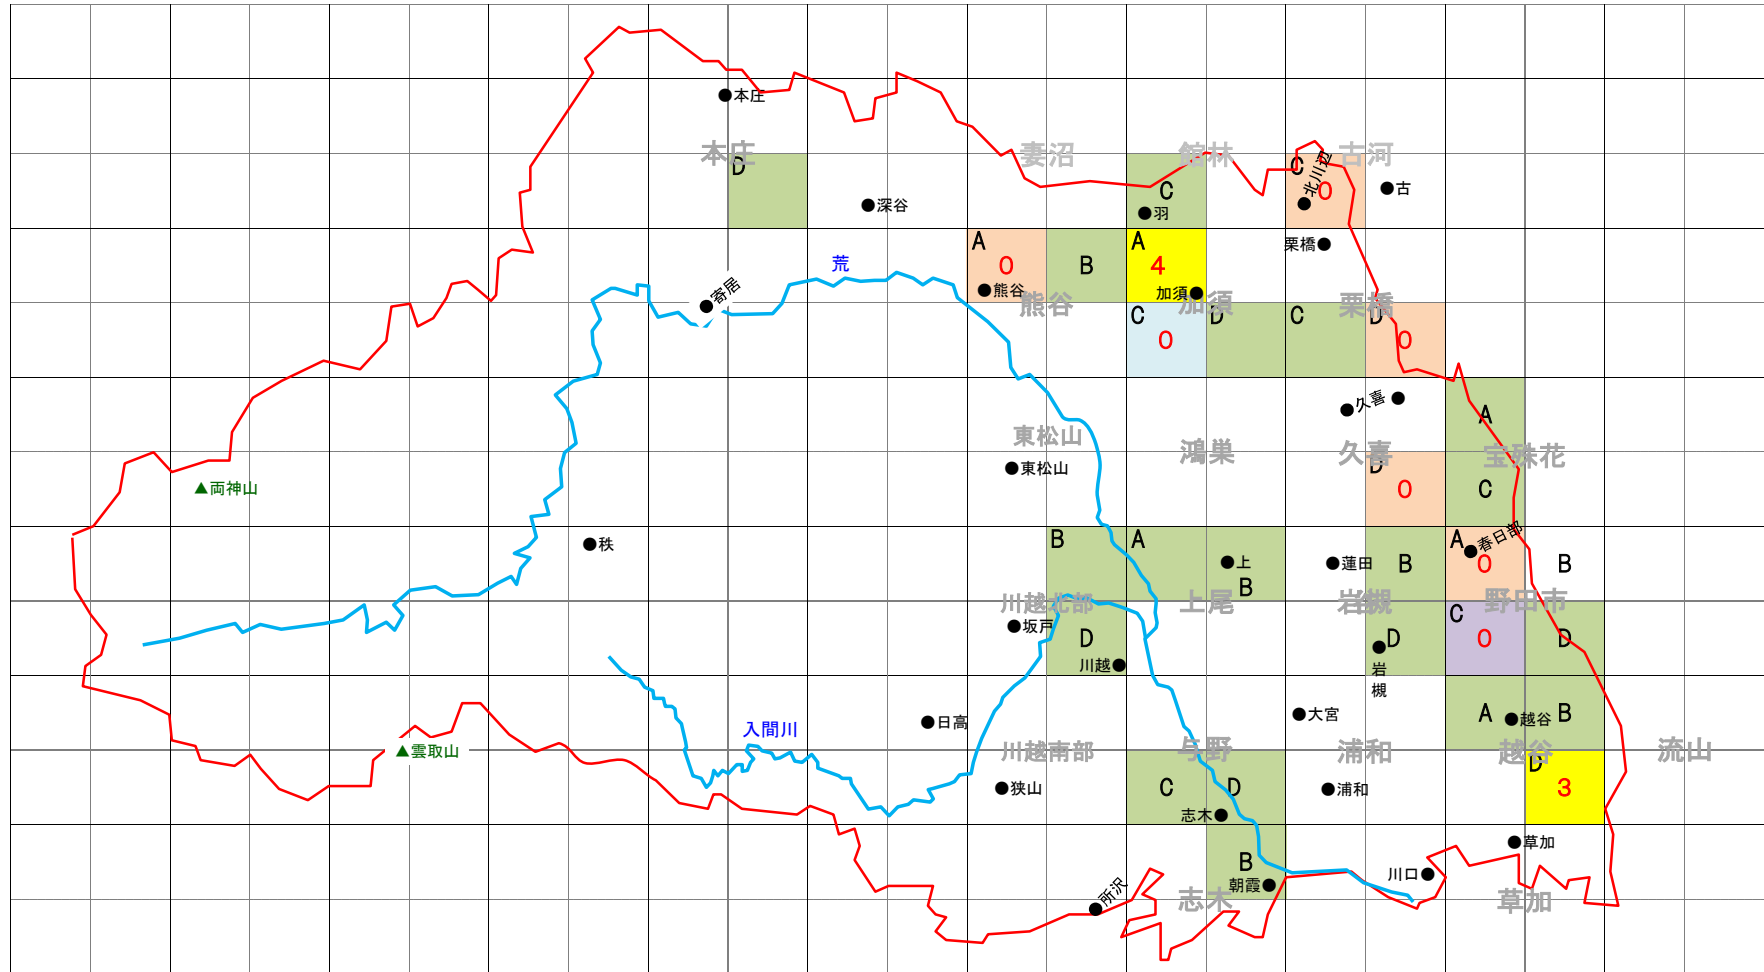

令和7年度シラコバト生息状況調査 調査結果 (R7.12.1~R8.1.31)

(注) 灰色字は1:25,000地形図図幅名

令和7年度越冬期 生息羽数：計 7羽

| R7調査対象ブロック | 【内 訳】 | | | | R7調査対象外ブロック (過去調査対象) |
|------------|---------------|----------------------|----------------------------------|-----------|-------------------------|
| | R5~R7生息確認ブロック | R5~R7何れか 生息確認ブロック | R5~R7何れも 生息確認していない ブロック(※) | R7目撃情報等新規 | |
| 9 | 2 | 1 | 5 | 1 | 19 |
| R7生息確認ブロック | 2 | 0 | 0 | 0 | |

※ブロックによっては、R5~R7のうち調査対象に含んでいない年度もある。