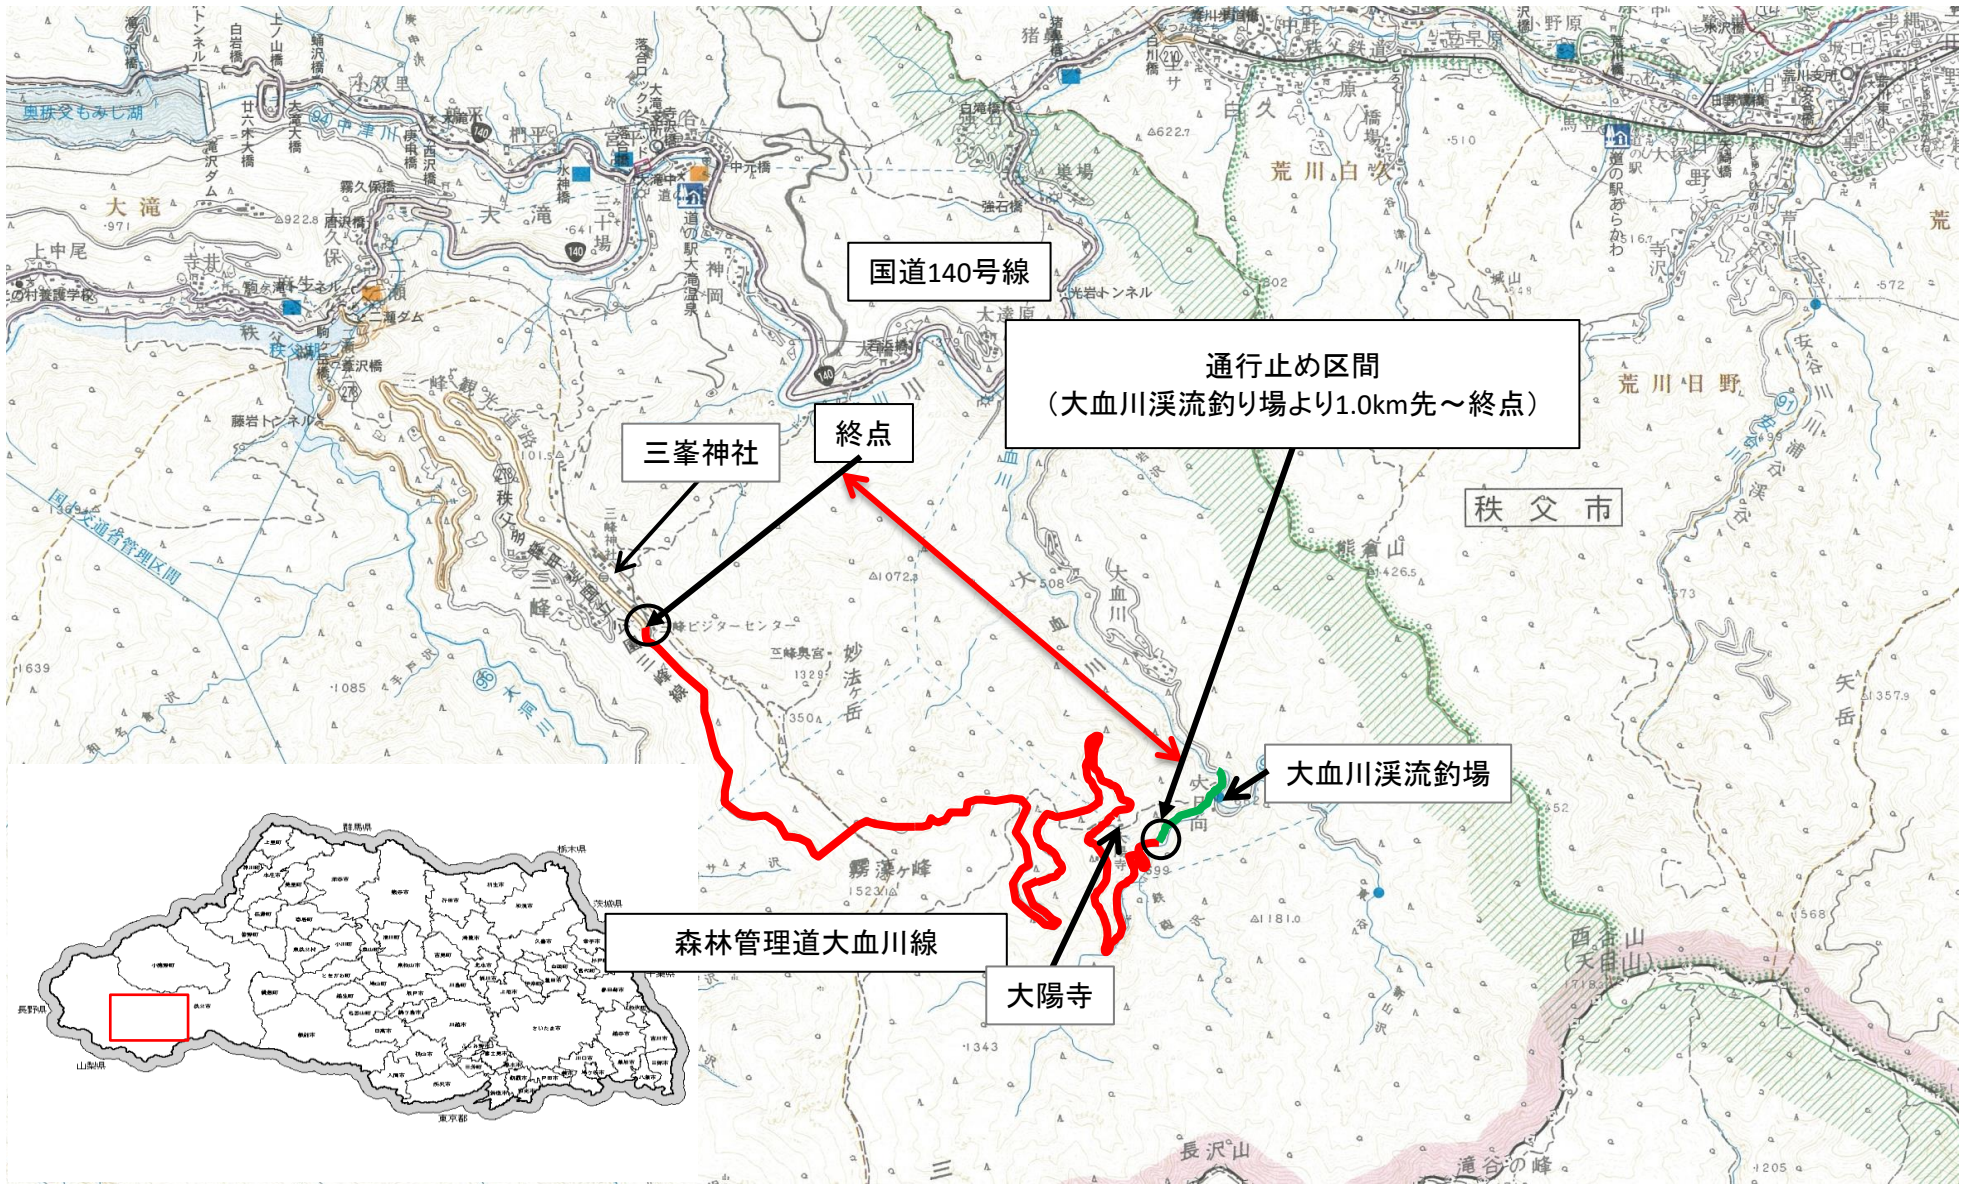

大血川線位置図 1:50,000

国道140号線

通行止め区間
(大血川溪流釣り場より1.0km先～終点)

三峰神社

終点

秩父市

大血川溪流釣り場

森林管理道大血川線

大陽寺