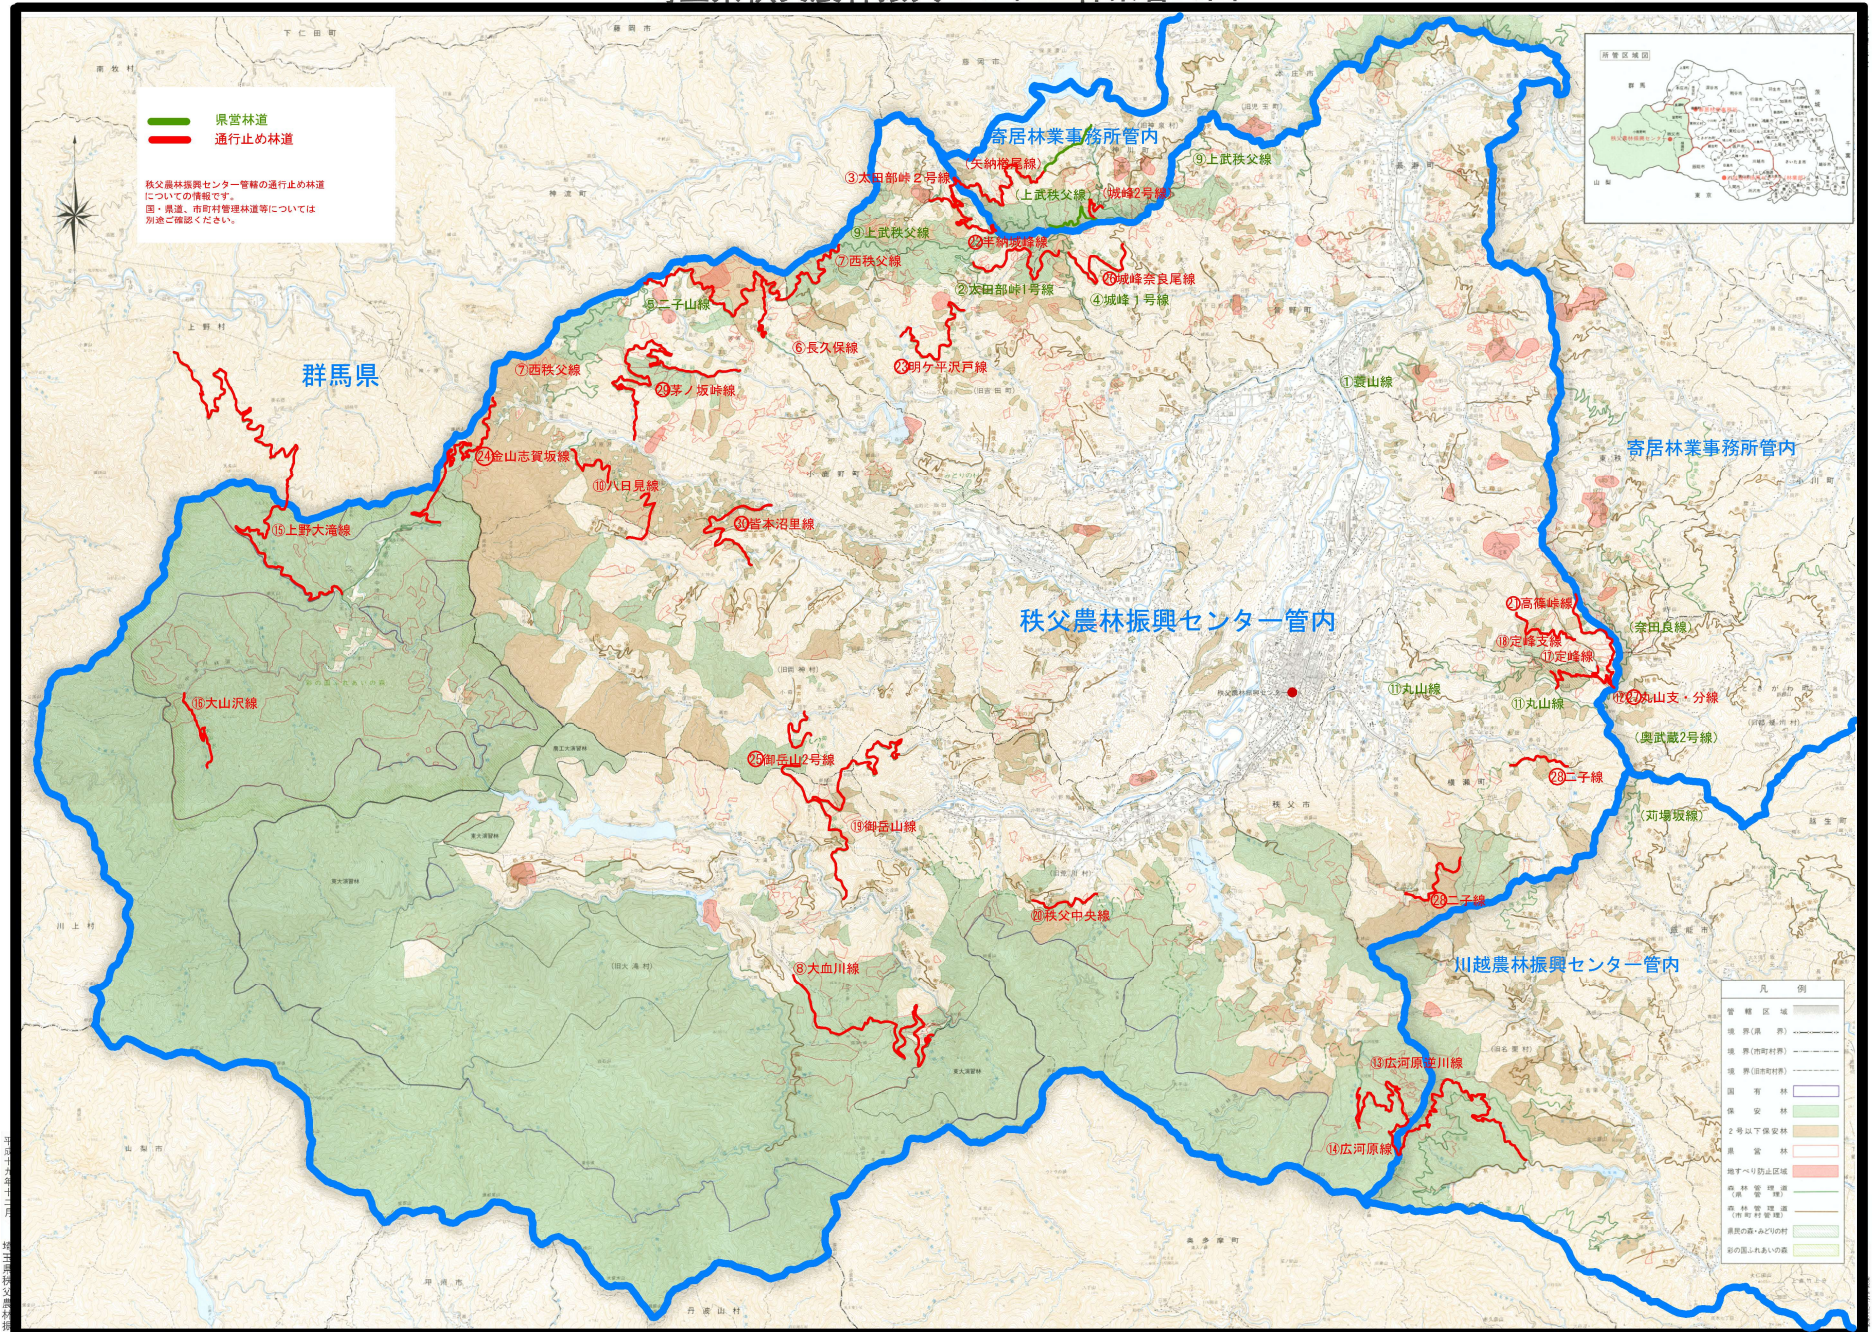

埼玉県秩父農林振興センター林業管内図

— 県営林道
— 通行止め林道

秩父農林振興センター管轄の通行止め林道
 についての情報です。
 国・県道、市町村管理林道等については
 別途ご確認ください。

凡例

管轄区域	管轄区域
境界(県界)	境界(市町村界)
境界(市町村界)	境界(市町村界)
境界(市町村界)	境界(市町村界)
国有林	県営林
保安林	2号以下保安林
県営林	県営林
指定禁止区域	指定禁止区域
森林管理区(市町村別)	森林管理区(市町村別)
森林の属さない町村	森林の属さない町村
指定禁止区域	指定禁止区域