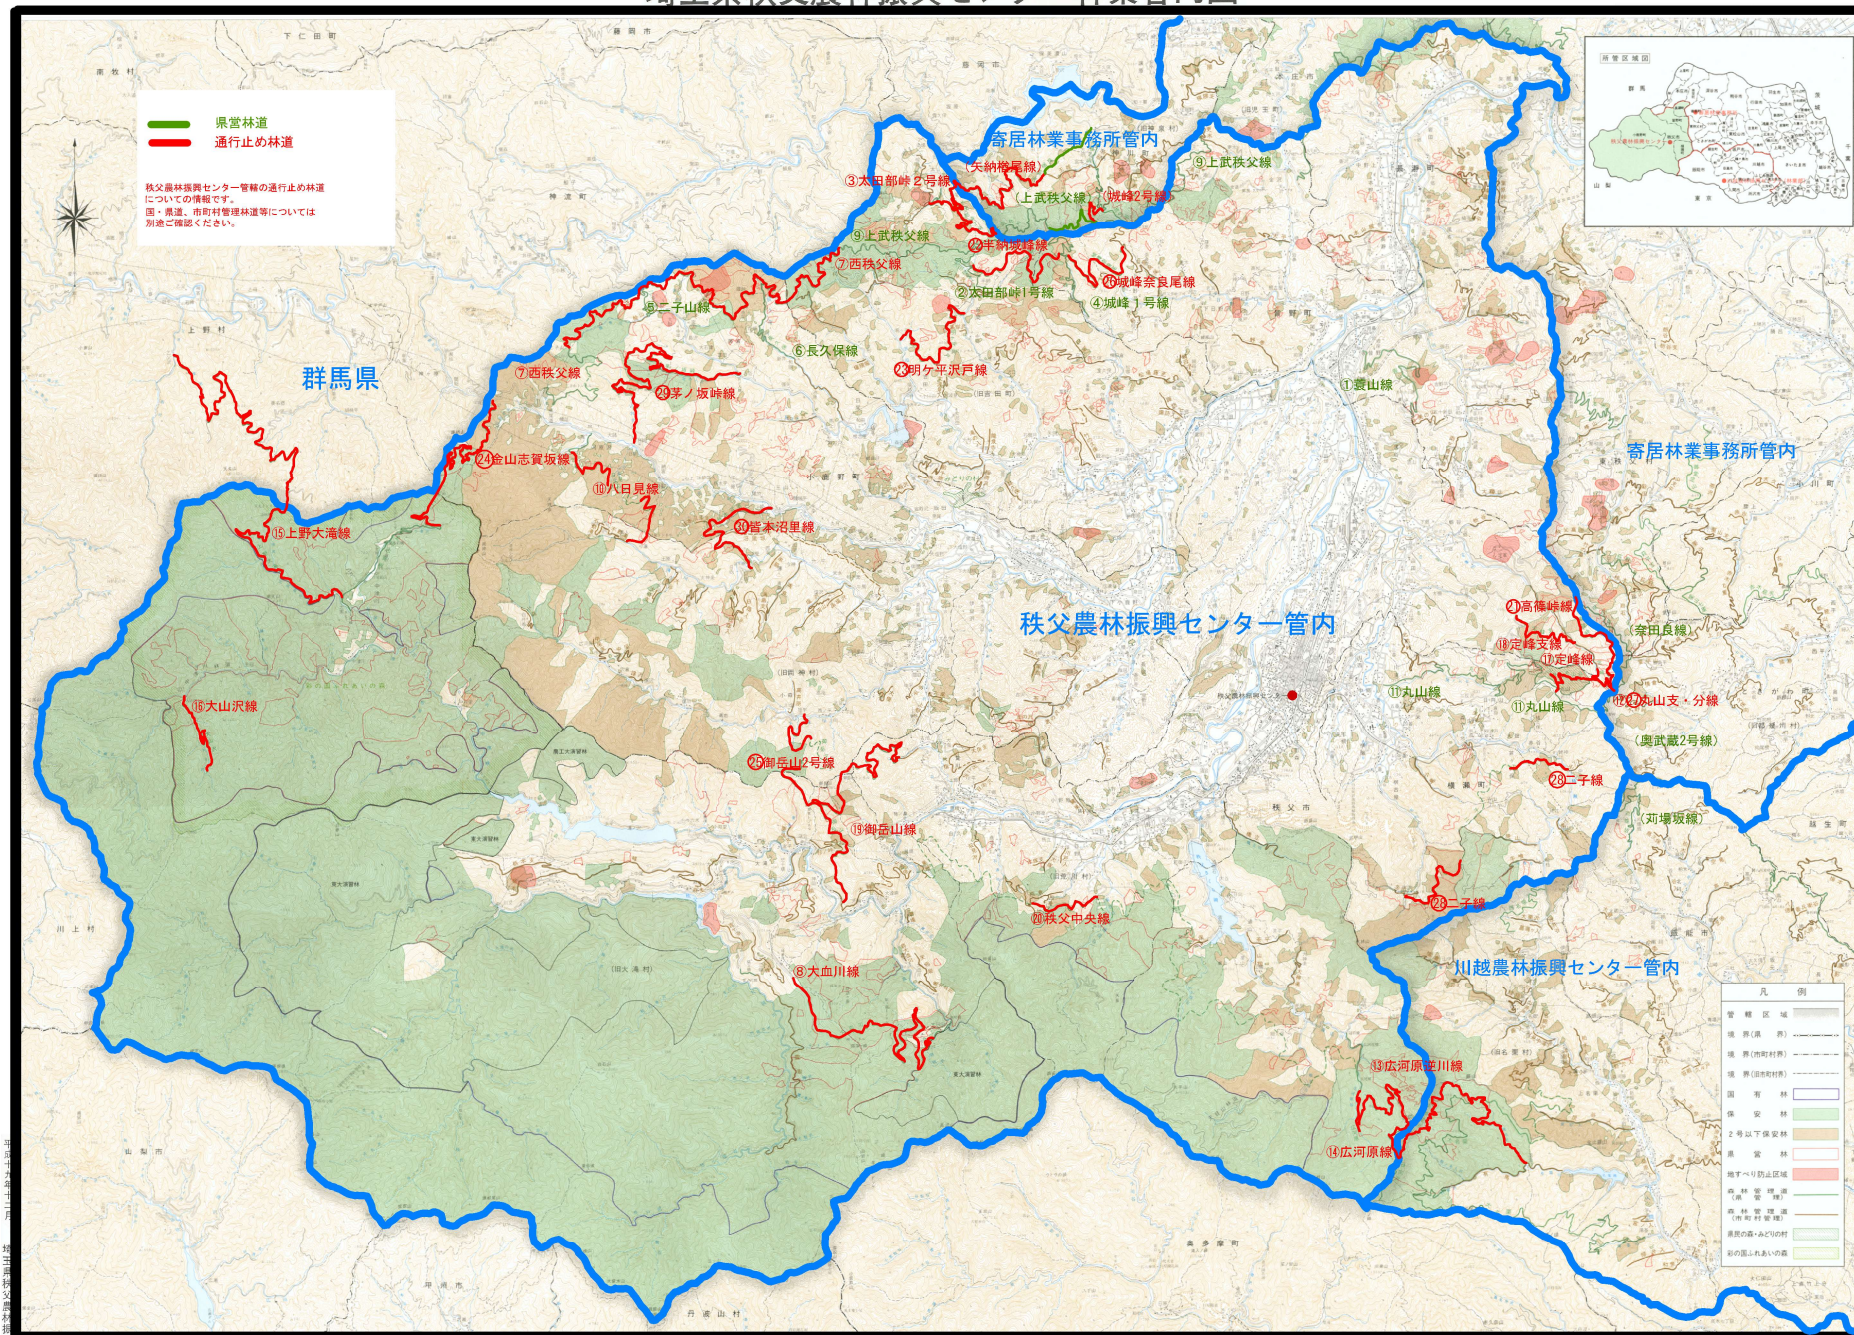

# 埼玉県秩父農林振興センター林業管内図

— 県営林道  
— 通行止め林道  
 秩父農林振興センター管轄の通行止め林道  
 についての情報です。  
 国・県道、市町村管理林道等については  
 別途ご確認ください。

凡例

管轄区域	管轄区域
境界(県界)	境界(市町村界)
境界(市町村界)	境界(市町村界)
国営林	保安林
2号以下保安林	県営林
指定禁止区域	指定禁止区域
森林管理道(県管轄)	森林管理道(市町村管轄)
森林の産み出しの町	森林の産み出しの町
森林の産み出しの町	森林の産み出しの町