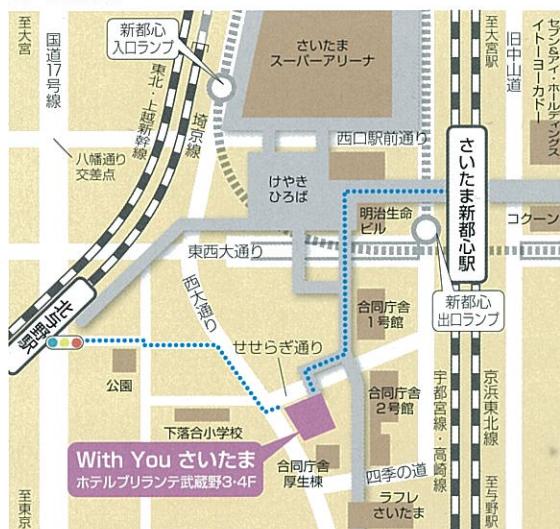

14:00～15:30

場所

埼玉県男女共同参画推進センター  
(With Youさいたま) 4階・セミナー室

募集

150名(先着順)

参加費

無料

保育

### 会場案内

さいたま新都心から徒歩5分、北与野駅から徒歩6分