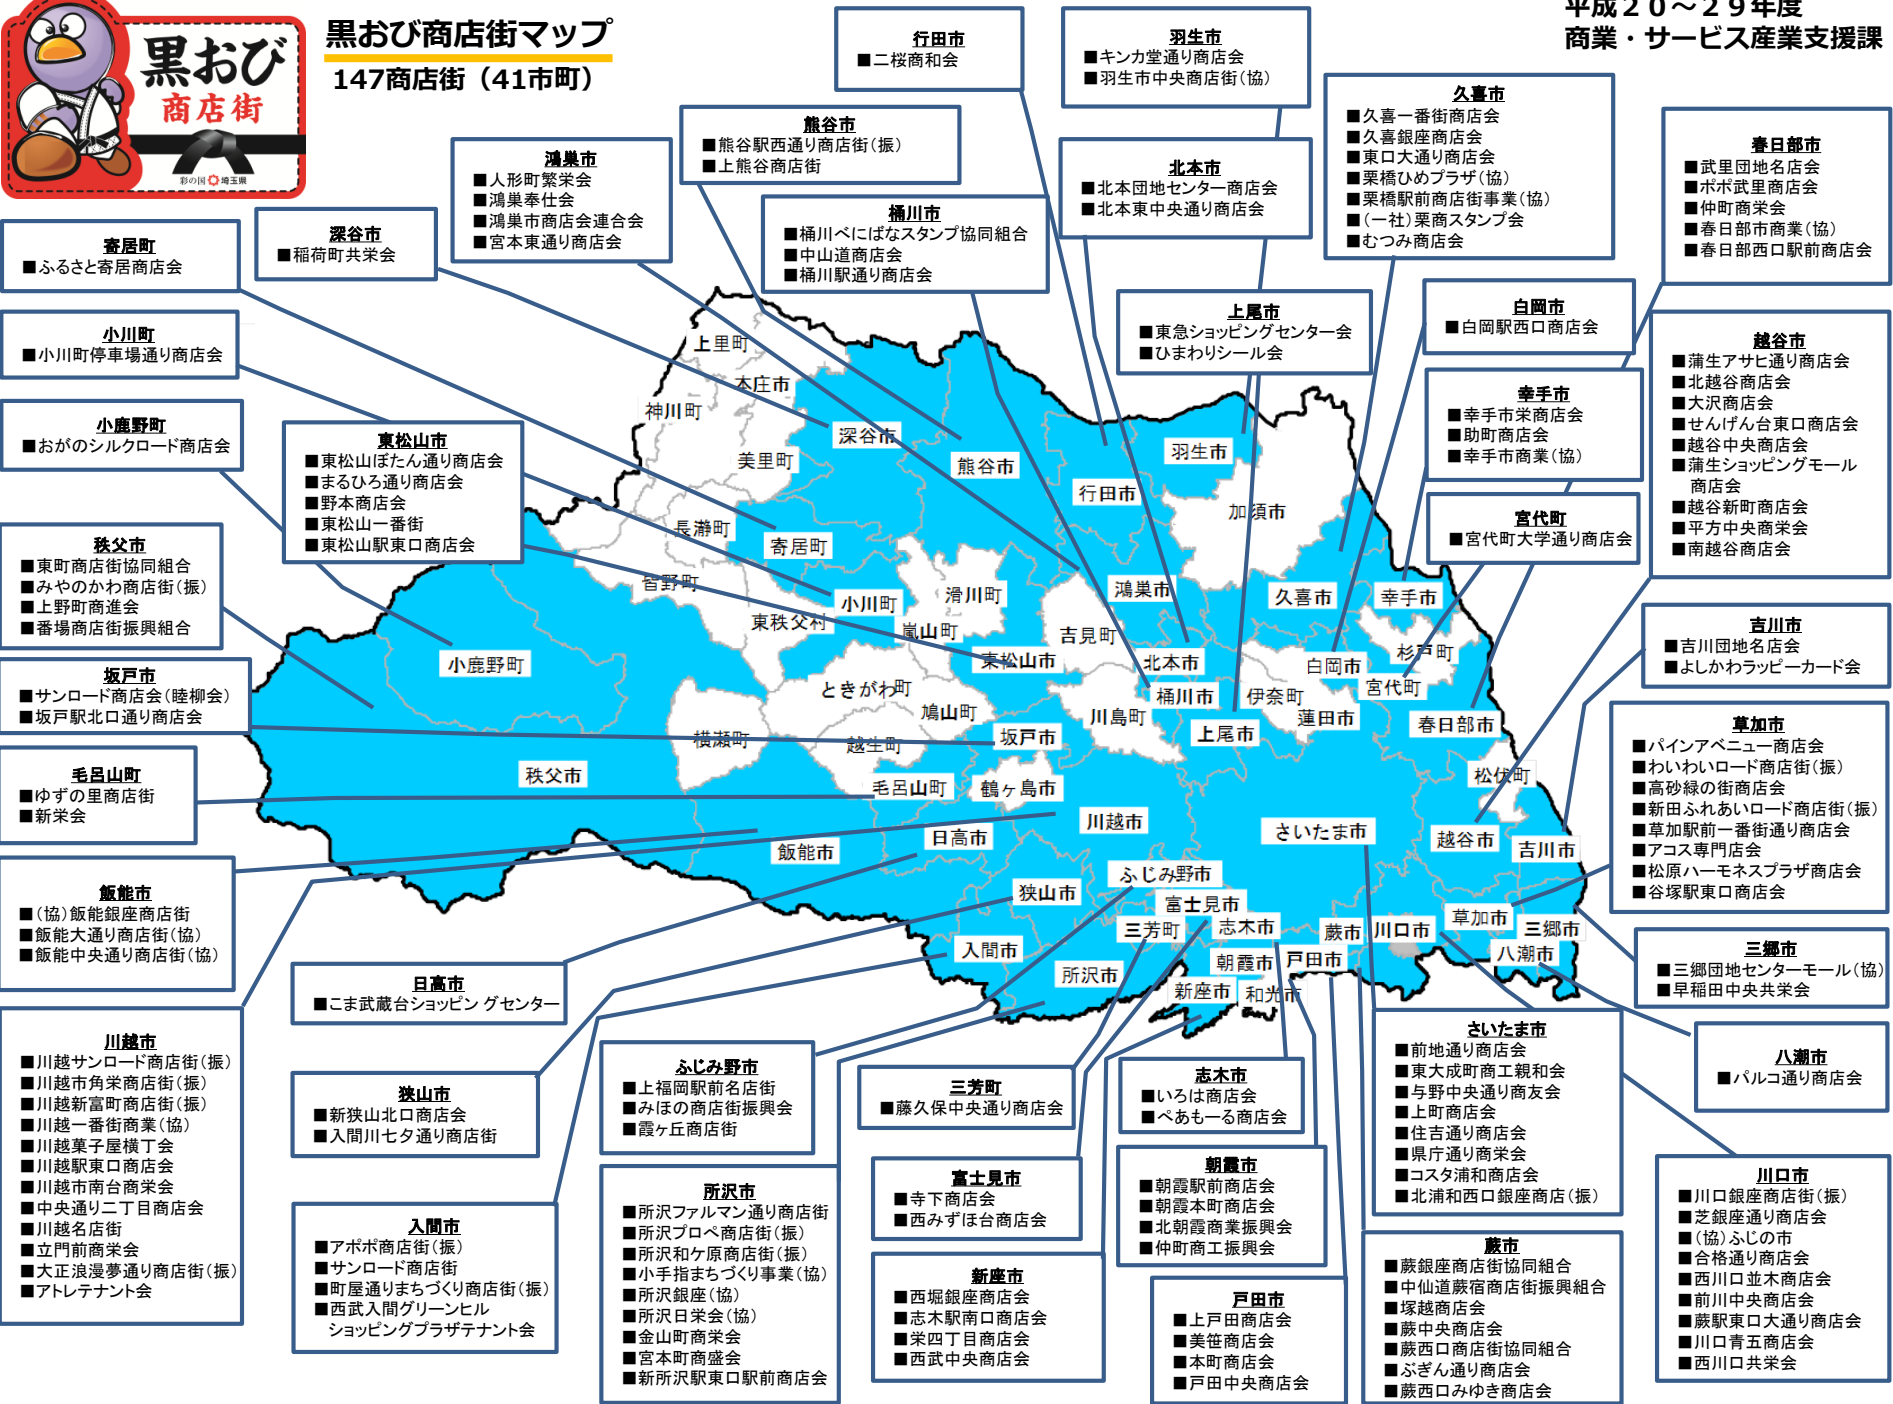

# 黒おび商店街マップ

147商店街 (41市町)

**登居町**  
■ふるさと寄居商店会

**深谷市**  
■稲荷町共栄会

**鴻巣市**  
■人形町繁栄会  
■鴻巣奉仕会  
■鴻巣市商店会連合会  
■宮本東通り商店会

**行田市**  
■二樓商和会

**熊谷市**  
■熊谷駅西通り商店街(振)  
■上熊谷商店街

**桶川市**  
■桶川べにばなスタンプ協同組合  
■中山道商店会  
■桶川駅通り商店会

**羽生市**  
■キンカ堂通り商店会  
■羽生市中央商店街(協)

**北本市**  
■北本団地センター商店会  
■北本東中央通り商店会

**久喜市**  
■久喜一番街商店会  
■久喜銀座商店会  
■東口大通り商店会  
■栗橋ひめプラザ(協)  
■栗橋駅前商店街事業(協)  
■(一社)栗商スタンプ会  
■むつみ商店会

**春日部市**  
■武里団地名店会  
■ボボ武里商店会  
■仲町商業会  
■春日部商業(協)  
■春日部西口駅前商店会

**小川町**  
■小川町停車場通り商店会

**小鹿野町**  
■おがのシルクロード商店会

**東松山市**  
■東松山ぼたん通り商店会  
■まるひろ通り商店会  
■野本商店会  
■東松山一番街  
■東松山駅東口商店会

**上里町**  
**本庄市**  
**神川町**  
**美里町**  
**深谷市**  
**熊谷市**

**上尾市**  
■東急ショッピングセンター会  
■ひまわりシール会

**戸田市**  
■上戸田商店会  
■美笹商店会  
■本町商店会  
■戸田中央商店会

**川口市**  
■川口銀座商店街(振)  
■芝銀座通り商店会  
■(協)ふじの市  
■合格通り商店会  
■西川口並木商店会  
■前川中央商店会  
■蕨駅東口大通り商店会  
■川口青五商店会  
■西川口共栄会