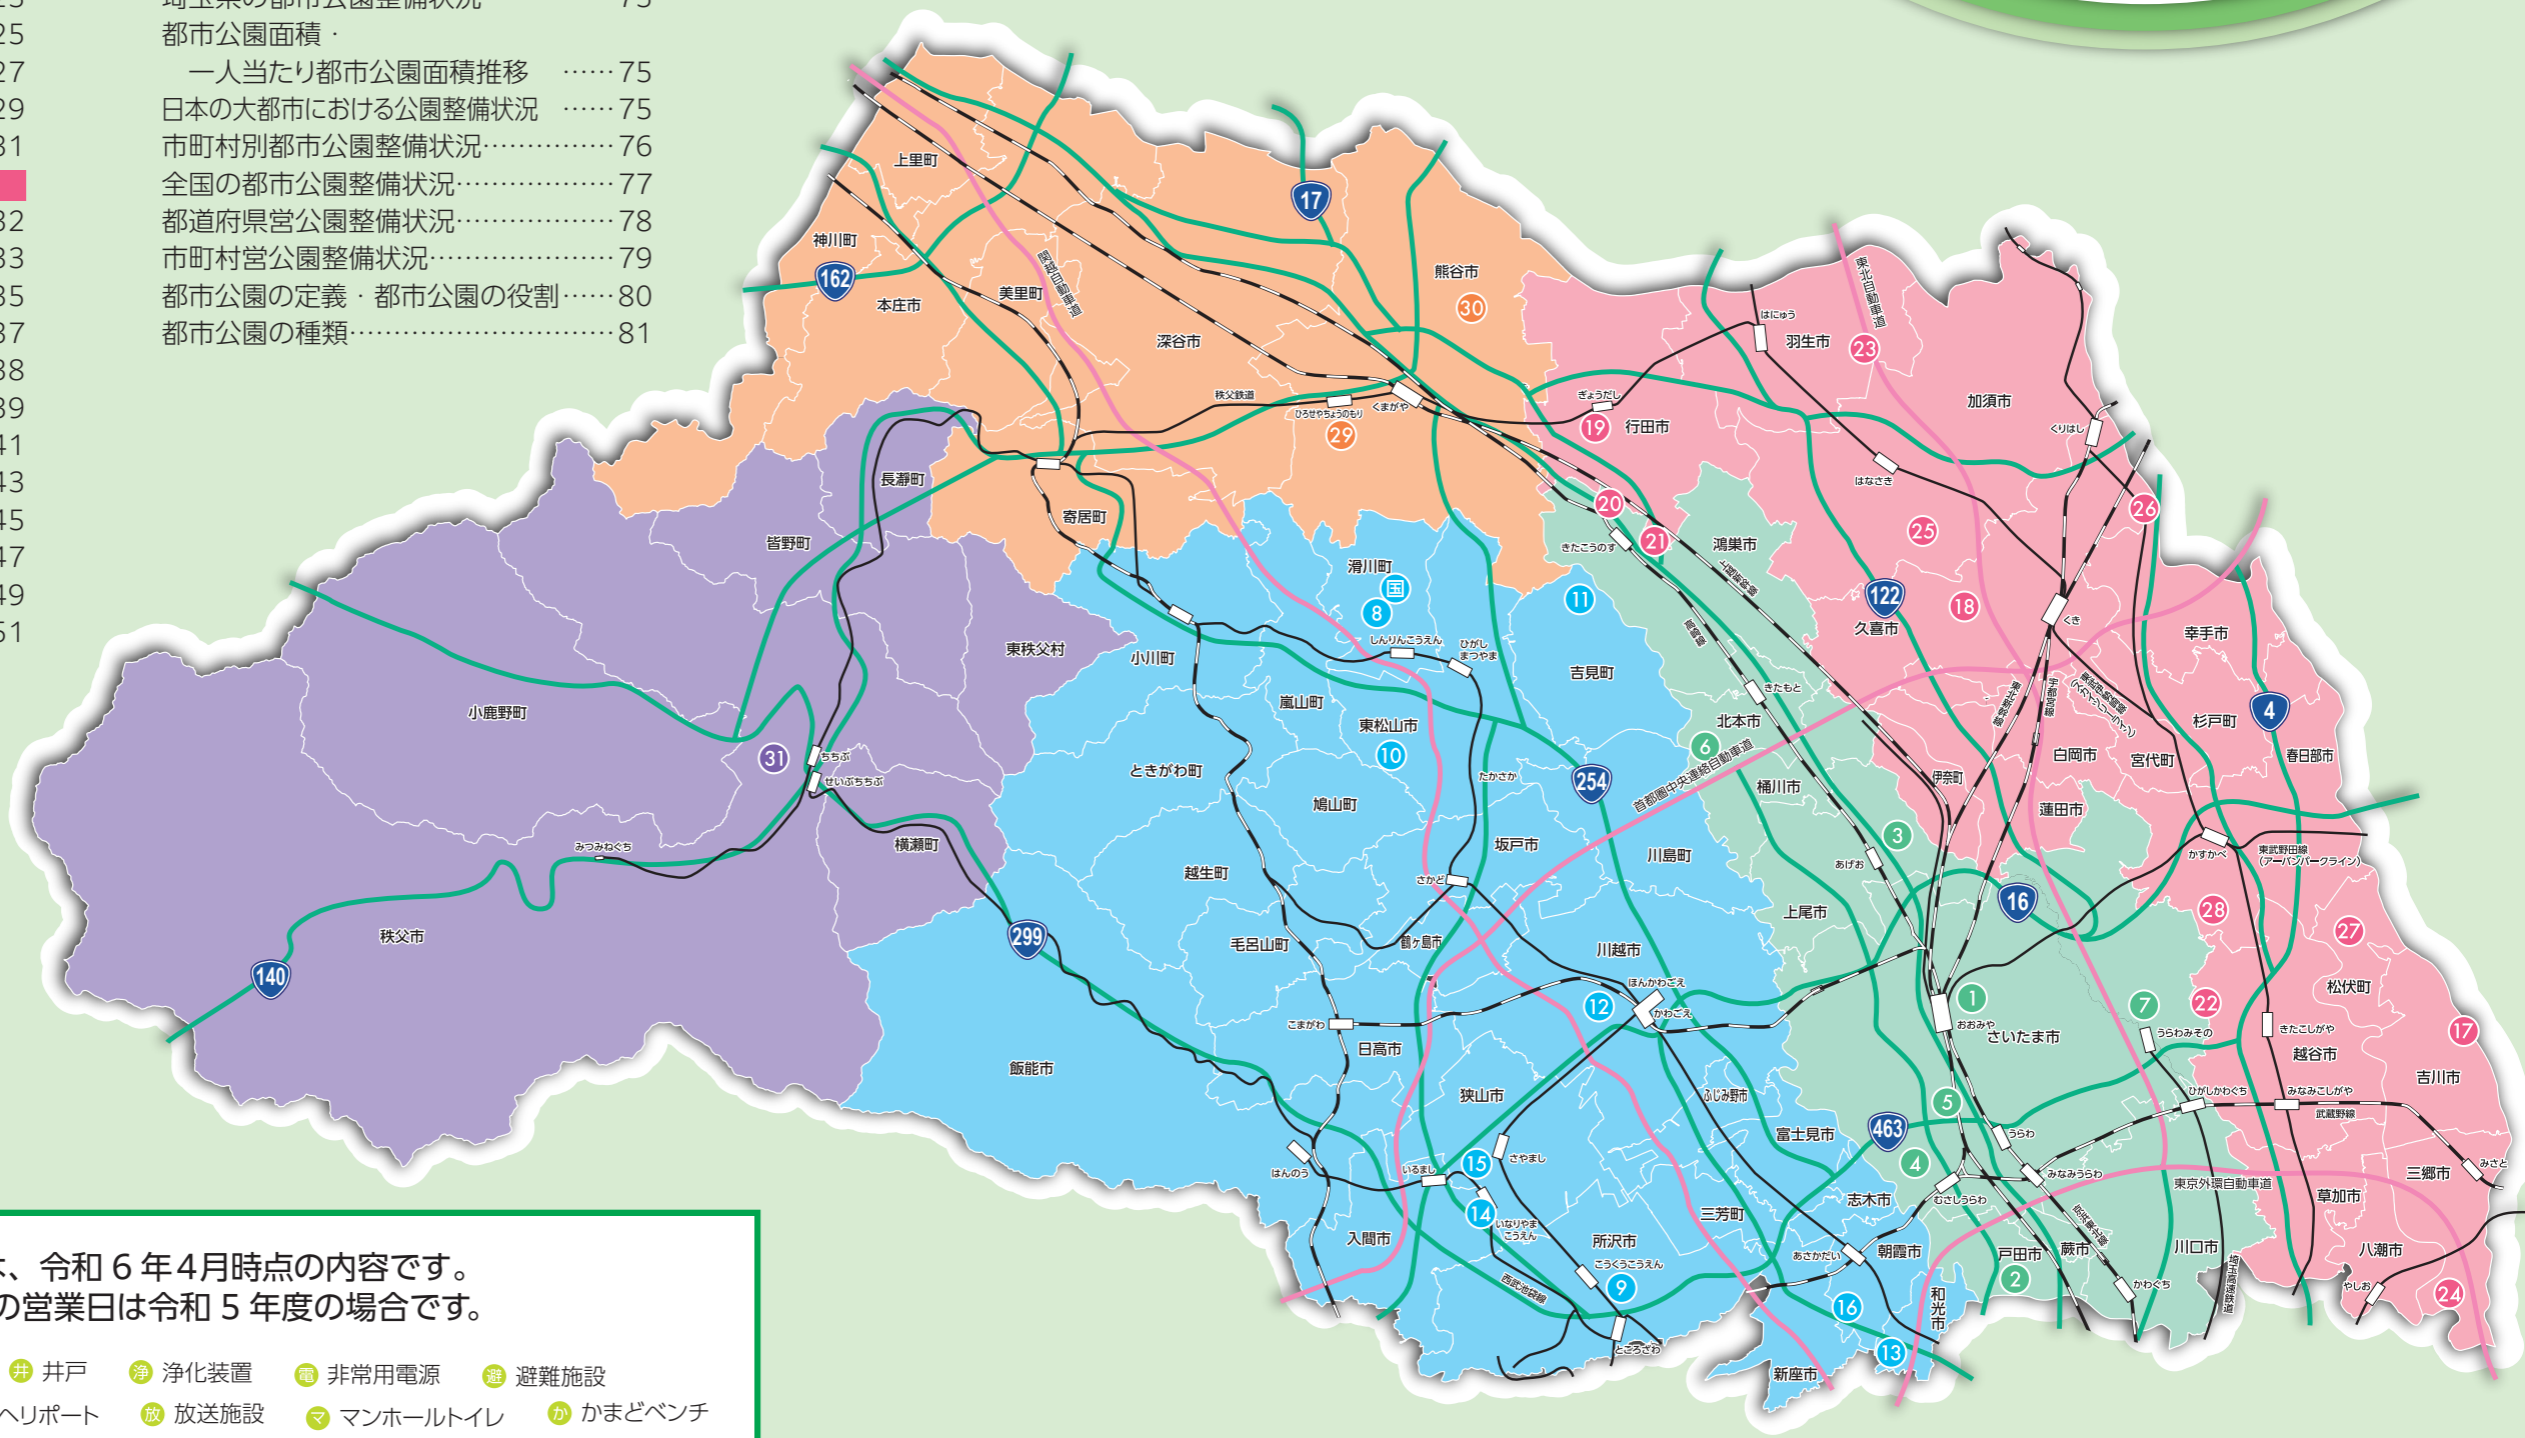

埼玉県の 都市公園マップ

中央エリア

- ① 大宮公園 1
- ② 戸田公園 3
- ③ 上尾運動公園 5
- ④ 秋ヶ瀬公園 7
- ⑤ 北浦和公園 9
- ⑥ 北本自然観察公園 11
- ⑦ 埼玉スタジアム2002公園 13

西部エリア

- ⑧ 森林公園緑道 15
- ⑨ 国営武蔵丘陵森林公園 16
- ⑩ 所沢航空記念公園 17
- ⑪ こども動物自然公園 19
- ⑫ 吉見総合運動公園 21
- ⑬ 川越公園 23
- ⑭ 和光樹林公園 25
- ⑮ 彩の森入間公園 27
- ⑯ 狭山稲荷山公園 29
- ⑰ 新座緑道 31

東部エリア

- ⑱ 吉川公園 32
- ⑲ 久喜菖蒲公園 33
- ⑳ さきたま古墳公園 35
- ㉑ さきたま緑道 37
- ㉒ 花の里緑道 38
- ㉓ しらかばと公園 39
- ㉔ 羽生水郷公園 41
- ㉕ みさと公園 43
- ㉖ 加須はなさき公園 45
- ㉗ 権現堂公園 47
- ㉘ まつぶし緑の丘公園 49
- ㉙ 春日部夢の森公園 51

北部エリア

- ㉚ 荒川大麻生公園 53
- ㉛ 熊谷スポーツ文化公園 55

秩父エリア

- ㉜ 秩父ミュージックパーク 57

- 主な公園ニュース 59
- 公園施設利用案内 61
- 埼玉県営公園施設予約サービス 67
- 問合せ先一覧 68

データ編

- 県営（国営）公園調査 ..... 69～72
- 県営公園の防災関係等情報一覧 ..... 73、74
- 埼玉県の都市公園整備状況 75
- 都市公園面積
  - 一人当たり都市公園面積推移 75
- 日本の大都市における公園整備状況 75
- 市町村別都市公園整備状況 76
- 全国の都市公園整備状況 77
- 都道府県営公園整備状況 78
- 市町村営公園整備状況 79
- 都市公園の定義・都市公園の役割 80
- 都市公園の種類 81

各公園ページの見かた

- ・特に日付の無いものは、令和6年4月時点の内容です。
- ・ボート、釣り、プールの営業日は令和5年度の場合です。

データ 【防災施設】	- 水 耐震性貯水槽 - 井 井戸 - 浄 浄化装置 - 電 非常用電源 - 避 避難施設 - 照 夜間照明 - ヘリポート - 放 放送施設 - マ マンホールトイレ - か かまどベンチ