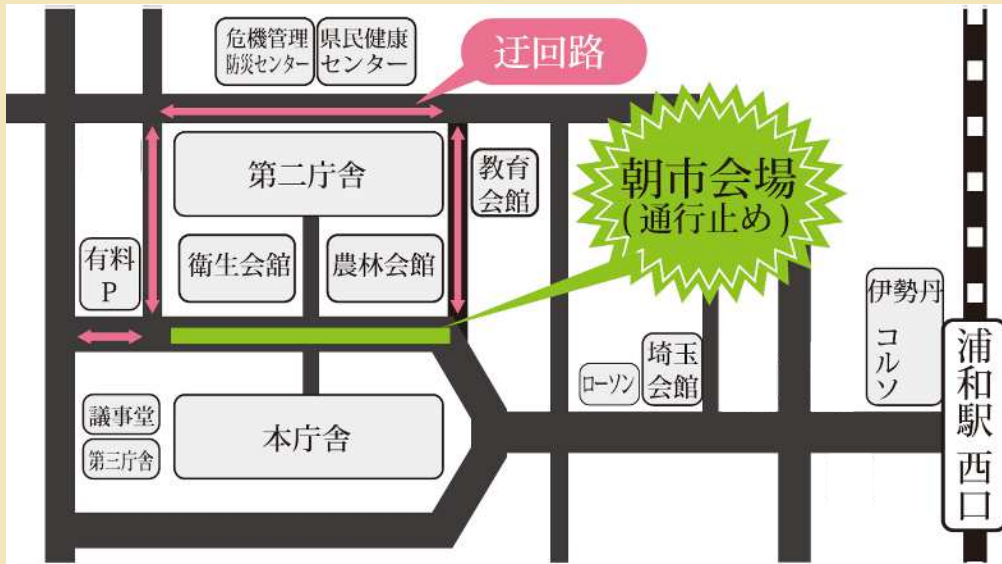

暑い日が続いていますね。
熱中症にはご注意ください！
7月・8月は開催時間が
1時間早まります！

埼玉の旬を
届けます！

県庁朝市出店者の会

県庁朝市

JR浦和駅西口 徒歩10分

埼玉県庁 本庁舎北側道路

じゃがいも、なす、にんじん、メロン、米、卵など
多彩な県産農産物・加工品を販売！

7/

日

198:00~10:00

埼玉県庁 本庁舎北側道路（JR浦和駅西口 徒歩約10分）
（売り切れ次第終了・雨天中止（小雨決行））

今後の開催予定：

8月16日(日)8:00~

9月20日(日)9:00~

10月18日(日)9:00~

問合せ先：
埼玉県農林部
農業ビジネス支援課
販売対策・6次産業化担当
TEL：048-830-4107