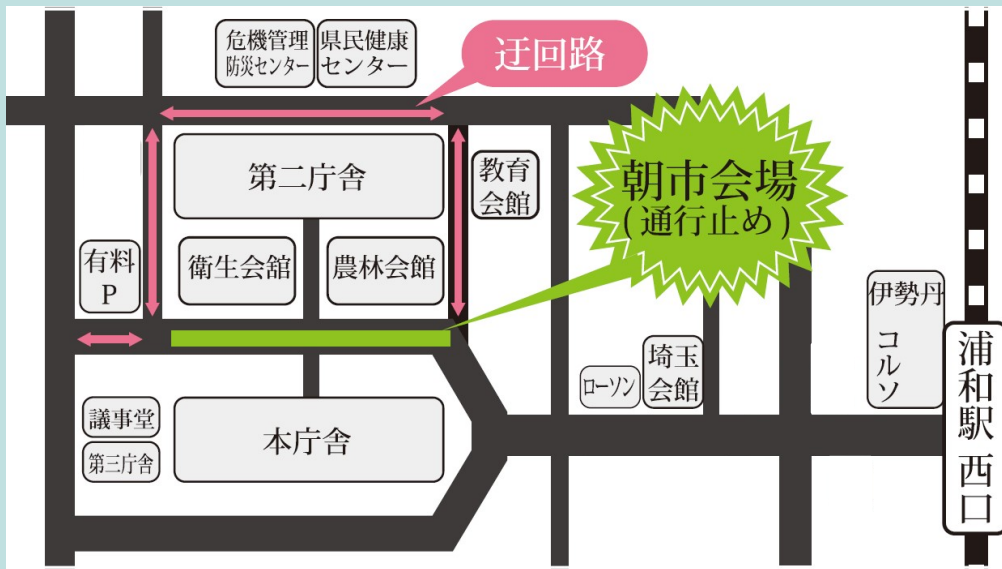

とうもろこしが販売予定です！
食卓に美味しいとうもろこしは
いかがでしょうか？

埼玉の旬を
届けます！

県庁朝市出店者の会

県庁朝市

JR 浦和駅西口 徒歩10分

埼玉県庁 本庁舎北側道路

とうもろこし、タマネギ、ジャガイモ、にんじん、米、
シフォンケーキ、卵など
多彩な県産農産物・加工品を販売！

6/21 9:00~11:00
日

埼玉県庁 本庁舎北側道路 (JR浦和駅西口 徒歩約10分)
(売り切れ次第終了・雨天中止 (小雨決行))

今後の開催予定：

7月19日(日) 8:00~

8月16日(日) 8:00~

9月20日(日) 9:00~

問合せ先：
埼玉県農林部
農業ビジネス支援課
販売対策・6次産業化担当
TEL：048-830-4107