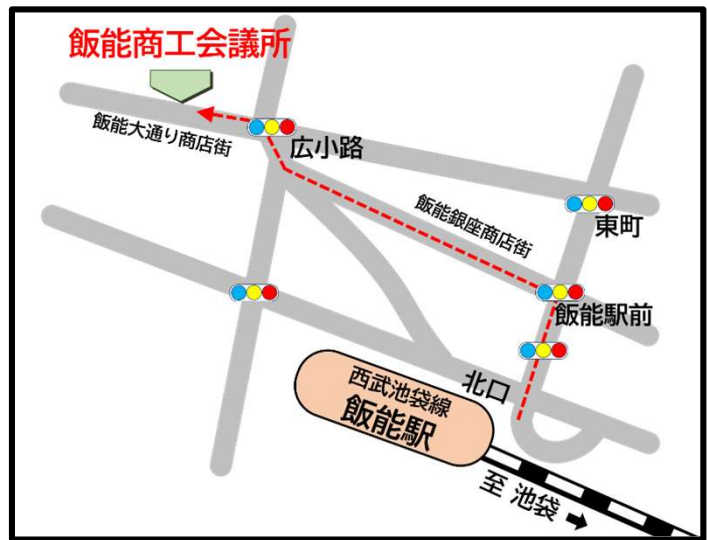

埼玉県商店街経営実態調査（令和3年度調査）では、商店街の課題・問題点として、「店主の高齢化」「後継者不足」が最も多い結果となり、商店街の担い手を確保することが難しい商店街が多い状況です。

そこで、商店街の様々な課題の解決に取り組む事業者の皆様や商店街を側面から支援する市町村・商工団体職員を対象とし、商店街の活性化に向けて後押しをしていくため、課題に応じた全4回のセミナー・ワークショップを実施します。

埼玉県マスコット
コバトン&さいたまっち

会場案内

会場
飯能商工会議所 大会議室

住所
埼玉県飯能市本町1-7

- ◆ 西武池袋線「飯能駅」北口から徒歩約7分
- ◆ 駐車場は数に限りがございます。会場までは公共交通機関をご利用くださいますようお願いいたします。

プログラム

13:30	開場・受付開始
14:00	開会
14:10	講演 株式会社Akinai 代表取締役 赤井 恒平 氏
15:30	質疑応答
16:00	現地視察
16:30	終了