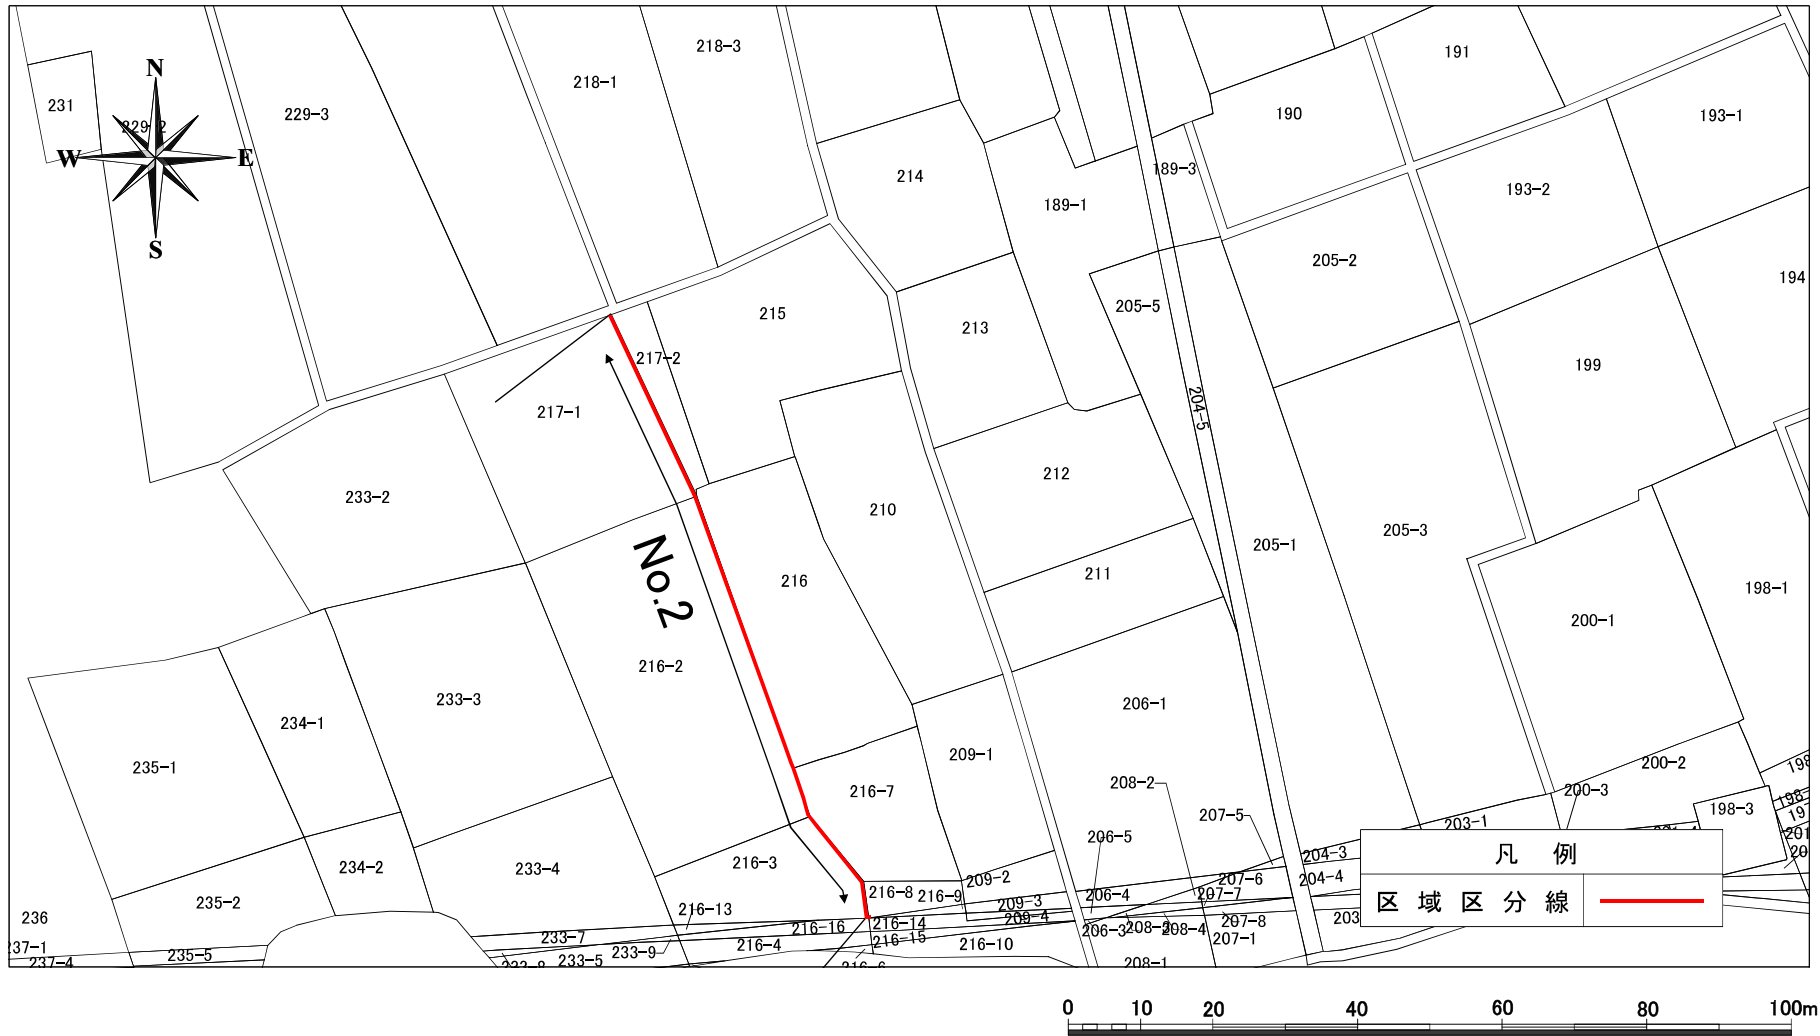

上尾道路沿道堤崎西部地区 区域区分 公図の写し 第1図

1:1000

上尾道路沿道堤崎西部地区 区域区分 公図の写し 第2図

1:1000