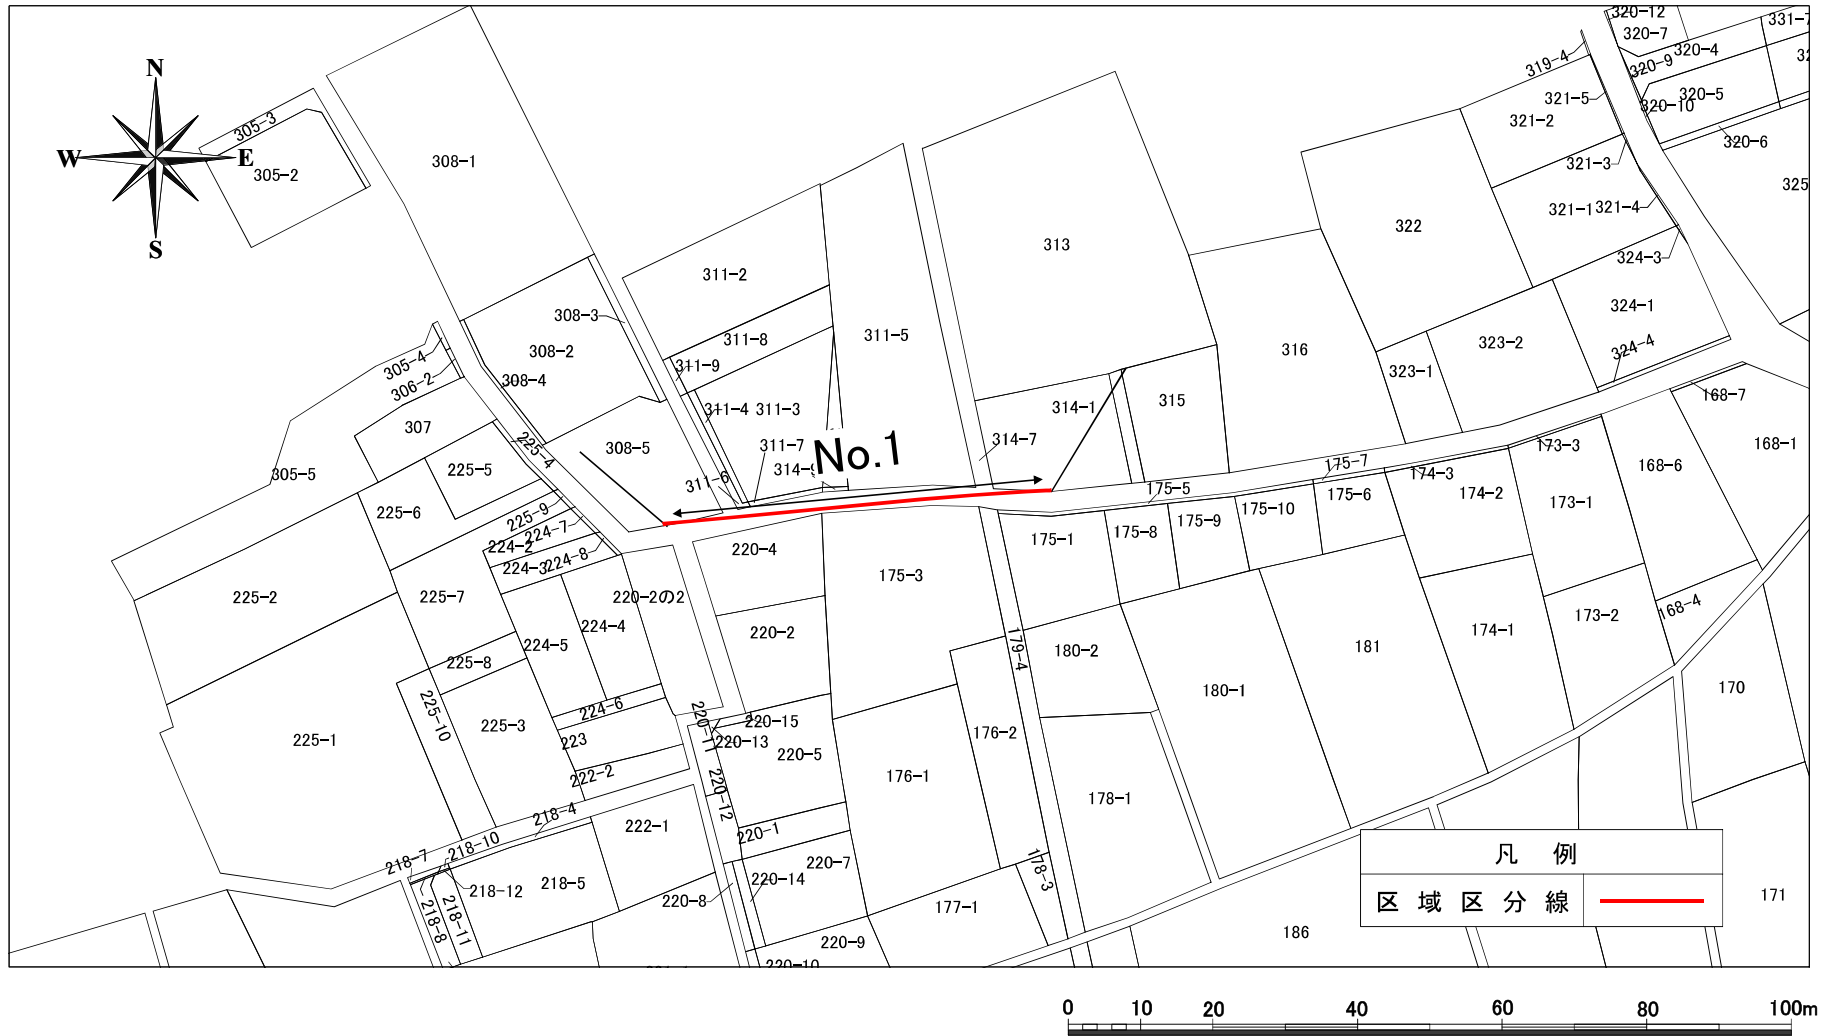

上尾道路沿道堤崎西部地区 区域区分 公図の写し 第1図

1:1000

上尾道路沿道堤崎西部地区 区域区分 公図の写し 第2図

1:1000