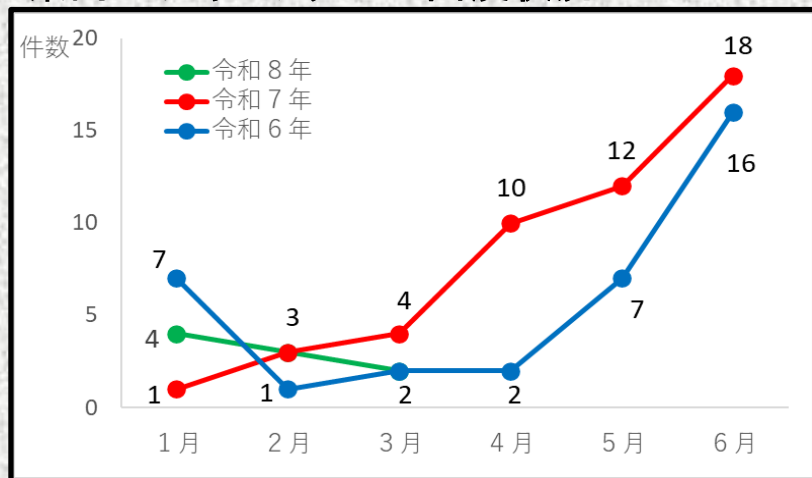

冬眠明けのクマの出没に注意してください

1. 県内のツキノワグマの出没状況

2. 埼玉県ツキノワグマ出沒マップ

◎クマに遭遇しないようにしてください

- ・お出かけ前に出没マップを確認
- ・見通しの悪い藪や山際の林などに注意し近付かない
- ・クマ避け鈴やラジオでクマに自分の存在を知らせる

◎もし、クマを見つけたら...

- ・クマを刺激しない
- ・落ち着いて静かにその場を立ち去る
- ・安全な場所に避難し、市町村または警察署に通報

緊急銃猟想定訓練を実施します

クマ等の危険な野生動物が人の生活圏に侵入した場合を想定し、関係機関が連携して緊急銃猟実施手順の確認を行うための実動訓練を実施します。

(訓練イメージ) ※実際に発砲は行いません。

引用元: 環境省「緊急銃猟ガイドライン」令和7年7月作成

【日時】

令和8年4月14日(火)

13:30~16:30

【場所】