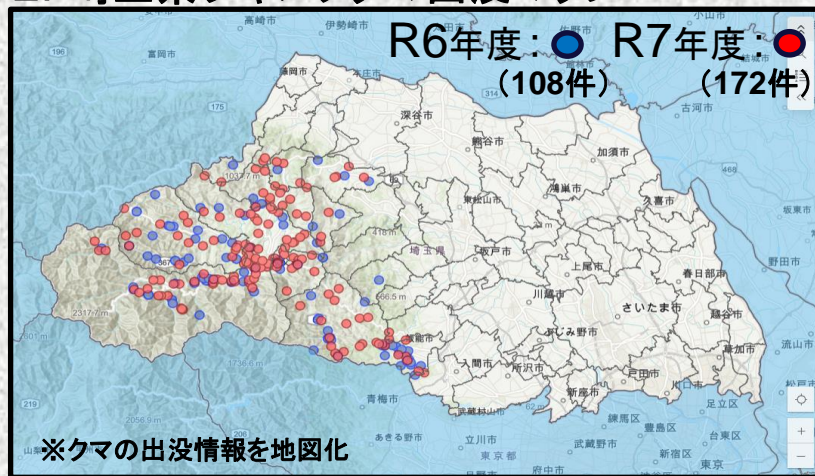

冬眠明けのクマの出没に注意してください

1. 県内のツキノワグマの出没状況

2. 埼玉県ツキノワグマ出沒マップ

◎クマに遭遇しないようにしてください

- ・お出かけ前に出没マップを確認
- ・見通しの悪い藪や山際の林などに注意し近付かない
- ・クマ避け鈴やラジオでクマに自分の存在を知らせる

◎もし、クマを見つけたら...

- ・クマを刺激しない
- ・落ち着いて静かにその場を立ち去る
- ・安全な場所に避難し、市町村または警察署に通報

緊急銃猟想定訓練を実施します

クマ等の危険な野生動物が人の生活圏に侵入した場合を想定し、関係機関が連携して緊急銃猟実施手順の確認を行うための実動訓練を実施します。

(訓練イメージ) ※実際に発砲は行いません。

引用元: 環境省「緊急銃猟ガイドライン」令和7年7月作成

【日時】

令和8年4月14日(火)

13:30~16:30

【場所】