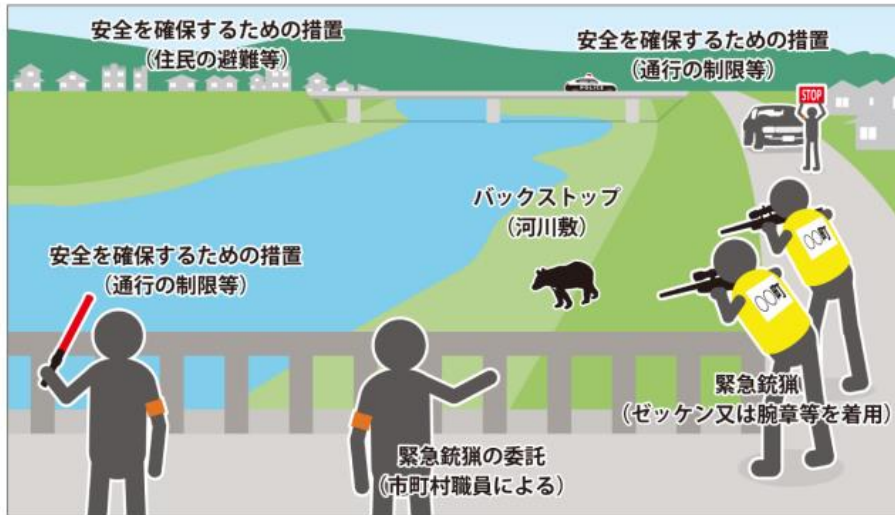

冬眠明けのクマの出没に注意してください

1. 県内のツキノワグマの出没状況

2. 埼玉県ツキノワグマ出沒マップ

◎クマに遭遇しないようにしてください

- ・お出かけ前に出没マップを確認
- ・見通しの悪い藪や山際の林などに注意し近付かない
- ・クマ避け鈴やラジオでクマに自分の存在を知らせる

◎もし、クマを見つけたら...

- ・クマを刺激しない
- ・落ち着いて静かにその場を立ち去る
- ・安全な場所に避難し、市町村または警察署に通報

緊急銃猟想定訓練を実施します

クマ等の危険な野生動物が人の生活圏に侵入した場合を想定し、関係機関が連携して緊急銃猟実施手順の確認を行うための実動訓練を実施します。

(訓練イメージ) ※実際に発砲は行いません。

引用元: 環境省「緊急銃猟ガイドライン」令和7年7月作成

【日時】

令和8年4月14日(火)

13:30~16:30

【場所】

飯能市内

【参加者】

県、飯能市、県警察本部、飯能警察署、飯能猟友会
(関係市町村なども見学参加予定)

【訓練内容(予定)】

- ・緊急銃猟の判断、発砲までの実動訓練
- ・住民の安全確保措置、人員配置の確認 など

特定非営利活動法人
日本ツキノワグマ研究所提供