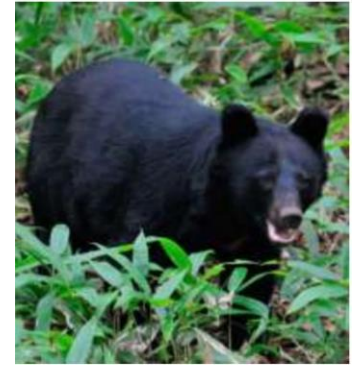

特定非営利活動法人
日本ツキノワグマ研究所提供