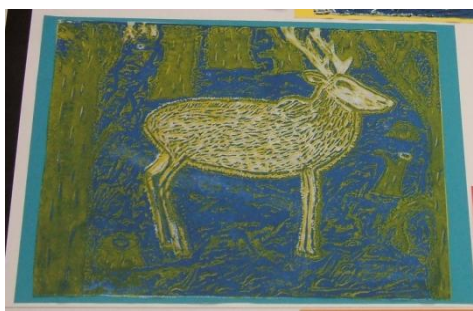

平成25年度第54回埼玉県小・中学校児童生徒美術展 児玉地区
平成26年1月25日(土)～26日(日) 本庄市立金屋小学校

平成25年度第54回埼玉県小・中学校児童生徒美術展 児玉地区
平成26年1月25日(土)～26日(日) 本庄市立金屋小学校