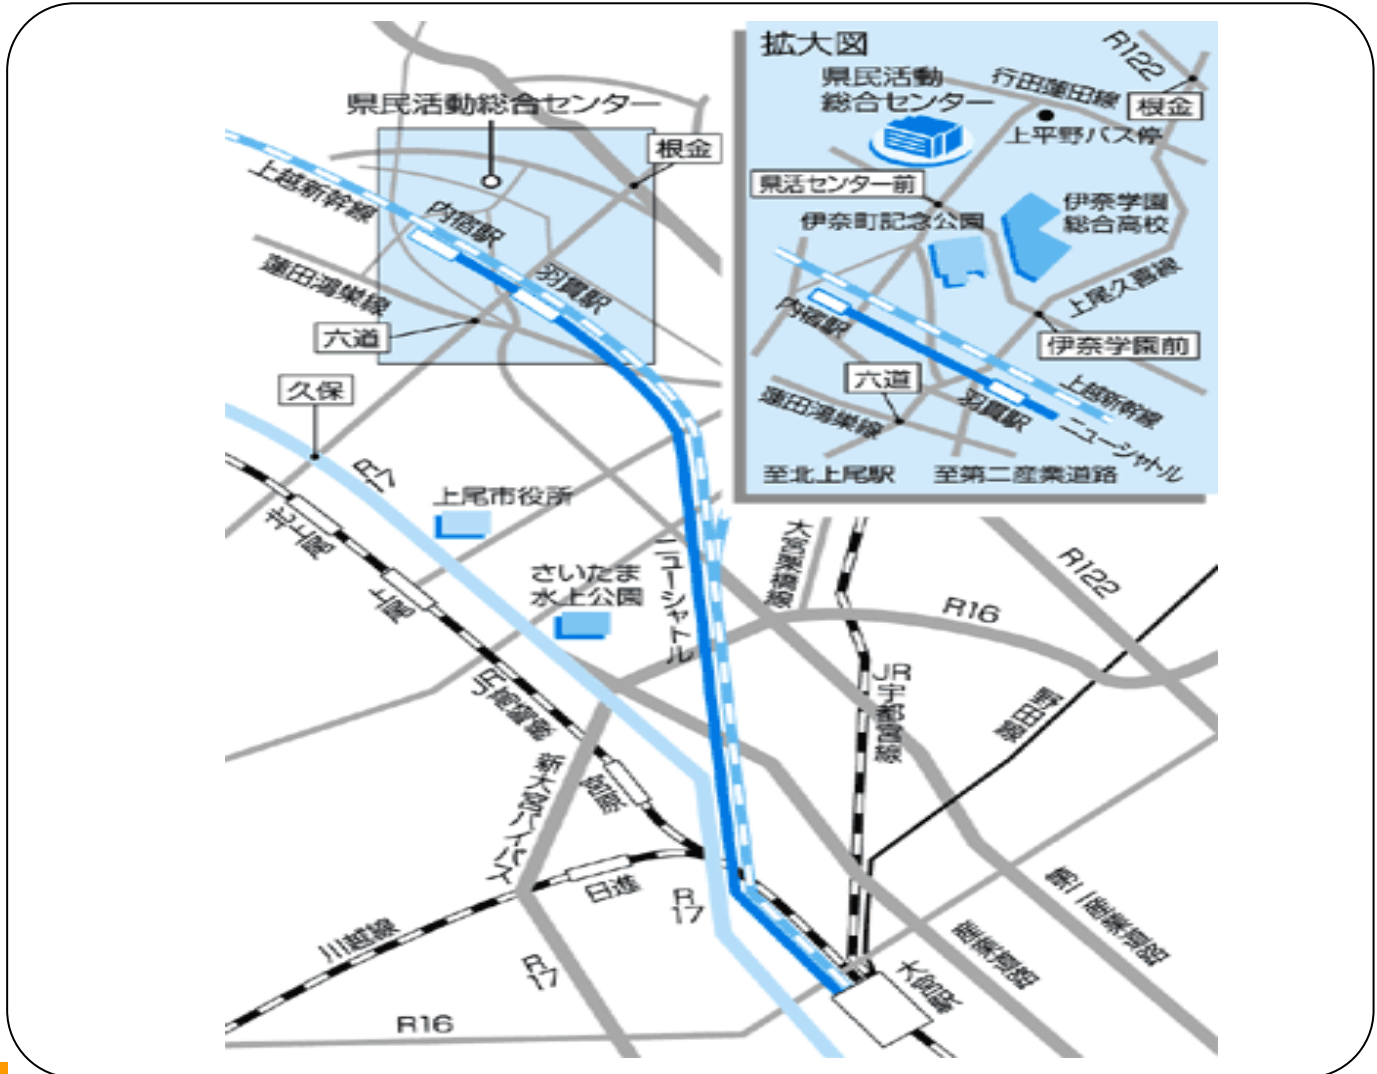

令和3年度埼玉県教育委員会免許法認定講習会場案内図 【講座C・E・F・G1・G2・G3・G4】 【埼玉県県民活動総合センター】

北足立郡伊奈町内宿台6丁目26番地

交通機関ご利用の場合

- ・ 大宮駅から埼玉新都市交通ニューシャトル（内宿（うちじゆく）行き）で、内宿駅まで約25分、内宿駅から無料バスで約5分。または徒歩約15分。
- ・ JR高崎線上尾駅（東口）から朝日バス（羽貫駅・伊奈学園高校行）で約25分、羽貫駅下車。ニューシャトルに乗り換え、内宿駅まで約3分。
- ・ JR高崎線桶川駅下車（東口）けんちゃんバス（伊奈学園行）で約20分。
- ・ JR宇都宮線蓮田駅下車（西口）、朝日バス（丸谷・八幡神社・菖蒲車庫行）で、約20分。上平野バス停下車、徒歩12分。
- ・ JR宇都宮線蓮田駅下車（西口）けんちゃんバス（県民活動総合センター行）で約20分。
- ・ 無料送迎バスはセンターと内宿駅の循環運行。