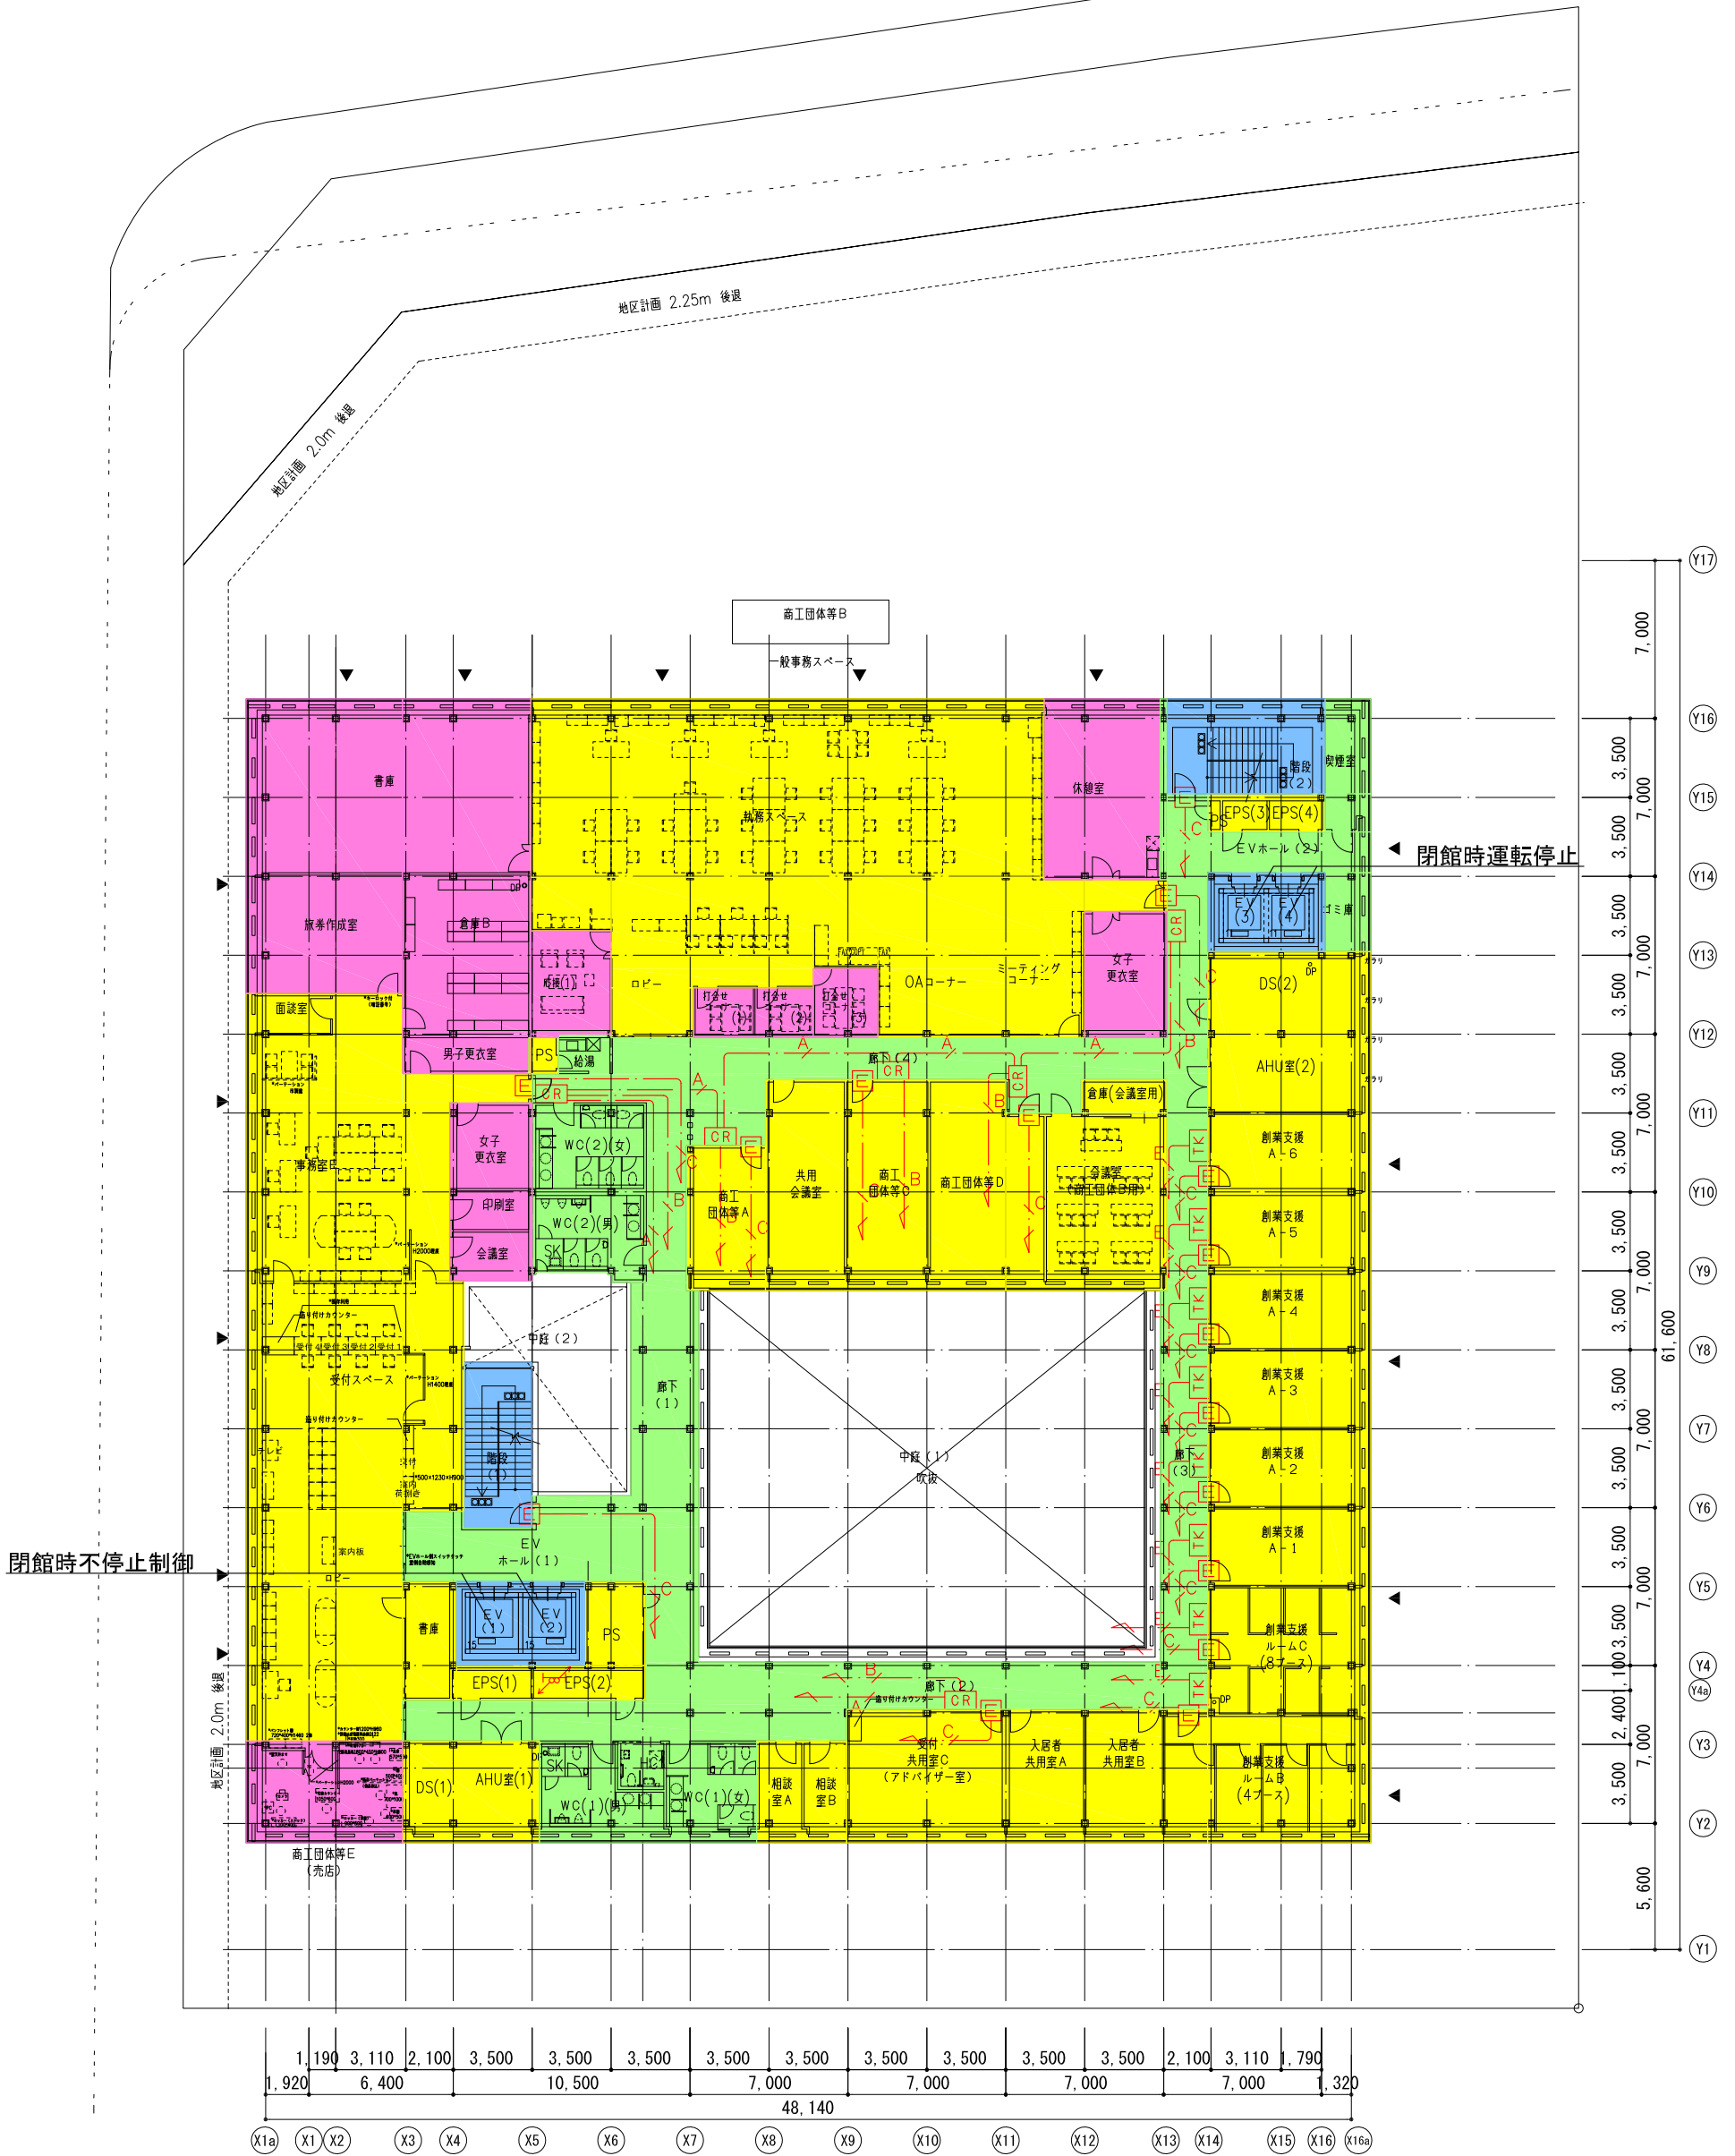

閉館時セキュリティレベル

5階平面図 1/300 (A3)

セキュリティレベル

区画	区画レベル	対応機器
■	レベル0	外来者が自由に入出入りできるエリア インターホン
■	レベル1	特定の人しか出入りできないエリア インターホン、カードリーダー、キー
■	レベル2	特定の人しか出入りできないエリア カードリーダー、キー
■	レベル3	特定の人しか出入りできないエリア カードリーダー、キー
■	レベル4	特定の人しか出入りできないエリア カードリーダー、キー

記号凡例

記号	名称	備考
CR	非接触ICカードリーダー	
TK	ランダムテンキー	
E	電気錠	
AD	自動ドア制御盤	
SS	スイッチストライク	
D	夜間受付用ドアホン	
A	カメラモニター付インターホン親機