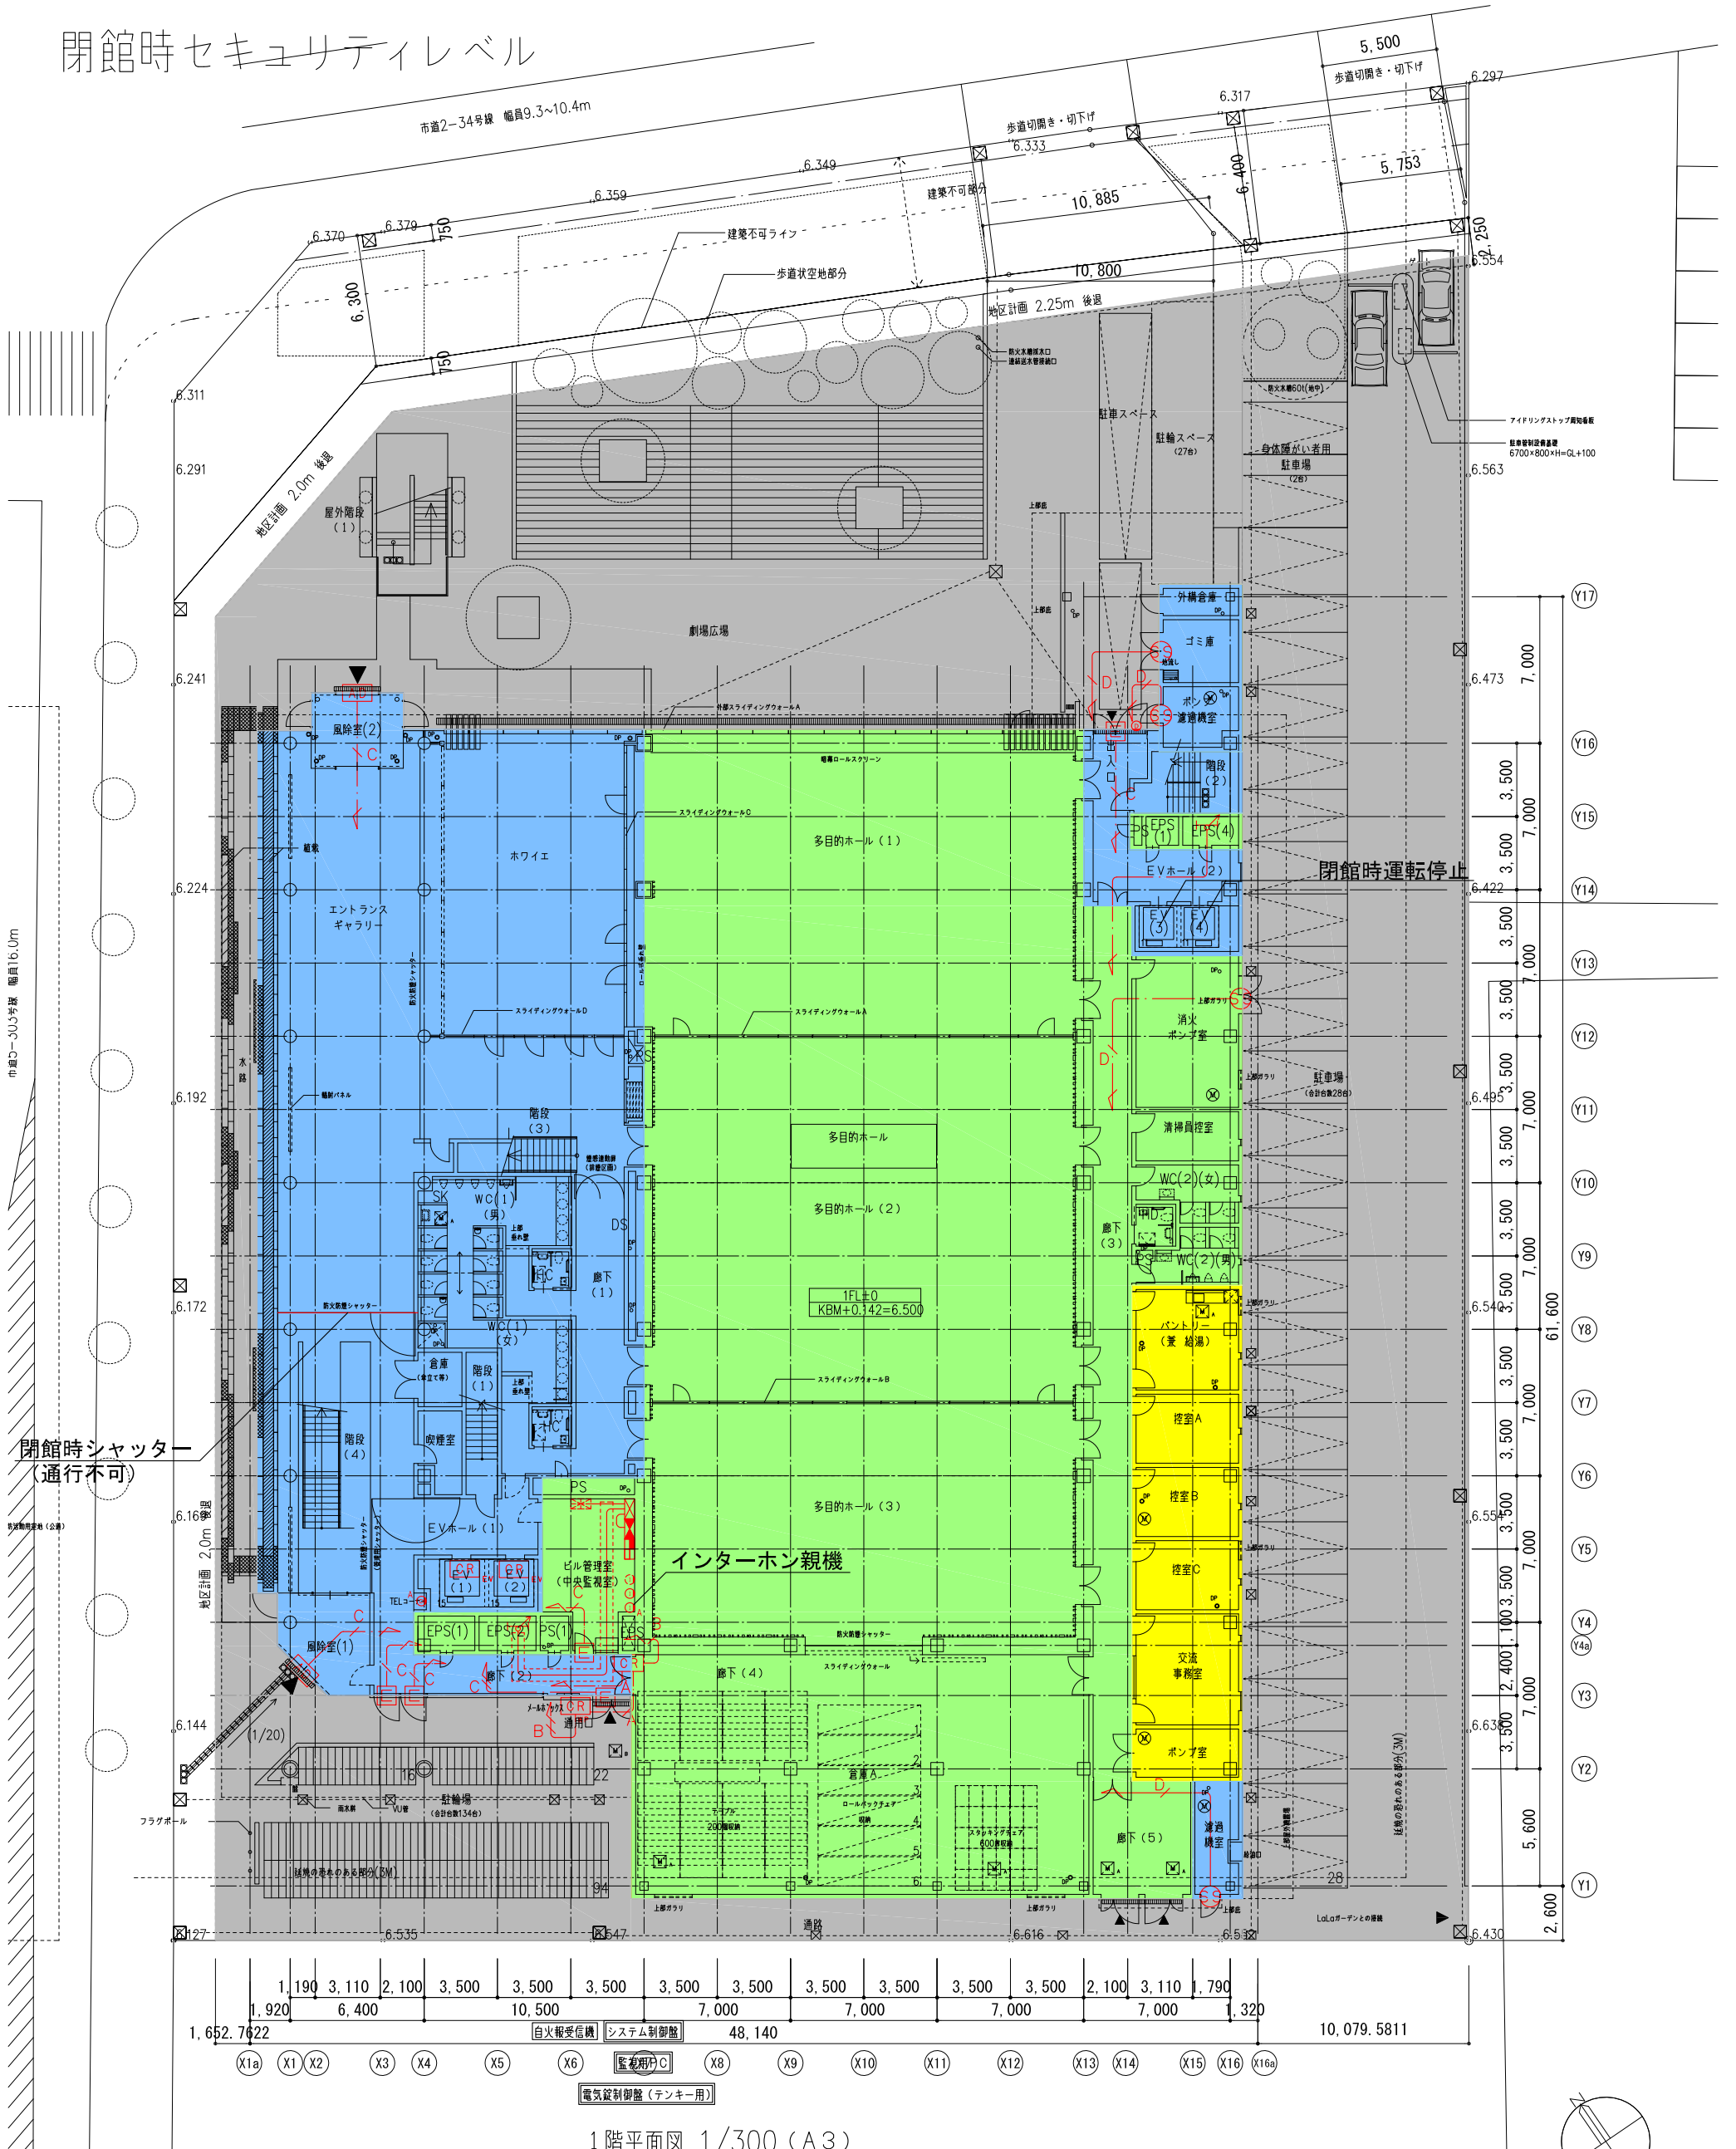

閉館時セキュリティレベル

1階平面図 1/300 (A3)

セキュリティレベル

区画	区画レベル	対応機器
■	レベル0	外来者が自由に入出入りできるエリア インターホン
■	レベル1	特定の人しか出入りできないエリア インターホン、カードリーダー、キー
■	レベル2	特定の人しか出入りできないエリア カードリーダー、キー
■	レベル3	特定の人しか出入りできないエリア カードリーダー、キー
■	レベル4	特定の人しか出入りできないエリア カードリーダー、キー

記号凡例

記号	名称	備考
CR	非接触ICカードリーダー	
TK	ランダムテンキー	
E	電気錠	
AD	自動ドア制御盤	
SS	スイッチストライク	
D	夜間受付用ドアホン	
LA	カラーモニター付インターホン親機