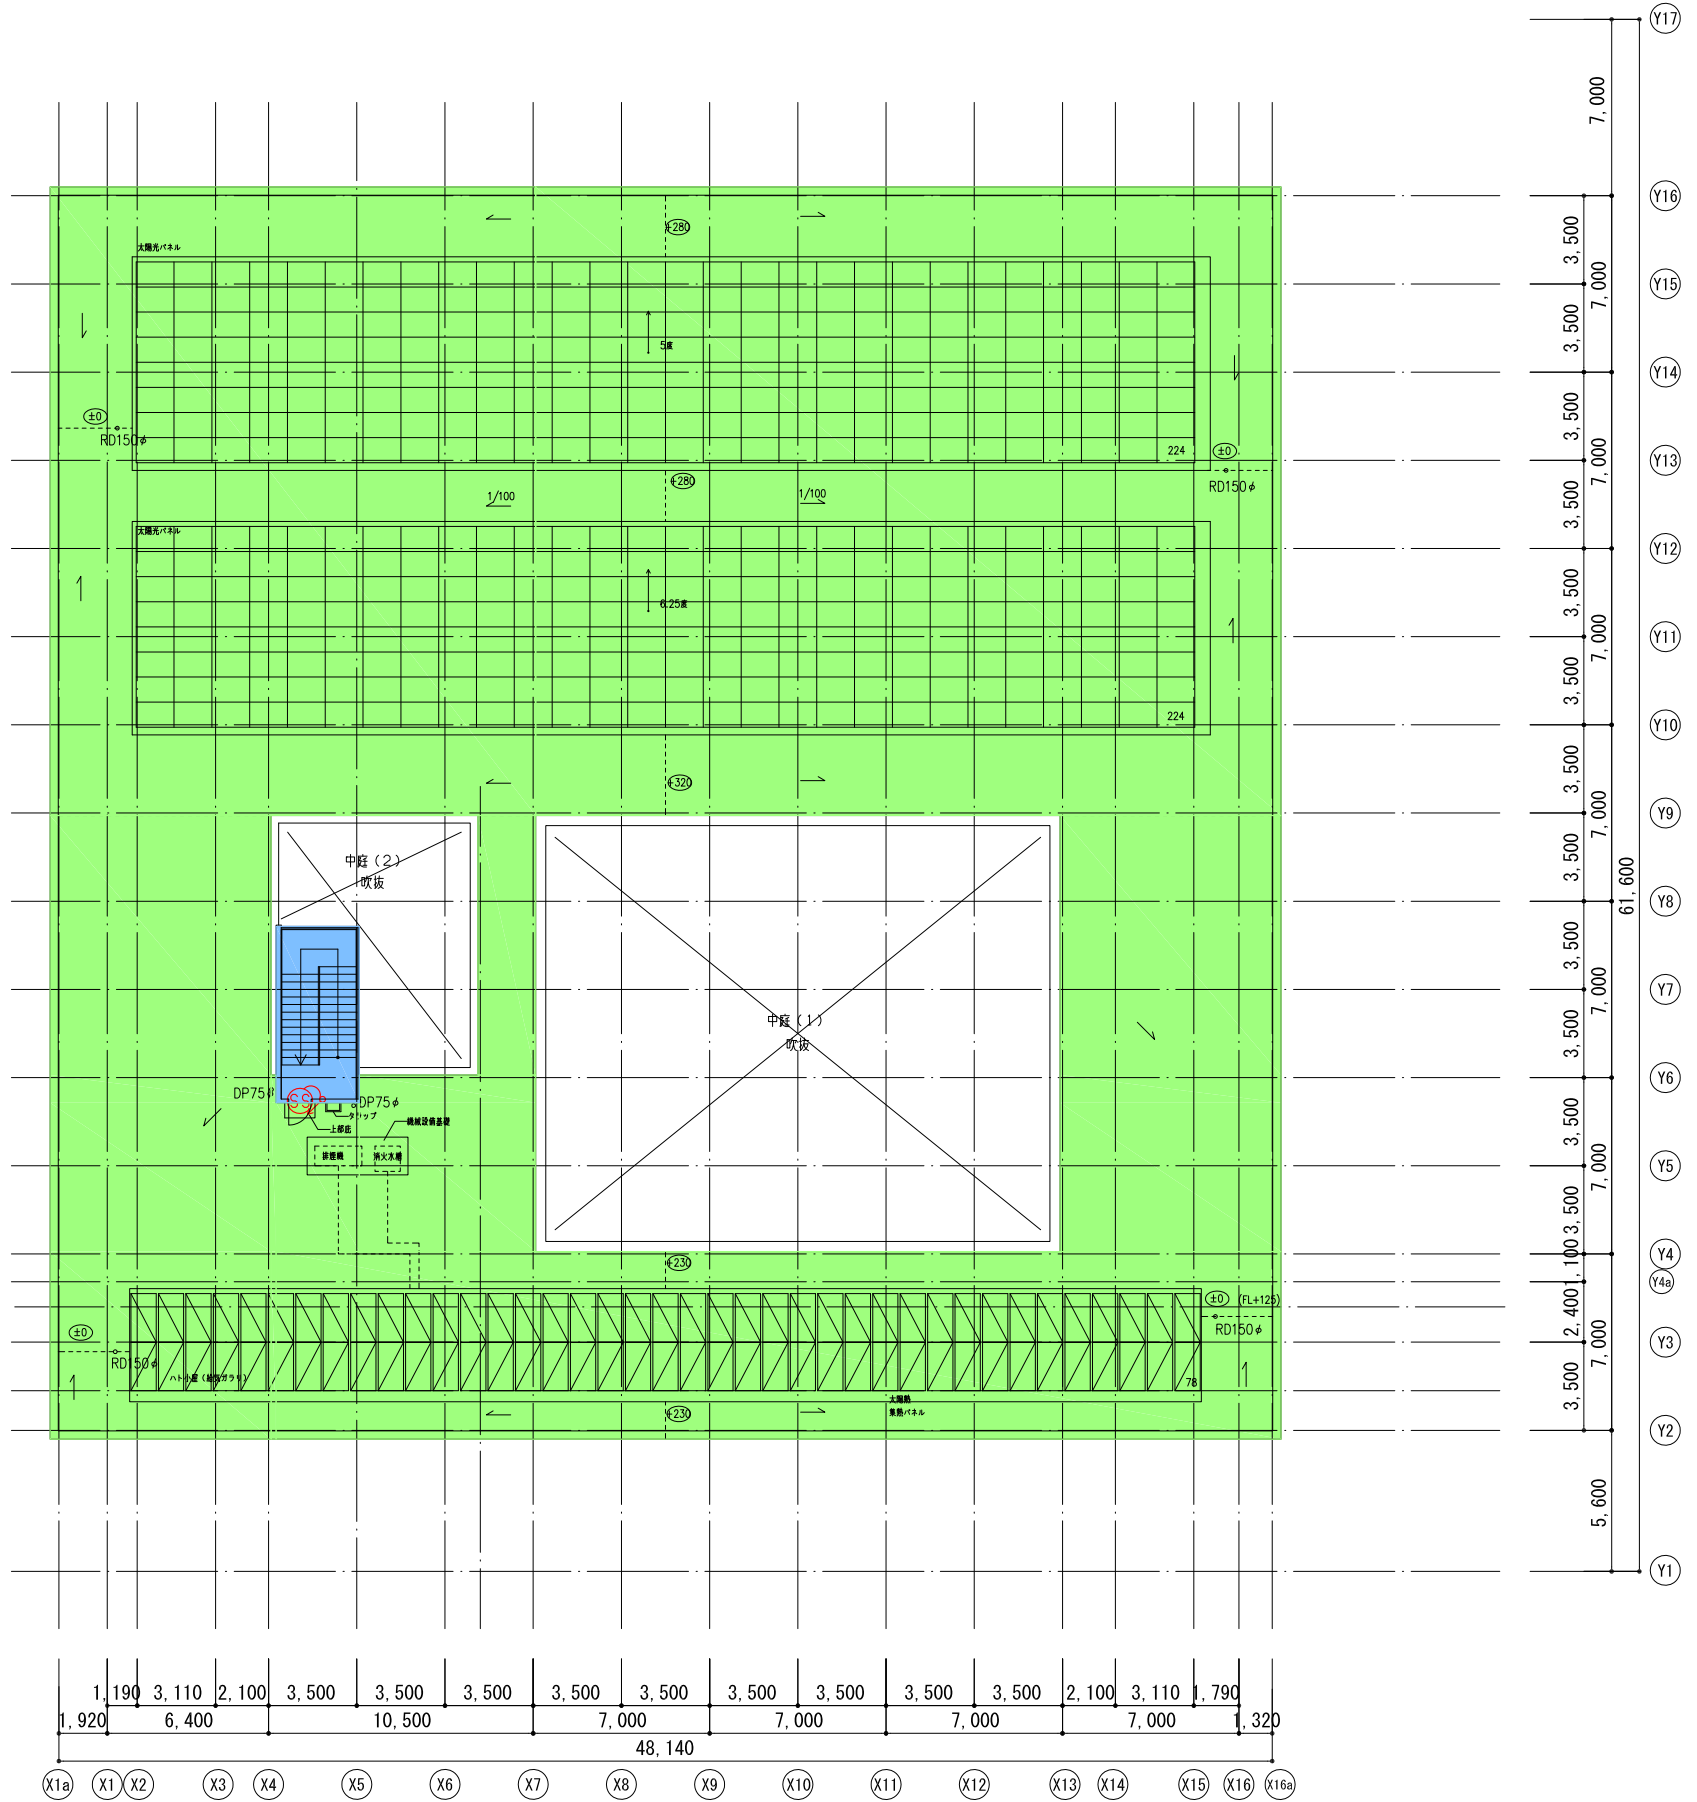

開館時セキュリティレベル

セキュリティレベル

区画	区画レベル	定義	対応機器
■	レベル0	外来者が自由に入出入りできるエリア(屋外)	インターホン
■	レベル0	外来者が自由に入出入りできるエリア(屋内)	インターホン、カードリーダー、キー
■	レベル1	特定の人しか出入りできないエリア	カードリーダー、キー
■	レベル2	特定の人しか出入りできないエリア	カードリーダー、キー

記号凡例

記号	名称	備考
CR	非接触ICカードリーダー	
TK	ランダムテンキー	
E	電気錠	
AD	自動ドア制御盤	
SS	スイッチストライク	
D	夜間受付用ドアホン	
LA	カラーモニター付インターホン親機