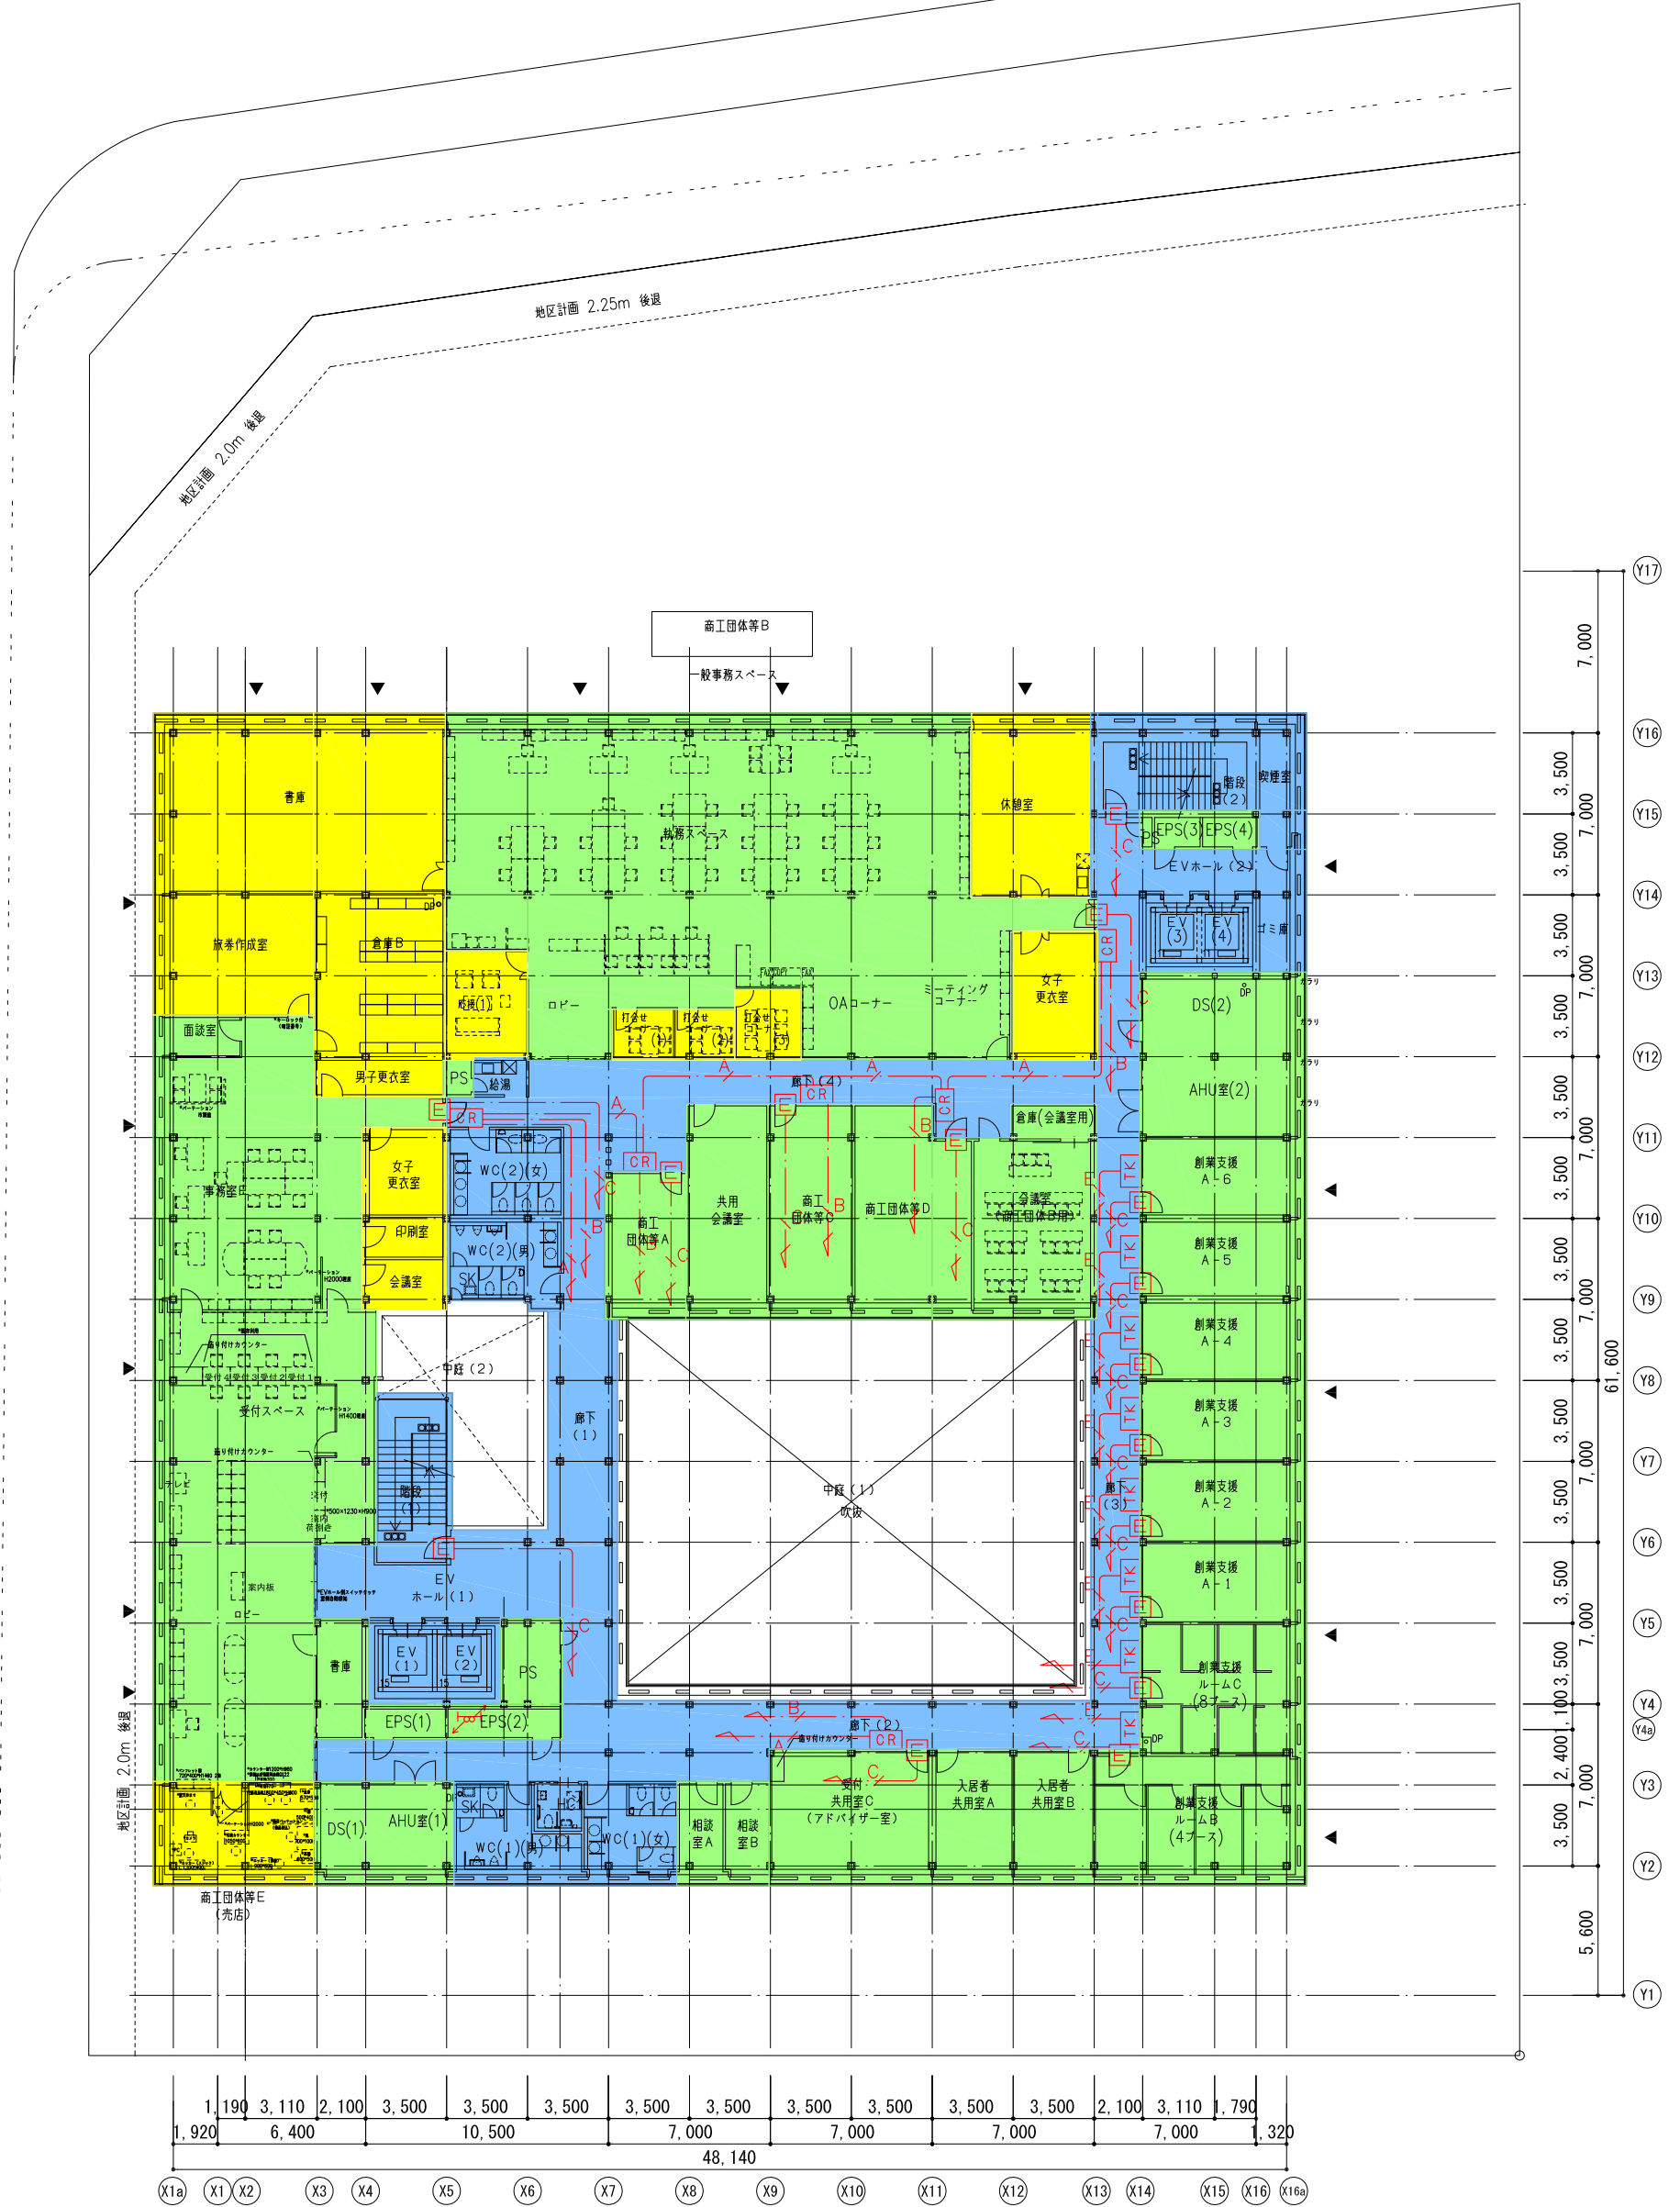

開館時セキュリティレベル

5階平面図 1/300 (A3)

セキュリティレベル

区画	区画レベル	定義	対応機器
■	レベル0	外来者が自由に入出入りできるエリア(屋外)	インターホン
■	レベル0	外来者が自由に入出入りできるエリア(屋内)	インターホン、カードリーダー、キー
■	レベル1	特定の人しか出入りできないエリア	カードリーダー、キー
■	レベル2	特定の人しか出入りできないエリア	カードリーダー、キー

記号凡例

記号	名称	備考
CR	非接触ICカードリーダー	
TK	ランダムテンキー	
E	電気錠	
AD	自動ドア制御盤	
SS	スイッチストライク	
D	夜間受付用ドアホン	
LA	カラーモニター付インターホン親機