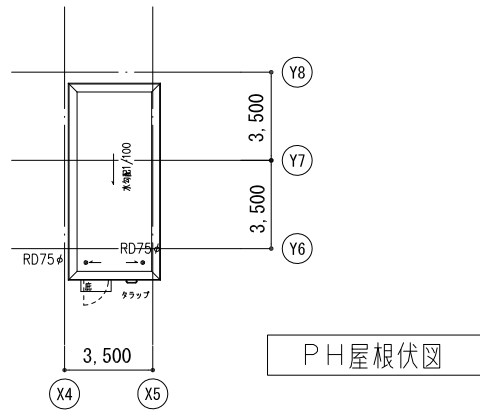

開館時セキュリティレベル

セキュリティレベル

区画	区画レベル	定義	対応機器
■	レベル0	外来者が自由に入出入りできるエリア(屋外)	インターホン
■	レベル0	外来者が自由に入出入りできるエリア(屋内)	インターホン、カードリーダー、キー
■	レベル1	特定の人しか出入りできないエリア	カードリーダー、キー
■	レベル2	特定の人しか出入りできないエリア	カードリーダー、キー

記号凡例

記号	名称	備考
CR	非接触ICカードリーダー	
TK	ランダムテンキー	
E	電気錠	
AD	自動ドア制御盤	
SS	スイッチストライク	
D	夜間受付用ドアホン	
LA	カラーモニター付インターホン親機