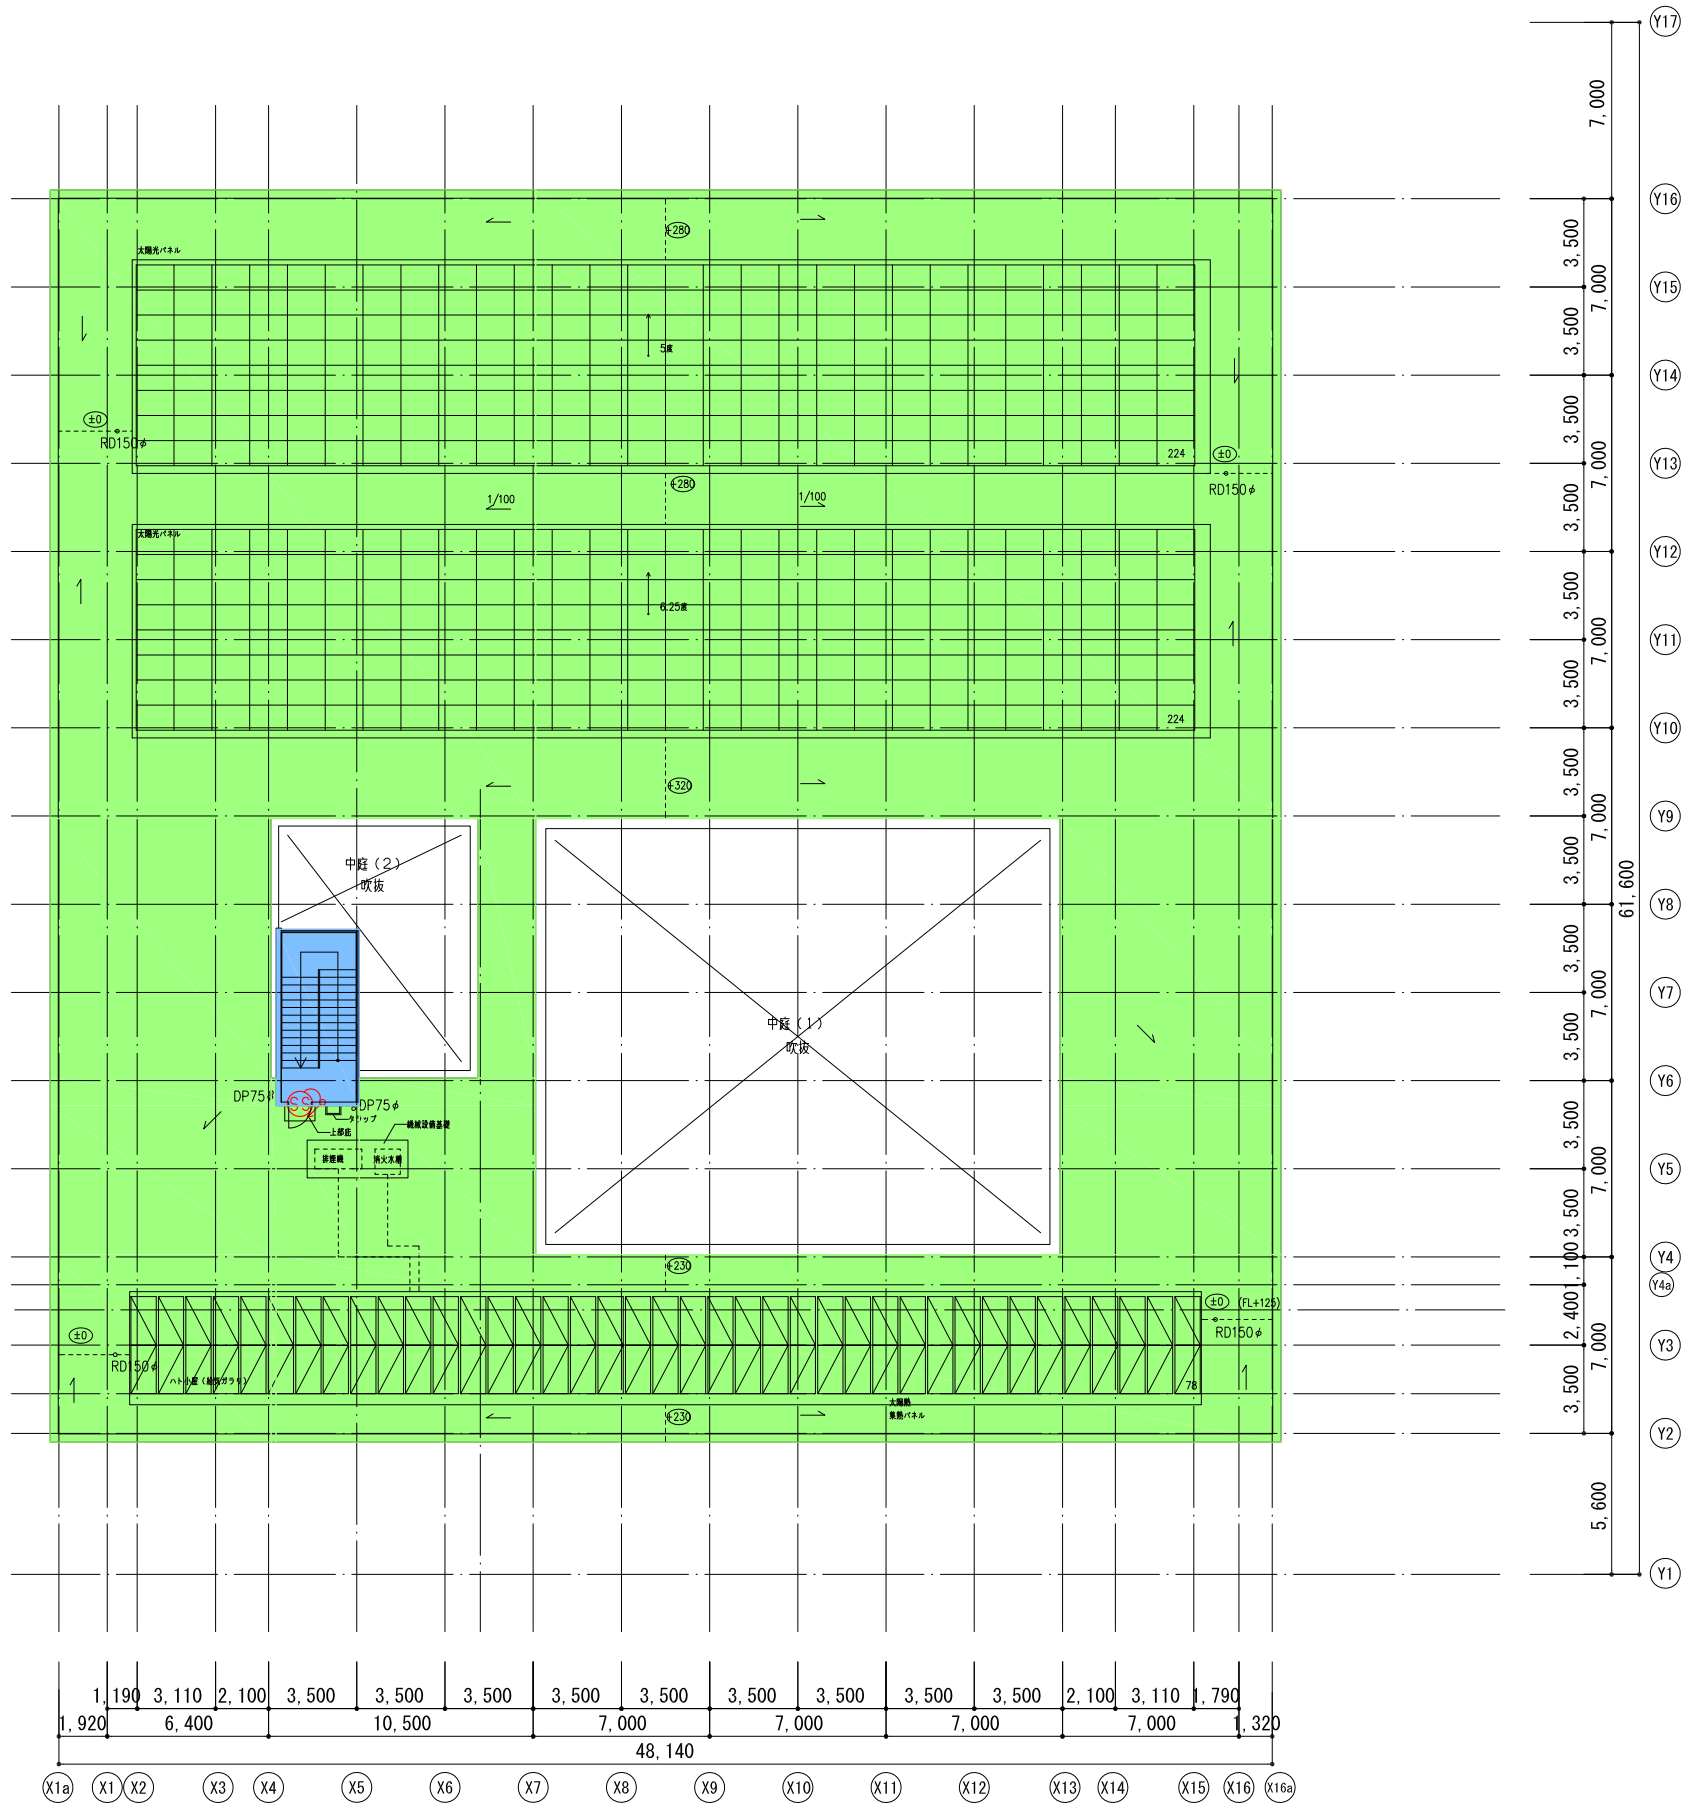

閉館時セキュリティレベル

セキュリティレベル

区画	区画レベル	対応機器
■	レベル0	外来者が自由に入出入りできるエリア インターホン
■	レベル1	特定の人しか出入りできないエリア インターホン、カードリーダー、キー
■	レベル2	特定の人しか出入りできないエリア カードリーダー、キー
■	レベル3	特定の人しか出入りできないエリア カードリーダー、キー
■	レベル4	特定の人しか出入りできないエリア カードリーダー、キー

記号凡例

記号	名称	備考
CR	非接触ICカードリーダー	
TK	ランダムテンキー	
E	電気錠	
AD	自動ドア制御盤	
SS	スイッチストライク	
D	夜間受付用ドアホン	
LA	カメラモニター付インターホン親機