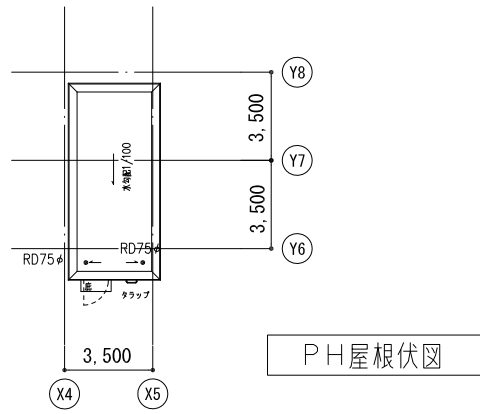

閉館時セキュリティレベル

セキュリティレベル

区画	区画レベル	対応機器
■	レベル0	外来者が自由に入出入りできるエリア インターホン
■	レベル1	特定の人しか出入りできないエリア インターホン、カードリーダー、キー
■	レベル2	特定の人しか出入りできないエリア カードリーダー、キー
■	レベル3	特定の人しか出入りできないエリア カードリーダー、キー
■	レベル4	特定の人しか出入りできないエリア カードリーダー、キー

記号凡例

記号	名称	備考
CR	非接触ICカードリーダー	
TK	ランダムテンキー	
E	電気錠	
AD	自動ドア制御盤	
SS	スイッチストライク	
D	夜間受付用ドアホン	
LA	カメラモニター付インターホン親機