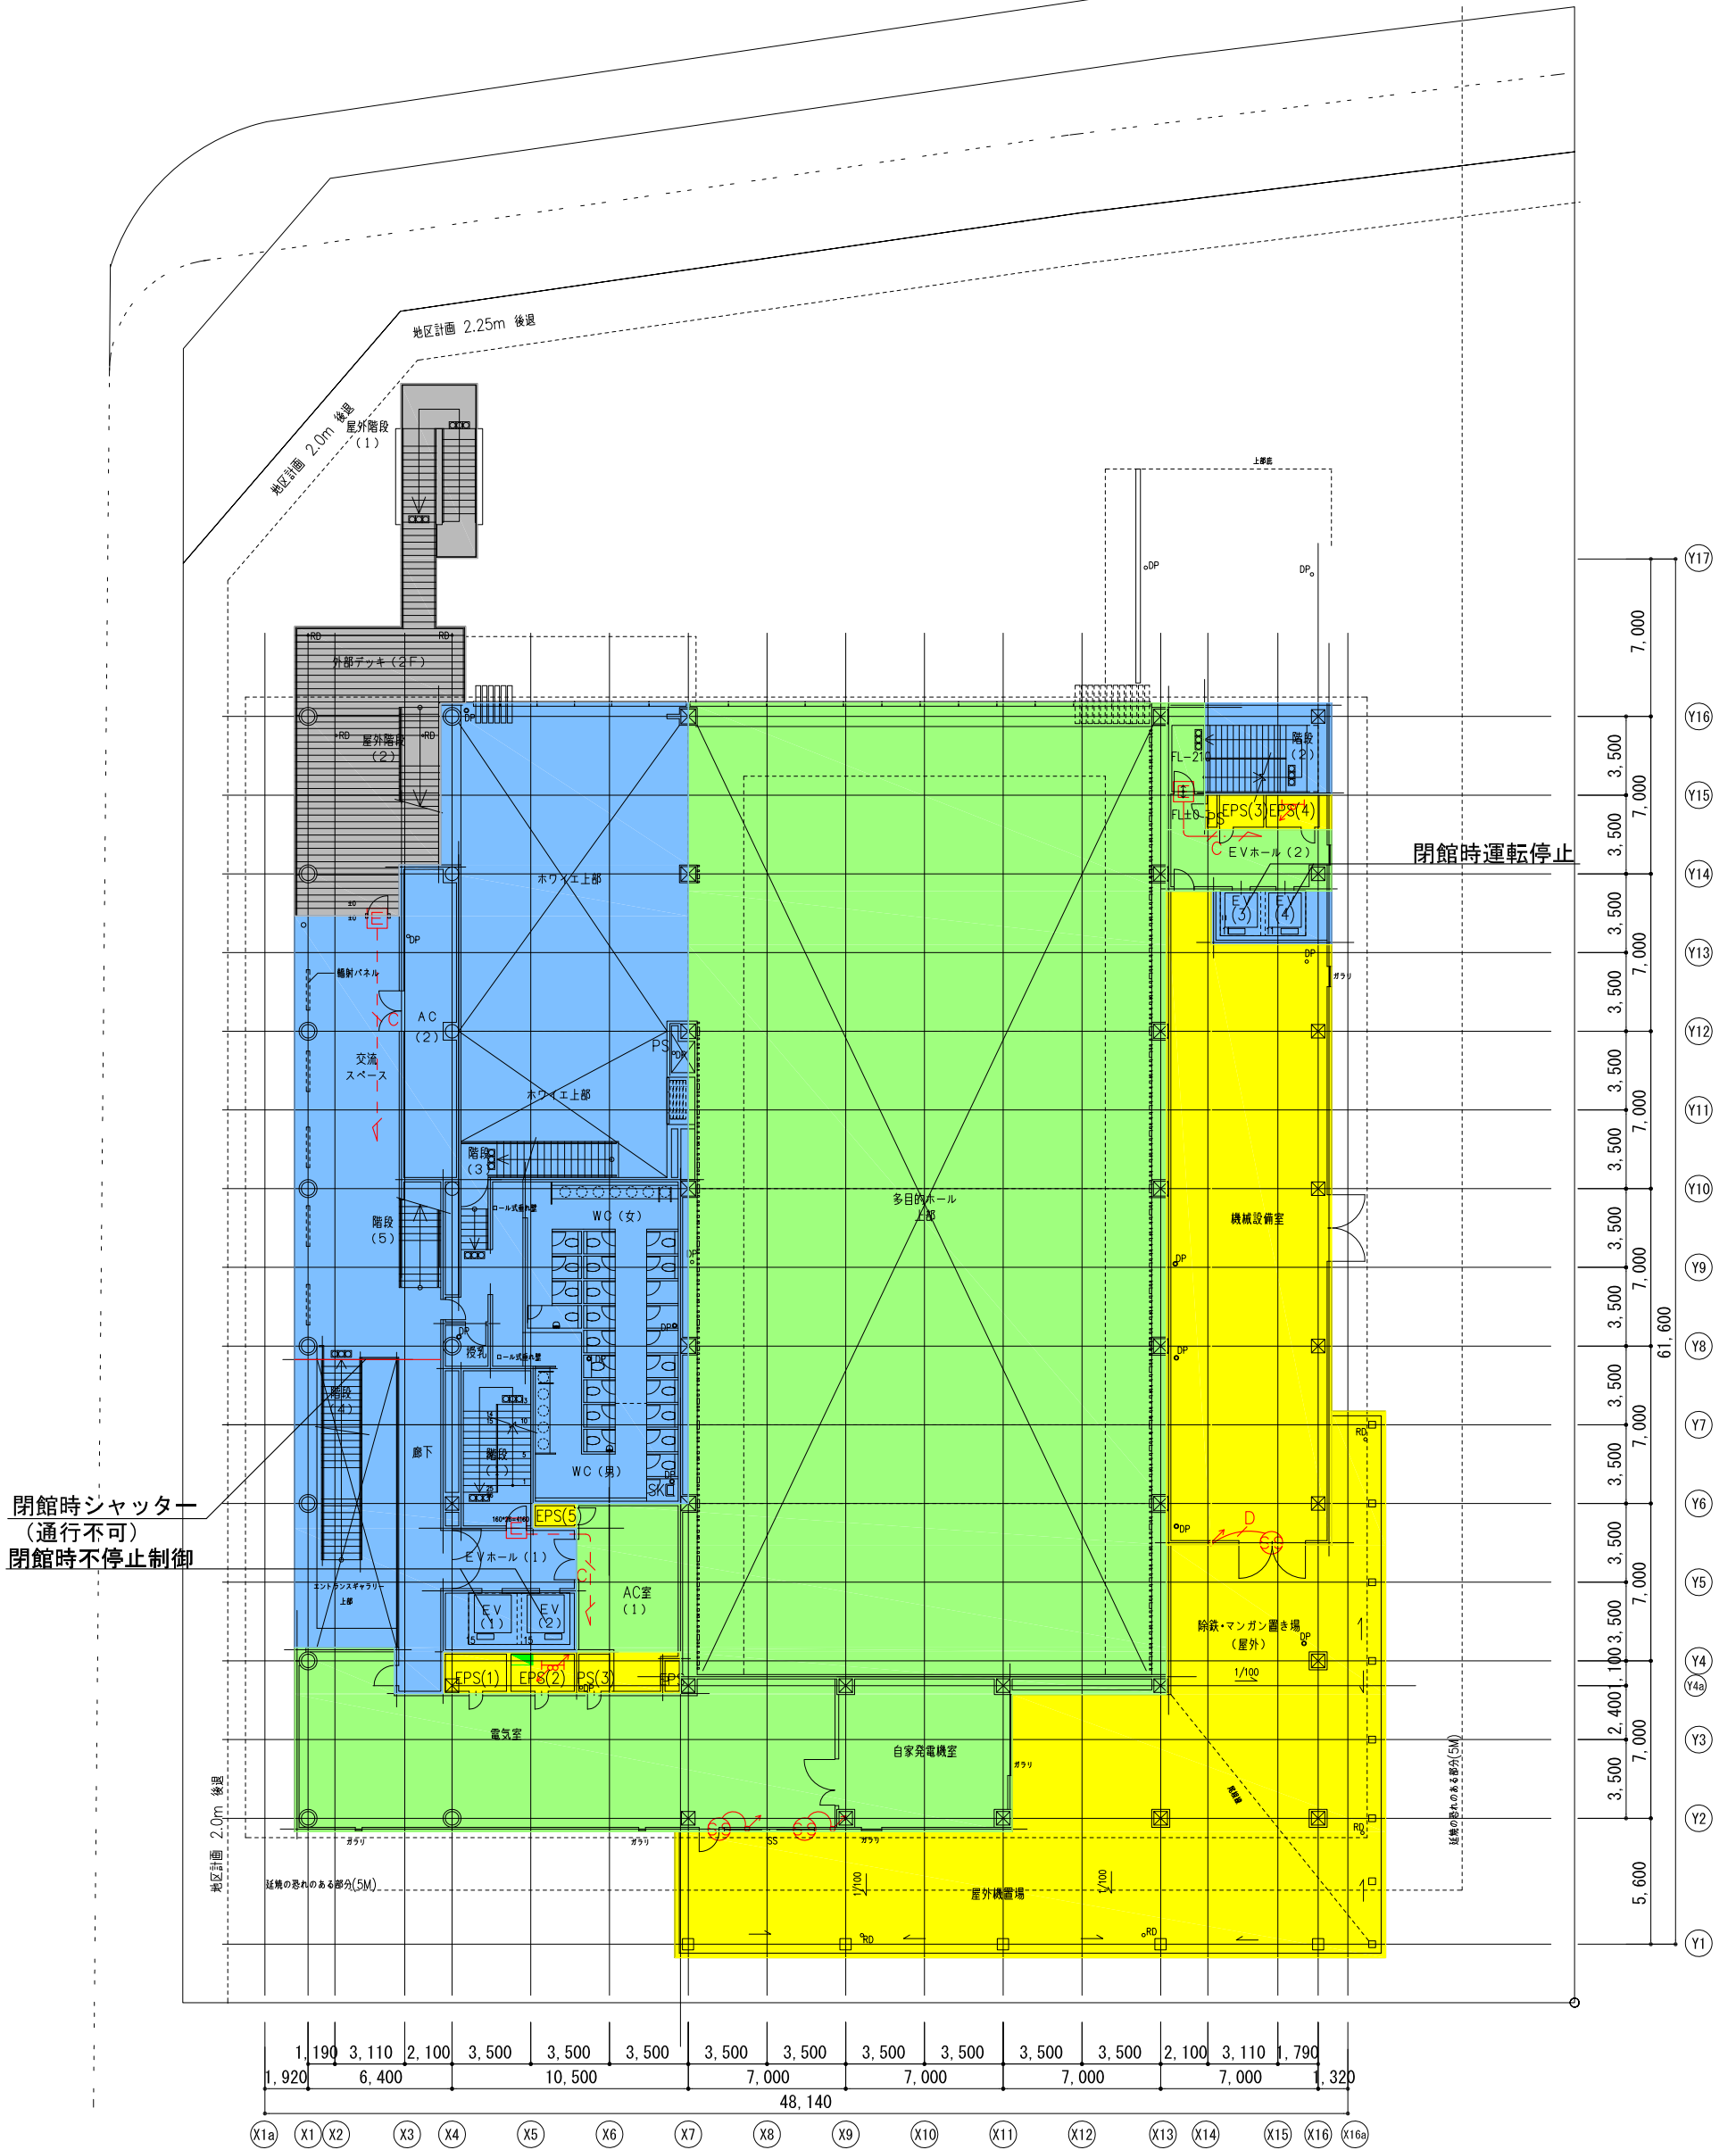

閉館時セキュリティレベル

SPS-2

2階平面図 1/300 (A3)

セキュリティレベル

区画	区画レベル	対応機器
■	レベル0	外来者が自由に入出入りできるエリア インターホン
■	レベル1	特定の人しか出入りできないエリア インターホン、カードリーダー、キー
■	レベル2	特定の人しか出入りできないエリア カードリーダー、キー
■	レベル3	特定の人しか出入りできないエリア カードリーダー、キー
■	レベル4	特定の人しか出入りできないエリア カードリーダー、キー

記号凡例

記号	名称	備考
CR	非接触ICカードリーダー	
TK	ランダムテンキー	
E	電気錠	
AD	自動ドア制御盤	
SS	スイッチストライク	
D	夜間受付用ドアホン	
LA	カメラモニター付インターホン親機