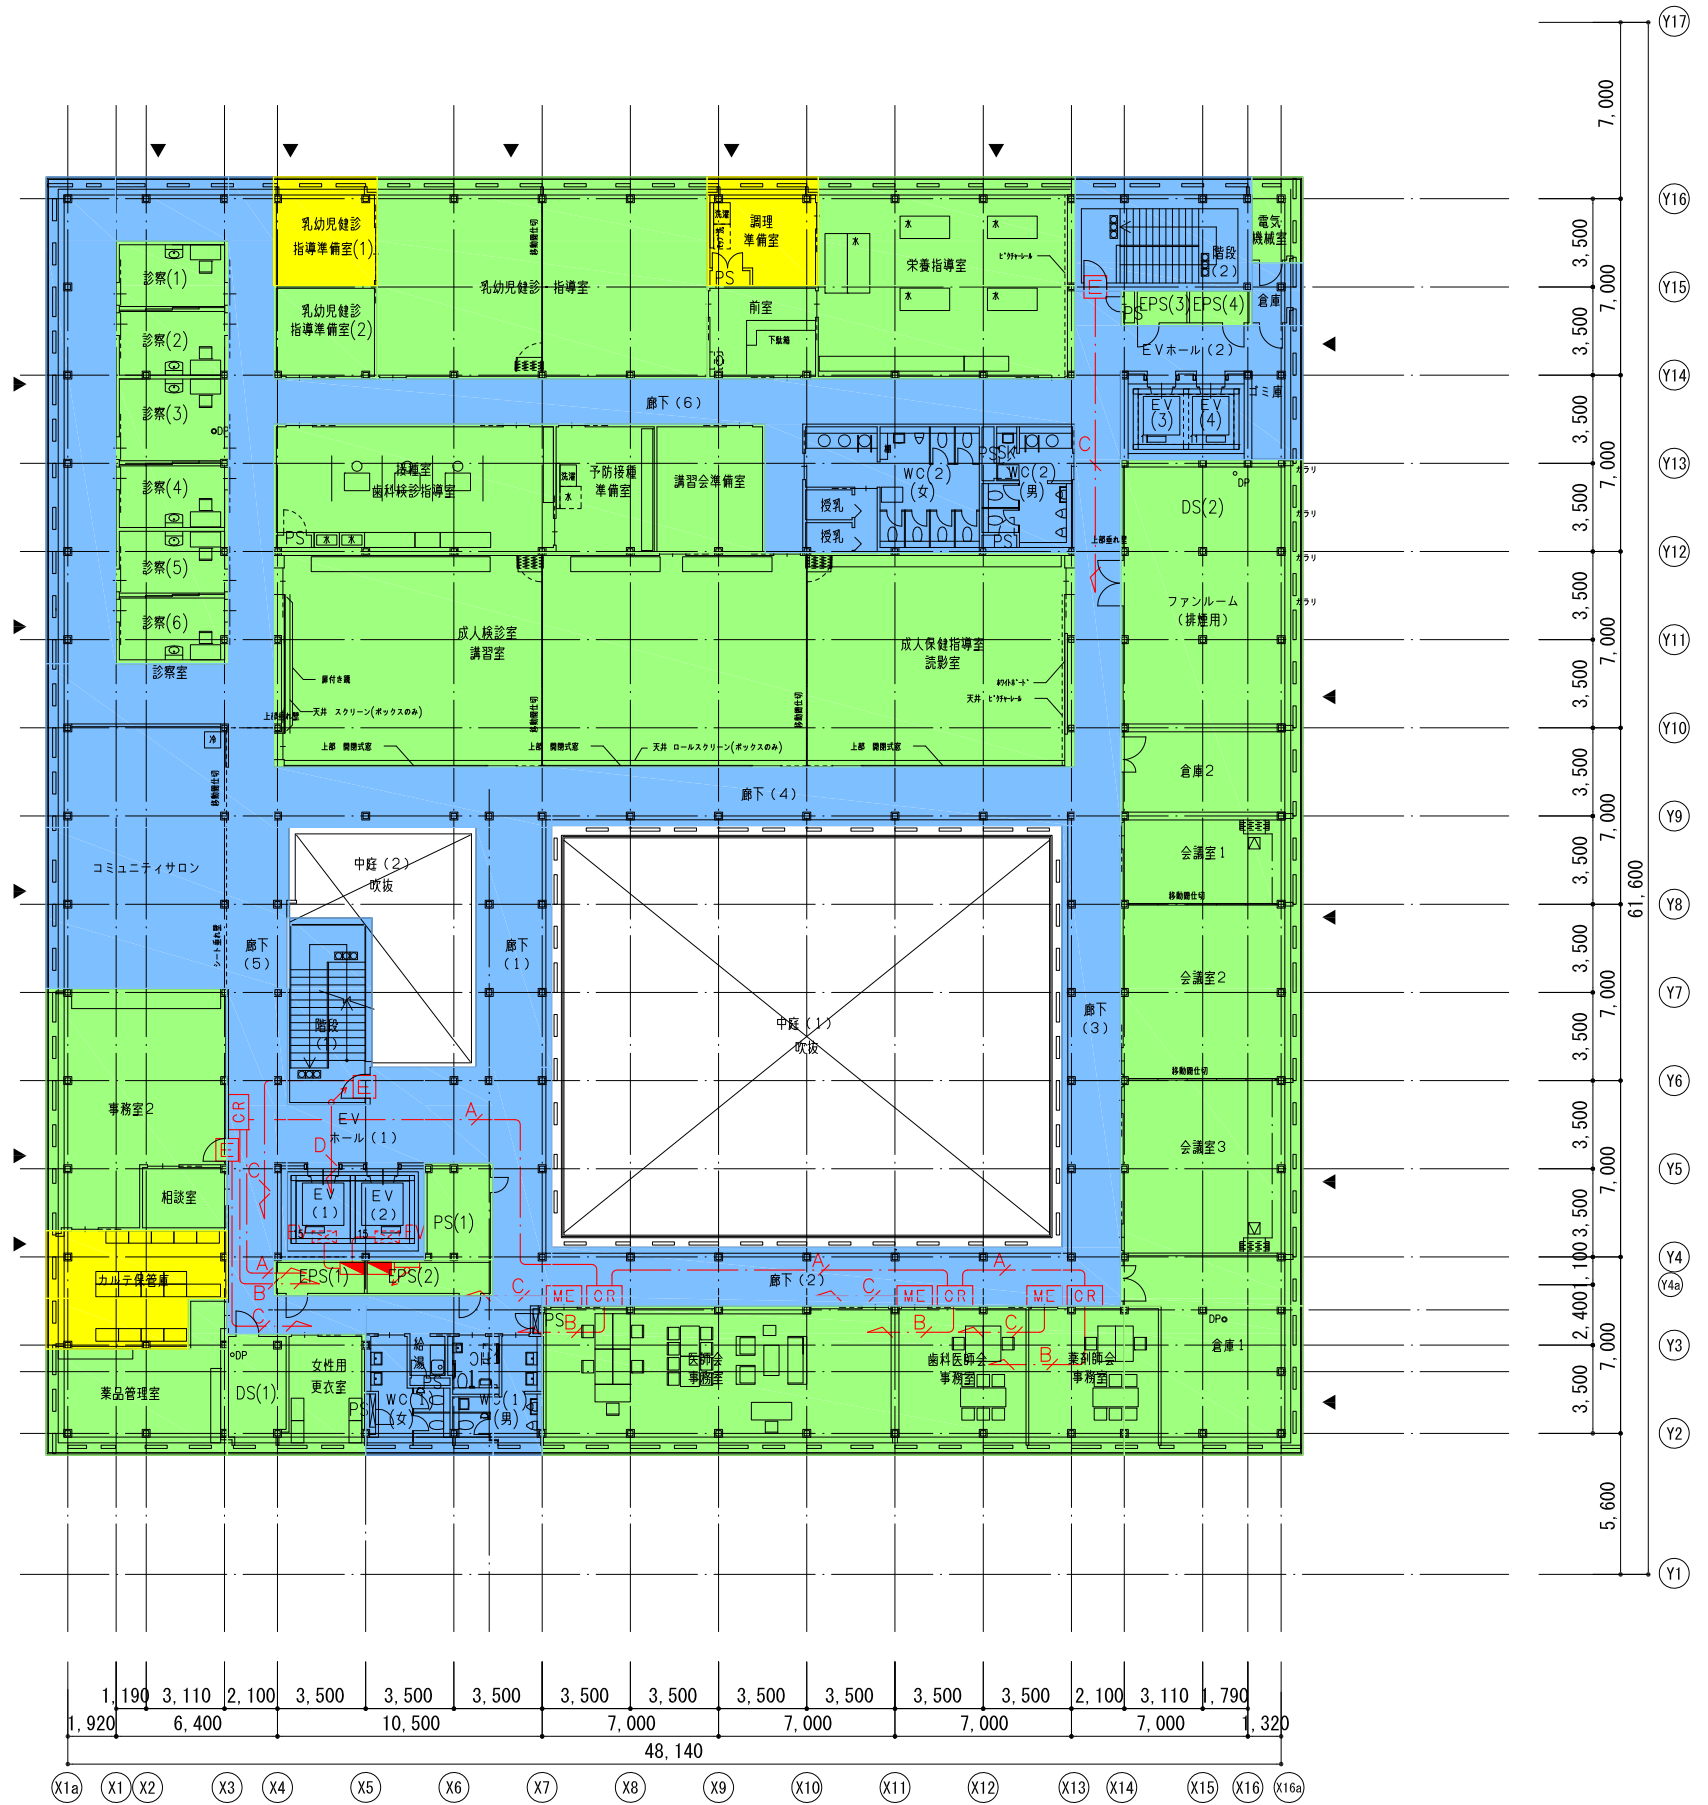

開館時セキュリティレベル

SRS-6 SRS-EV-1
エレベータ制御盤

6階平面図 1/300 (A3)

セキュリティレベル

区画	区画レベル	定義	対応機器
■	レベル0	外来者が自由に入出入りできるエリア(屋外)	インターホン
■	レベル0	外来者が自由に入出入りできるエリア(屋内)	インターホン、カードリーダー、キー
■	レベル1	特定の人しか出入りできないエリア	カードリーダー、キー
■	レベル2	特定の人しか出入りできないエリア	カードリーダー、キー

記号凡例

記号	名称	備考
CR	非接触ICカードリーダー	
TK	ランダムテンキー	
E	電気錠	
AD	自動ドア制御盤	
SS	スイッチストライク	
D	夜間受付用ドアホン	
LA	カラーモニター付インターホン親機