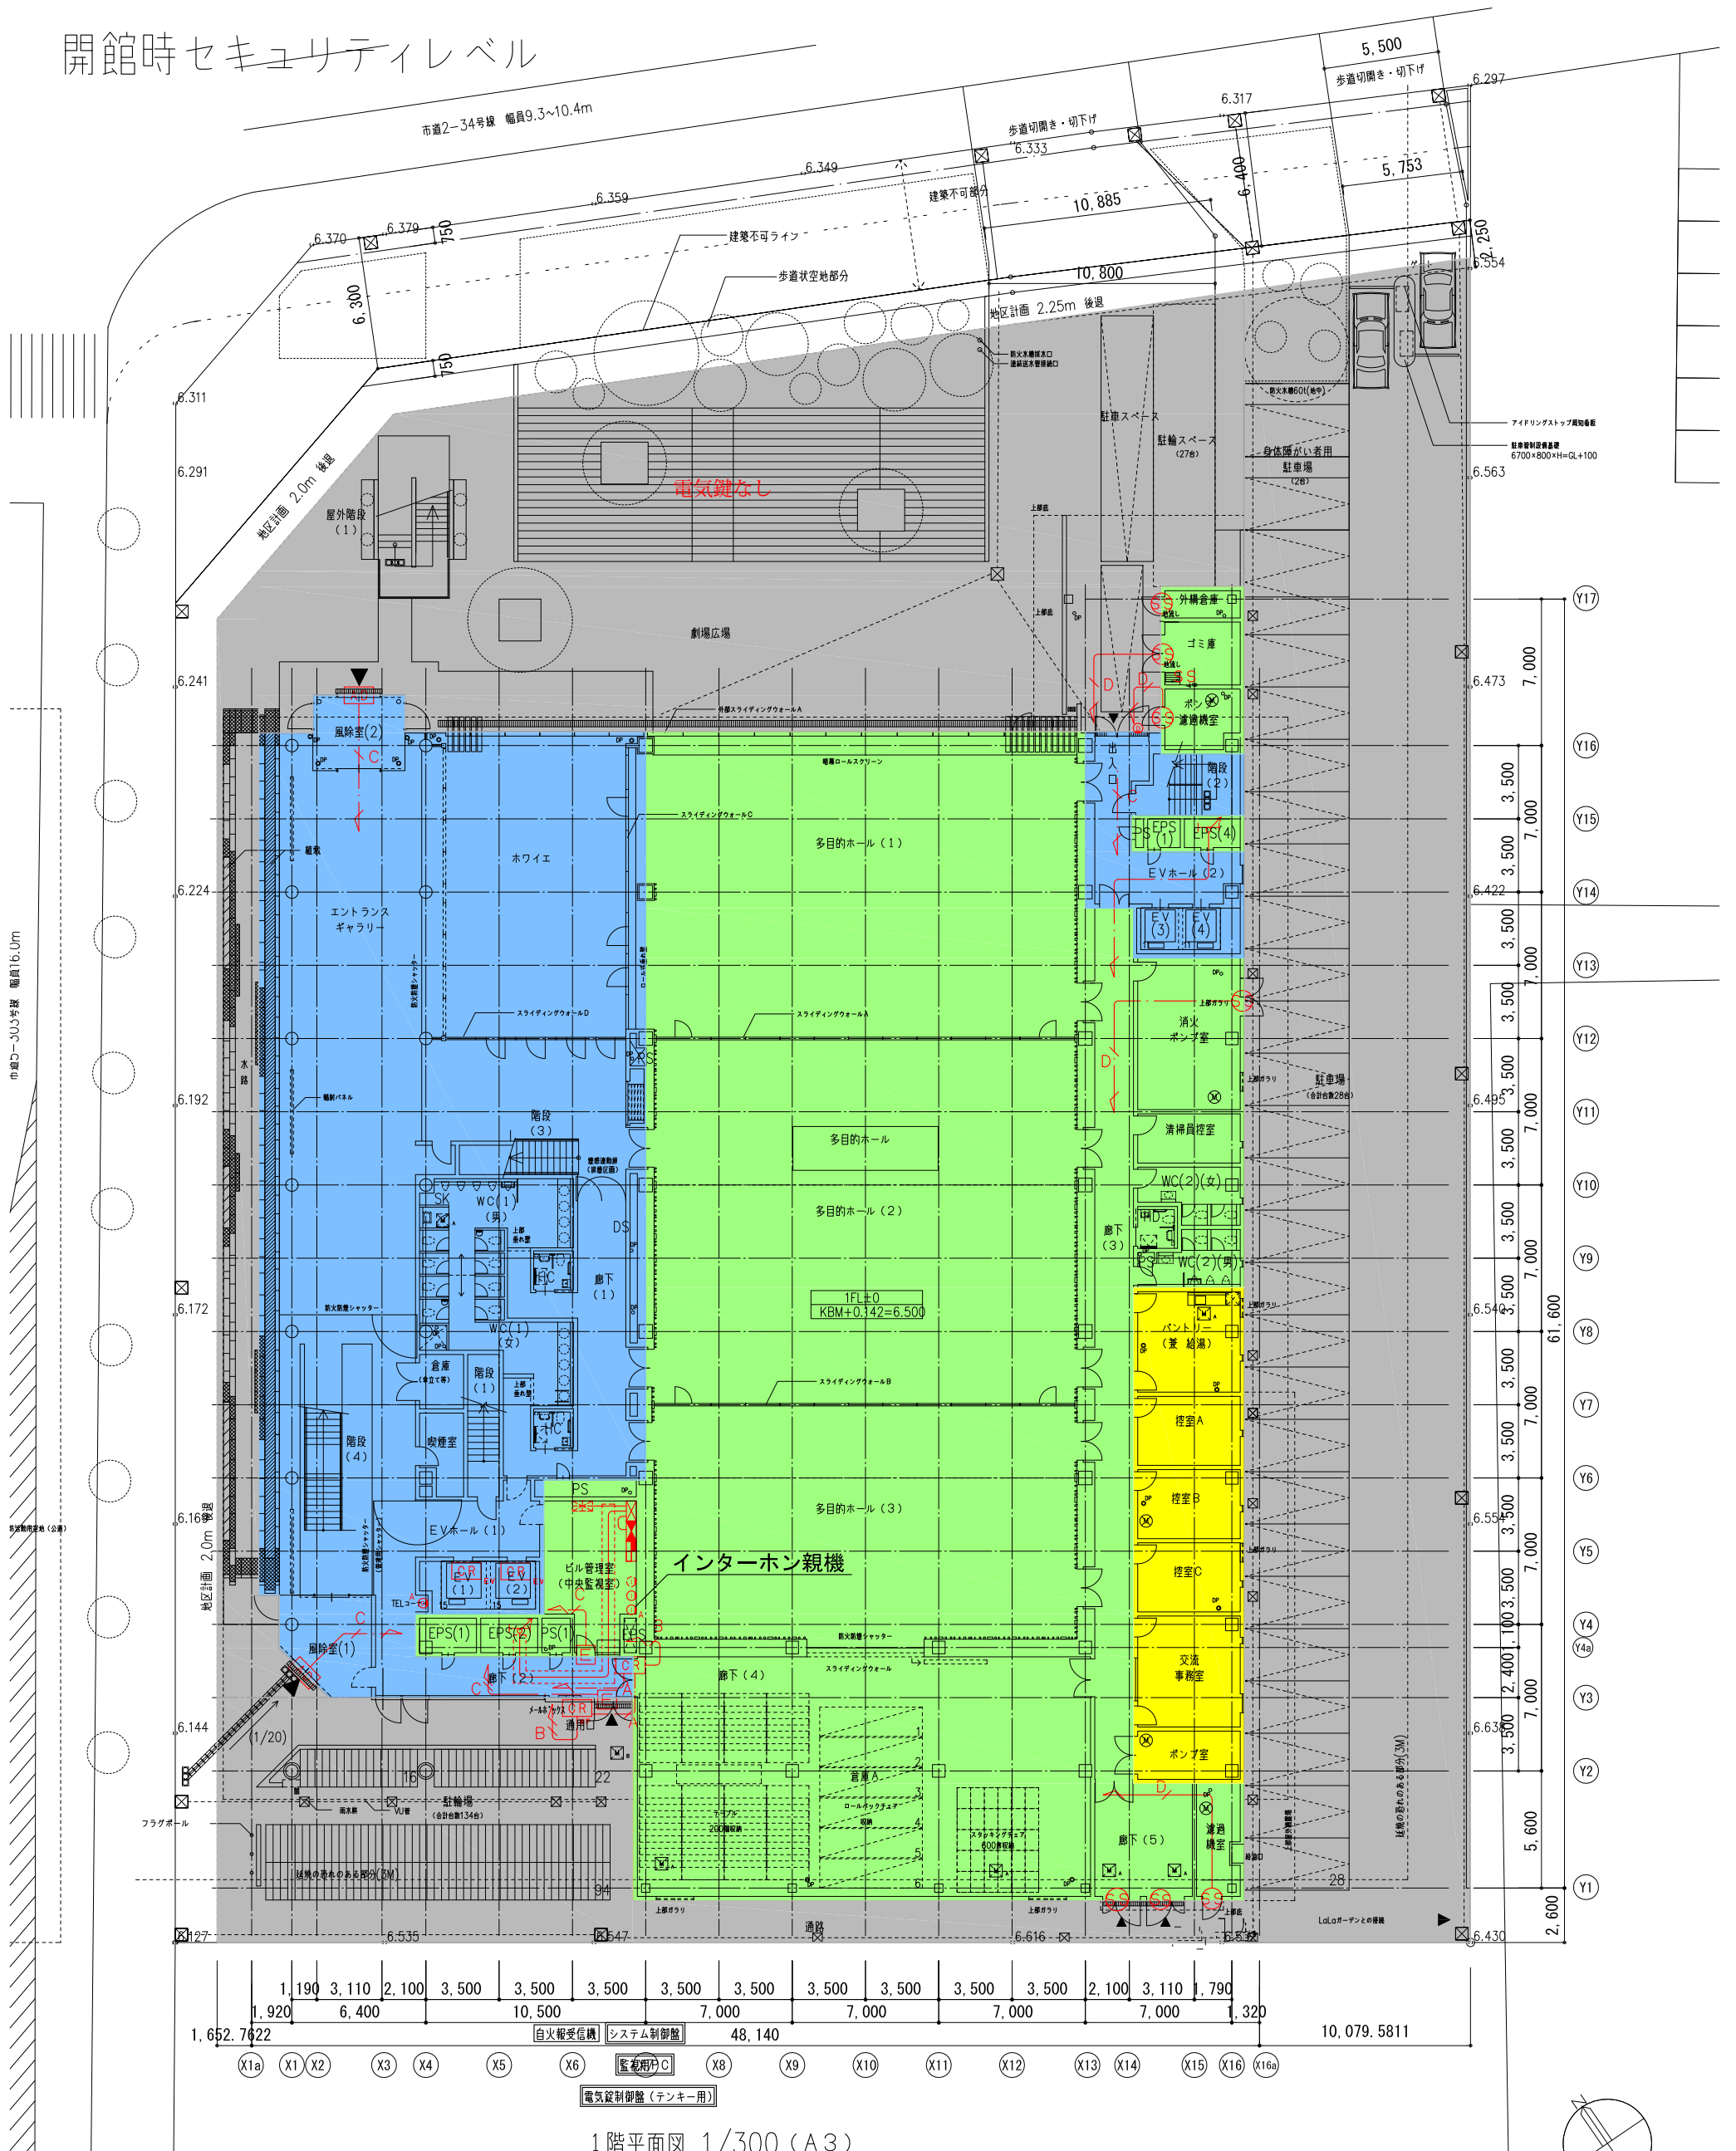

開館時セキュリティレベル

1階平面図 1/300 (A3)

セキュリティレベル

区画	区画レベル	定義	対応機器
■	レベル0	外来者が自由に出入りできるエリア (屋外)	インターホン
■	レベル0	外来者が自由に出入りできるエリア (屋内)	インターホン、カードリーダー、キー
■	レベル1	特定の人しか出入りできないエリア	カードリーダー、キー
■	レベル2	特定の人しか出入りできないエリア	カードリーダー、キー