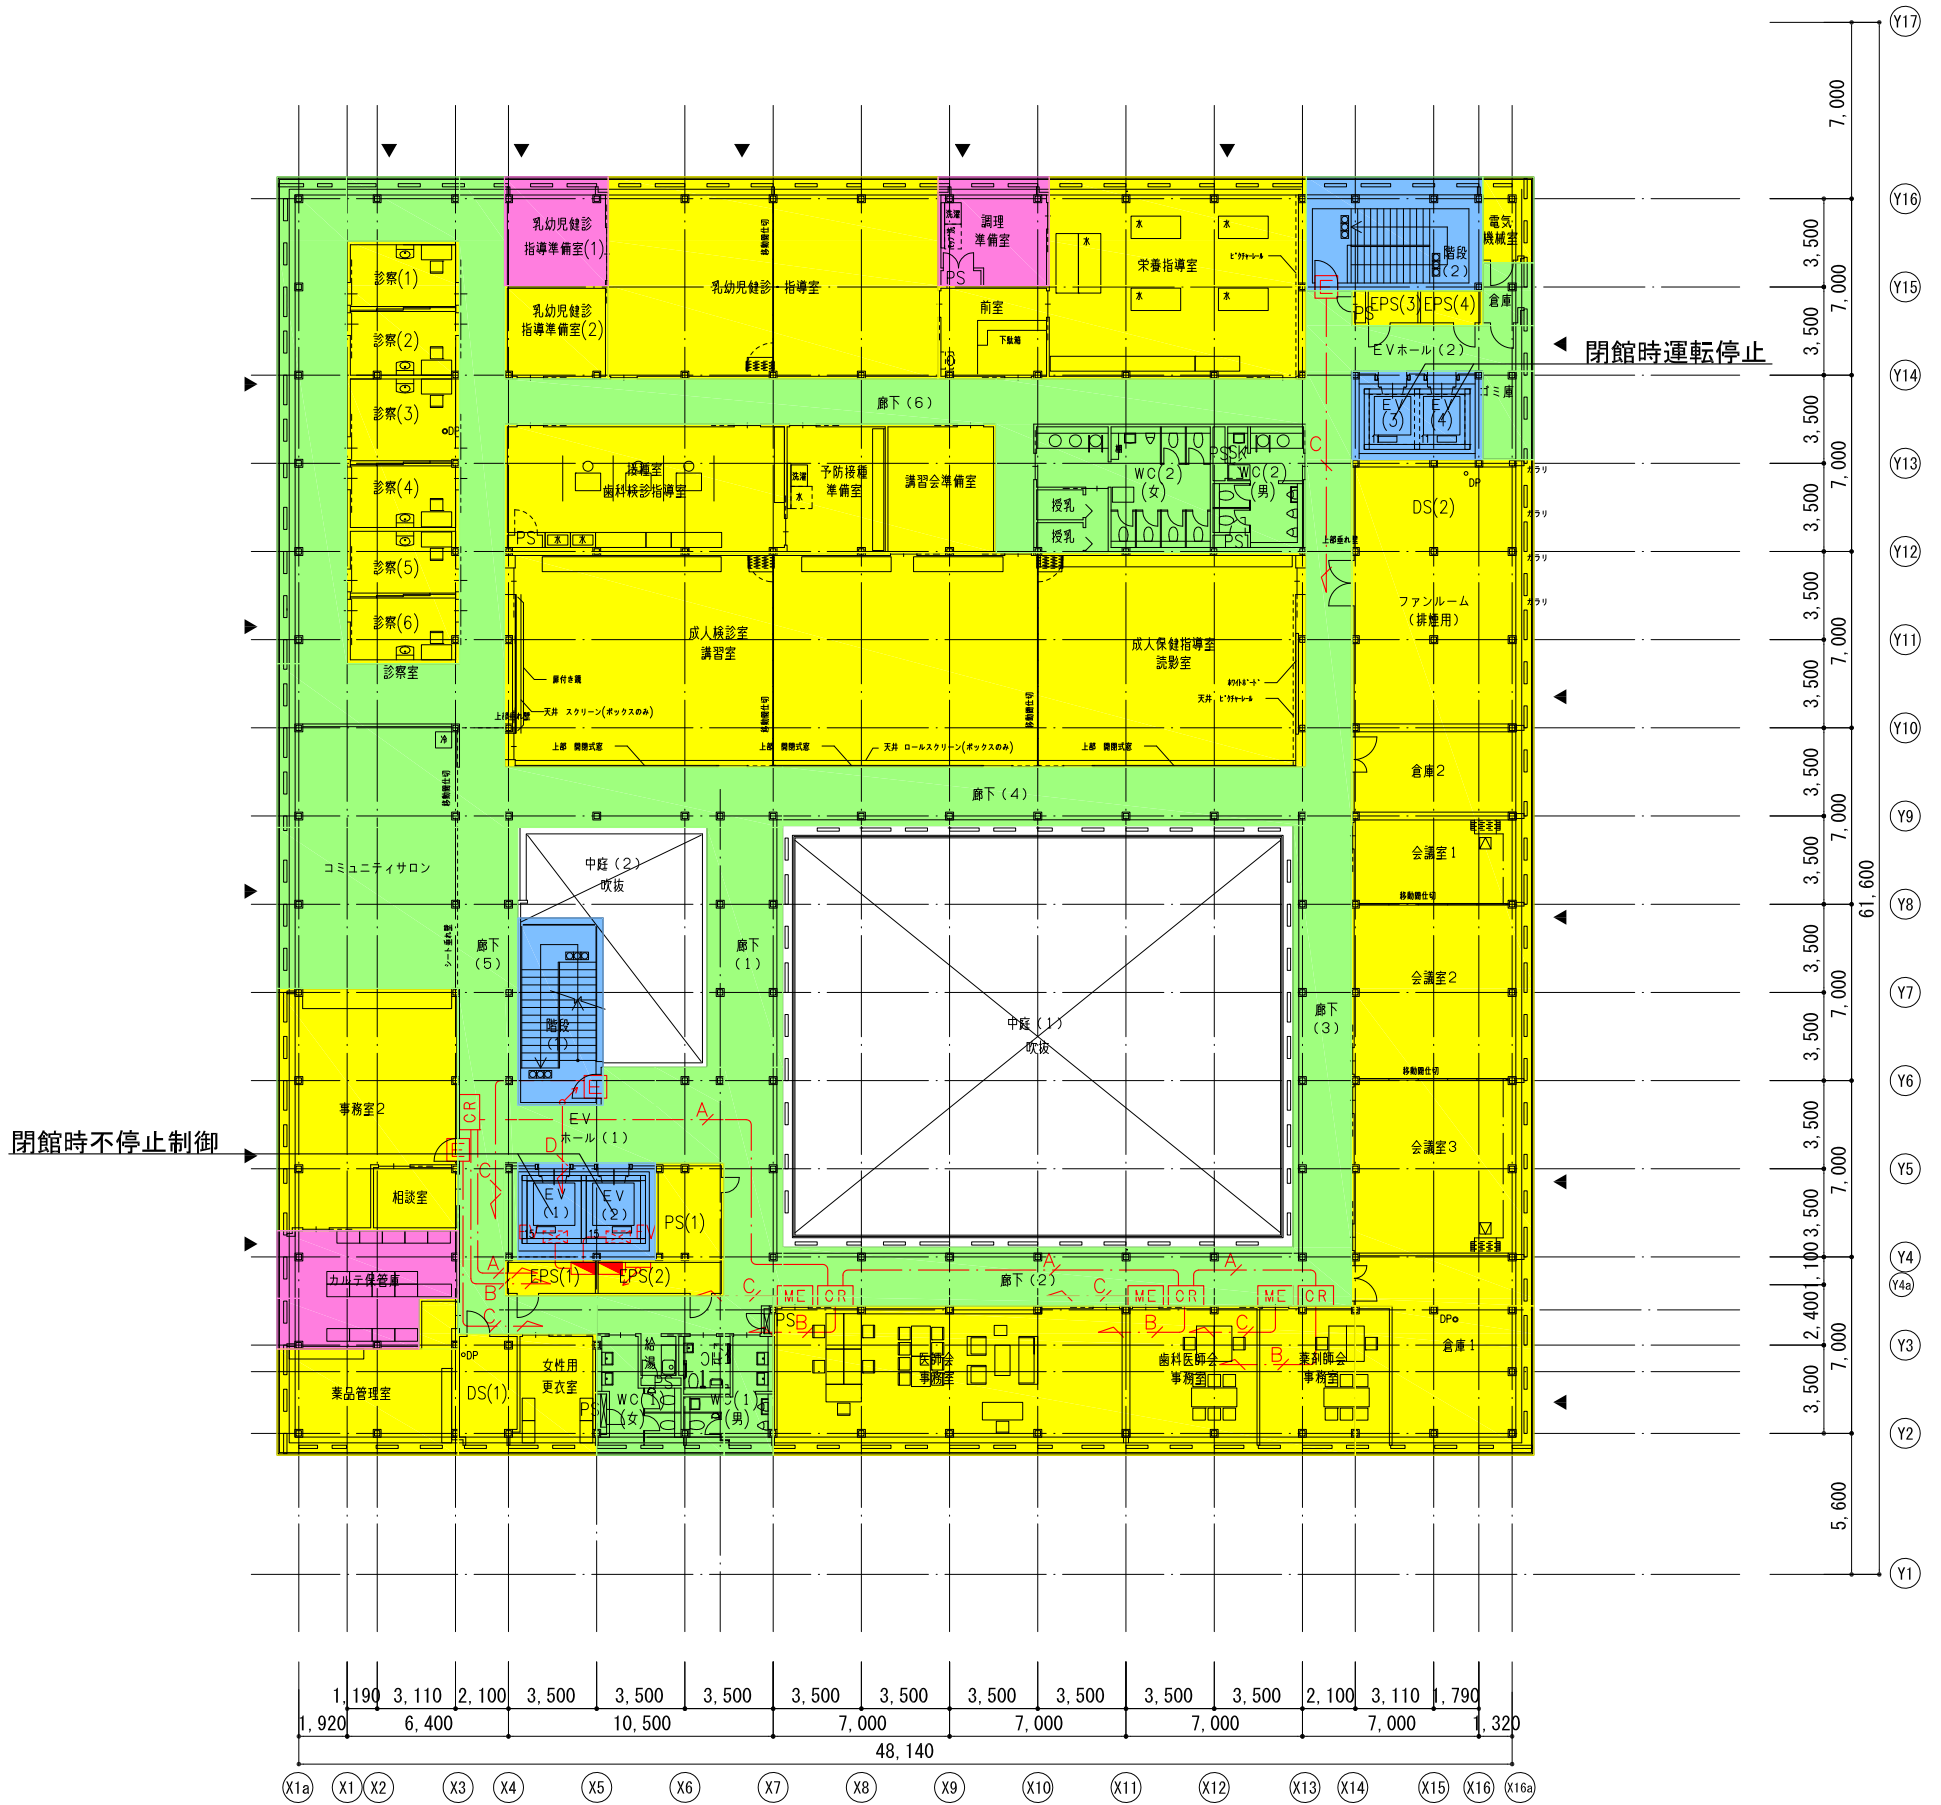

閉館時セキュリティレベル

セキュリティレベル

区画	区画レベル	対応機器
■	レベル0	外来者が自由に入出入りできるエリア インターホン
■	レベル1	特定の人しか出入りできないエリア インターホン、カードリーダー、キー
■	レベル2	特定の人しか出入りできないエリア カードリーダー、キー
■	レベル3	特定の人しか出入りできないエリア カードリーダー、キー
■	レベル4	特定の人しか出入りできないエリア カードリーダー、キー

記号凡例

記号	名称	備考
CR	非接触ICカードリーダー	
TK	ランダムテンキー	
E	電気錠	
AD	自動ドア制御盤	
SS	スイッチストライク	
D	夜間受付用ドアホン	
LA	カメラモニター付インターホン親機