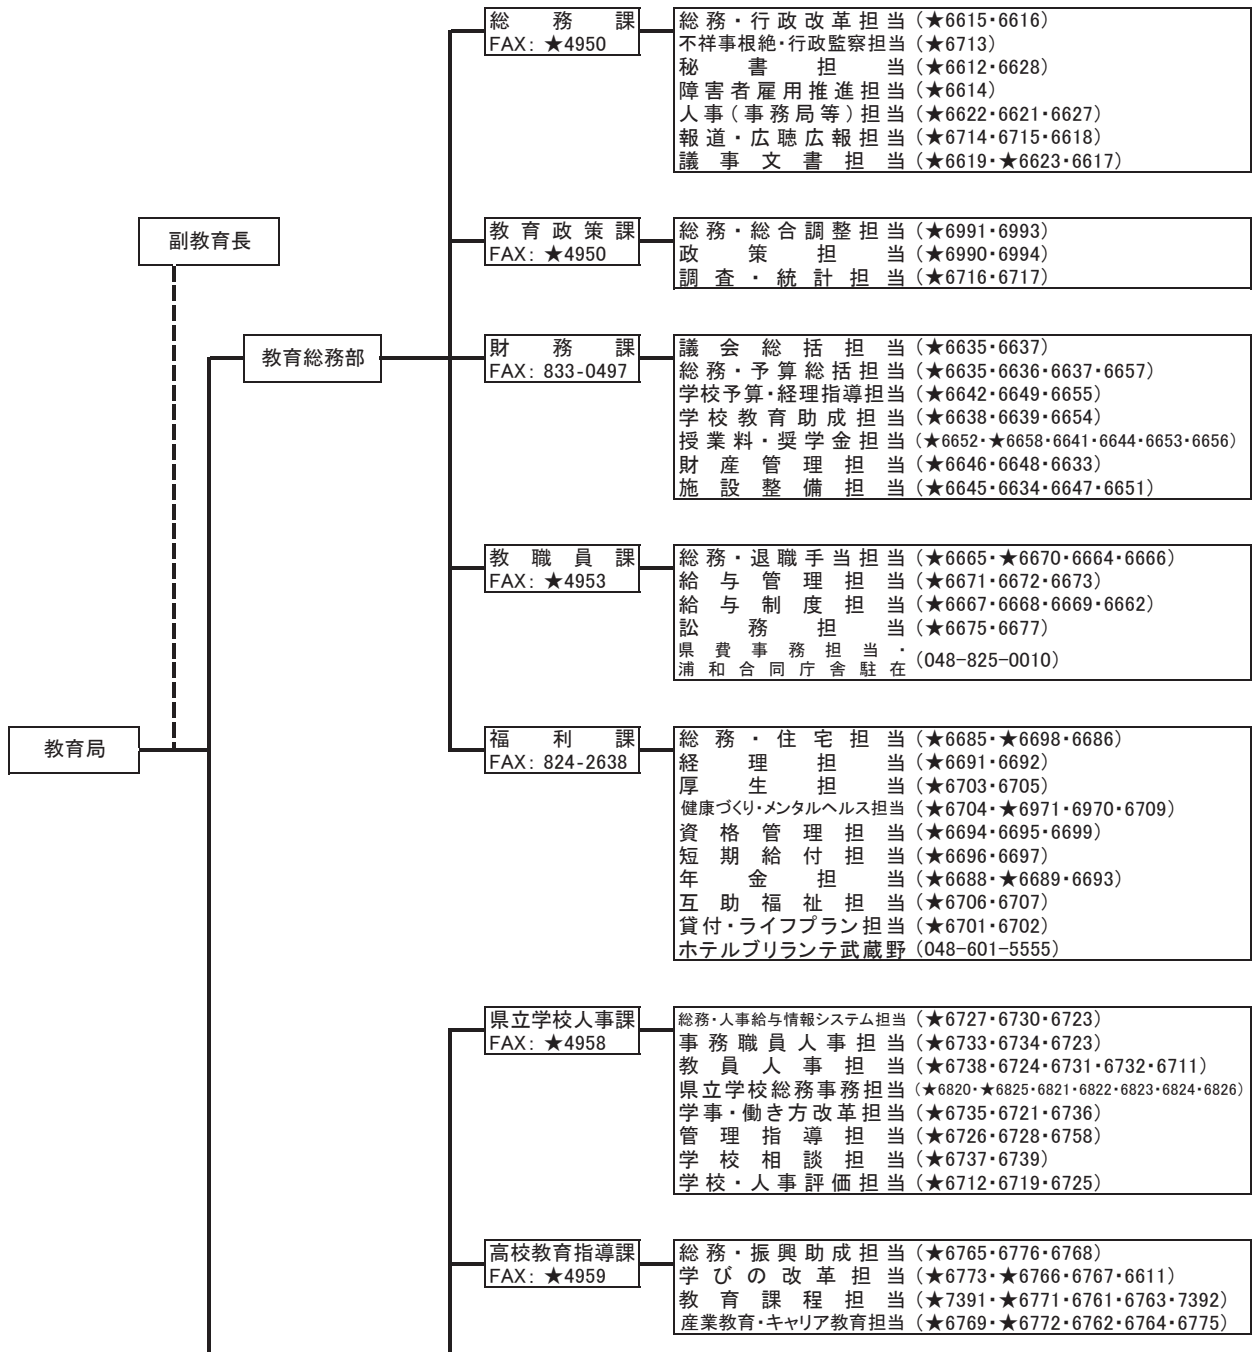

埼玉県教育局(本局)

〒330-9301
電 話

さいたま市浦和区高砂3丁目15番1号
代 表 048-824-2111
ダイヤルイン 048-830-0000(★印の内線番号)
例:048-830-6615(総務課総務・行政改革担当)