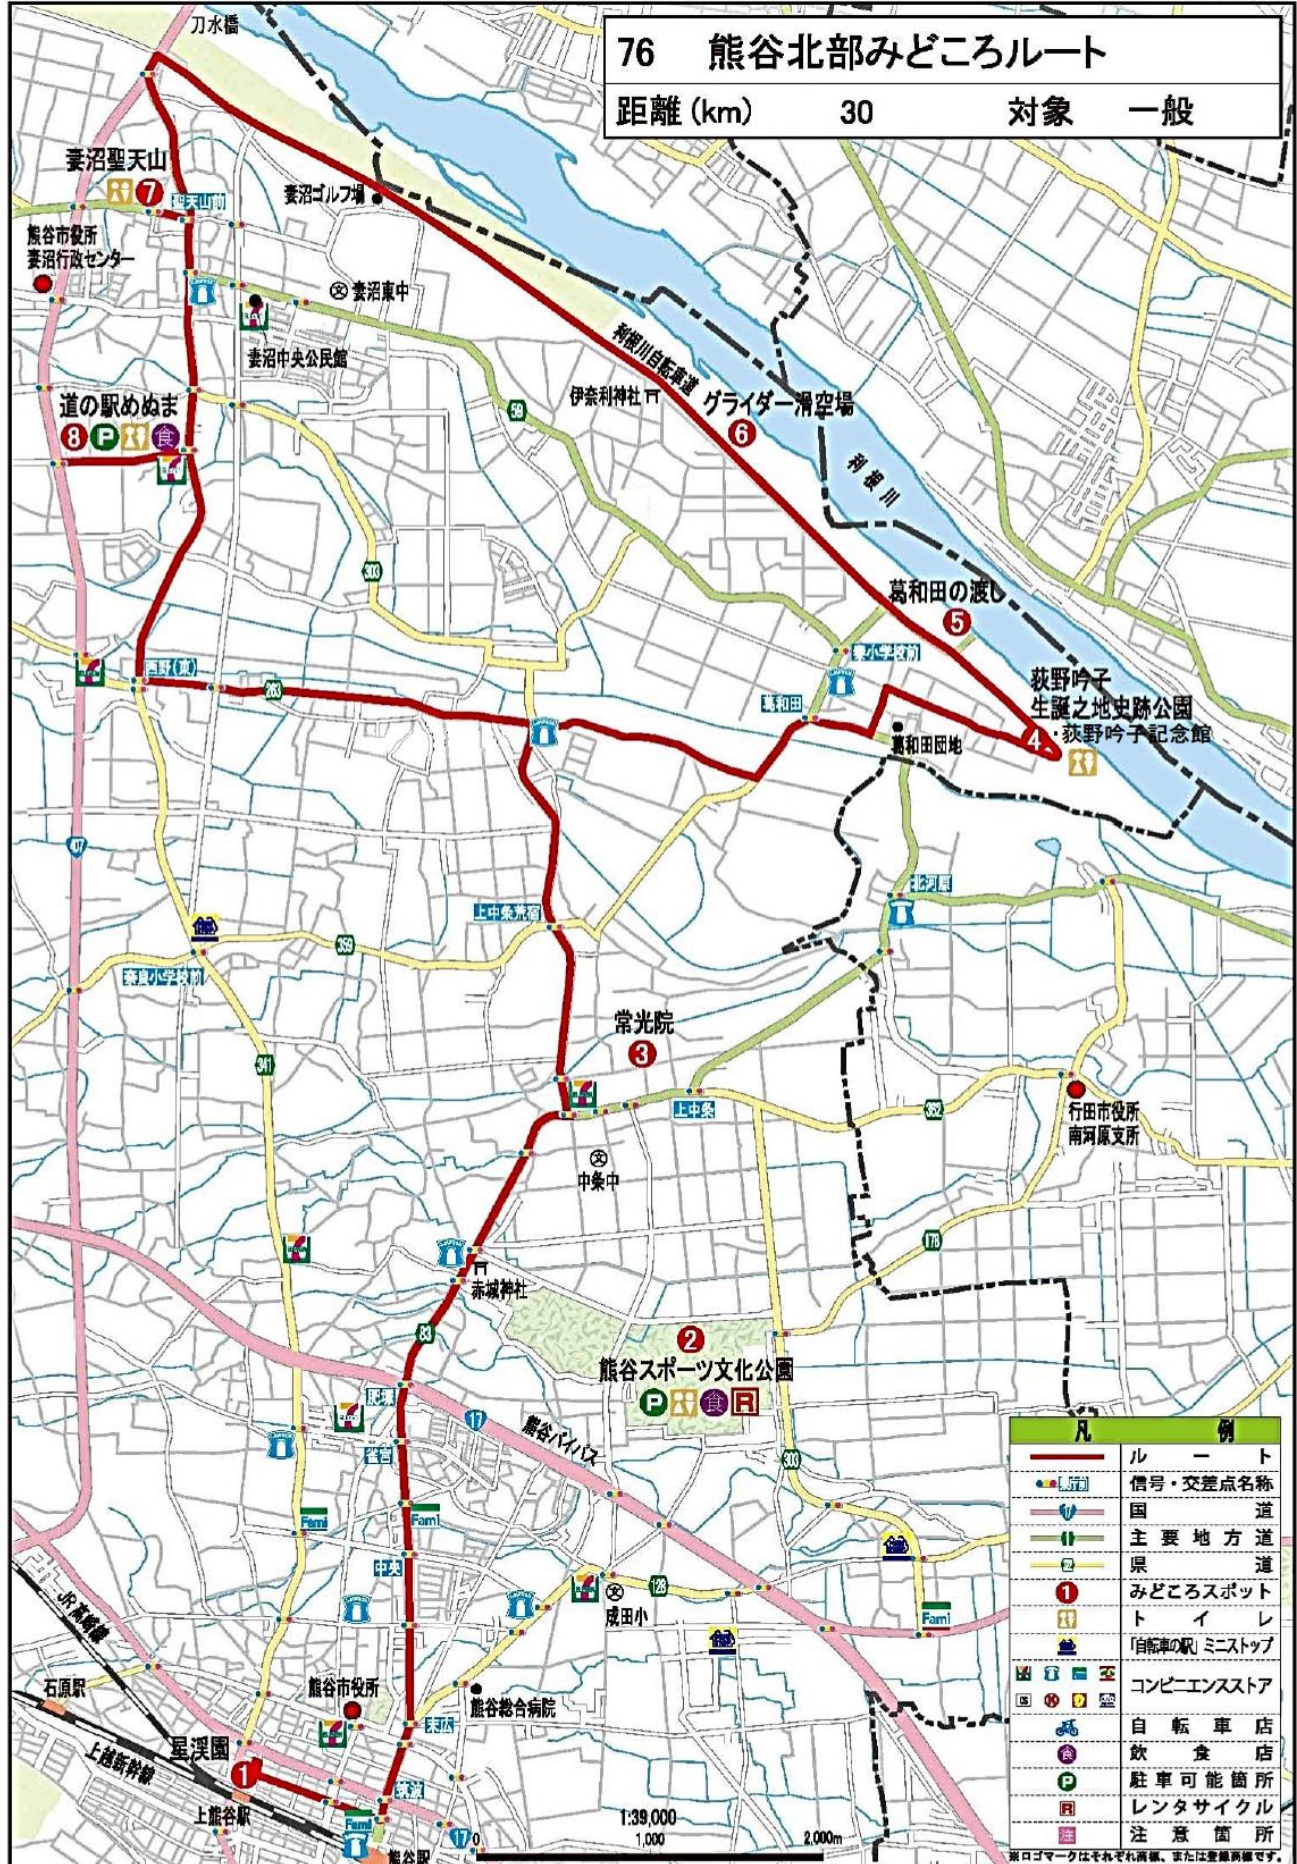

# 76 熊谷北部みどころルート

距離 (km) 30 対象 一般

凡 例	
	ル ー ト
	信号・交差点名称
	国 道
	主要 地方道
	県 道
	みどころスポット
	ト イ レ
	自 転 車 の 駅 ミニストップ
	コンビニエンスストア
	自 転 車 店
	飲 食 店
	駐 車 可 能 箇 所
	レ ン タ サ イ ク ル
	注 意 箇 所

この地図の作成に当たっては、国土院院長の承認を得て、同院発行の50万分の1地図及び25万分の1地形図等を利用した。(登録商標等) © 2012ZENRIN CO., LTD