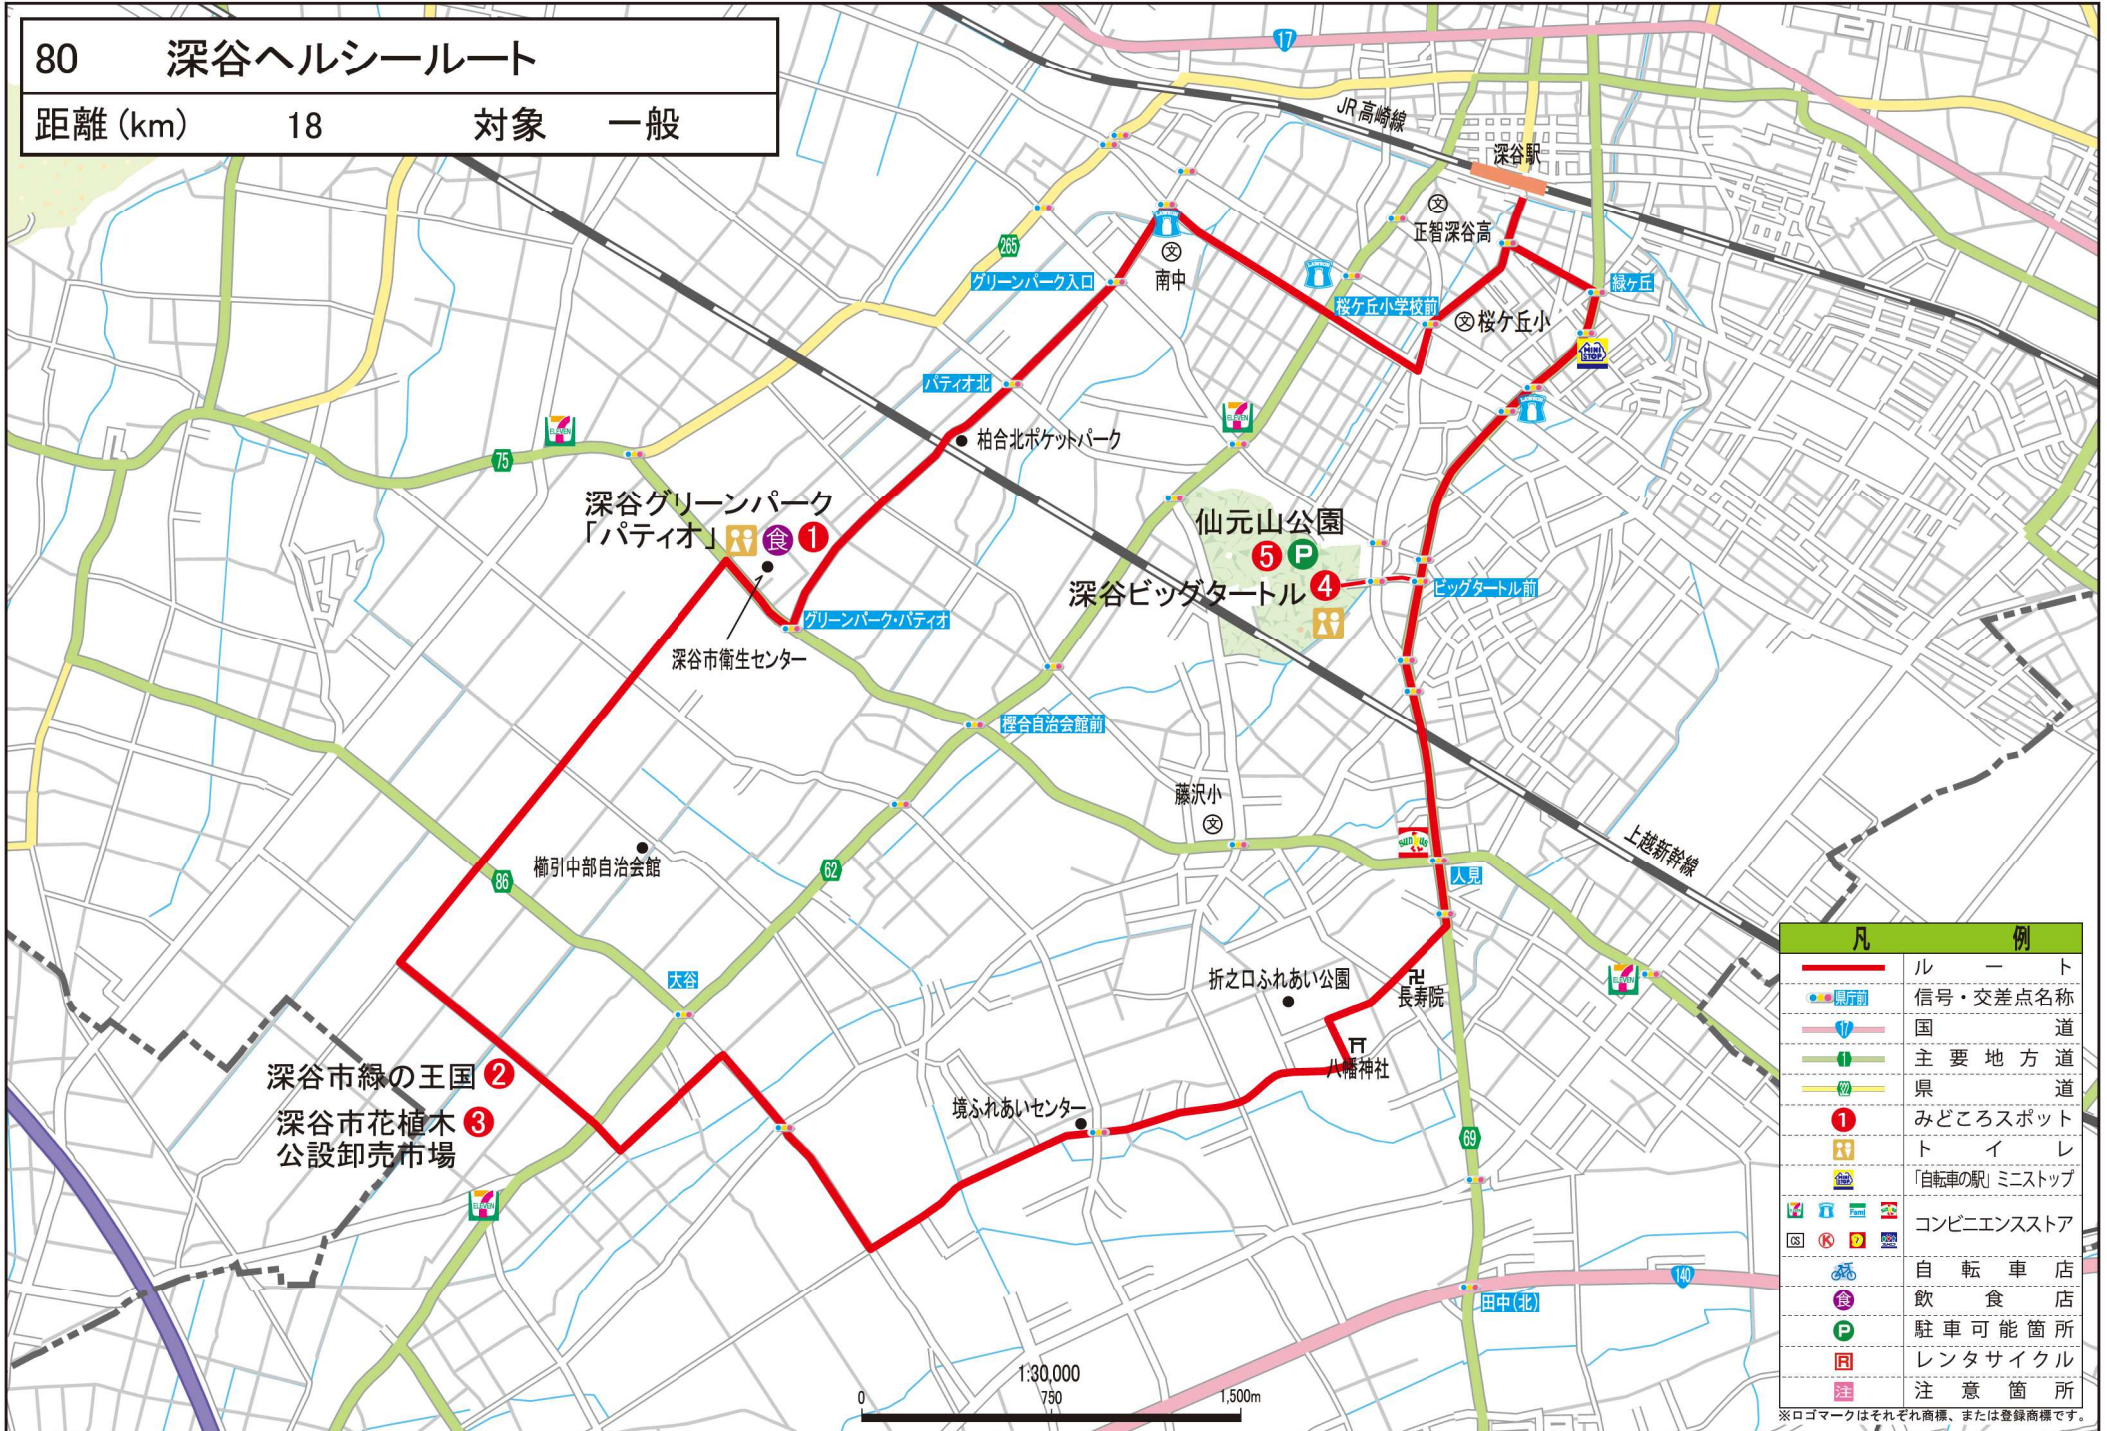

80 深谷ヘルシールート
 距離 (km) 18 対象 一般

凡	例
	ル ー ト
	信号・交差点名称
	国 道
	主要 地方 道
	県 道
	みどころスポット
	ト イ レ
	「自転車の駅」ミニストップ
	コンビニエンスストア
	自 転 車 店
	飲 食 店
	駐 車 可 能 箇 所
	レ ン タ サ イ ク ル
	注 意 箇 所

※ロゴマークはそれぞれ商標、または登録商標です。

この地図の作成に当たっては、国土地理院長の承認を得て、同院発行の50万分の1地方図及び2万5千分の1地形図を使用した。(承認番号平23情使、第192-A119号)