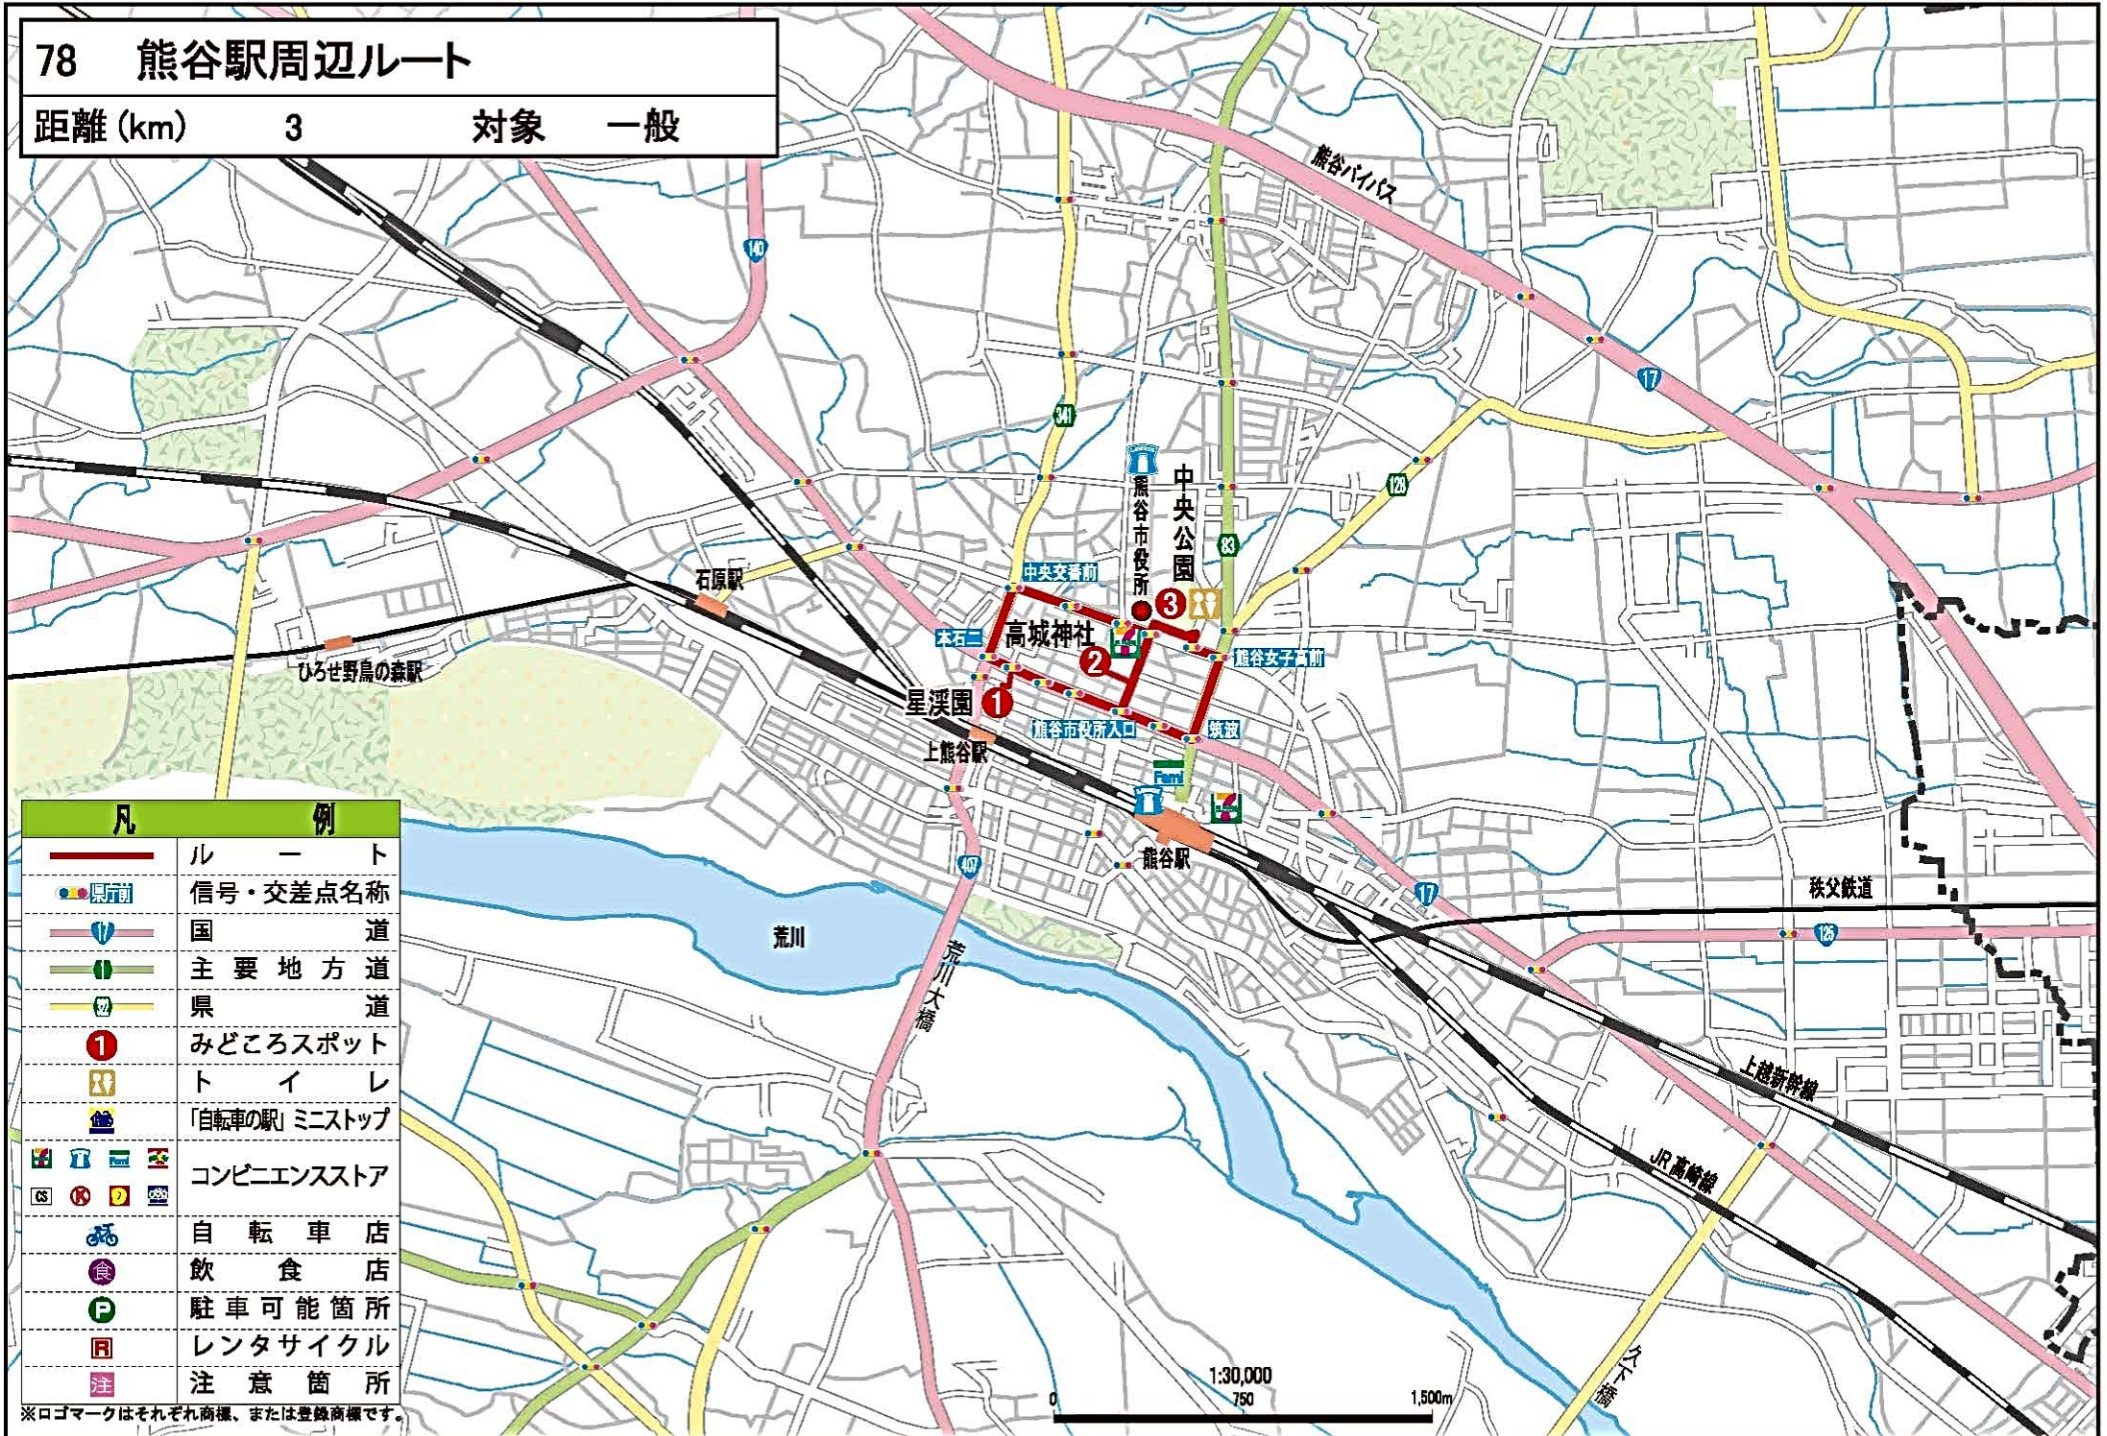

78 熊谷駅周辺ルート

距離 (km) 3 対象 一般

| 凡 | 例 |
|---|---------------|
| | ル ー ト |
| | 信号・交差点名称 |
| | 国 道 |
| | 主要 地方道 |
| | 県 道 |
| | みどころスポット |
| | ト イ レ |
| | 「自転車の駅」ミニストップ |
| | コンビニエンスストア |
| | 自 転 車 店 |
| | 飲 食 店 |
| | 駐 車 可 能 箇 所 |
| | レ ン タ サ イ ク ル |
| | 注 意 箇 所 |

※ロゴマークはそれぞれ商標、または登録商標です。

この地図の作成に当たっては、国土地理院長の承認を得て、同院発行の50万分の1地方図及び2万5千分の1地形図を使用した。(承認番号平23済史、第192-A119号)