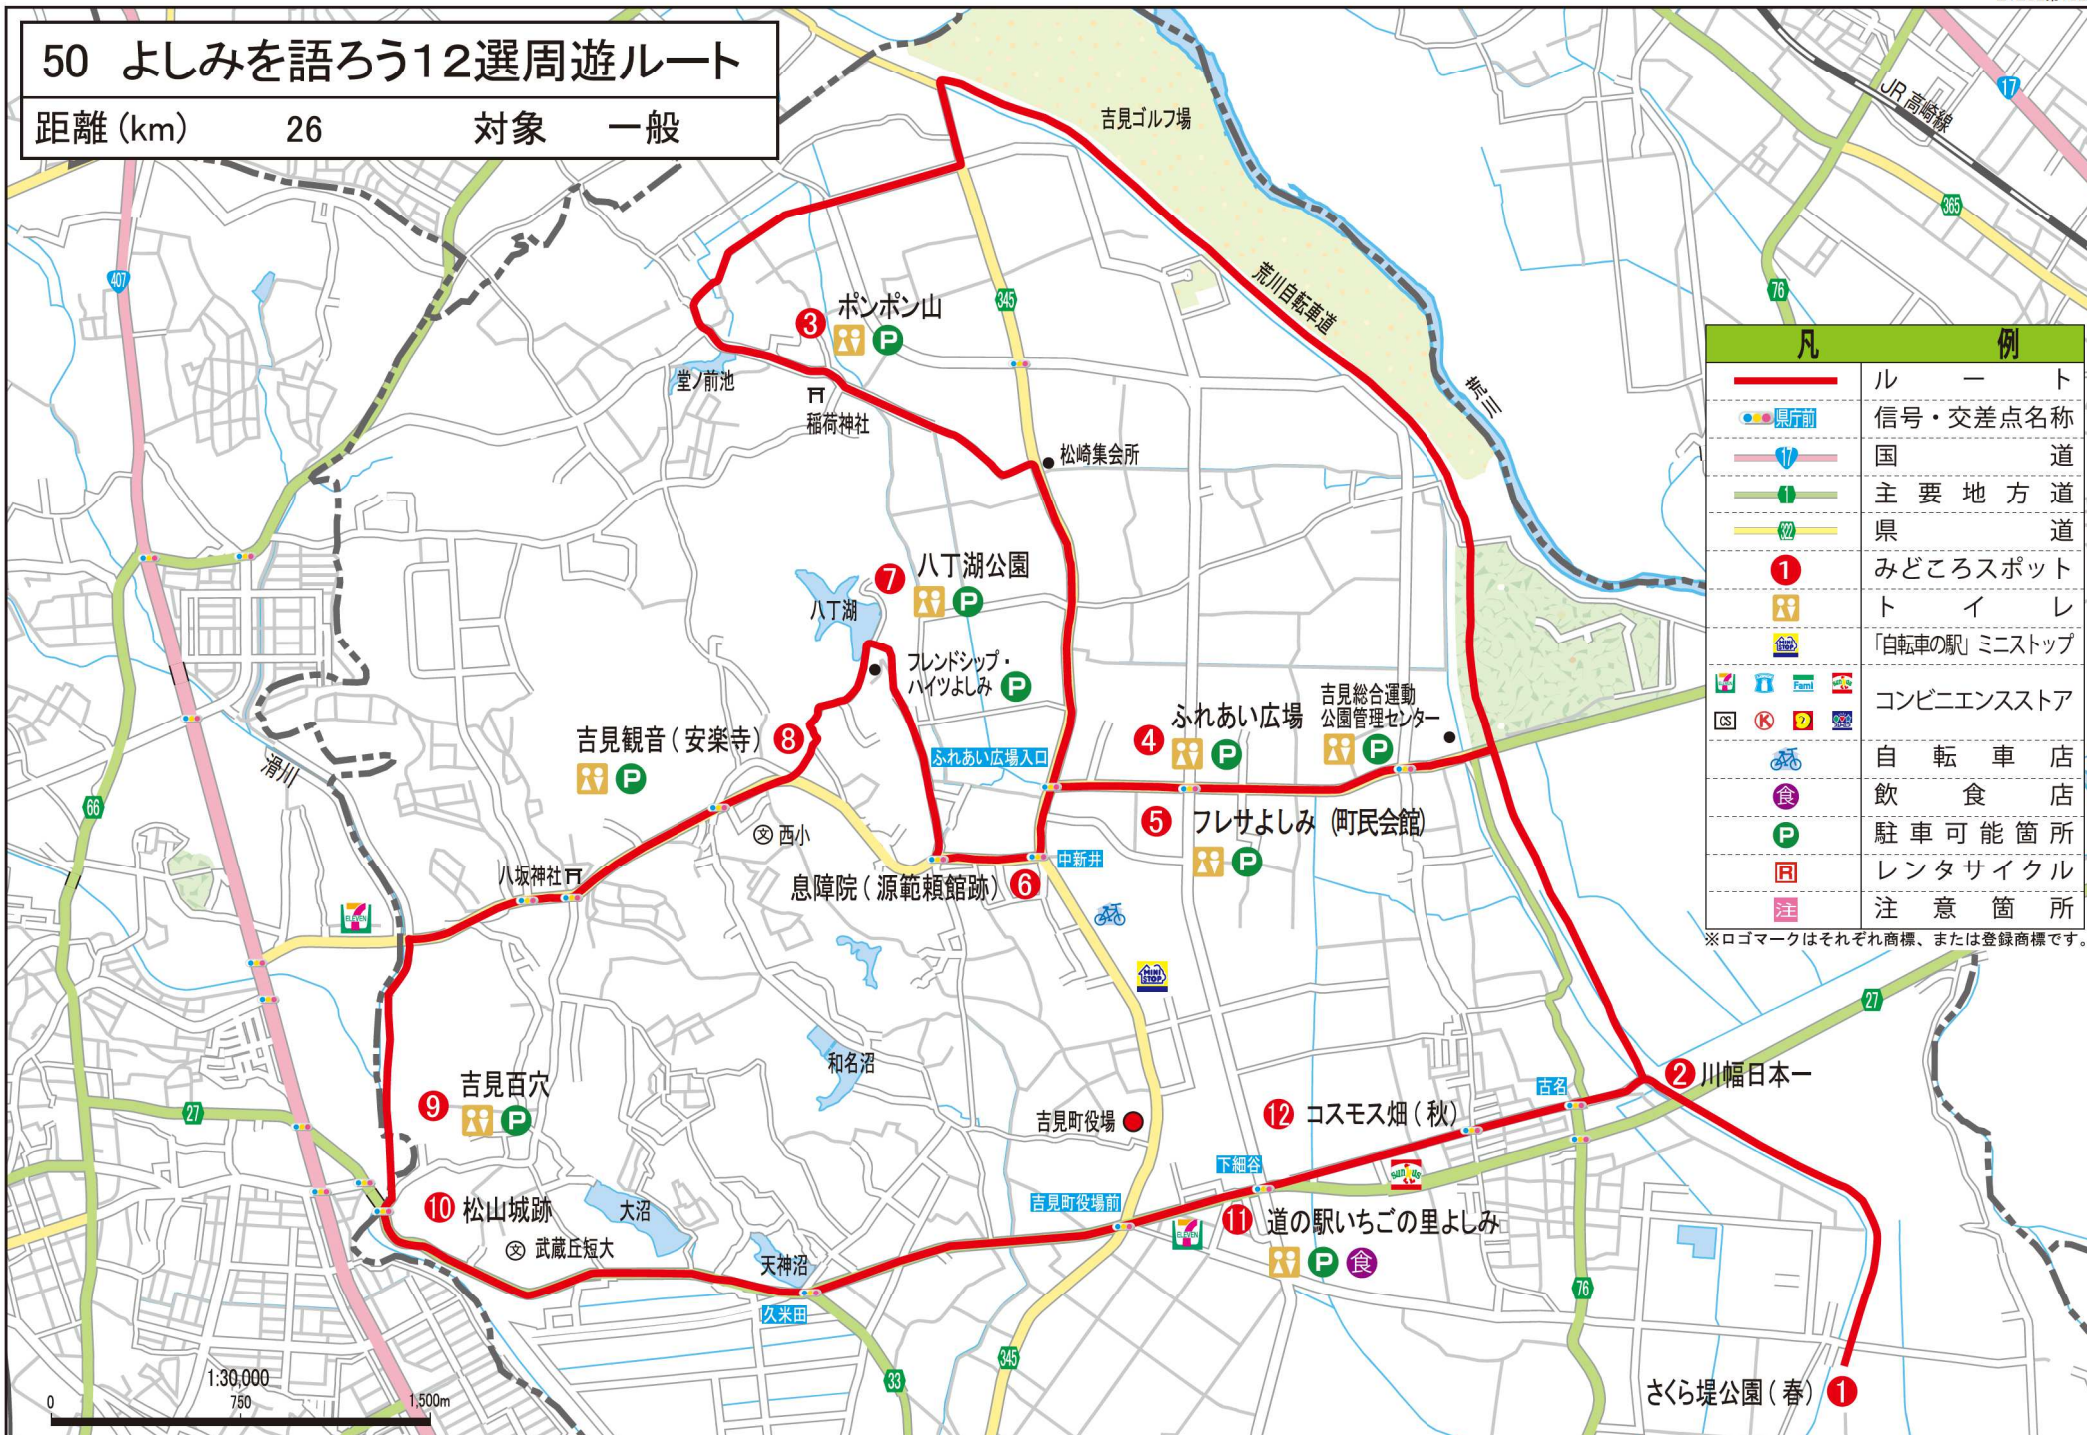

50 よしみを語ろう12選周遊ルート

距離 (km) 26 対象 一般

凡 例	
	ル ー ト
	信号・交差点名称
	国 道
	主 要 地 方 道
	県 道
	みどころスポット
	ト イ レ
	「自転車の駅」ミニストップ
	コンビニエンスストア
	自 転 車 店
	飲 食 店
	駐 車 可 能 箇 所
	レ ン タ サ イ ク ル
	注 意 箇 所

※ロゴマークはそれぞれ商標、または登録商標です。

この地図の作成に当たっては、国土地理院長の承認を得て、同院発行の50万分の1地図図及び2万5千分の1地形図を使用した。(承認番号平23情使、第192-A119号)