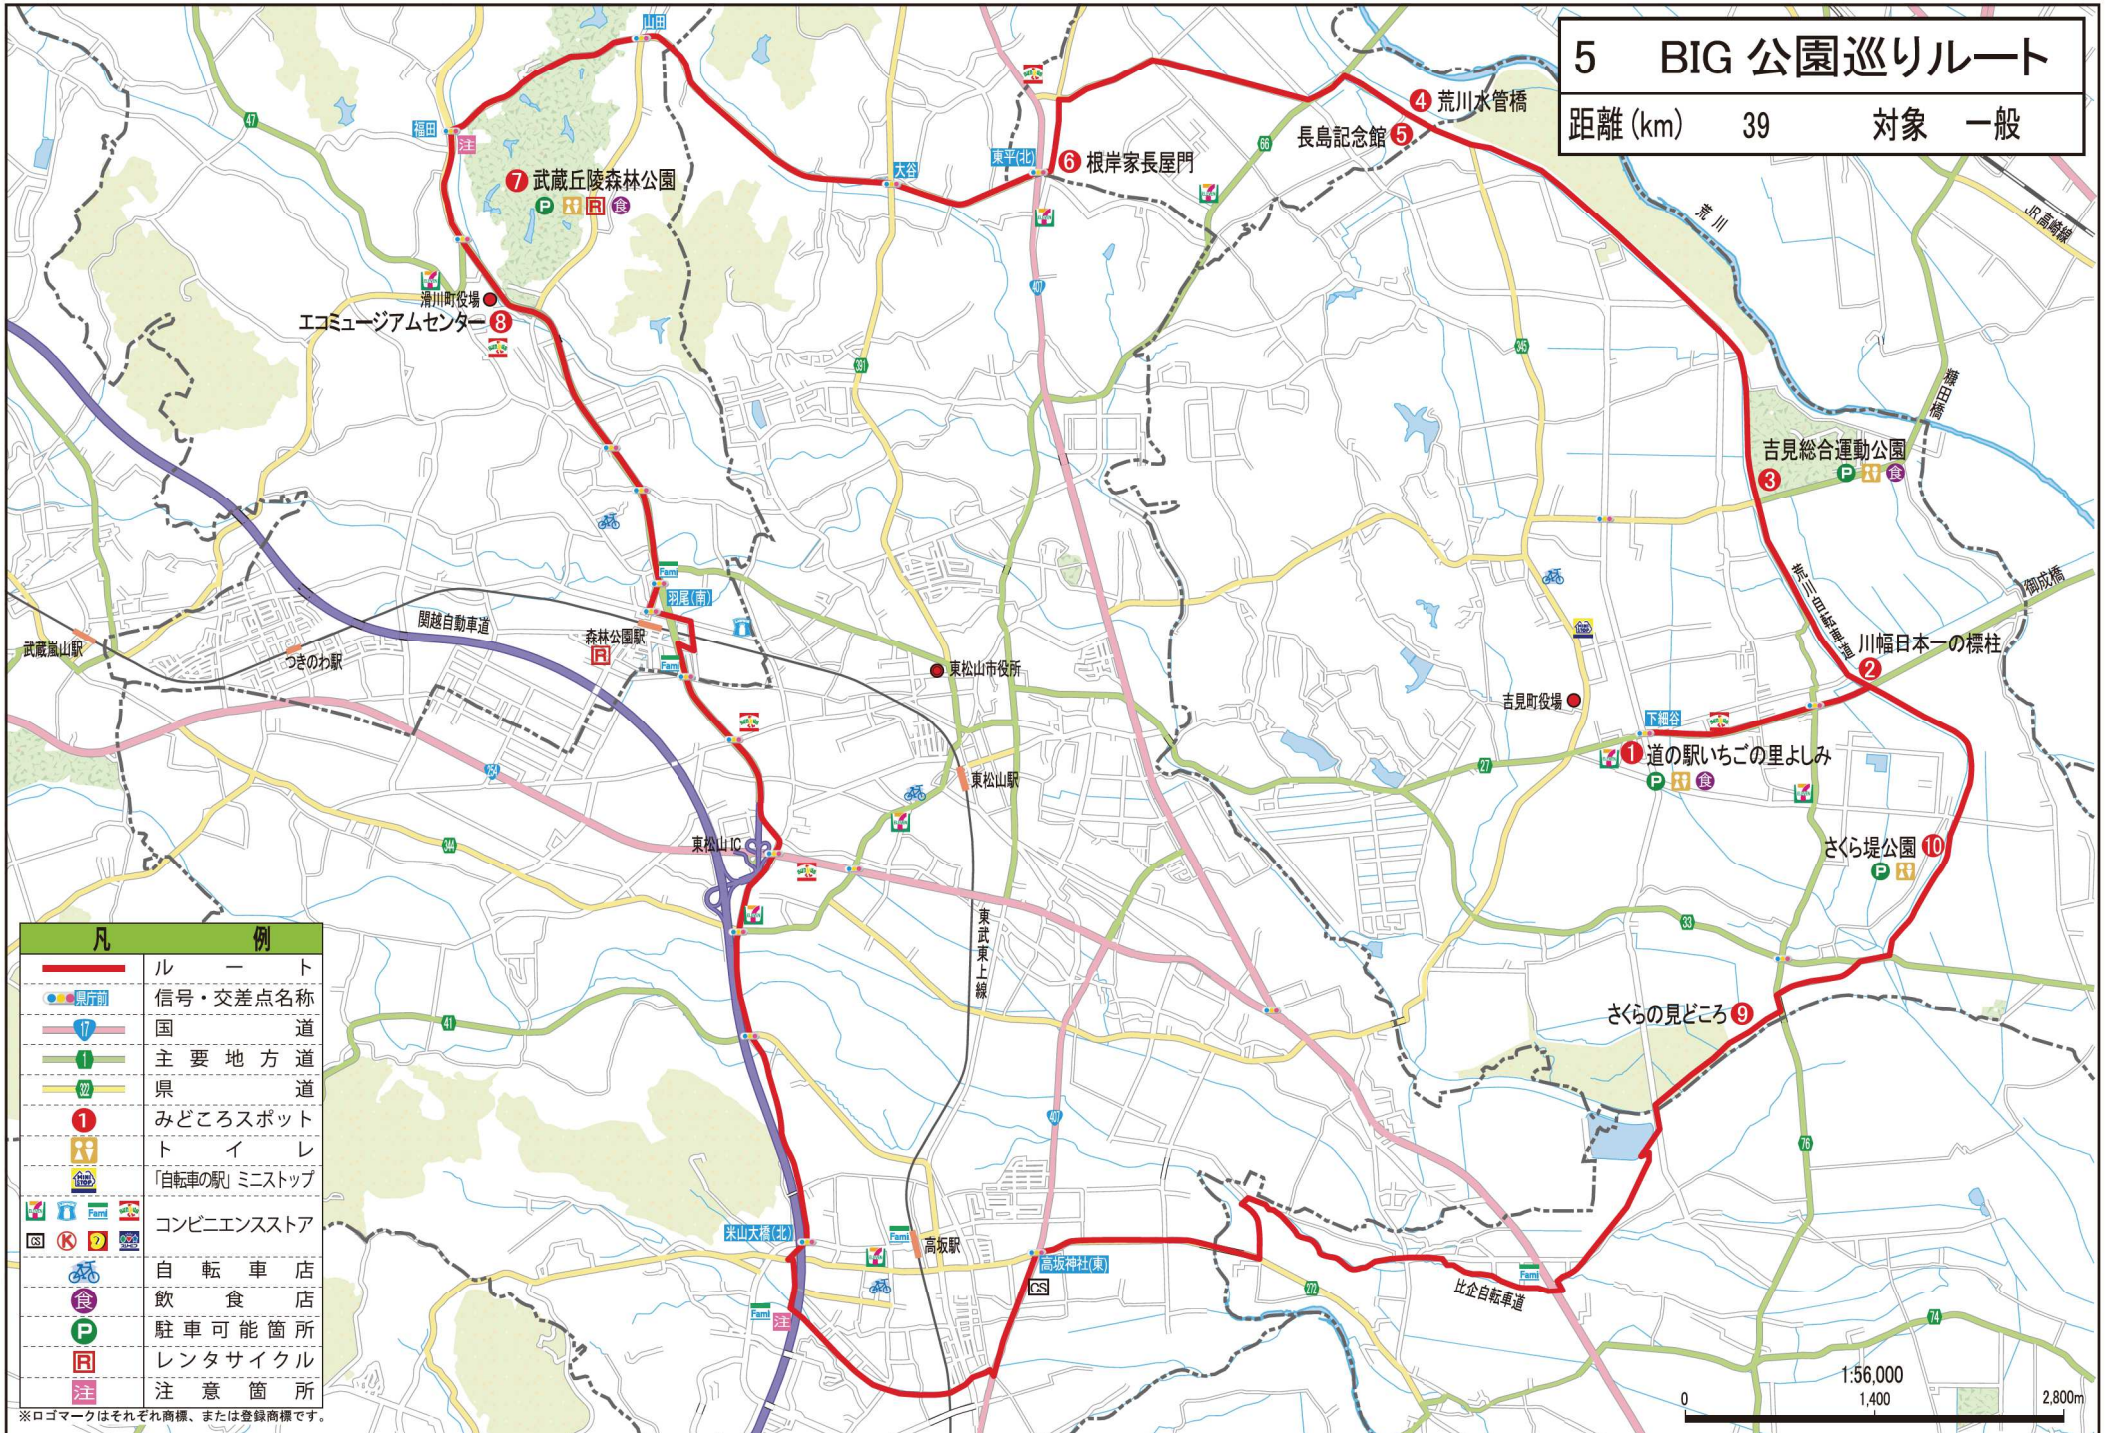

# 5 BIG 公園巡りルート

距離 (km) 39 対象 一般

凡 例	
	ル ー ト
	信号・交差点名称
	国 道
	主要 地方 道
	県 道
	みどころスポット
	ト イ レ
	「自転車の駅」ミニストップ
	コンビニエンスストア
	自 転 車 店
	飲 食 店
	駐 車 可 能 箇 所
	レ ン タ サ イ ク ル
	注 意 箇 所

※ロゴマークはそれぞれ商標、または登録商標です。

この地図の作成に当たっては、国土地理院長の承認を得て、同院発行の50万分の1地方図及び2万5千分の1地形図を使用した。(承認番号平23情使、第192-A119号)