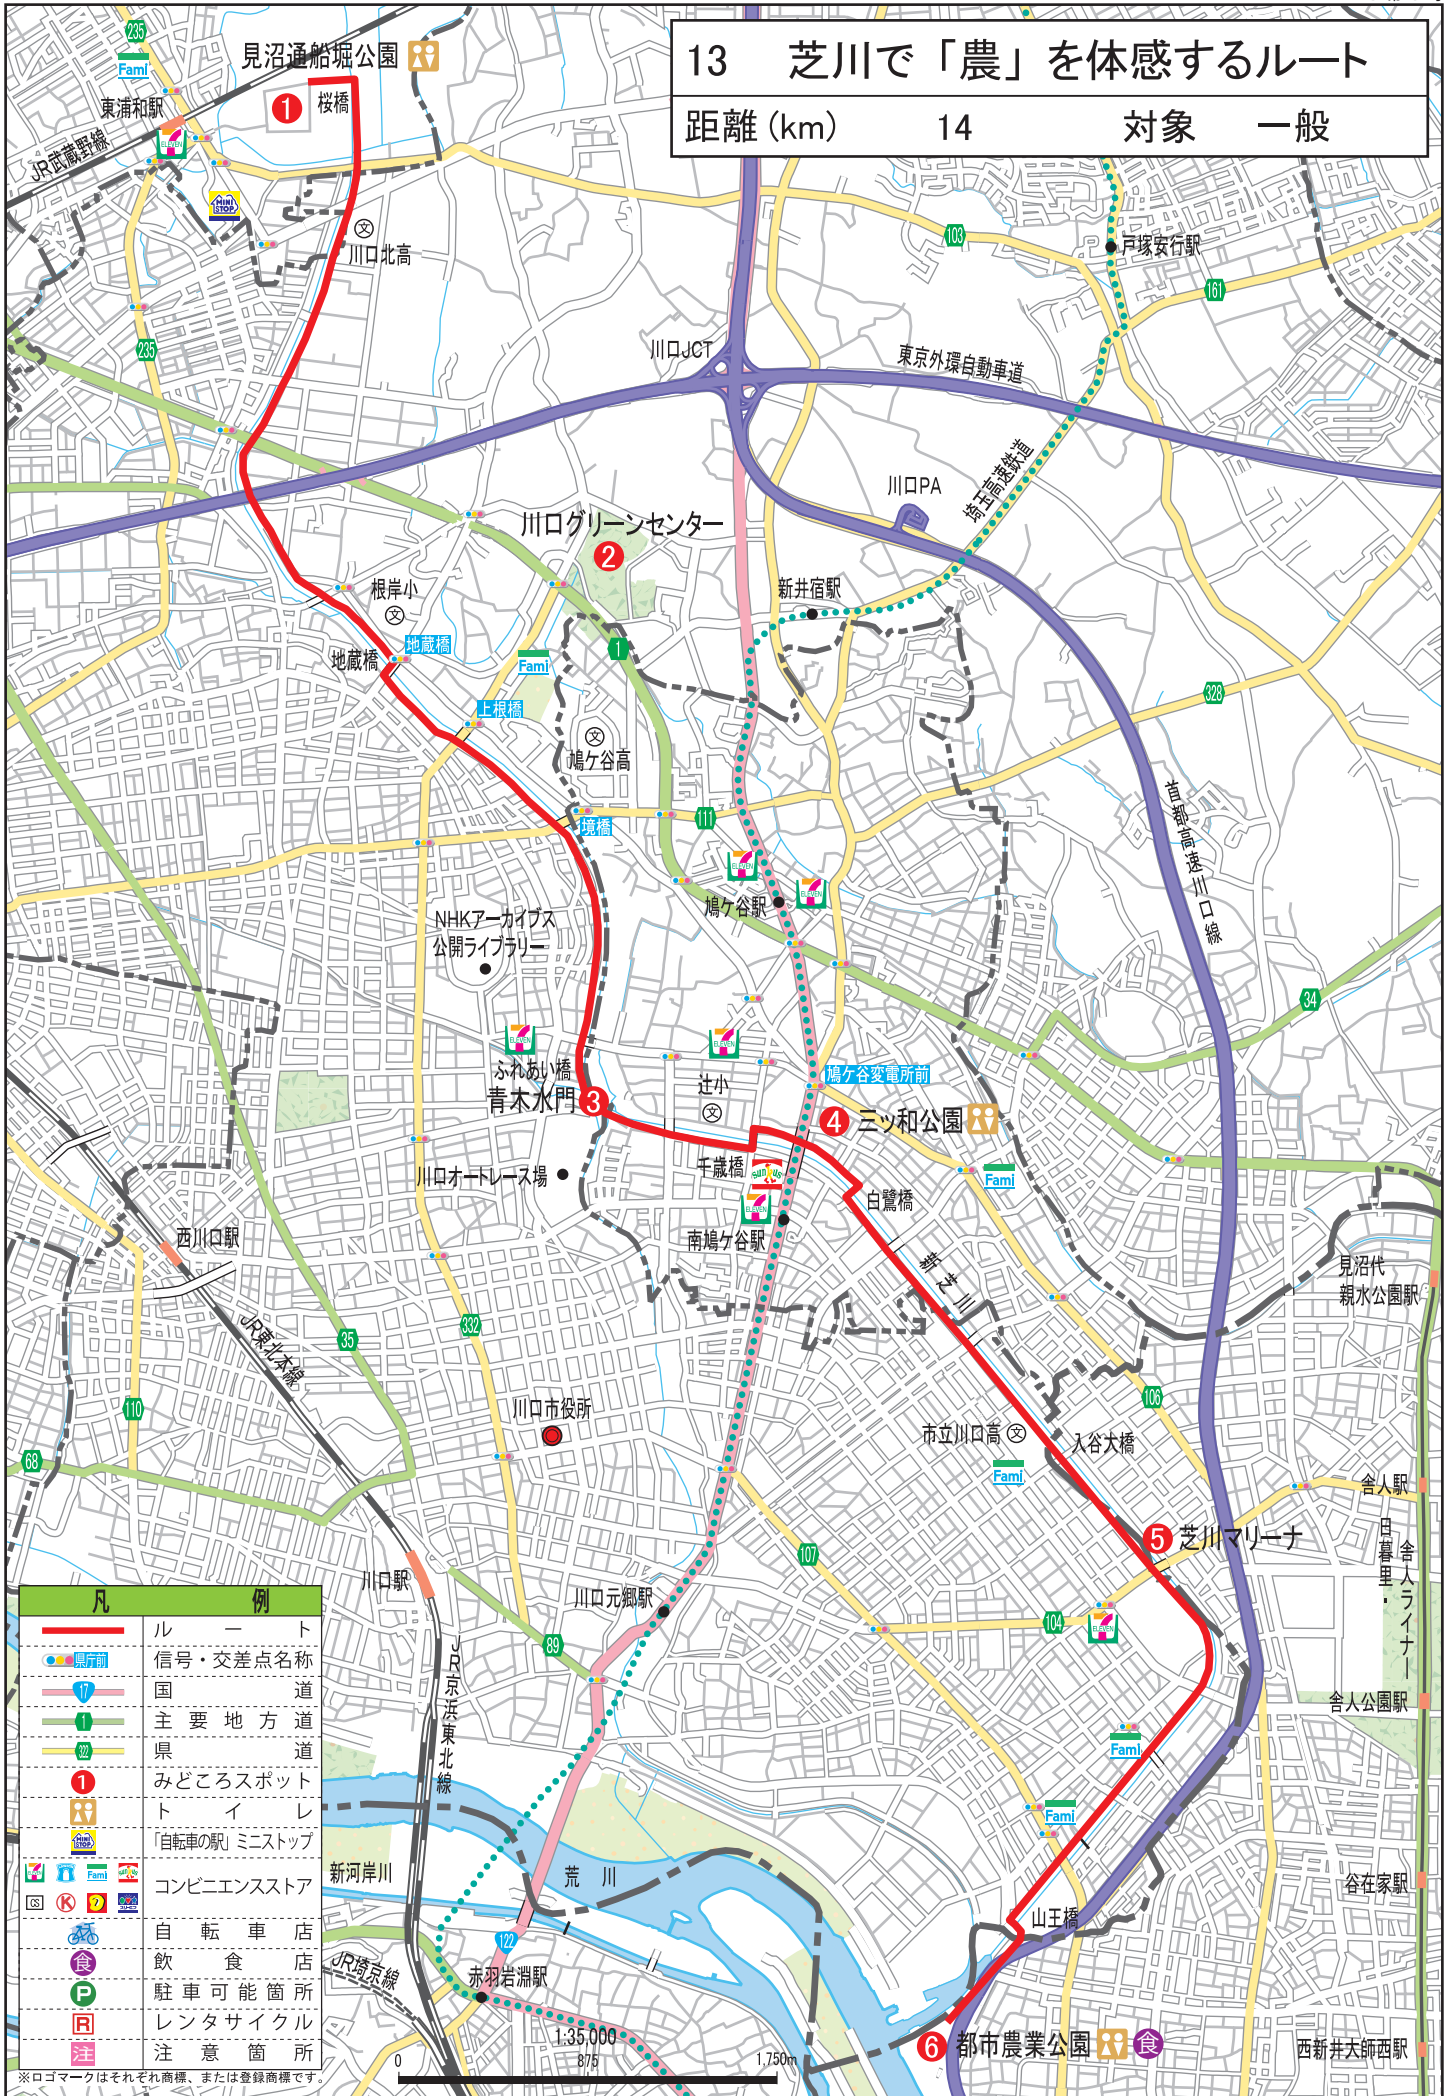

13 芝川で「農」を体感するルート

距離 (km) 14 対象 一般

凡	例
	ル ー ト
	信号・交差点名称
	国 道
	主要 地方 道
	県 道
	みどころスポット
	ト イ レ
	自転車の駅 ミニストップ
	コンビニエンスストア
	自 転 車 店
	飲 食 店
	駐 車 可 能 箇 所
	レ ン タ サ イ ク ル
	注 意 箇 所

※ロゴマークはそれぞれ商標、または登録商標です。
 この地図の作成に当たっては、国土地理院長の承認を得て、同院発行の50万分の1地方図及び2万5千分の1地形図を使用した。(承認番号平23情使、第192-A119号) [禁無断複製] © 2012 ZENPIN CO., LTD