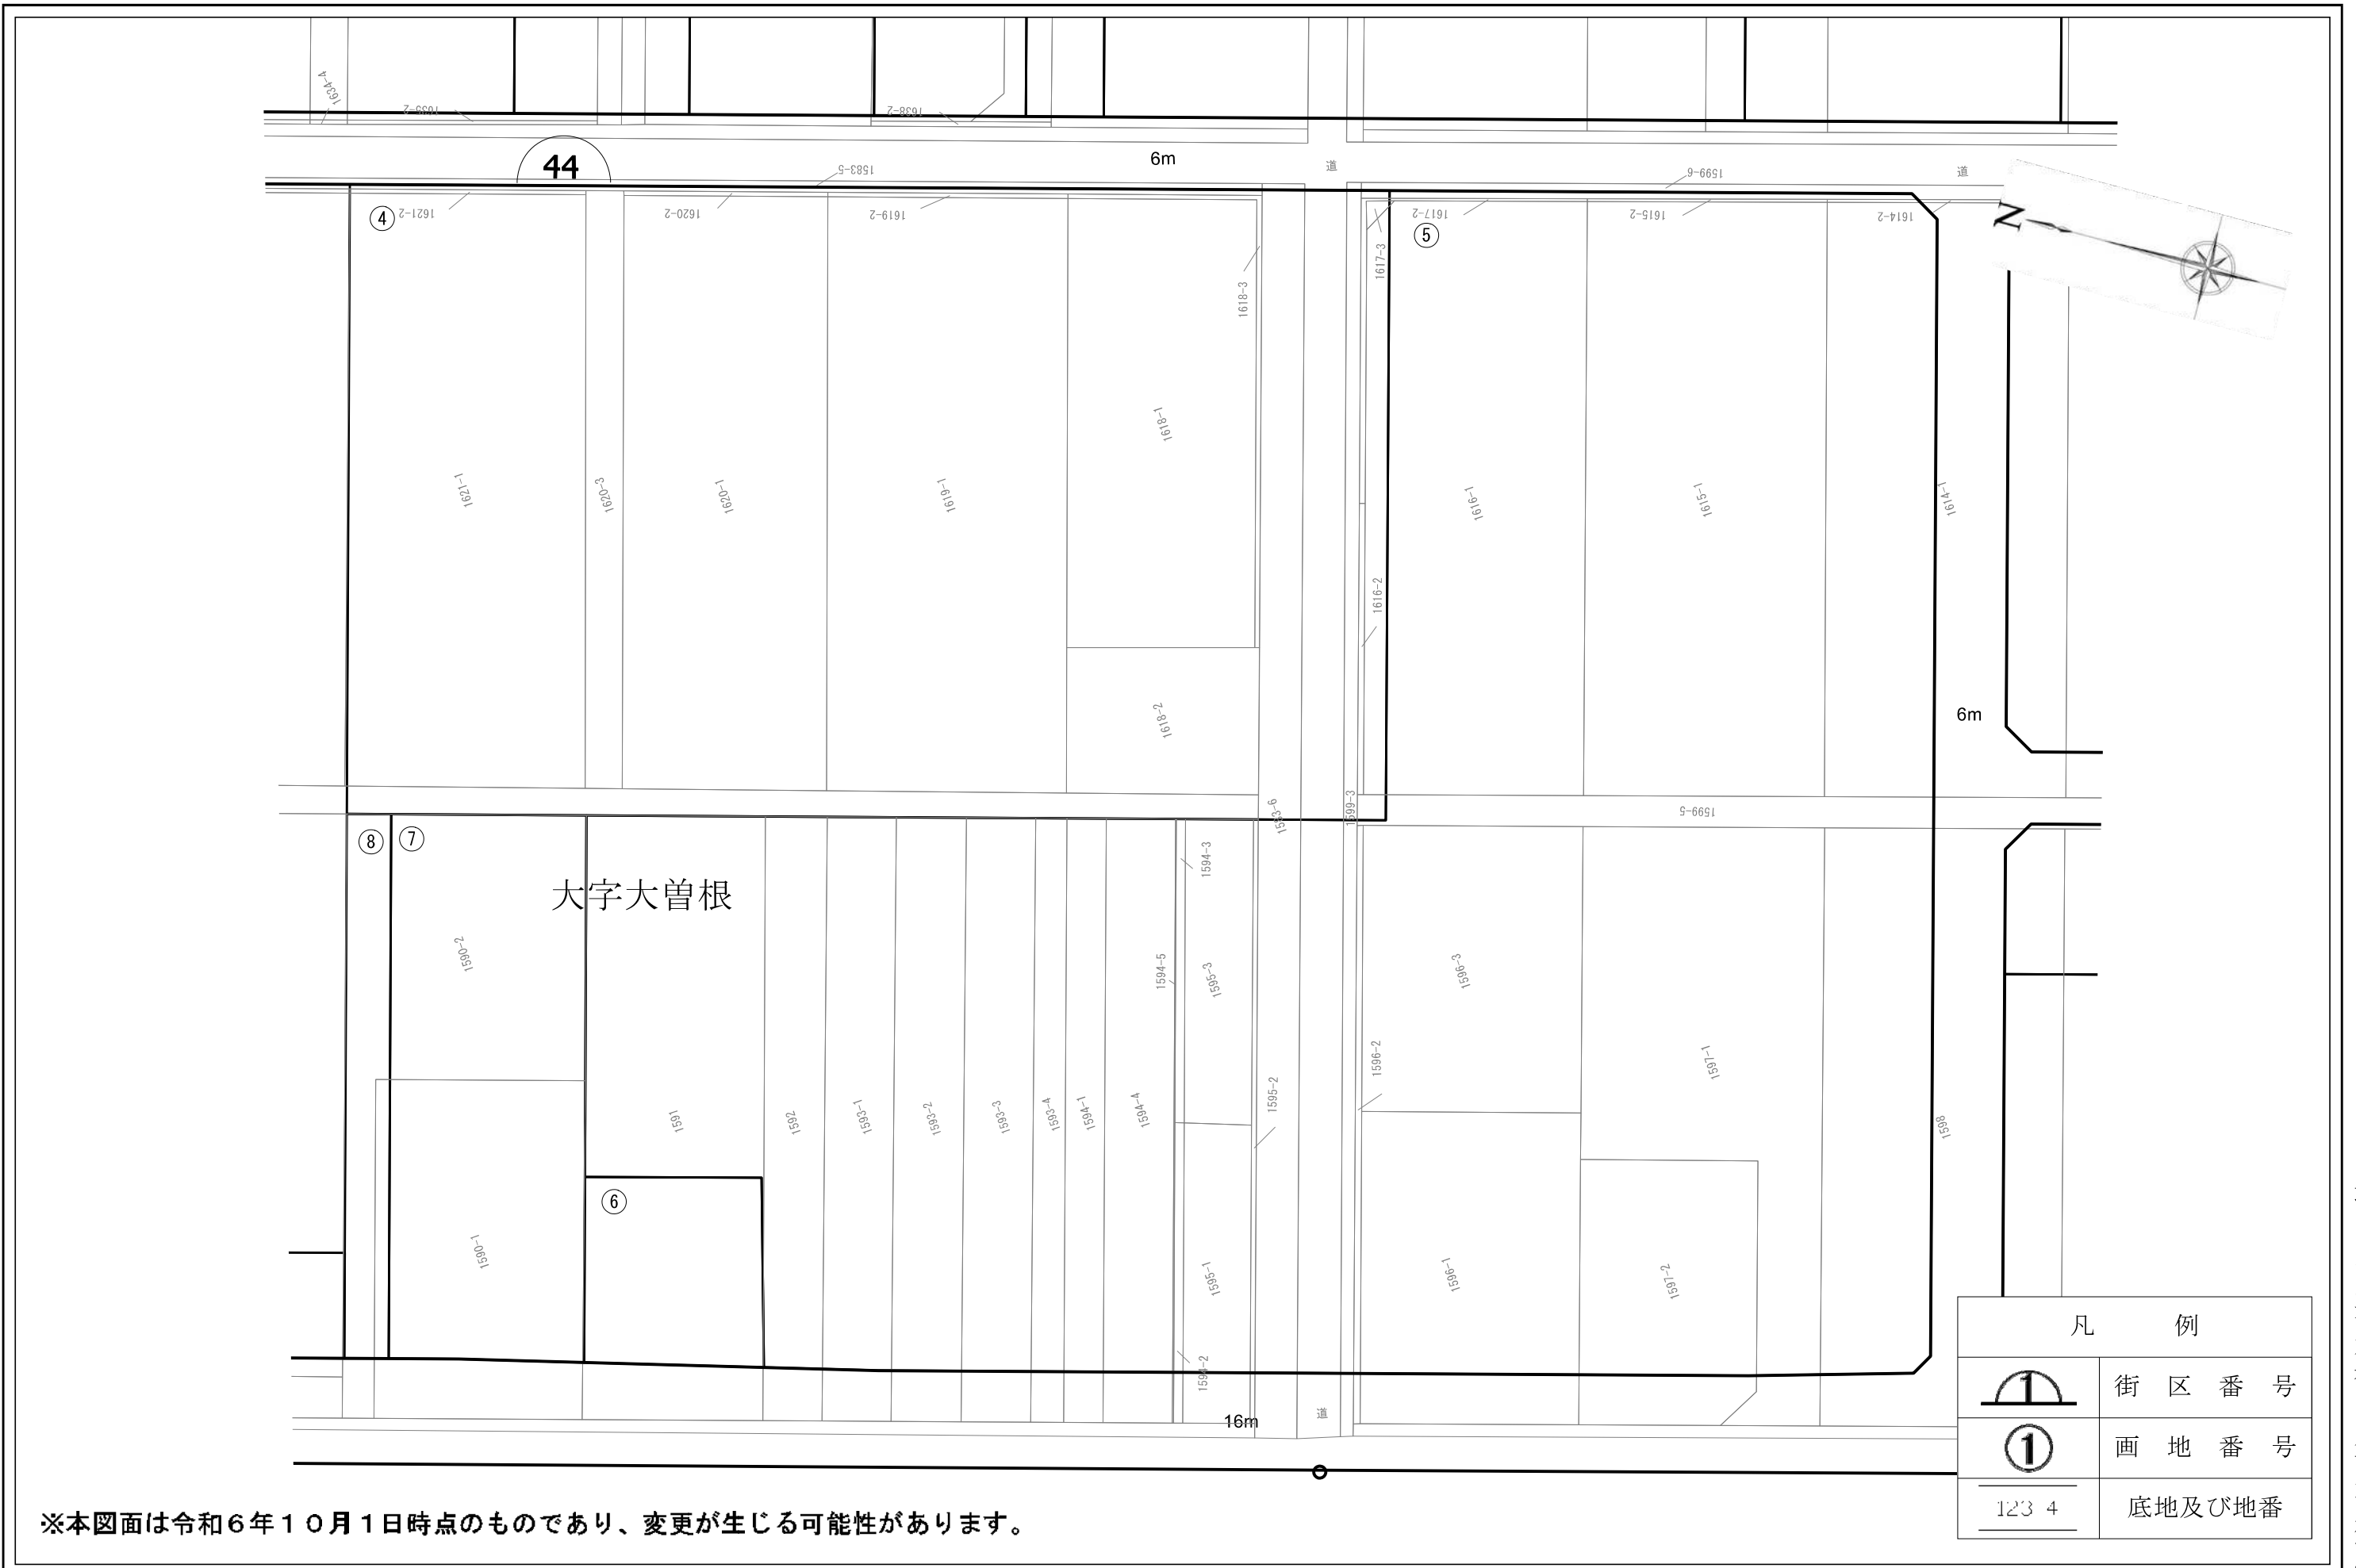

※本図面は令和6年10月1日時点のものであり、変更が生じる可能性があります。

凡 例	
	街区番号
	画地番号
	底地及び地番

※本図面は令和6年10月1日時点のものであり、変更が生じる可能性があります。

※本図面は令和6年10月1日時点のものであり、変更が生じる可能性があります。

凡 例	
	街区番号
	画地番号
	底地及び地番

大字大曾根

※本図面は令和6年10月1日時点のものであり、変更が生じる可能性があります。