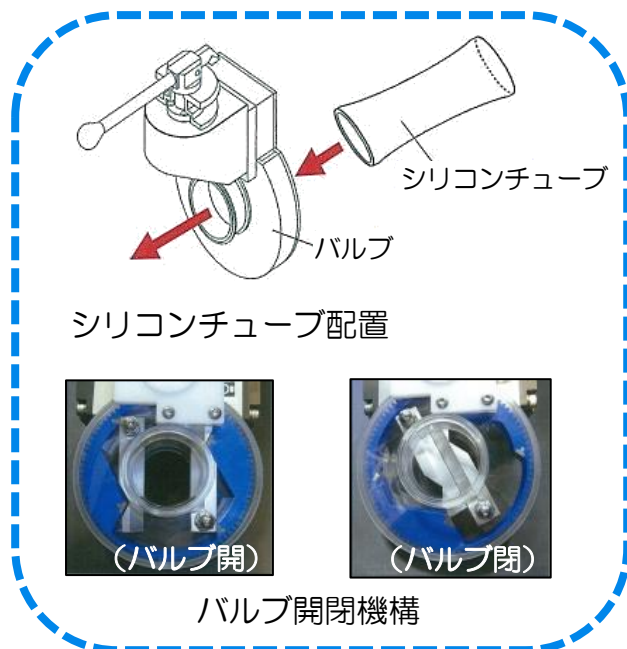

>>> お問い合わせ先：株式会社SPV(総販売元)

所在地	鴻巣市箕田4051-1		
電話	048-595-3525	FAX	048-597-3052
URL	http://www.spv-coltd.com/