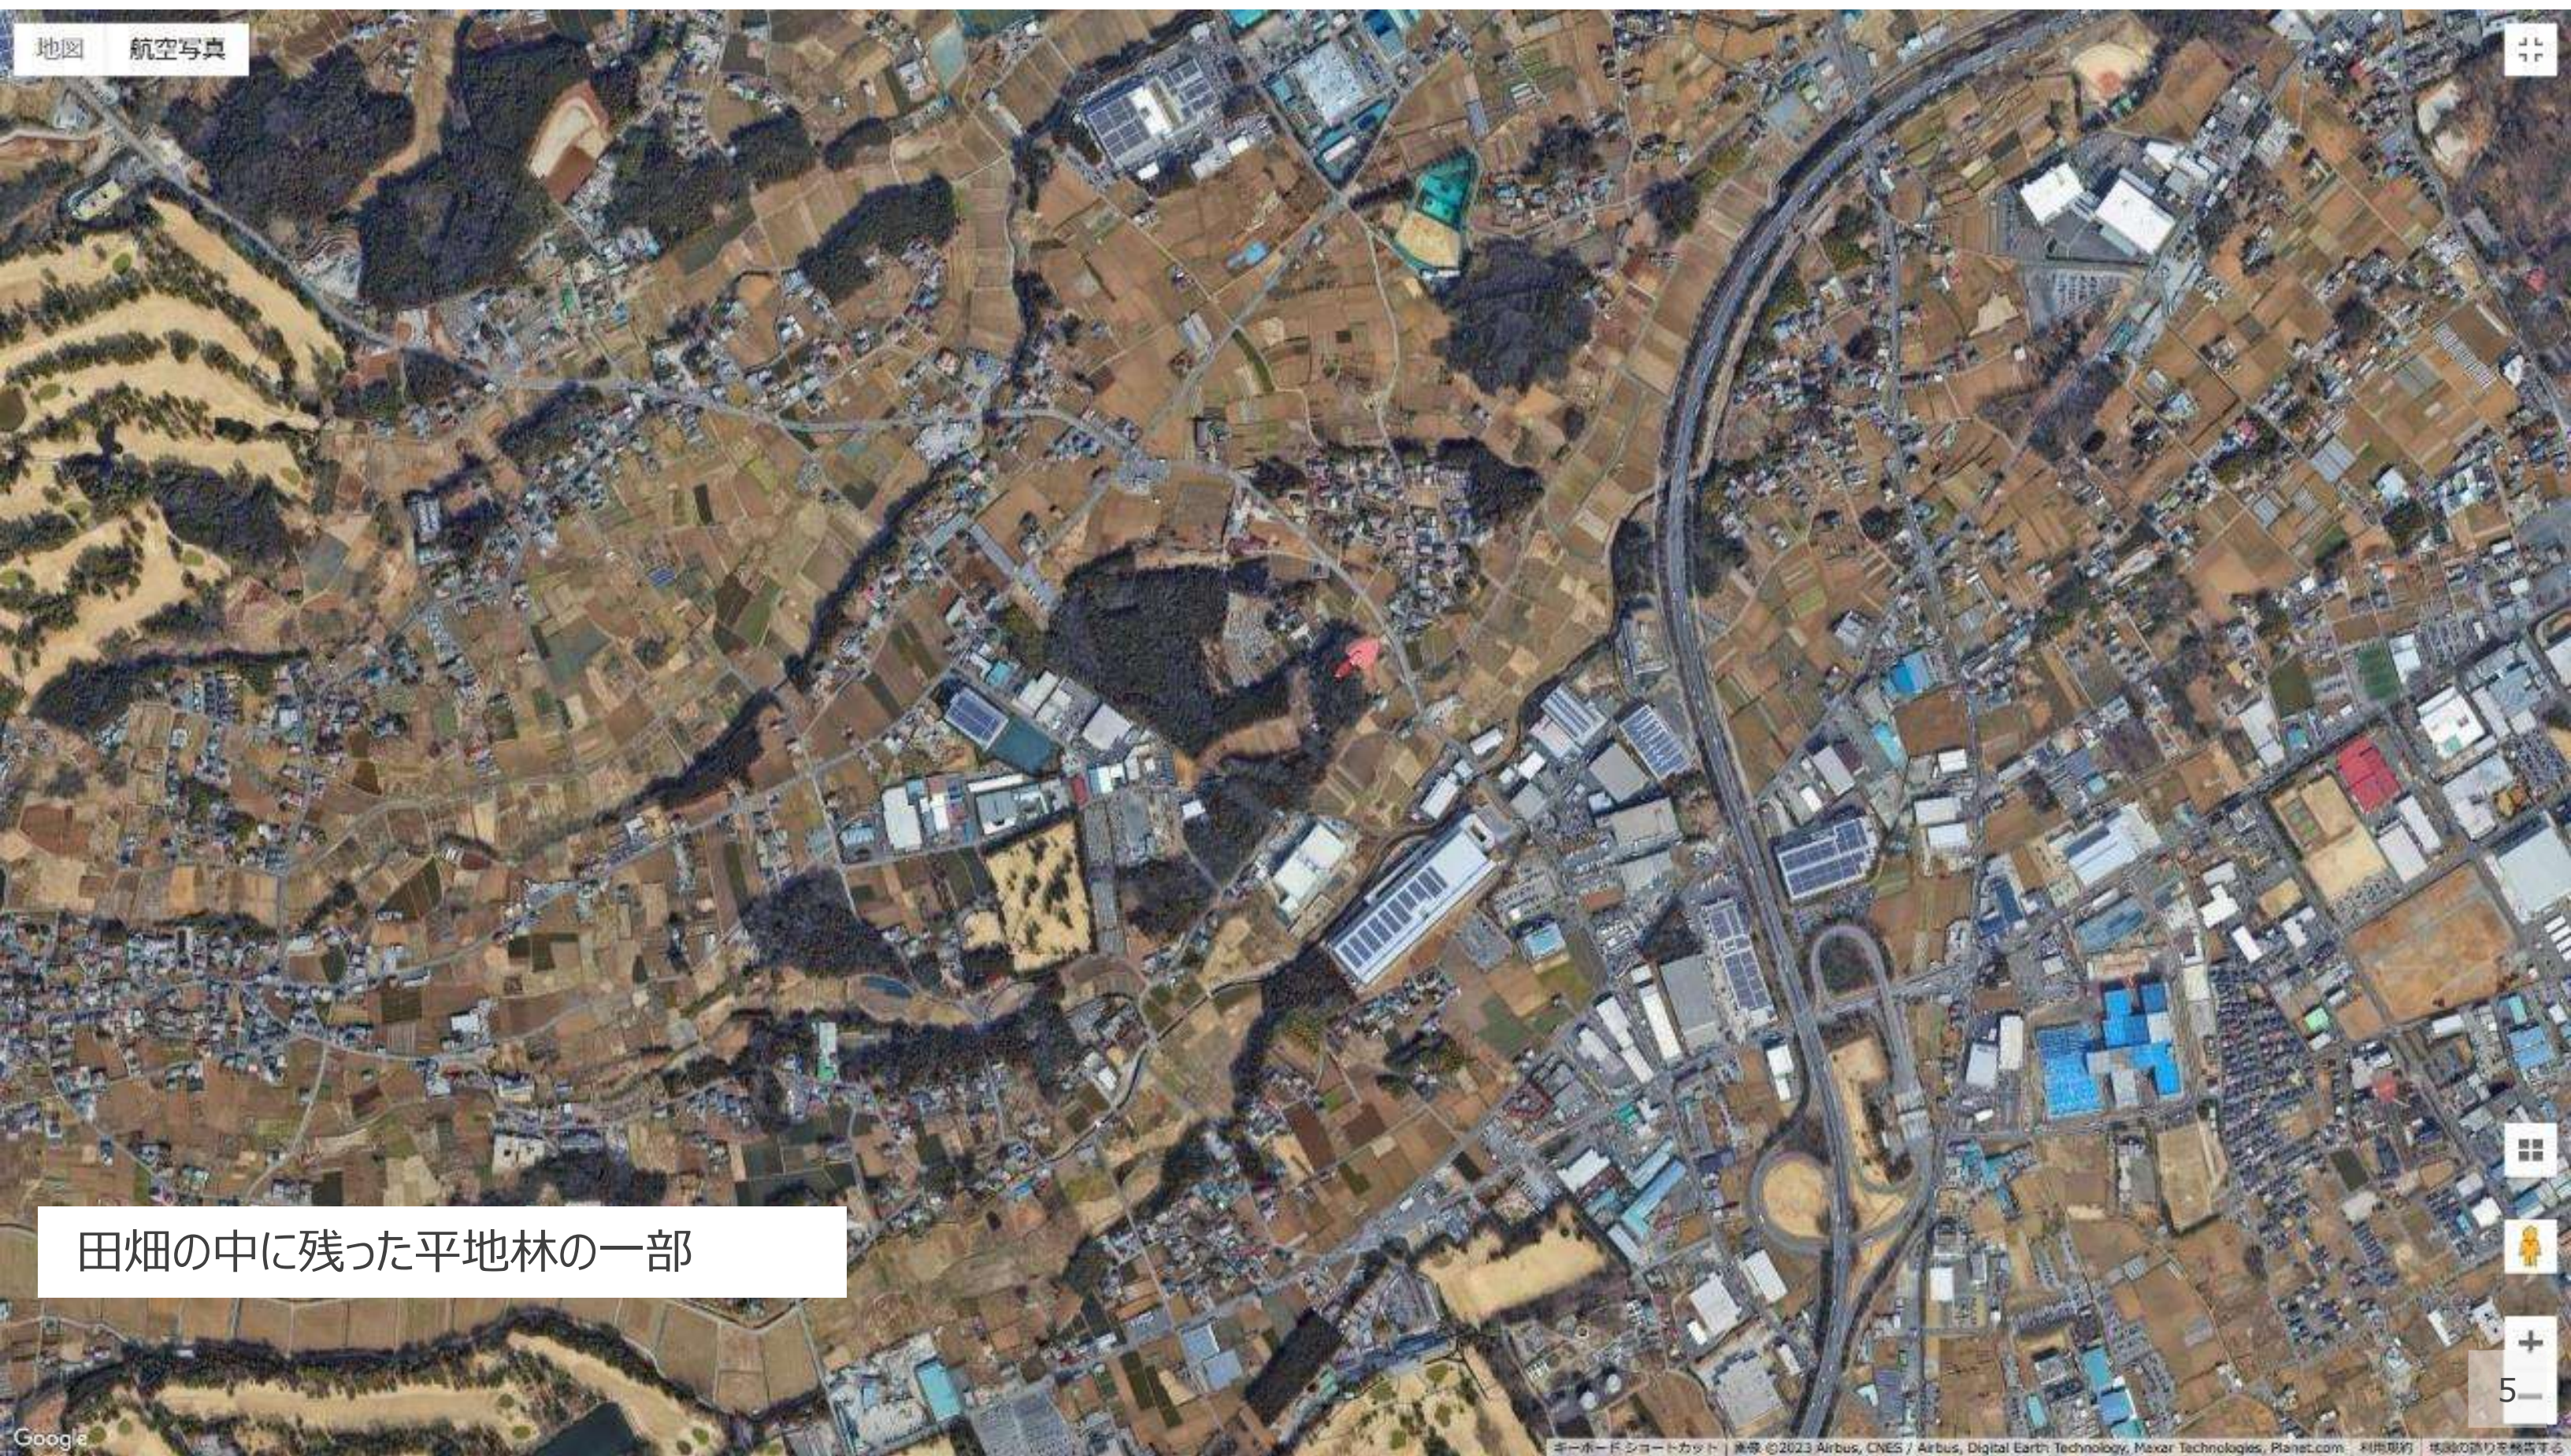

けやの森学園

彩の国美緑づくり 事例発表

2023.10.18

けやの森学園

- » 埼玉県狭山市根岸 2 - 5 - 2
- » 真言宗智山派 明光寺を母体とした学園

- » けやの森幼稚舎
- » けやの森保育園
- » けやの森学童クラブ

- » NPO法人けやの森自然塾
 - 水富小学童保育室（指定管理）
 - 入間川東小学童保育室（指定管理）

地図 航空写真

埼玉県南西部に位置

3

圏央道、狭山日高IC、国道407号
配送センターが林立する地域

田畑の中に残った平地林の一部

5

シラカシ、コナラ、ムクノキ、ヒノキ、マダケ他

シラカシ、コナラ、ムクノキ、ヒノキ、マダケ他

活動状況

日高市馬引沢の雑木林

- » 平成31年 1月 3名の地主から借り受ける
- » 平成31年度 埼玉県NPO活動促進助成事業により開拓を開始
- » 令和2年度 みどりの活動支援事業により植樹
- » 令和3年度 森林ボランティア育成事業により整備保全作業を進める
- » 令和4年度 //
- » 令和5年度 //

平成31年から活動開始

平成31年から活動開始

平成31年から活動開始　まずは開拓

平成31年から活動開始　まずは開拓　マダケの除伐

令和2年から 竹を伐根した南東斜面に植樹を開始

令和2年から 継続して整備活動、斜面の草刈り、地域との交流、学園での行事に利用

2020年3月コロナ禍の中、林で卒園式を実施

令和2年から 継続して整備活動、斜面の草刈り、地域との交流、学園での行事に利用
地域住民との交流イベント「コンサート」

令和2年から 継続して整備活動、斜面の草刈り、地域との交流、学園での行事に利用
地域住民との交流イベント「コンサート」