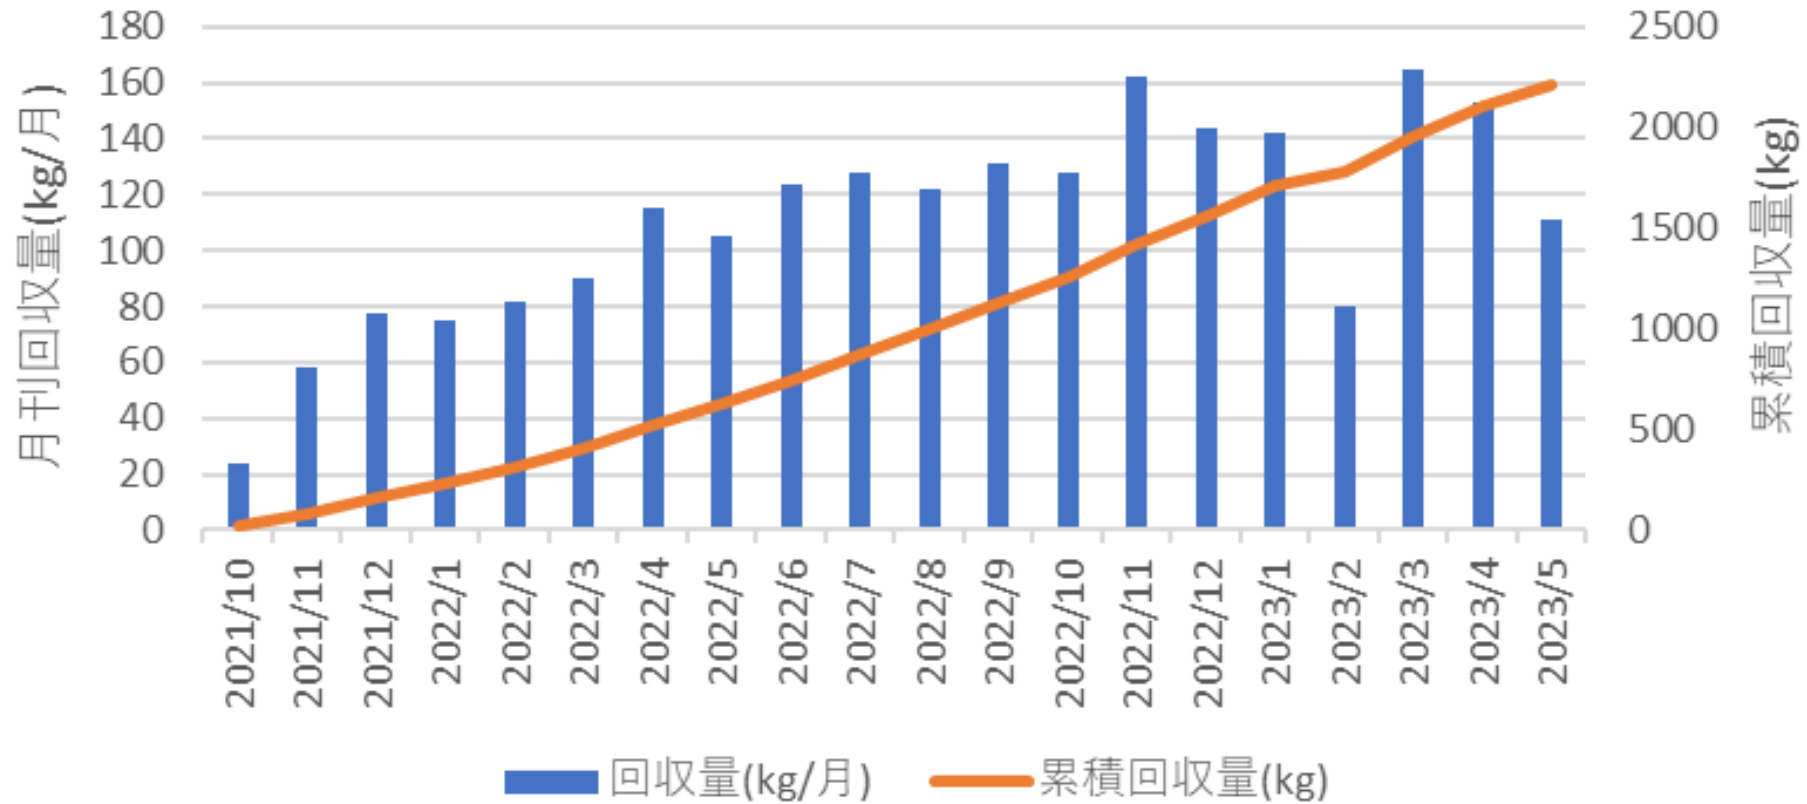

神戸プラスチックネクスト 日用品回収量

2023年に月刊回収量が落ち込んでいるのは回収量の少ない店舗の回収頻度を減らしたことによる