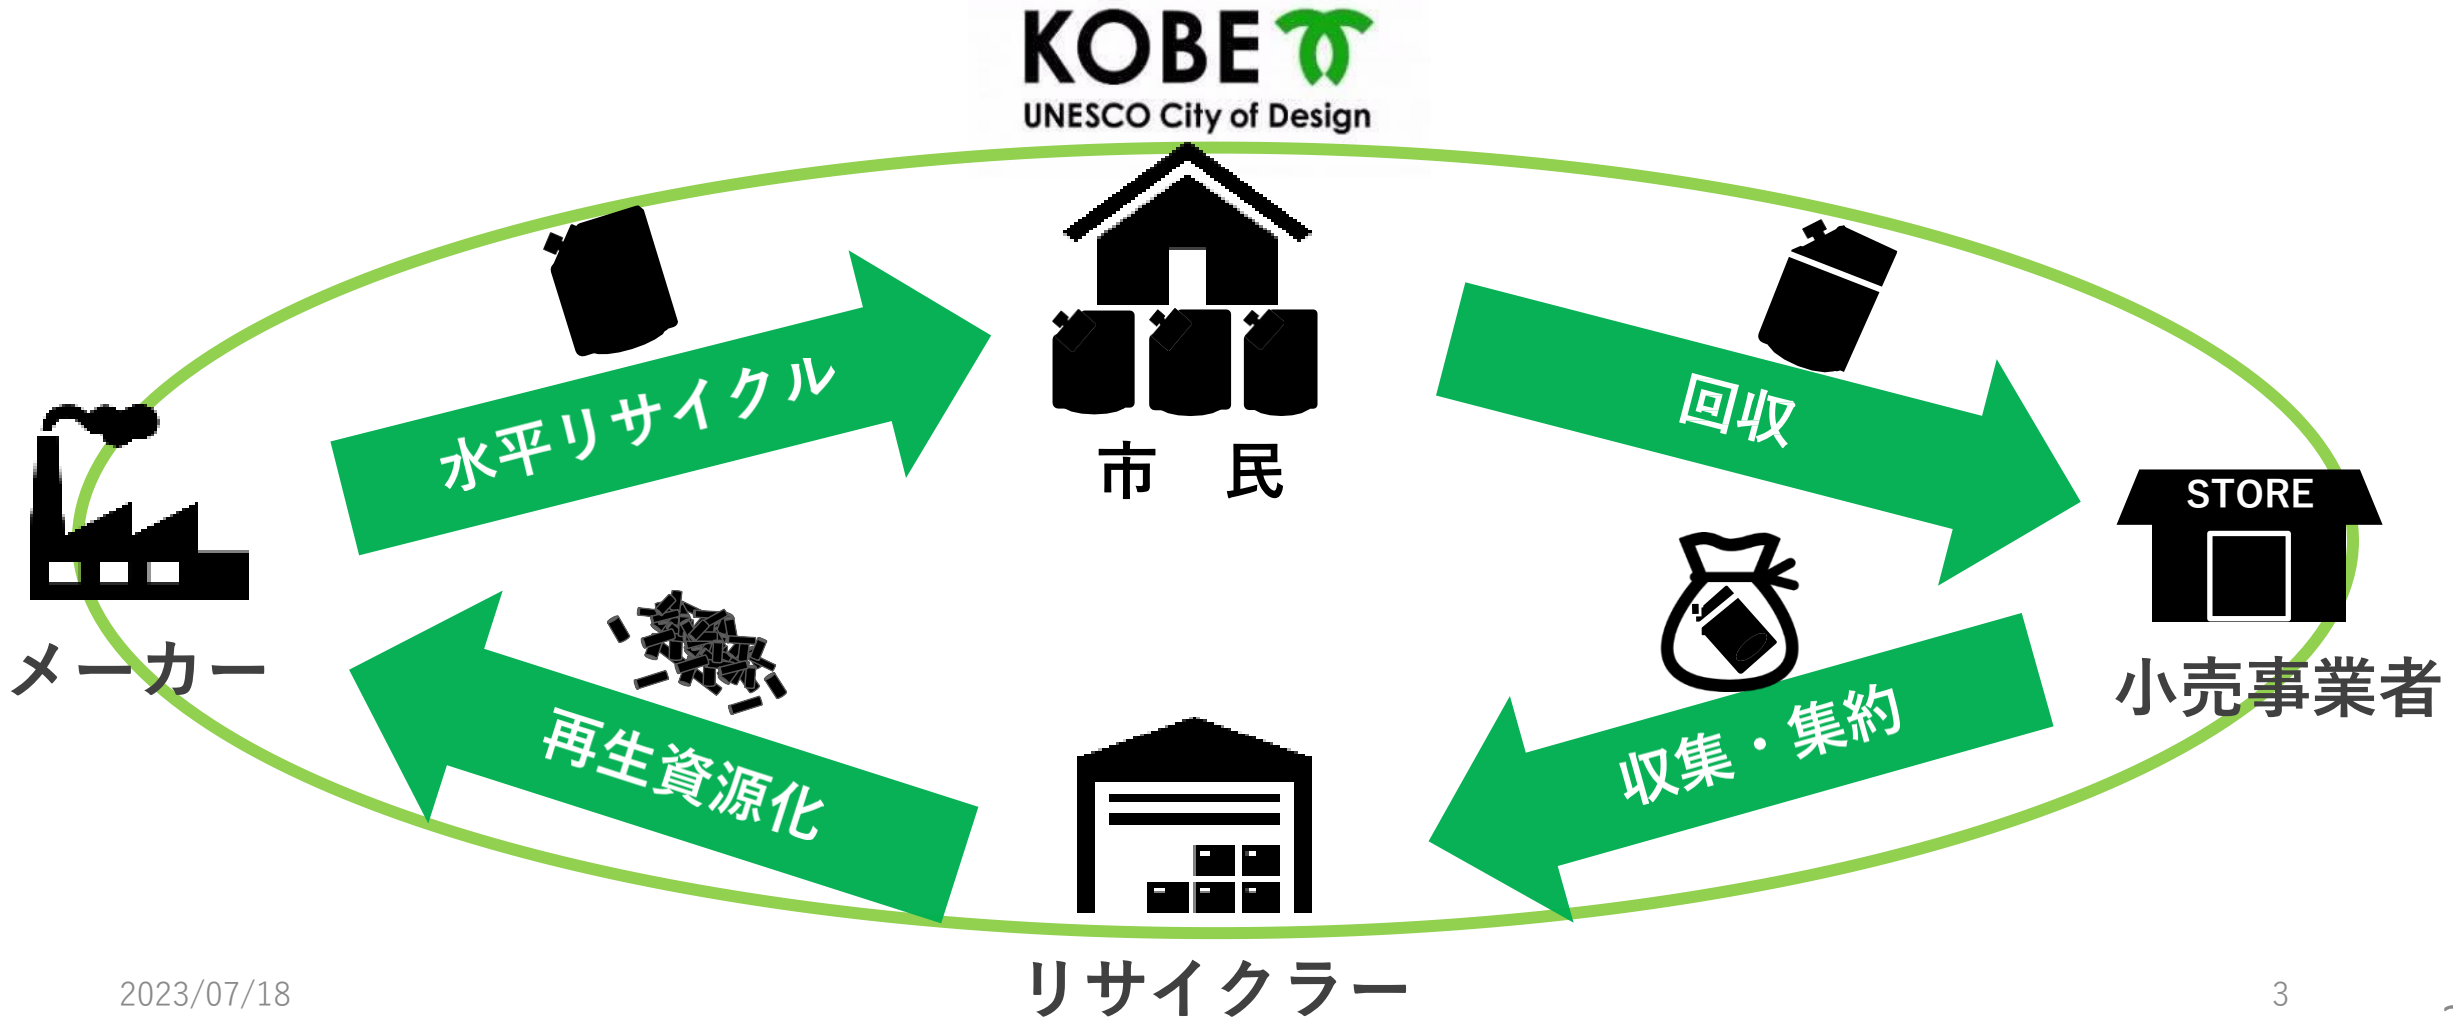

つめかえパックを水平リサイクルに

製造・販売・回収・再生のリサイクルループ

神戸プラスチックネクスト

1. 日用品メーカー12社、流通4社、静脈産業2社が連携し、神戸市のプラスチックネクスト事業の元で日用品詰め替えパウチを回収、水平リサイクルを目指している。
2. 小売店76店舗に加えて、神戸市設置の資源回収拠点4カ所でも回収している。
3. 花王社・ライオン社は回収物（複合フィルム）から詰め替えパックを製造する水平リサイクルを実現し数量限定で上市している。（他地域回収品）