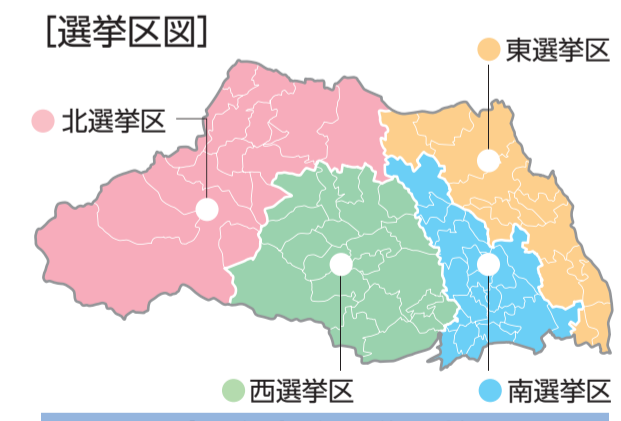

埼玉県議会

議員名簿

<b>南第3区 さいたま市西区(定数1)</b> 日下部伸三 自民	<b>南第2区 川口市(定数7)</b>			立石 泰広 自民
<b>南第10区 さいたま市南区(定数2)</b> 木村 勇夫 民主フォーラム	<b>南第9区 さいたま市浦和区(定数2)</b> 高木 功介 自民	<b>南第8区 さいたま市桜区(定数1)</b> 野本 悦子 民主フォーラム	<b>南第7区 さいたま市中央区(定数1)</b> 宮崎 吾一 自民	白根 大輔 民主フォーラム
<b>南第18区 新座市(定数2)</b> 平松 大佑 自民	<b>南第17区 志木市(定数1)</b> 鈴木 正人 自民	<b>南第16区 鴻巣市(定数2)</b> 中屋敷慎一 自民	<b>南第15区 北本市(定数1)</b> 金子 裕太 自民	岡地 優 自民
<b>西第1区 所沢市(定数4)</b>		<b>南第22区 和光市(定数1)</b> 井上 航 自民	<b>南第21区 朝霞市(定数2)</b> 松下 昌代 無所属	岡田 静佳 自民
<b>西第7区 川越市(定数4)</b>	<b>西第6区 富士見市(定数1)</b> 須賀 昭夫 自民	<b>西第5区 ふじみ野市・三芳町(定数2)</b>	<b>西第4区 狭山市(定数2)</b>	山根 史子 民主フォーラム
<b>北第2区 本庄市・神川町・上里町(定数2)</b> 齊藤 邦明 自民	<b>北第1区 秩父市・横瀬町・皆野町・長瀨町・小鹿野町・東秩父村(定数2)</b> 阿左美健司 自民	<b>西第13区 滑川町・嵐山町・小川町・ときがわ町(定数1)</b> 新井 豪 自民	<b>西第12区 東松山市・川島町・吉見町(定数2)</b> 横川 雅也 自民	伊藤はつみ 共産党
<b>東第2区 羽生市(定数1)</b> 諸井 真英 自民	<b>東第1区 行田市(定数1)</b> 柿沼 貴志 自民	<b>北第4区 熊谷市(定数3)</b>	<b>北第3区 深谷市・美里町・寄居町(定数3)</b>	渡辺 大 自民
<b>東第7区 春日部市(定数3)</b>	<b>東第6区 白岡市・宮代町(定数1)</b> 栄 寛美 自民	<b>東第5区 蓮田市(定数1)</b> 田並 尚明 民主フォーラム	<b>東第4区 久喜市(定数2)</b> 梅澤 佳一 自民	松坂 喜浩 自民
<b>東第12区 吉川市・松伏町(定数1)</b> 松澤 正 自民	<b>東第11区 幸手市・杉戸町(定数1)</b> 吉良 英敏 自民	<b>東第10区 三郷市(定数2)</b> 逢澤圭一郎 自民	<b>東第9区 八潮市(定数1)</b> 美田 宗亮 自民	江原くみ子 無所属

<b>南第2区 川口市(定数7)</b>	<b>南第1区 草加市(定数3)</b>	<b>南第6区 さいたま市見沼区(定数2)</b>	<b>南第5区 さいたま市大宮区(定数1)</b>	<b>南第4区 さいたま市北区(定数2)</b>
山崎すなお 共産党	永瀬 秀樹 自民	田村 琢実 自民	武田 和浩 民主フォーラム	小川 寿士 民主フォーラム
<b>南第13区 上尾市・伊奈町(定数3)</b>	<b>南第12区 さいたま市岩槻区(定数1)</b>	<b>南第21区 朝霞市(定数2)</b>	<b>南第20区 戸田市(定数2)</b>	<b>南第19区 蕨市(定数1)</b>
町田 皇介 民主フォーラム	尾花 瑛仁 自民	松井 弘 自民	細田 善則 自民	金野 桃子 自民
<b>西第4区 狭山市(定数2)</b>	<b>西第3区 飯能市(定数1)</b>	<b>西第11区 鶴ヶ島市(定数1)</b>	<b>西第10区 坂戸市(定数1)</b>	<b>西第9区 毛呂山町・越生町・鳩山町(定数1)</b>
中川 浩 改革	東山 徹 自民	長峰 秀和 自民	小川 直志 自民	武内 政文 自民
<b>北第3区 深谷市・美里町・寄居町(定数3)</b>	<b>北第2区 本庄市・神川町・上里町(定数2)</b>	<b>東第4区 久喜市(定数2)</b>	<b>東第3区 加須市(定数2)</b>	<b>東第8区 越谷市(定数4)</b>
神尾 高善 自民	小川真一郎 自民	石川 忠義 自民	千葉 達也 自民	辻 浩司 民主フォーラム