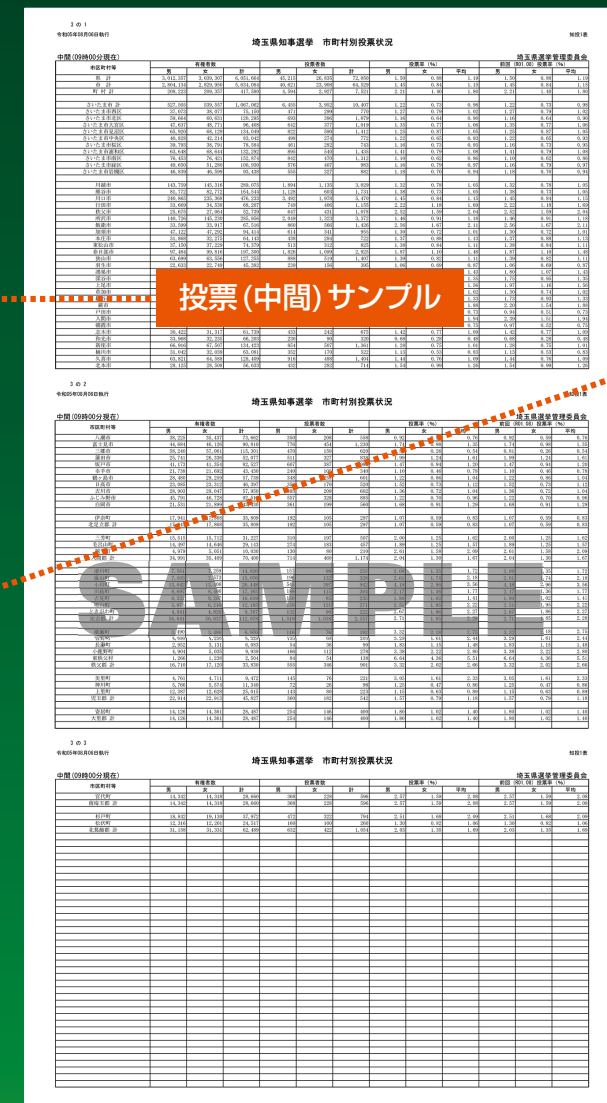

投票速報ファイル

2時間ごとに投票経過の速報データを掲載します。確定後には結果を掲載します。(Excel/PDFデータ)