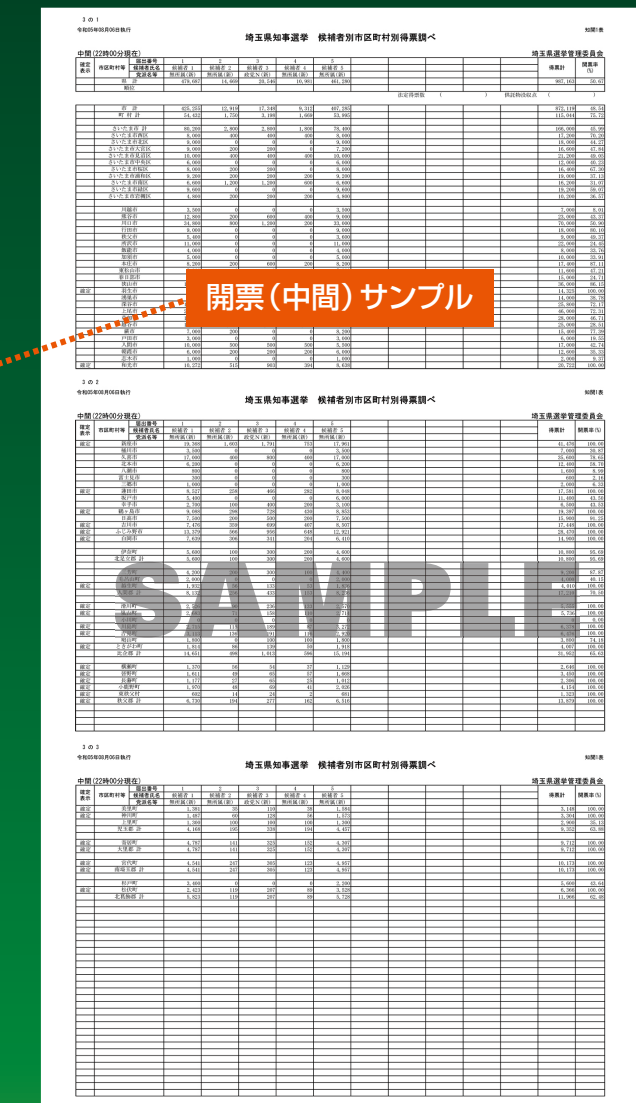

開票速報ファイル

開票開始後、22時から30分ごとに開票経過の速報データを掲載します。確定後には結果を掲載します。(Excel/PDFデータ)