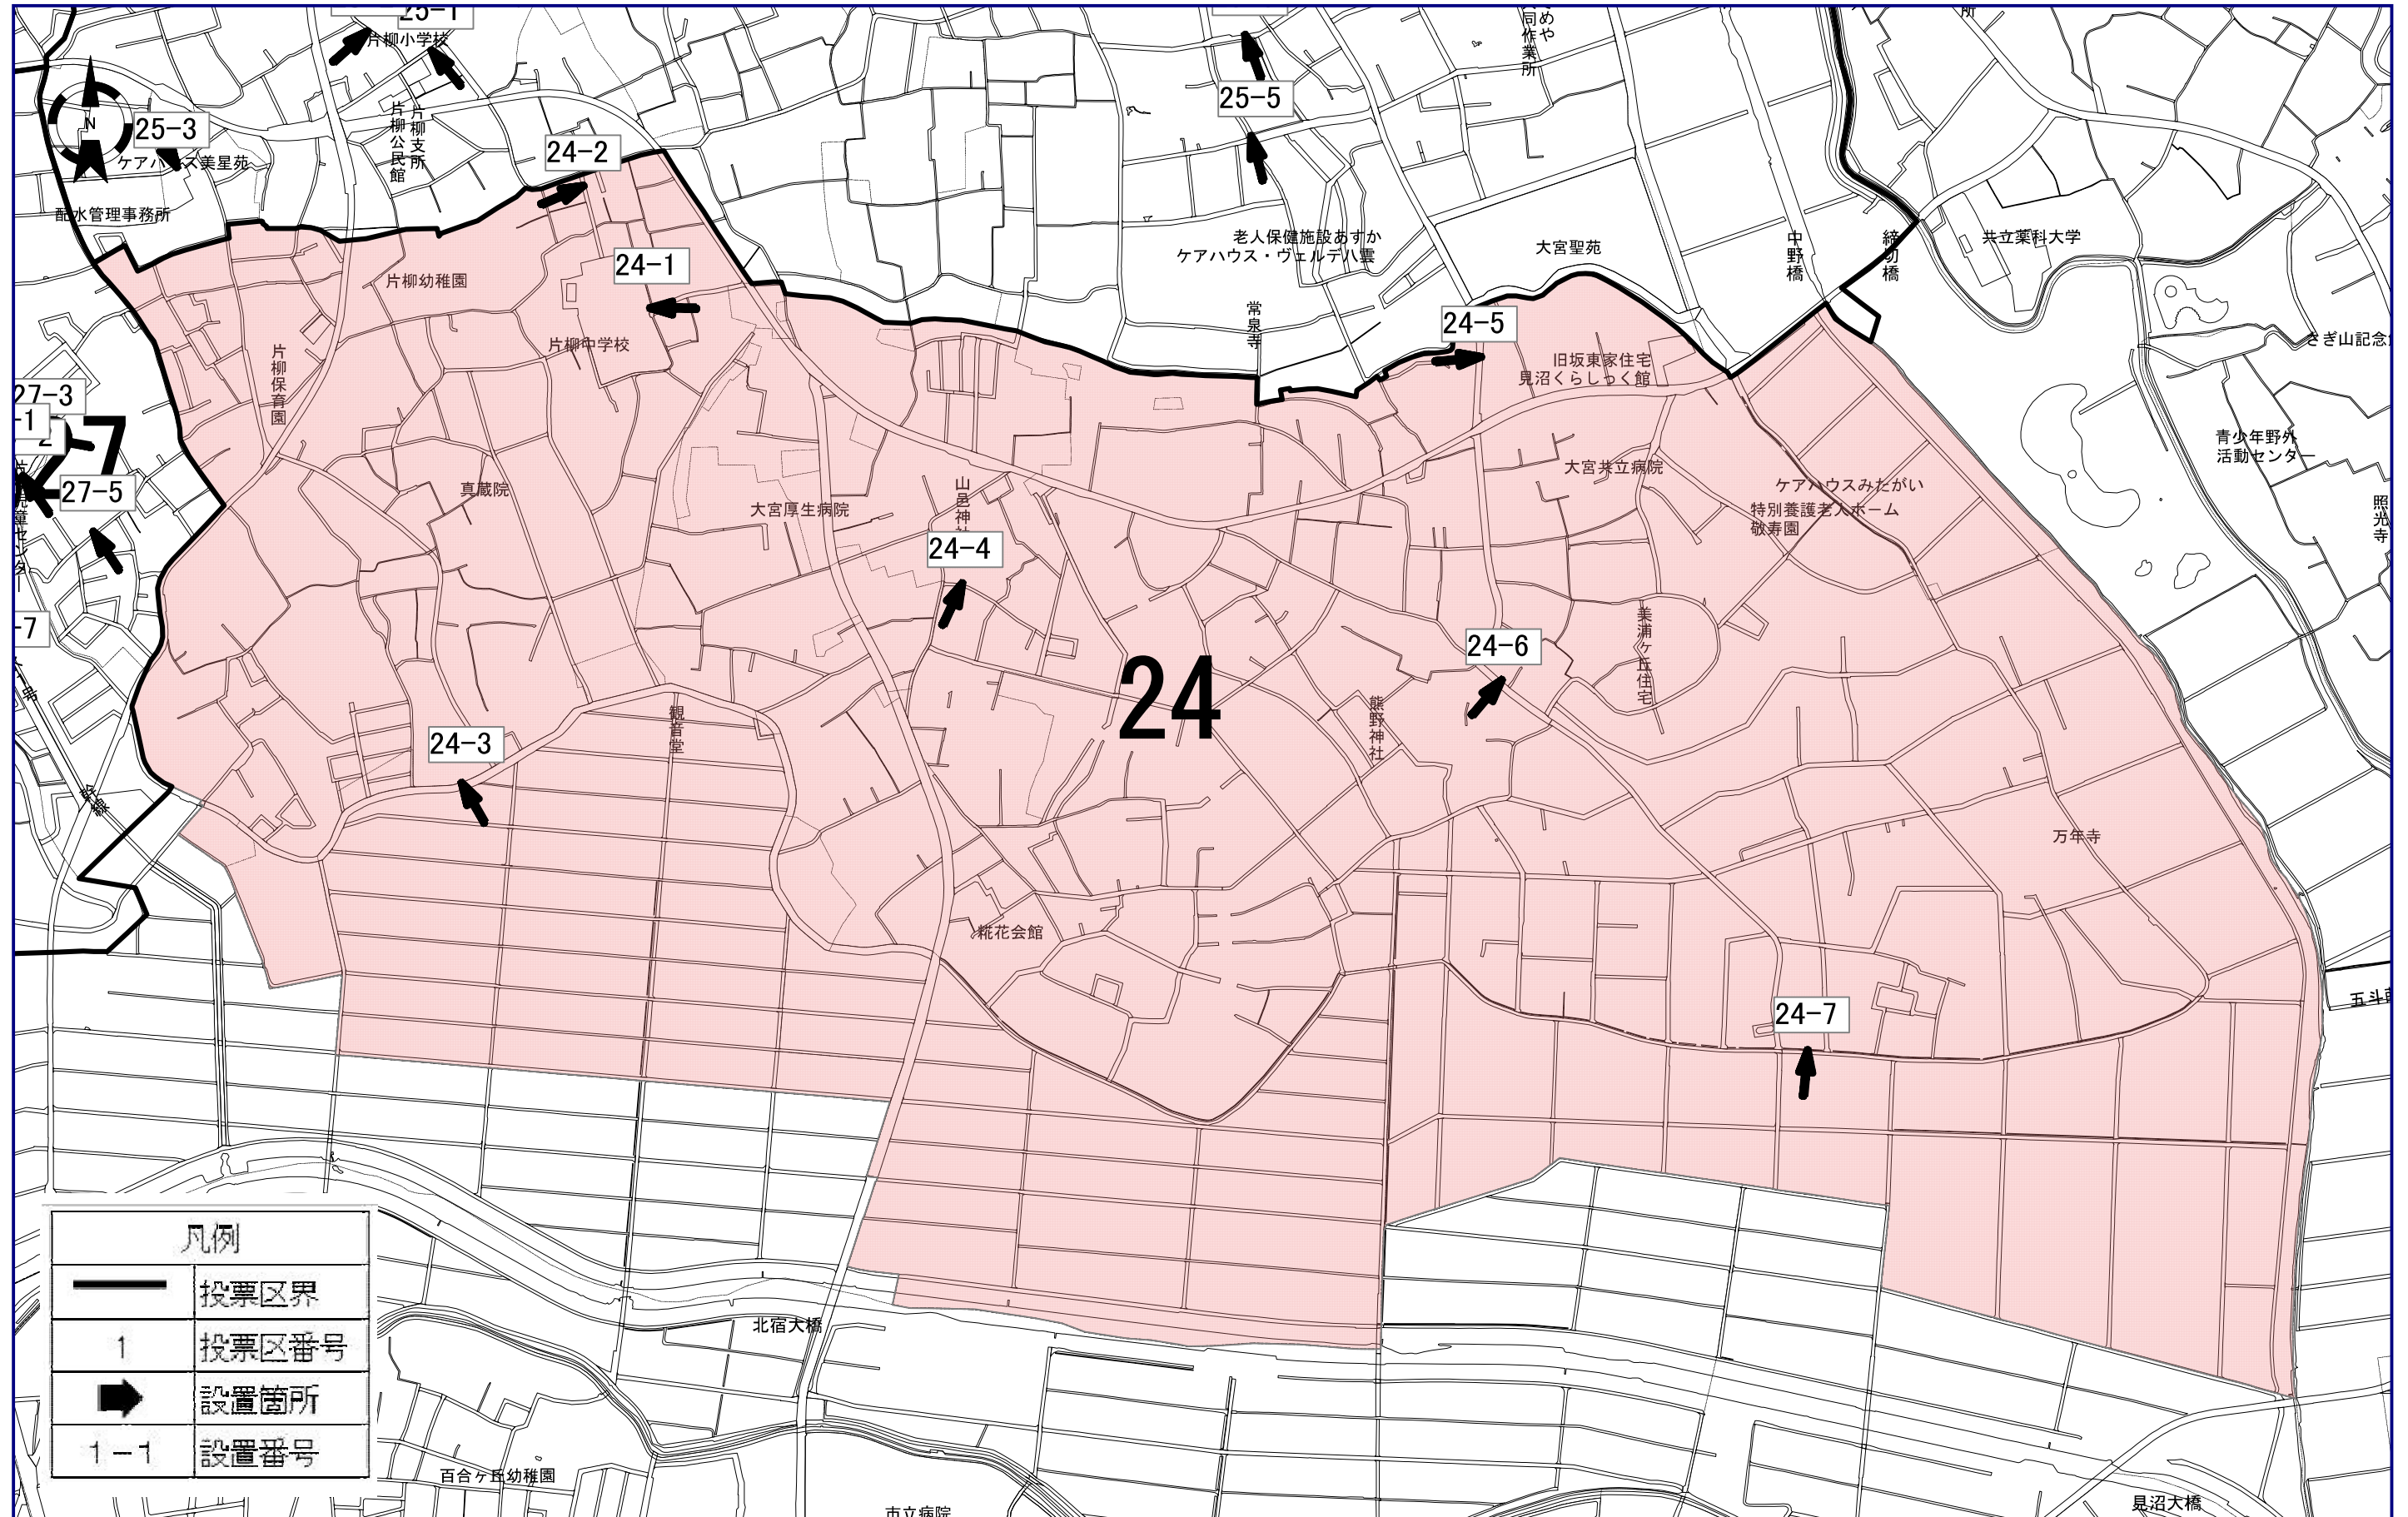

凡例	
	投票区界
	投票区番号
	設置箇所
	設置番号

0 300m