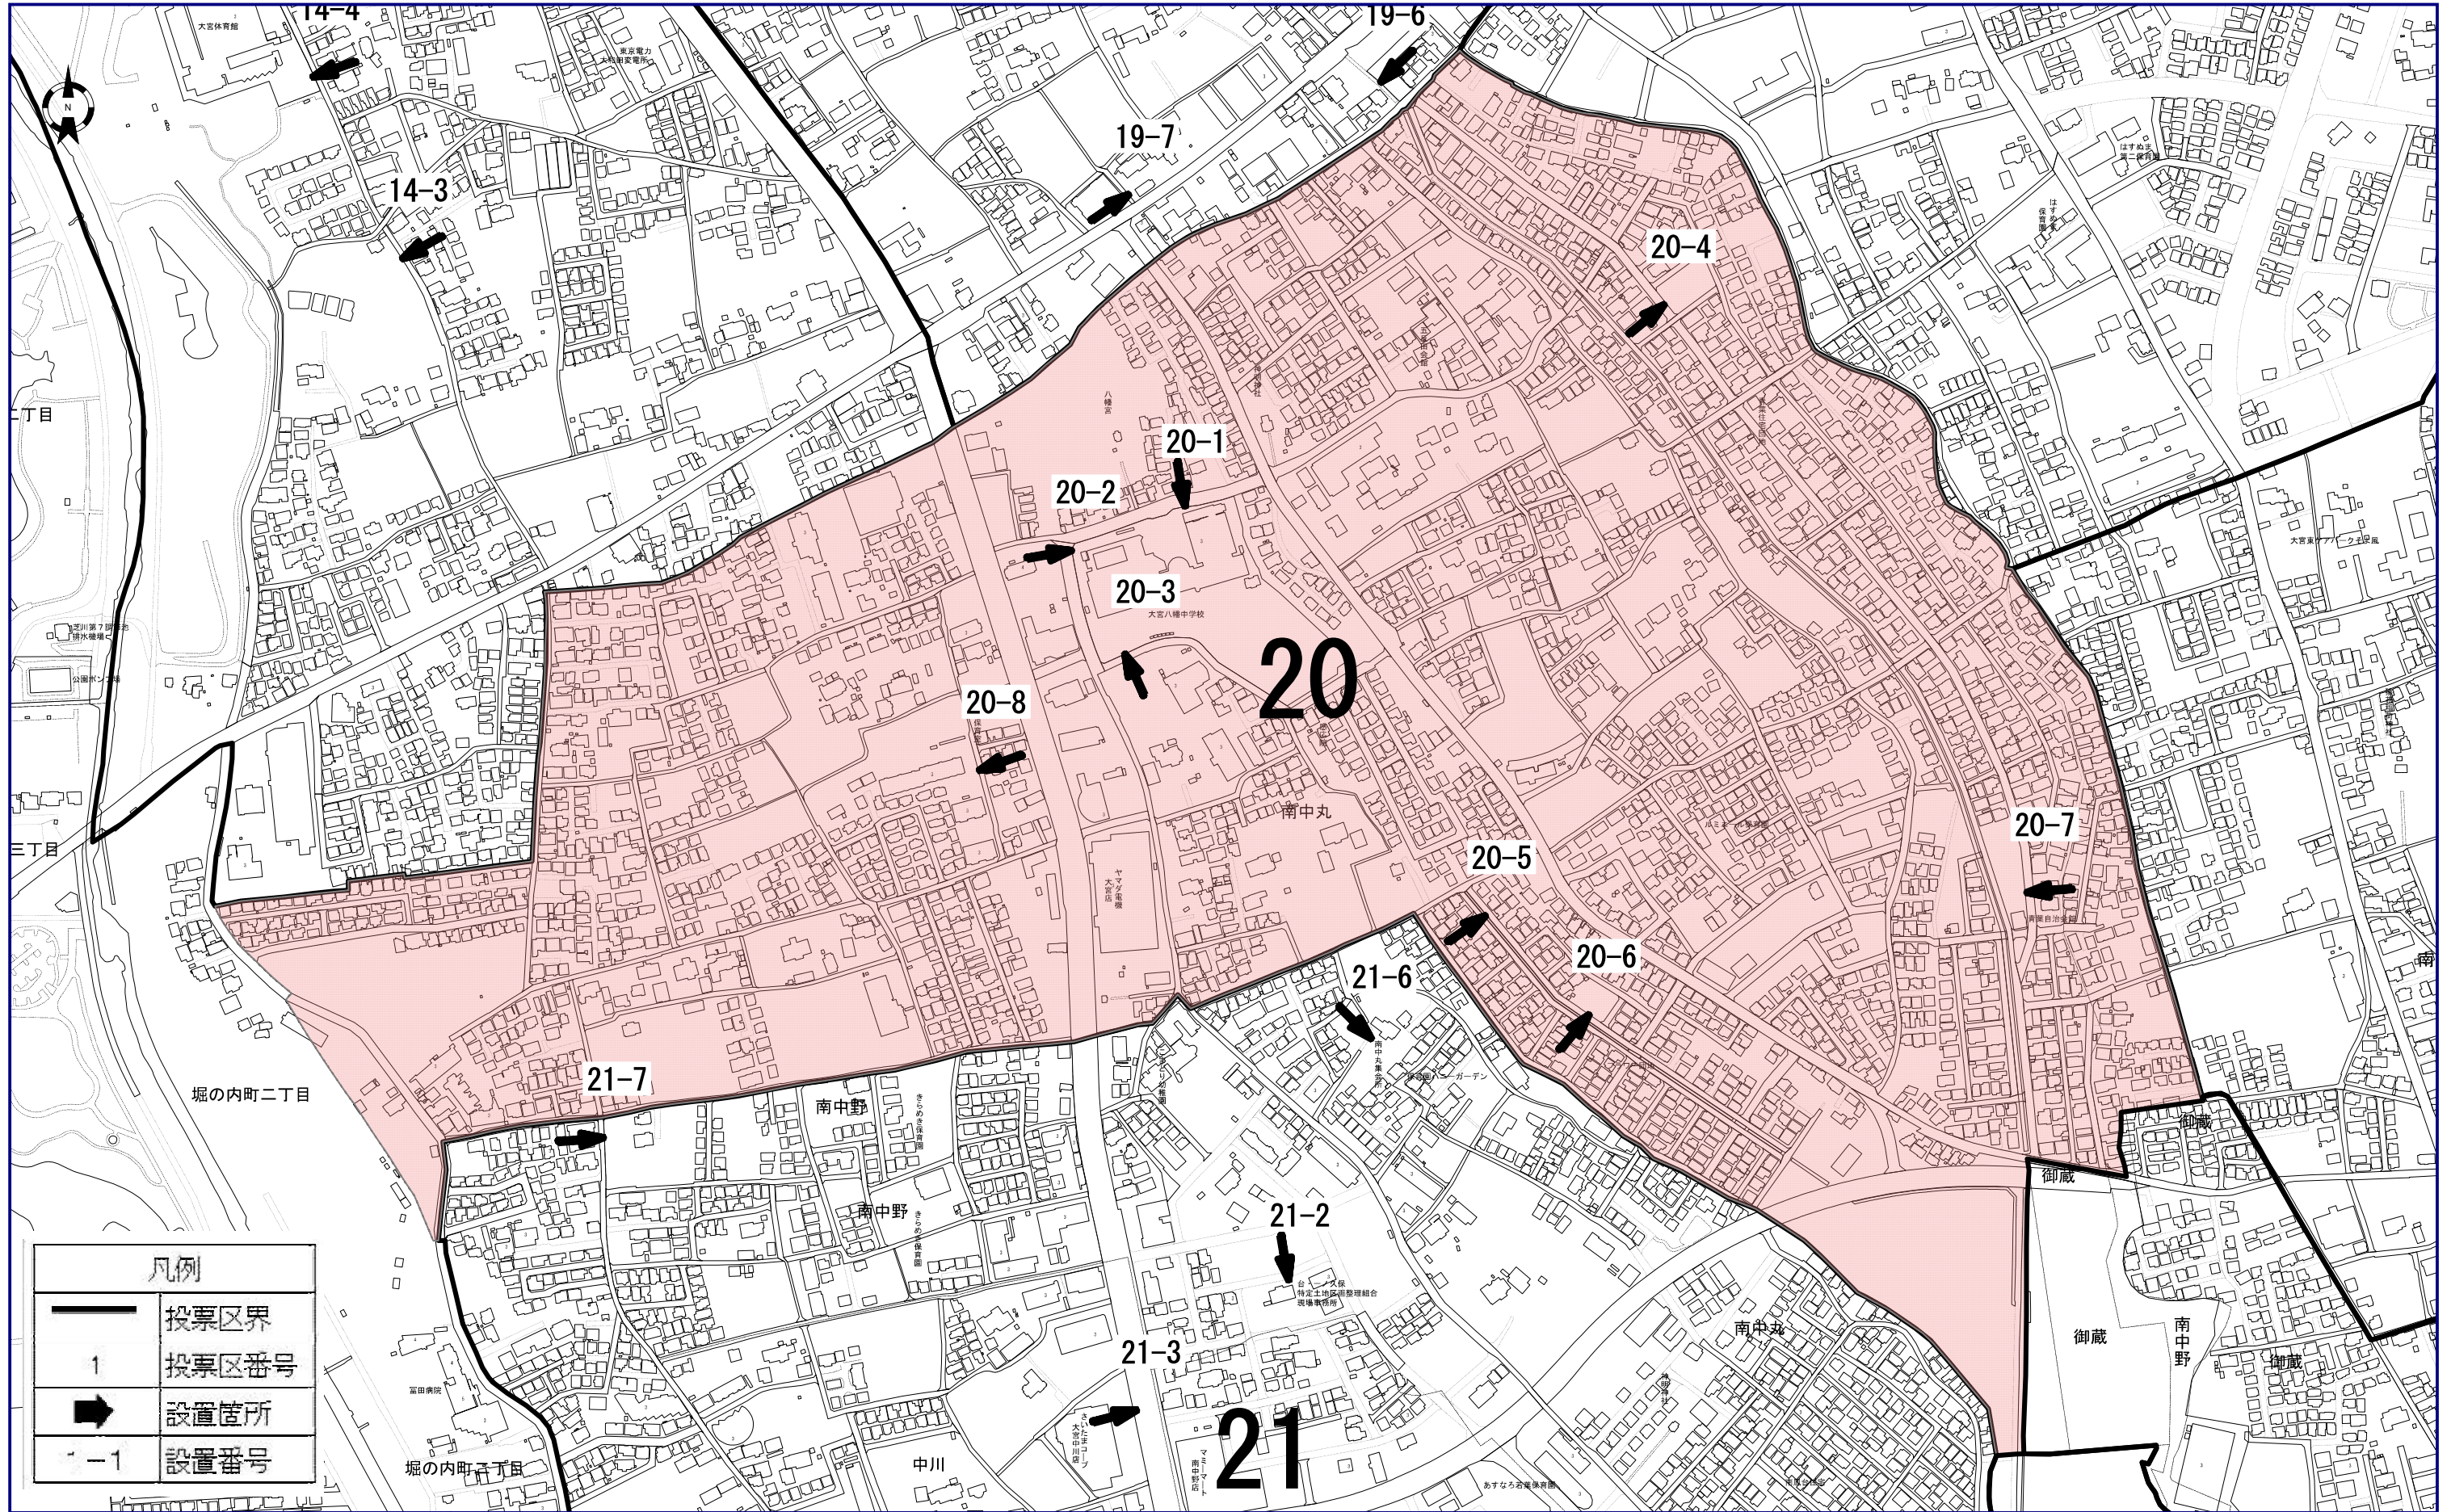

投票区番号 20

見沼区

投票区番号 21

見沼区