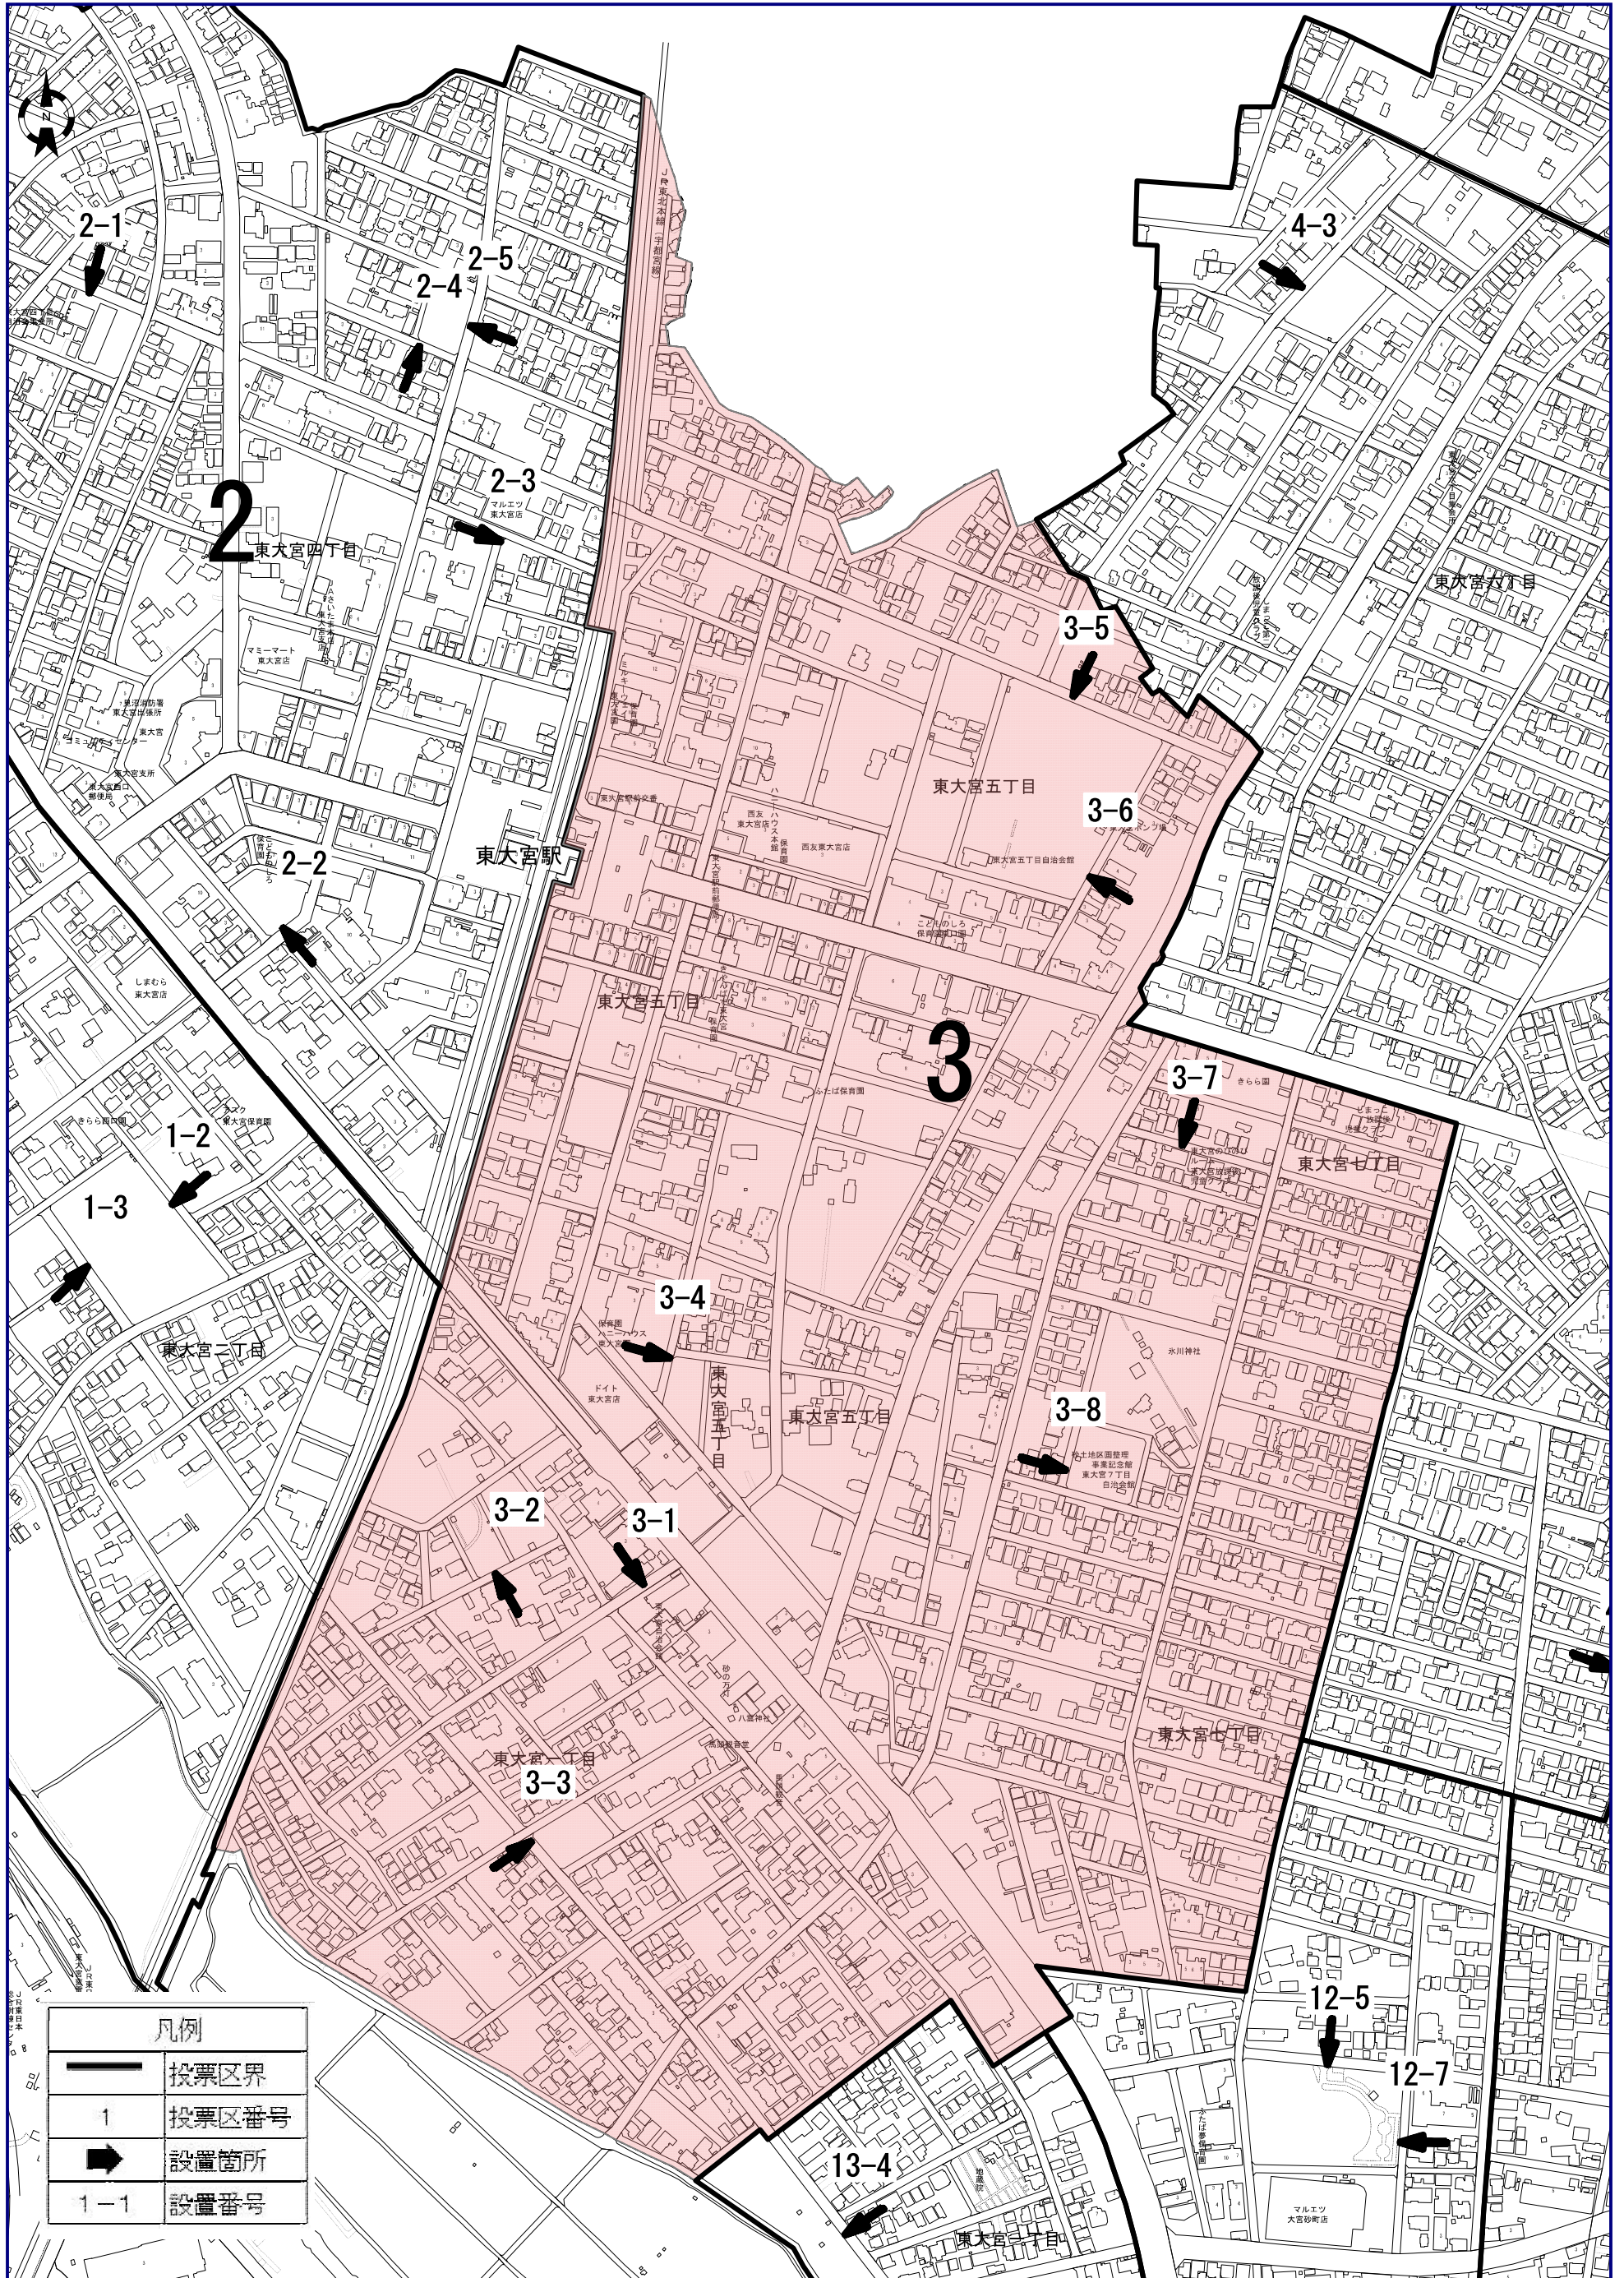

投票区番号 1

見沼区

0 100m

凡例	
	投票区界
1	投票区番号
	設置箇所
1-1	設置番号