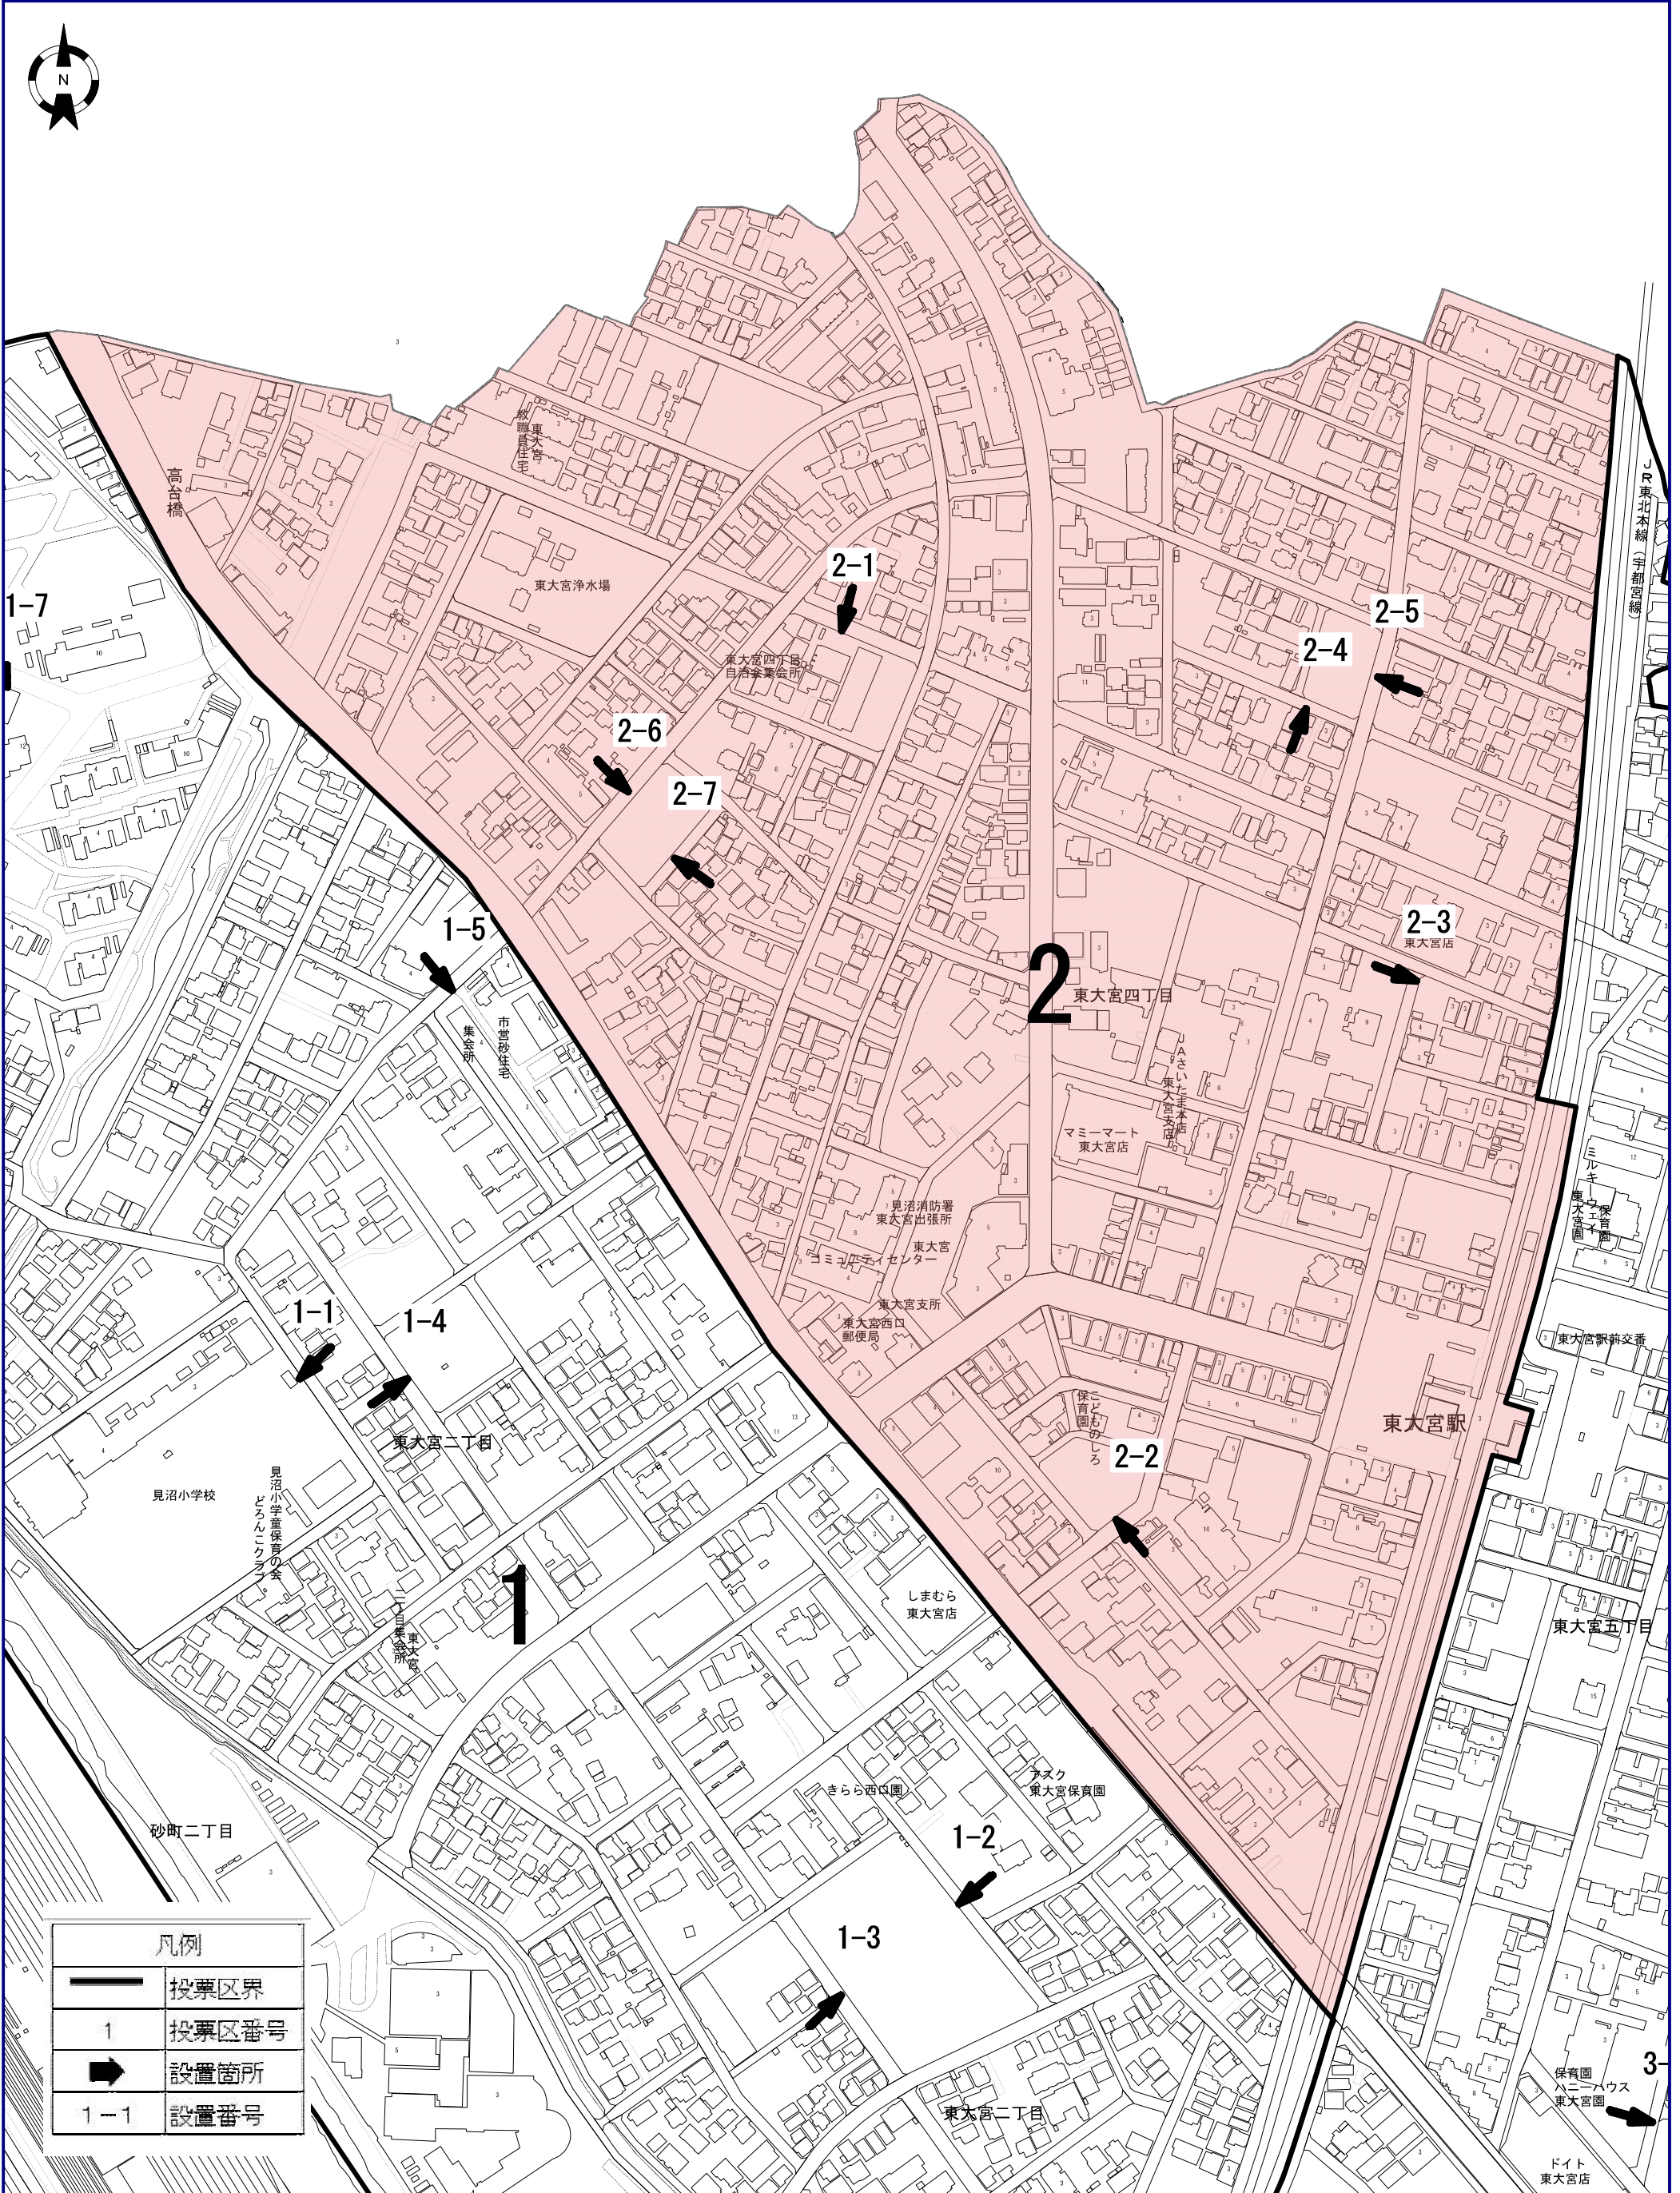

投票区番号 1

見沼区

0 100m

凡例	
	投票区界
1	投票区番号
	設置箇所
1-1	設置番号