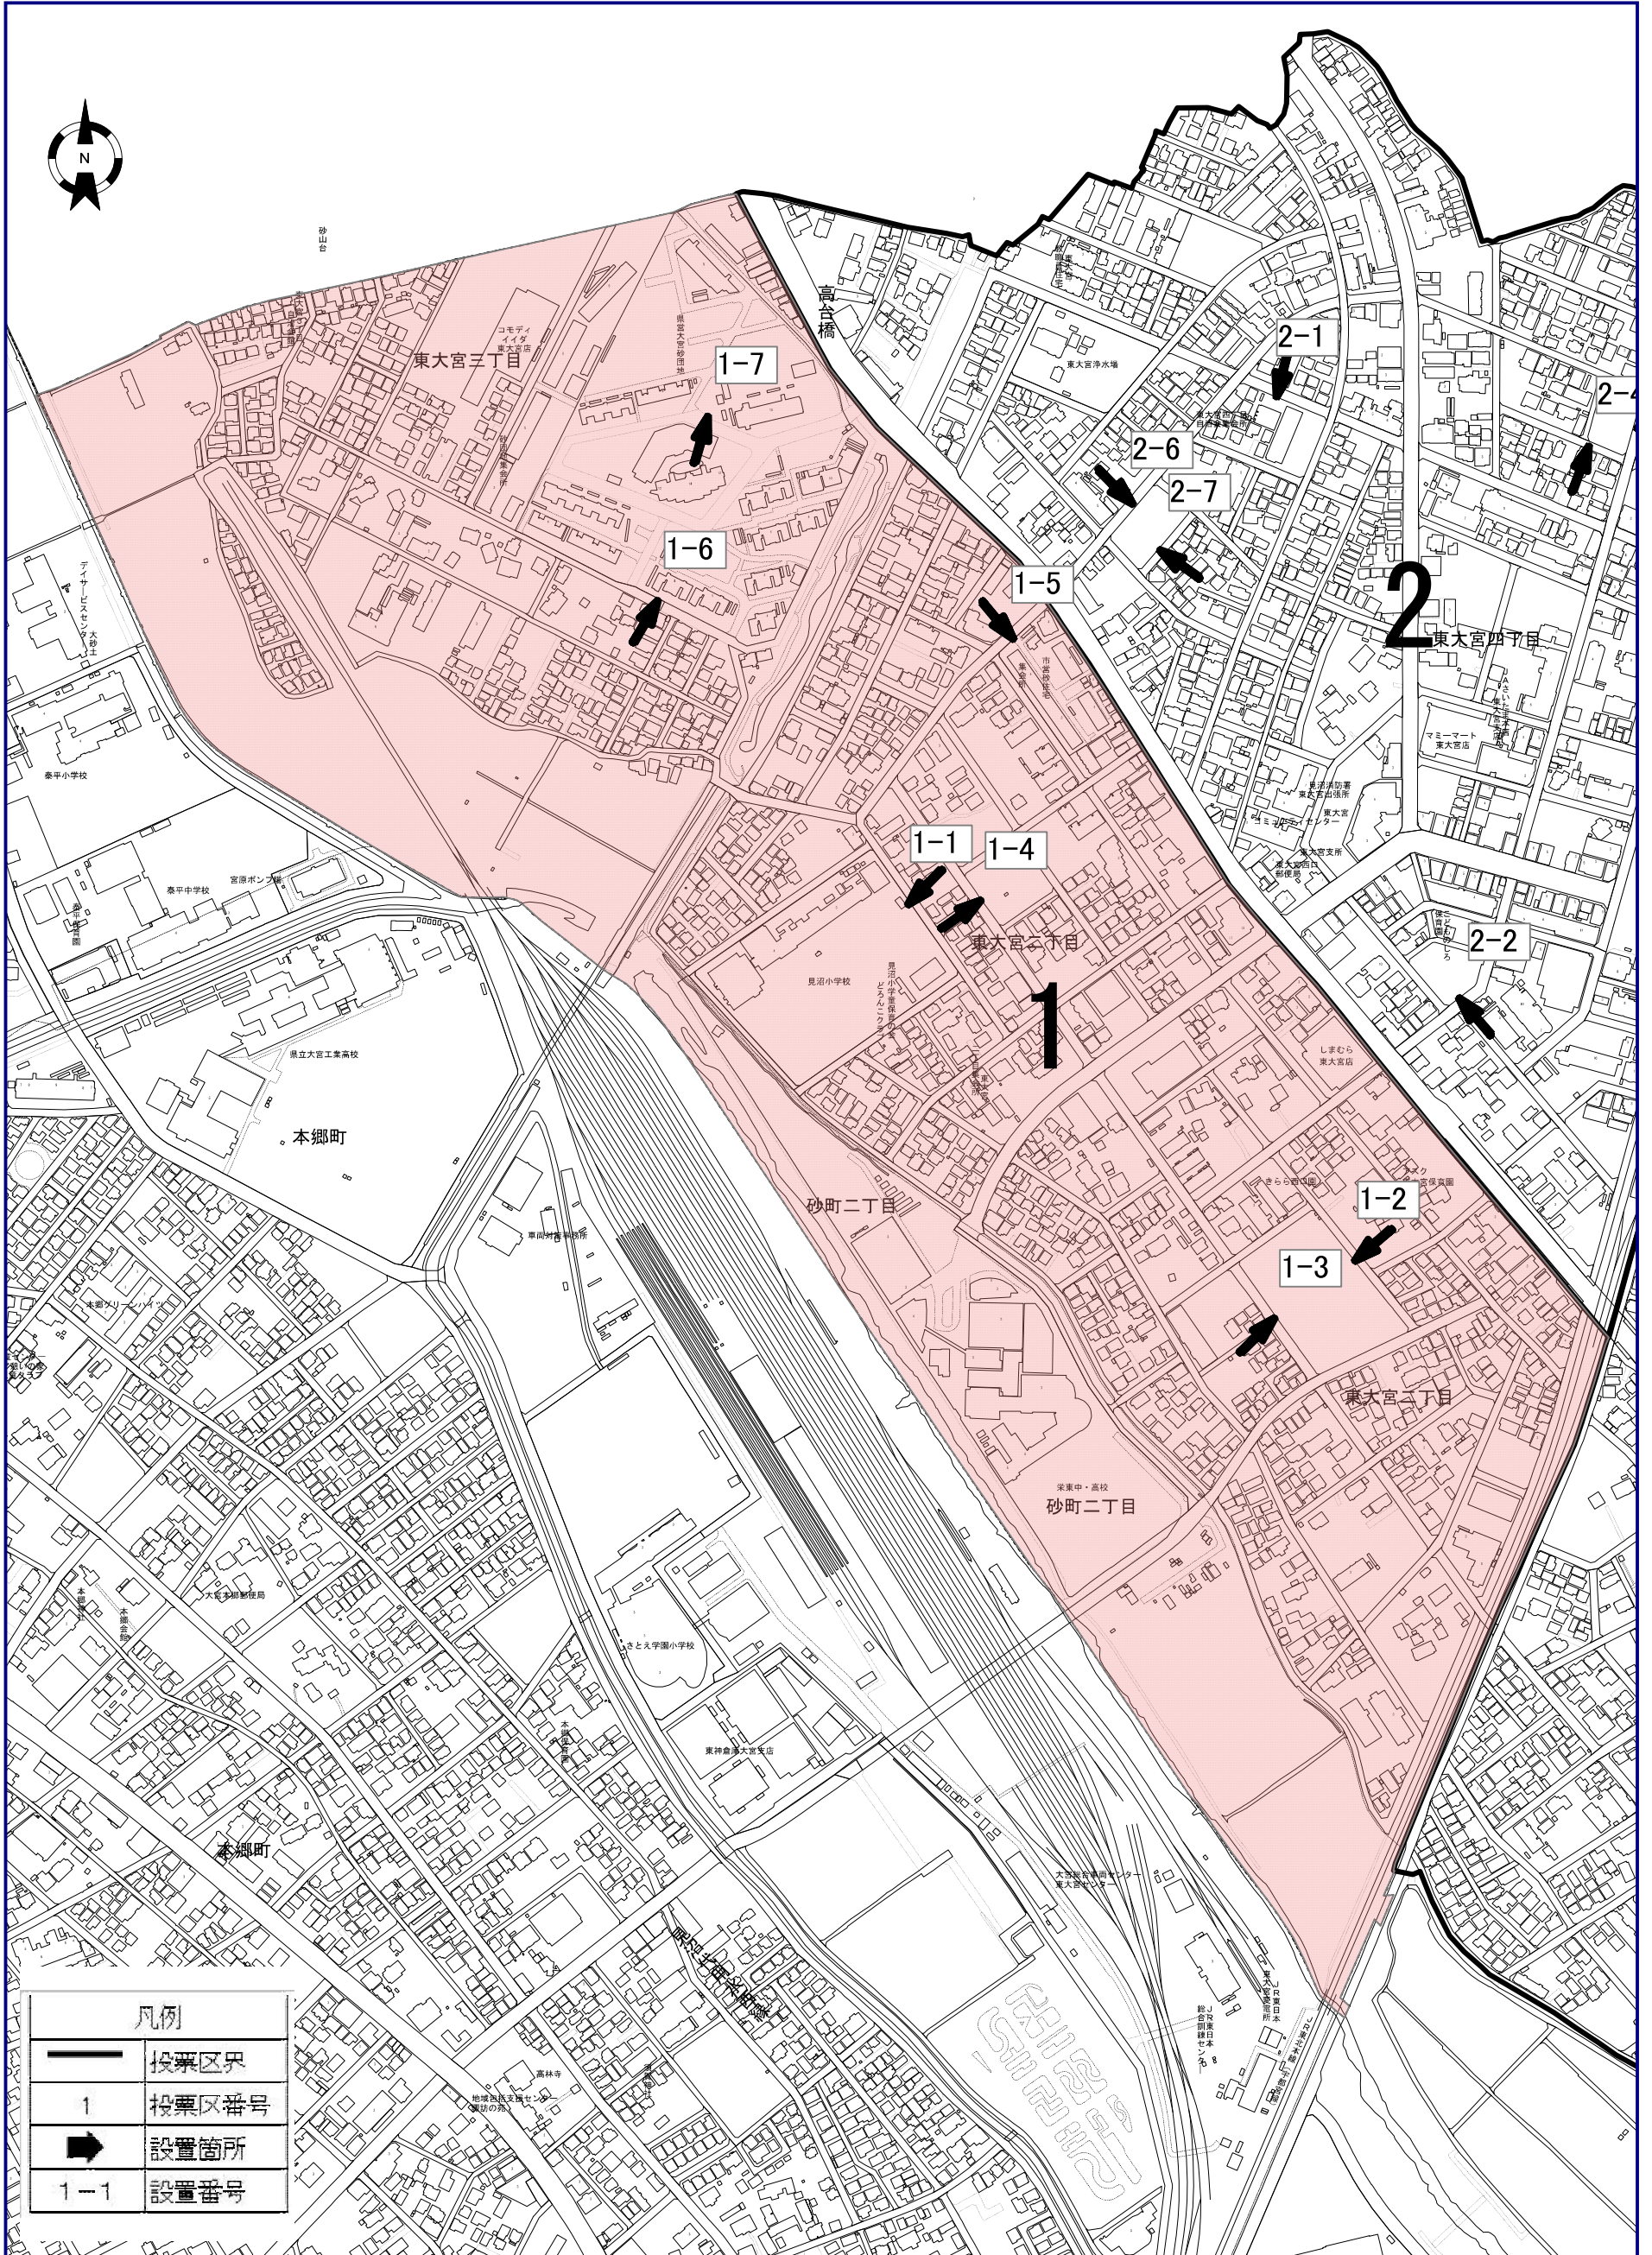

投票区番号 1

見沼区

0 100m

凡例	
	投票区界
1	投票区番号
	設置箇所
1-1	設置番号