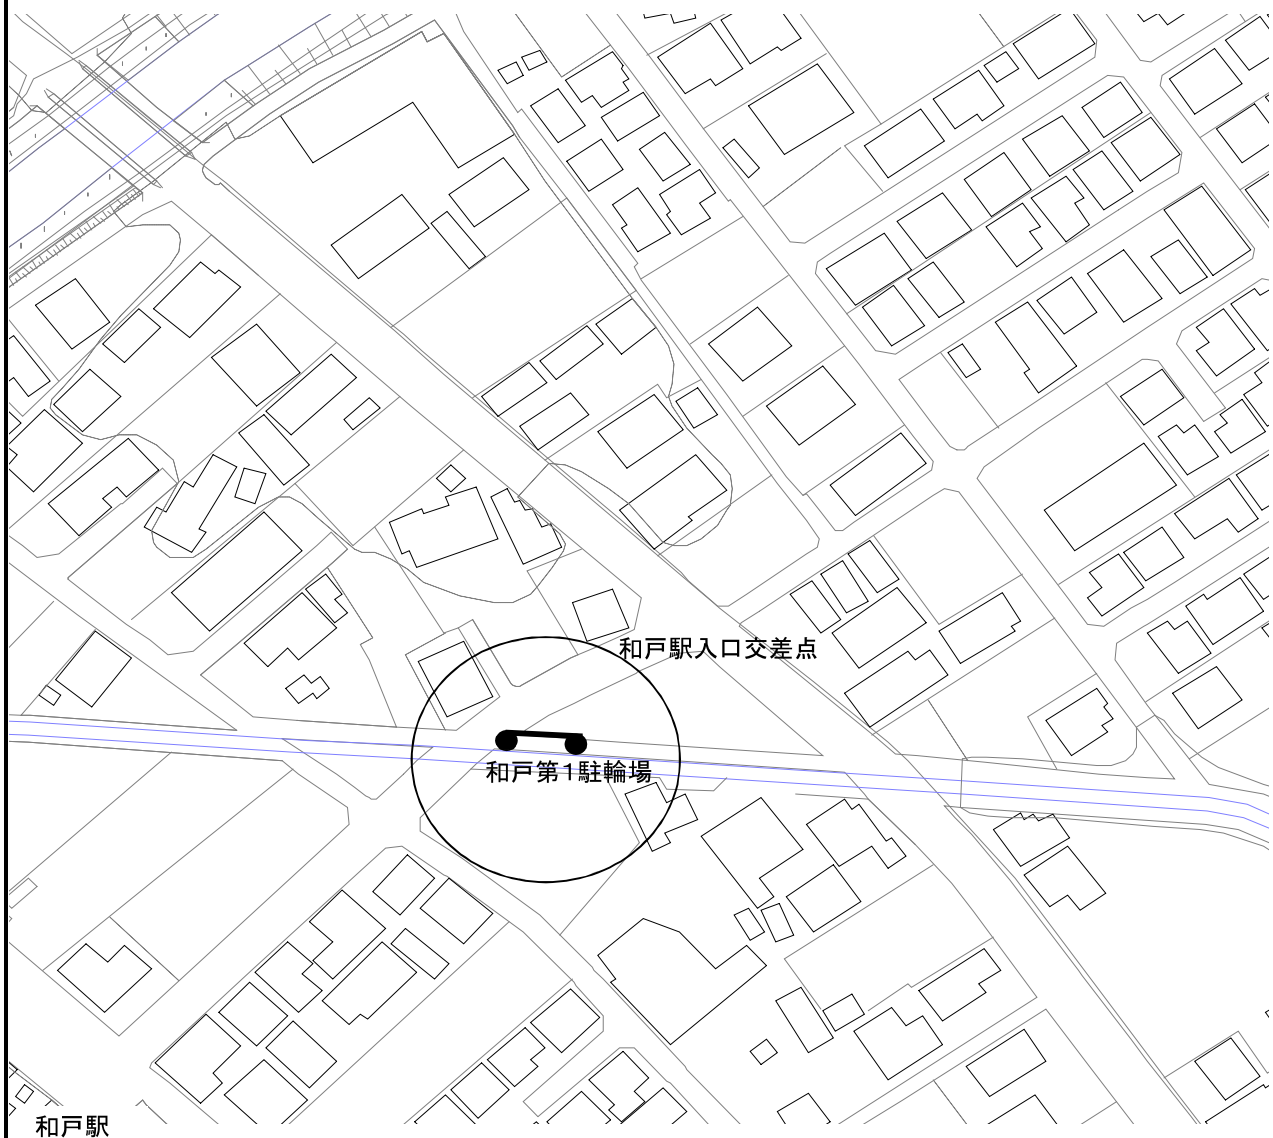

投票区	設置番号
⑨	3

ポスター掲示場の設置場所

和戸1-5

設置場所の目標物等

和戸駅第1駐輪場

案内図