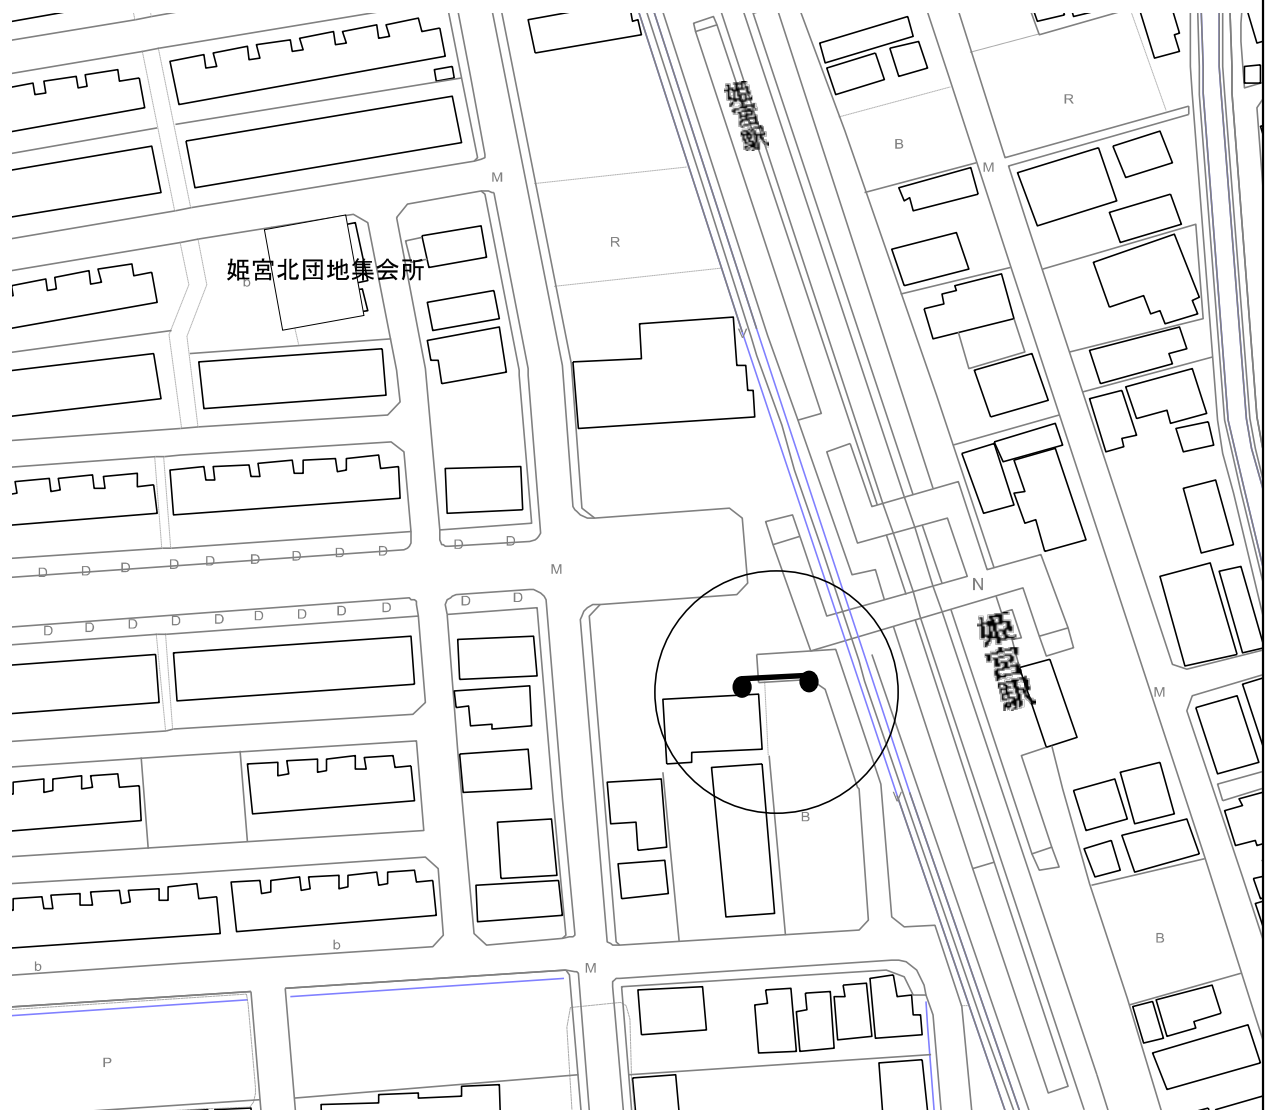

ポスター掲示場の設置場所

字東411-4

設置場所の目標物等

東集会所

案内図

投票区	設置番号
②	4

ポスター掲示場の設置場所

東姫宮1-688-222

設置場所の目標物等

ひめみや音楽院前

案内図

投票区	設置番号
②	5

ポスター掲示場の設置場所

東姫宮1-1

設置場所の目標物等

姫宮駅西口ロータリー

案内図

投票区	設置番号
②	6

ポスター掲示場の設置場所

東姫宮2-904-140

設置場所の目標物等

にじ広場

案内図

投票区	設置番号
②	7