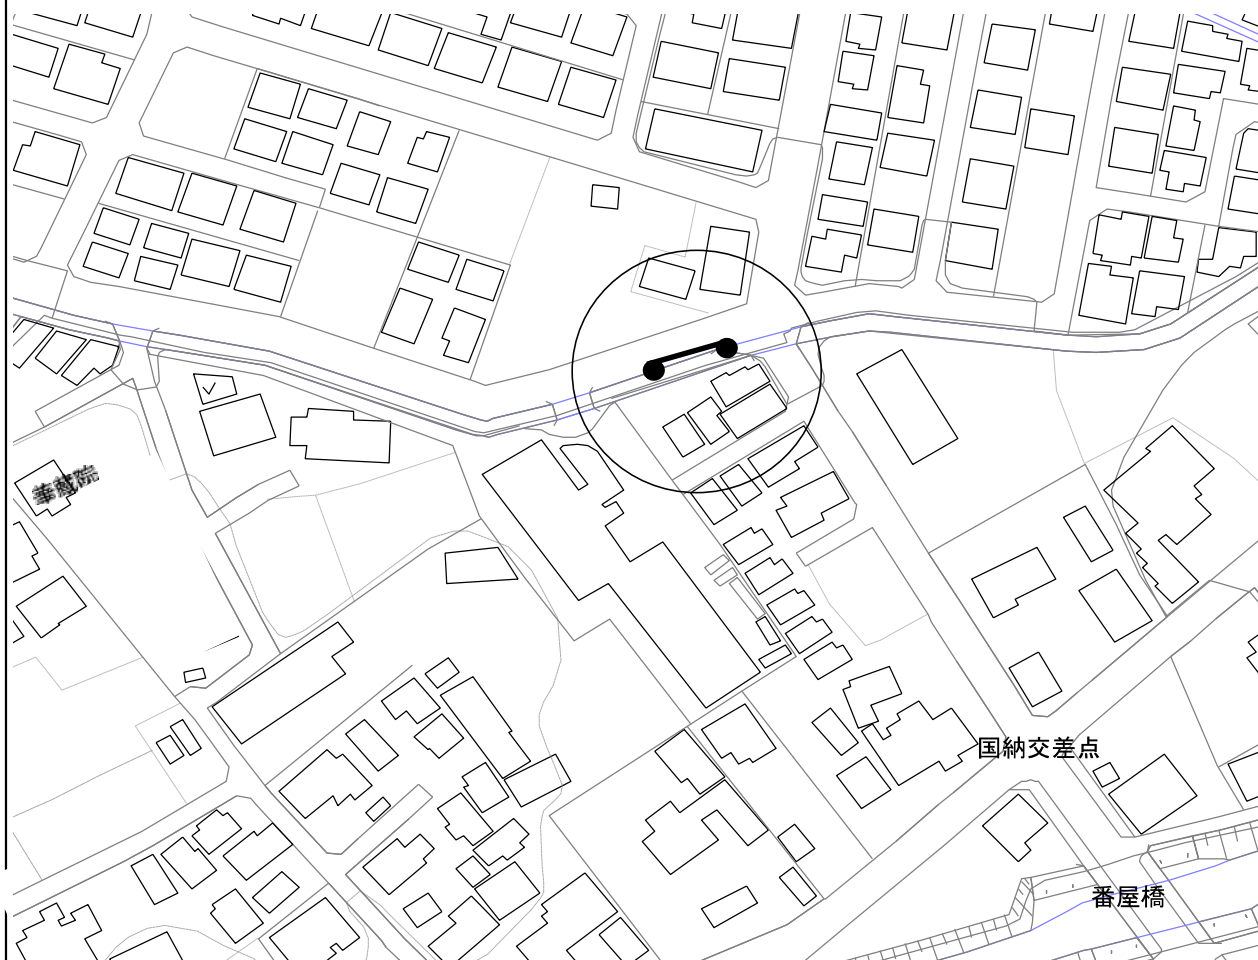

投票区	設置番号
⑩	3

ポスター掲示場の設置場所

大字国納308-6

設置場所の目標物等

リビングセンターよしおか前

案内図