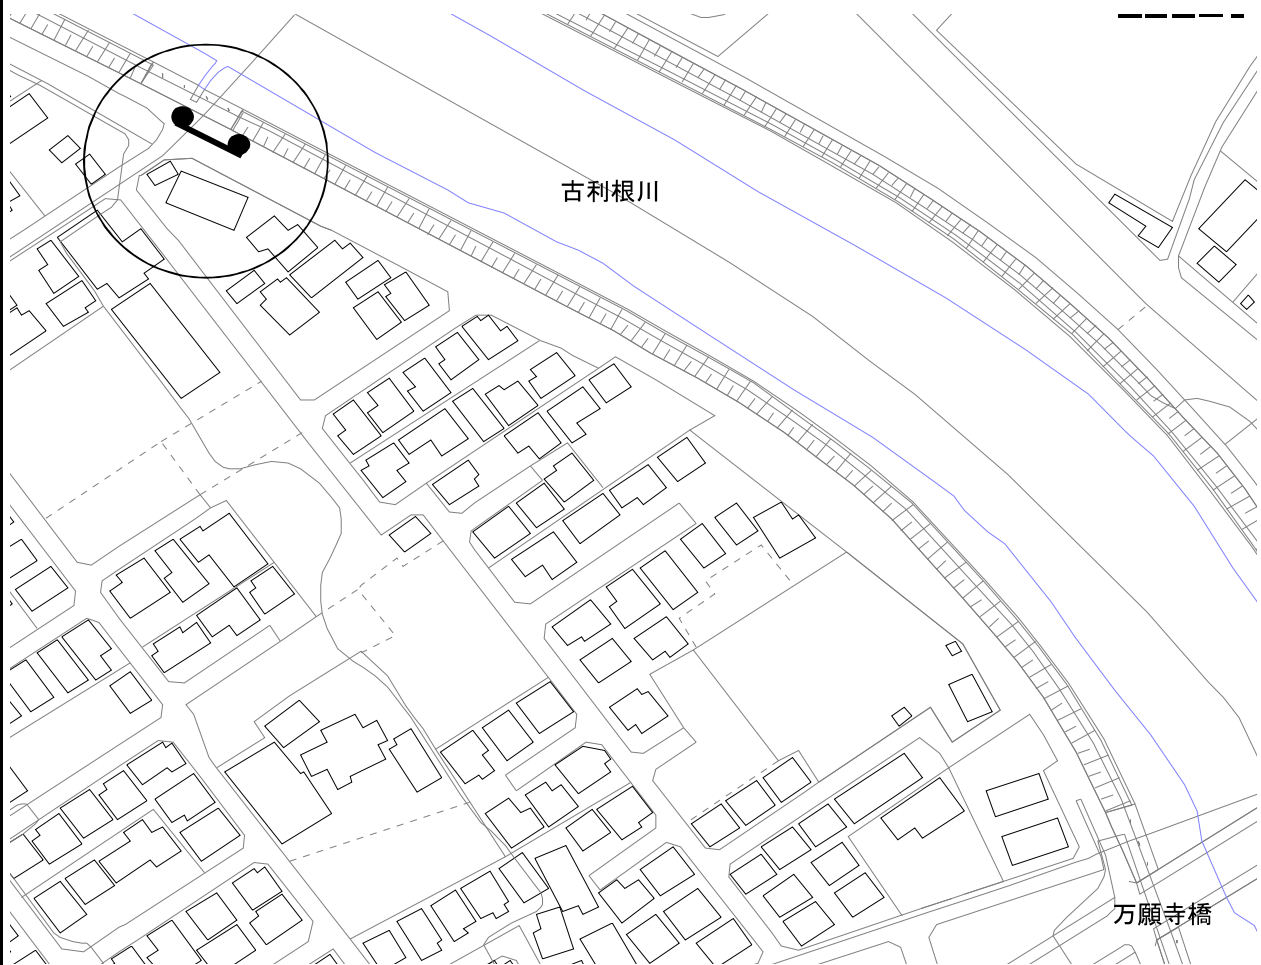

和戸駅第1駐輪場

案内図

投票区	設置番号
⑨	4

ポスター掲示場の設置場所

和戸5-8-6

設置場所の目標物等

万願寺橋北側古利根川右岸(福澤氏宅前)

案内図