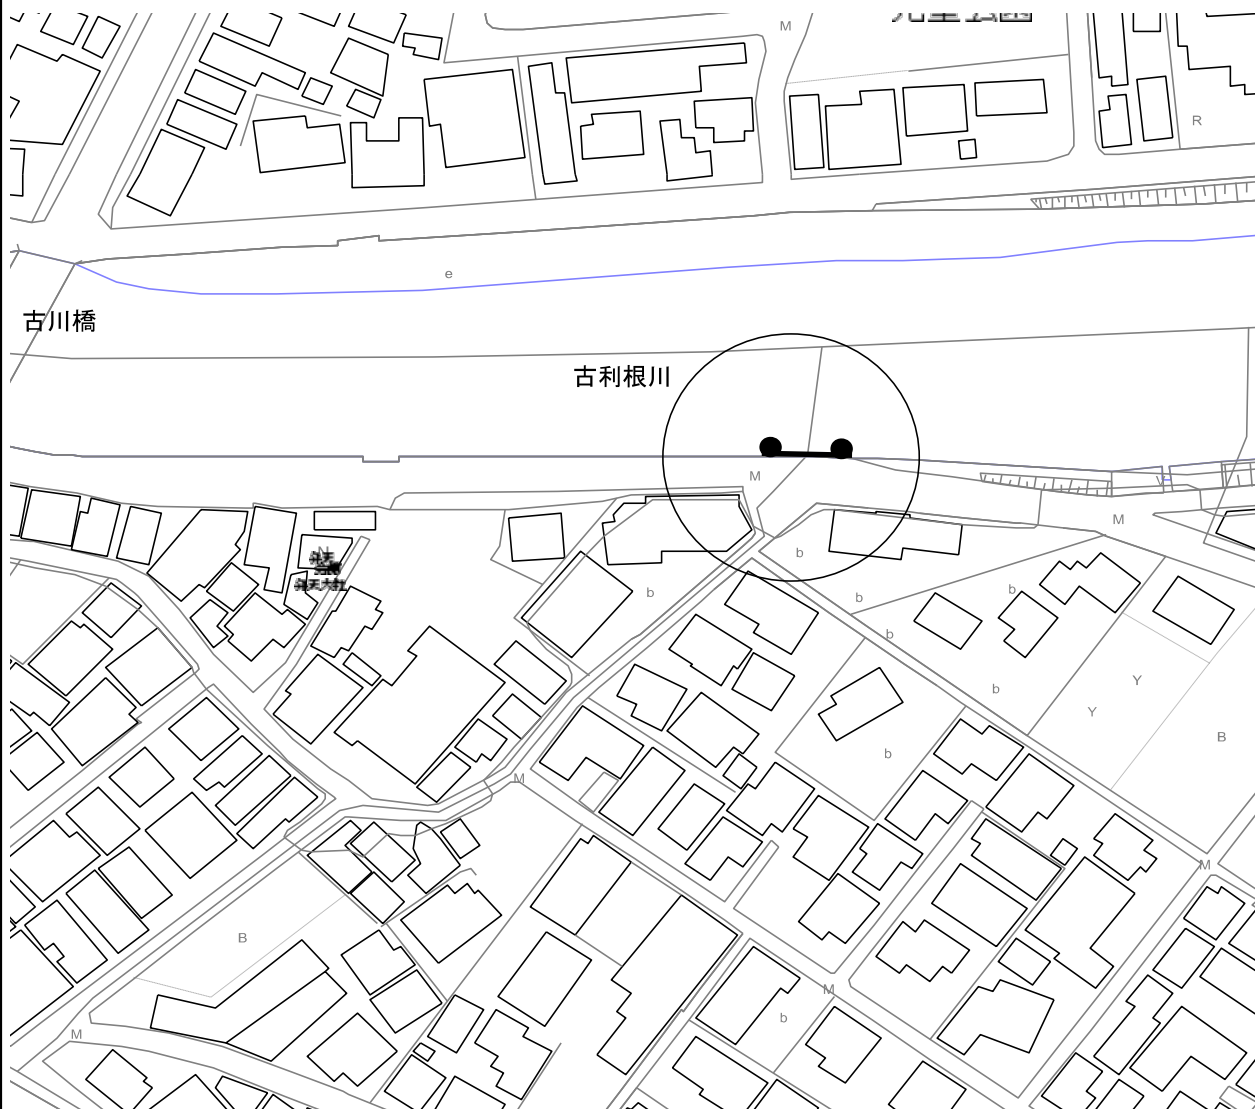

投票区	設置番号
④	5

ポスター掲示場の設置場所

百間2-6

設置場所の目標物等

佐藤質店前

案内図