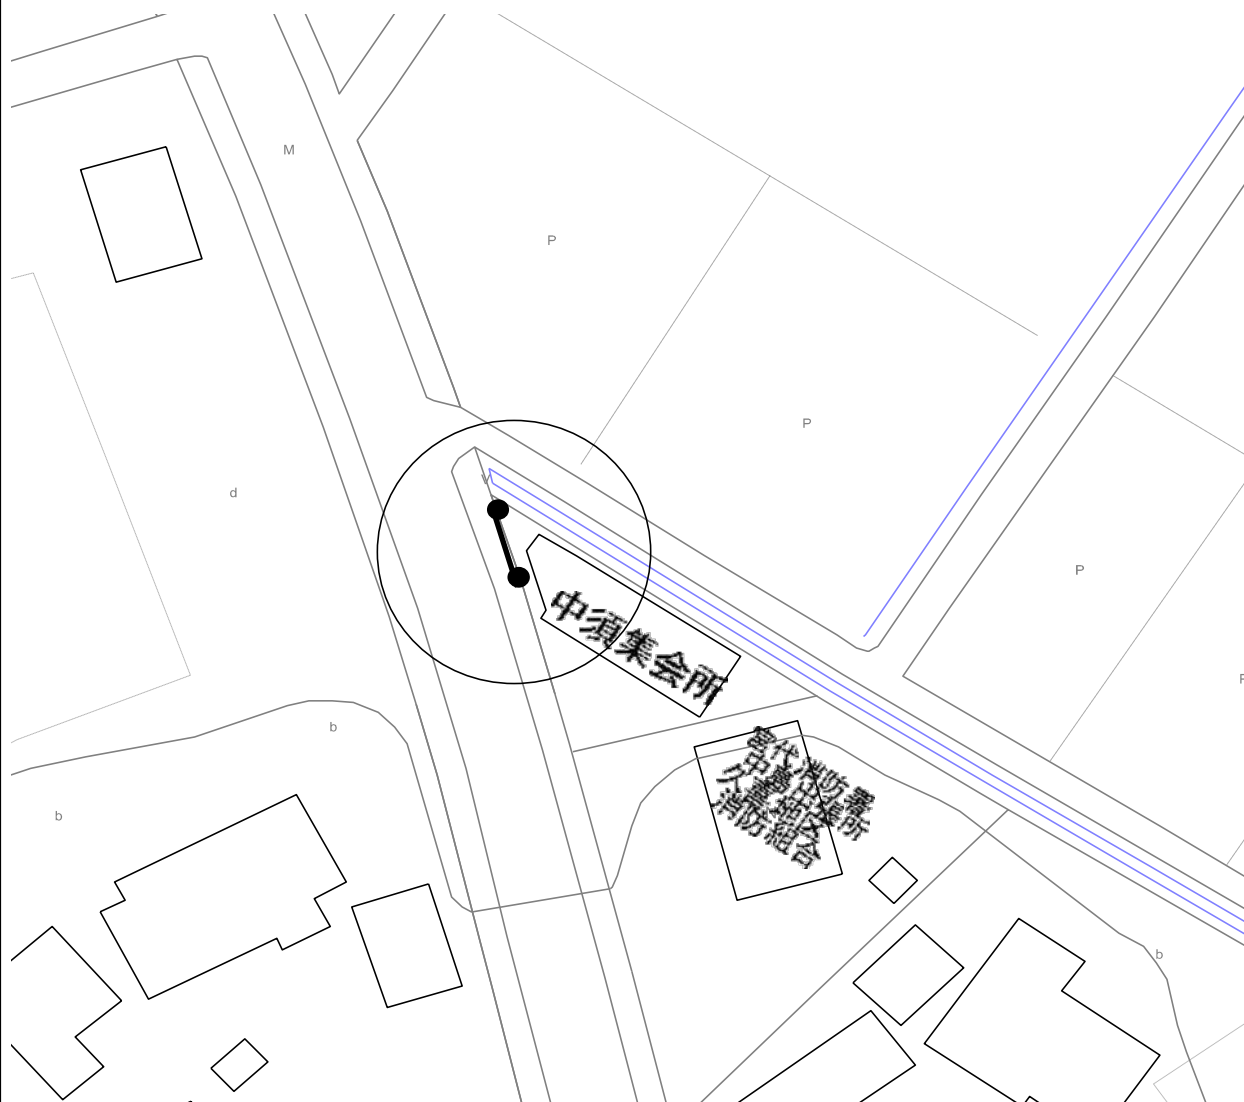

投票区	設置番号
④	7

ポスター掲示場の設置場所

字中島94

設置場所の目標物等

中須集会所

案内図