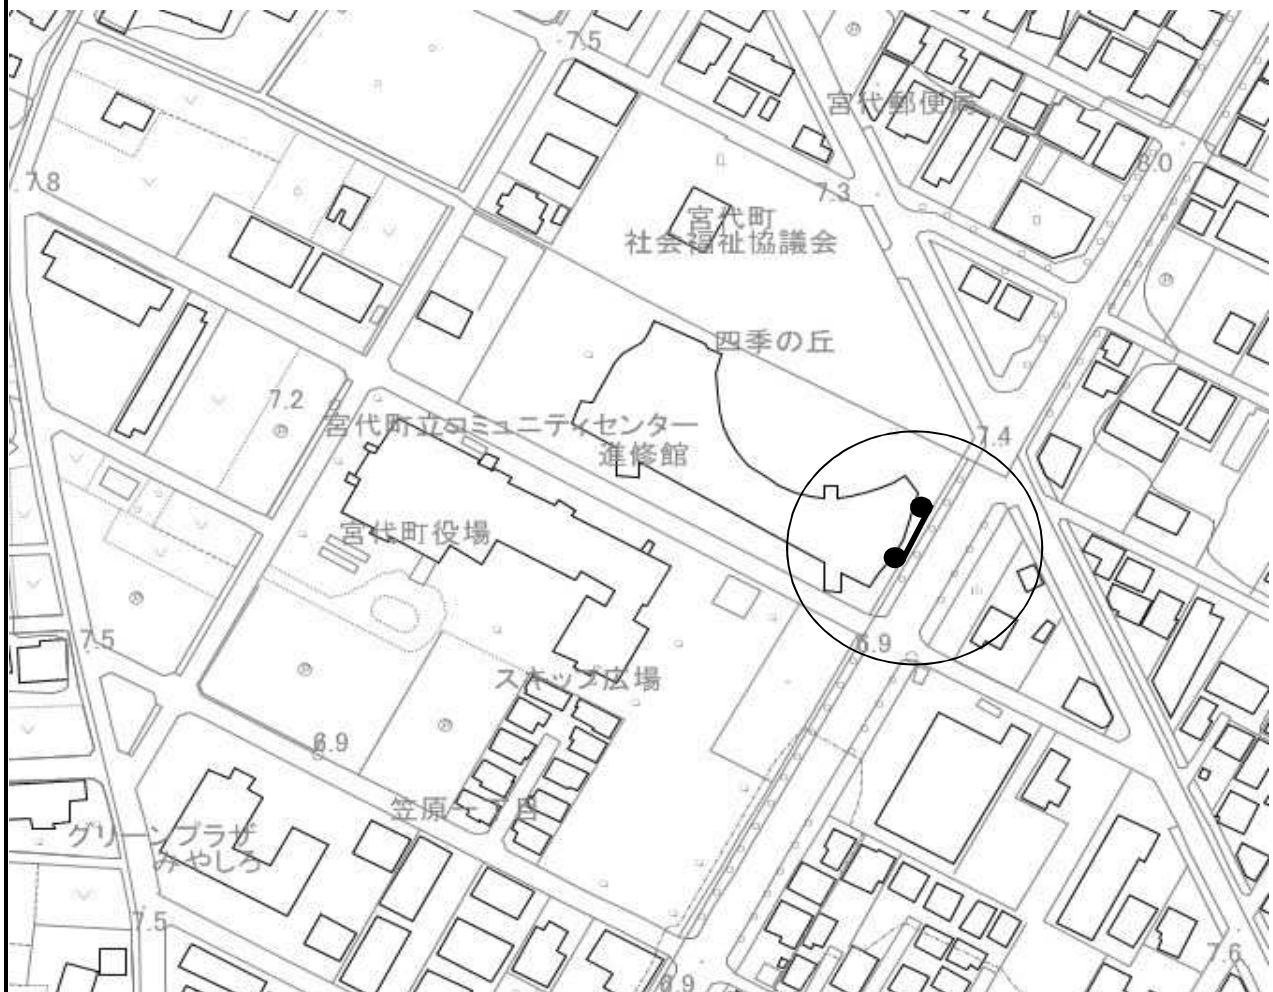

投票区	設置番号
⑥	1

ポスター掲示場の設置場所

笠原1-1-1

設置場所の目標物等

進修館脇(東武動物公園駅前通り)

案内図