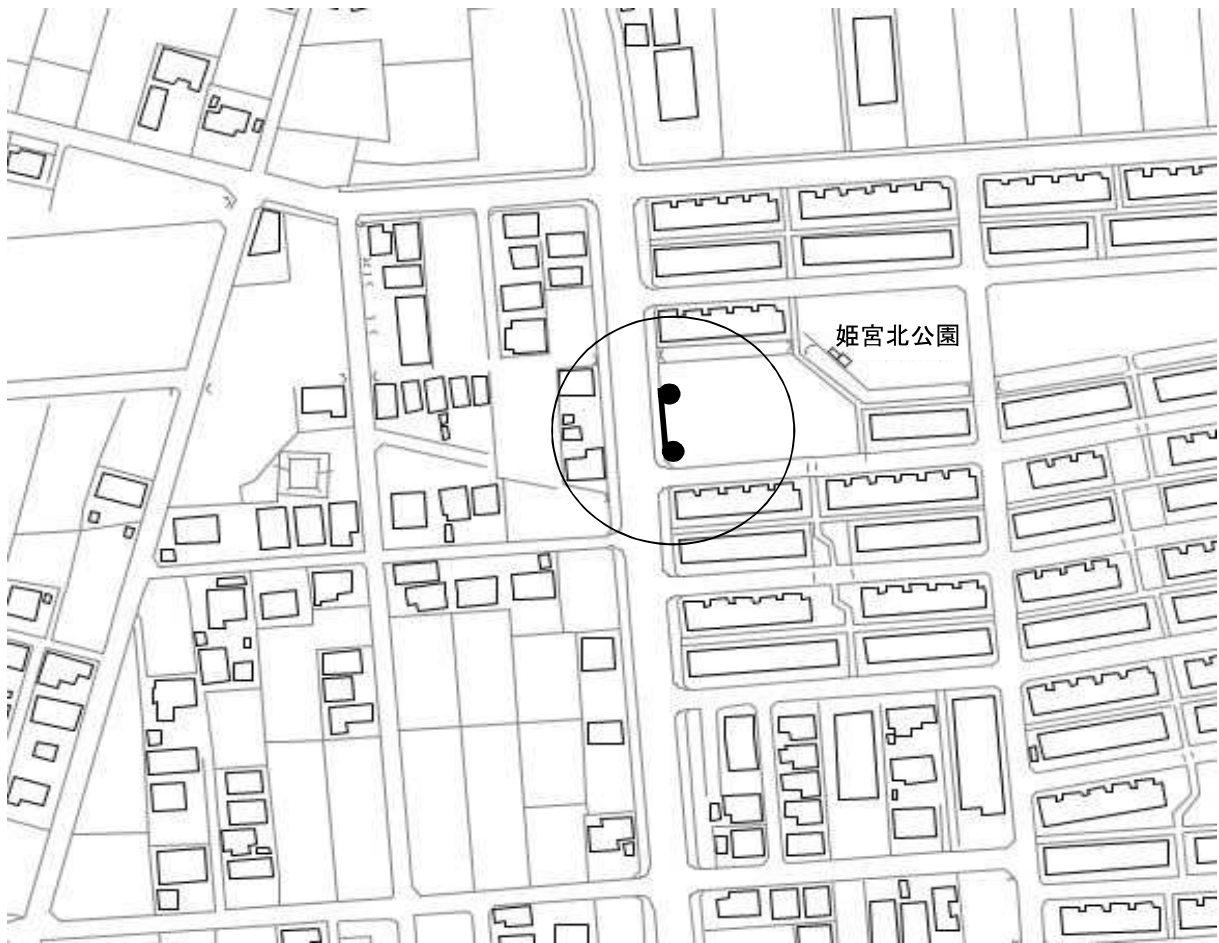

案内図

投票区	設置番号
②	2

ポスター掲示場の設置場所

字東122-1

設置場所の目標物等

中寺集会所

案内図

投票区	設置番号
②	3

ポスター掲示場の設置場所

字東411-4

設置場所の目標物等

東集会所

案内図

投票区	設置番号
②	4

ポスター掲示場の設置場所

東姫宮1-688-222

設置場所の目標物等

ひめみや音楽院前

案内図

投票区	設置番号
②	5

ポスター掲示場の設置場所

東姫宮1-1

設置場所の目標物等

姫宮駅西口ロータリー

案内図

投票区	設置番号
②	6

ポスター掲示場の設置場所

東姫宮2-904-140

設置場所の目標物等

にじ広場

案内図

投票区	設置番号
②	7