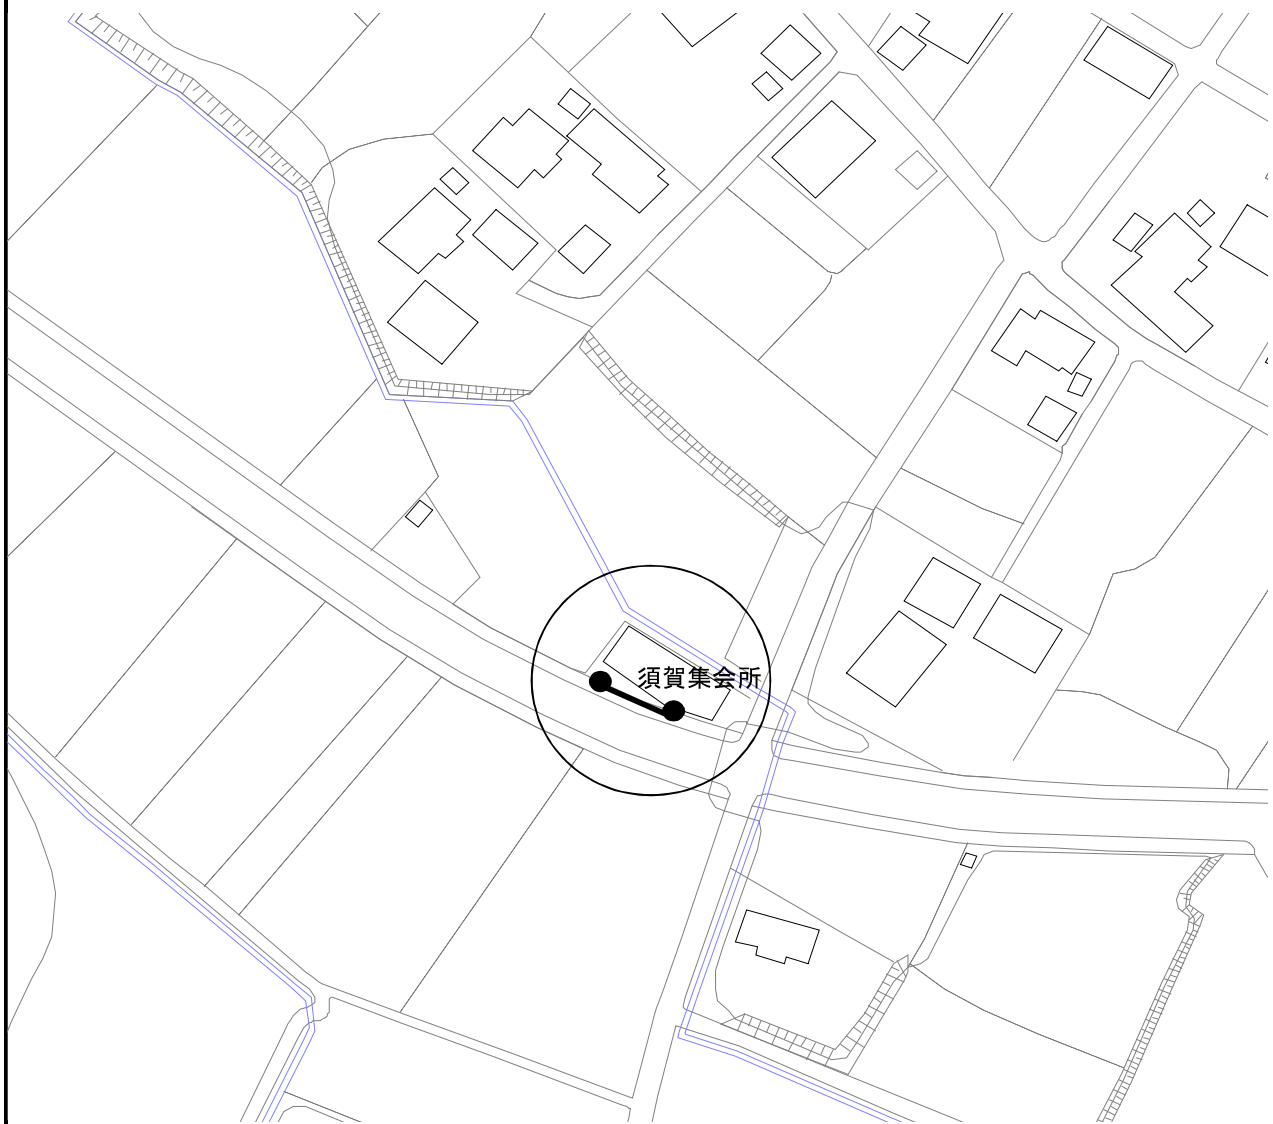

投票区	設置番号
⑦	2

ポスター掲示場の設置場所

大字須賀1125-1

設置場所の目標物等

須賀集会所

案内図