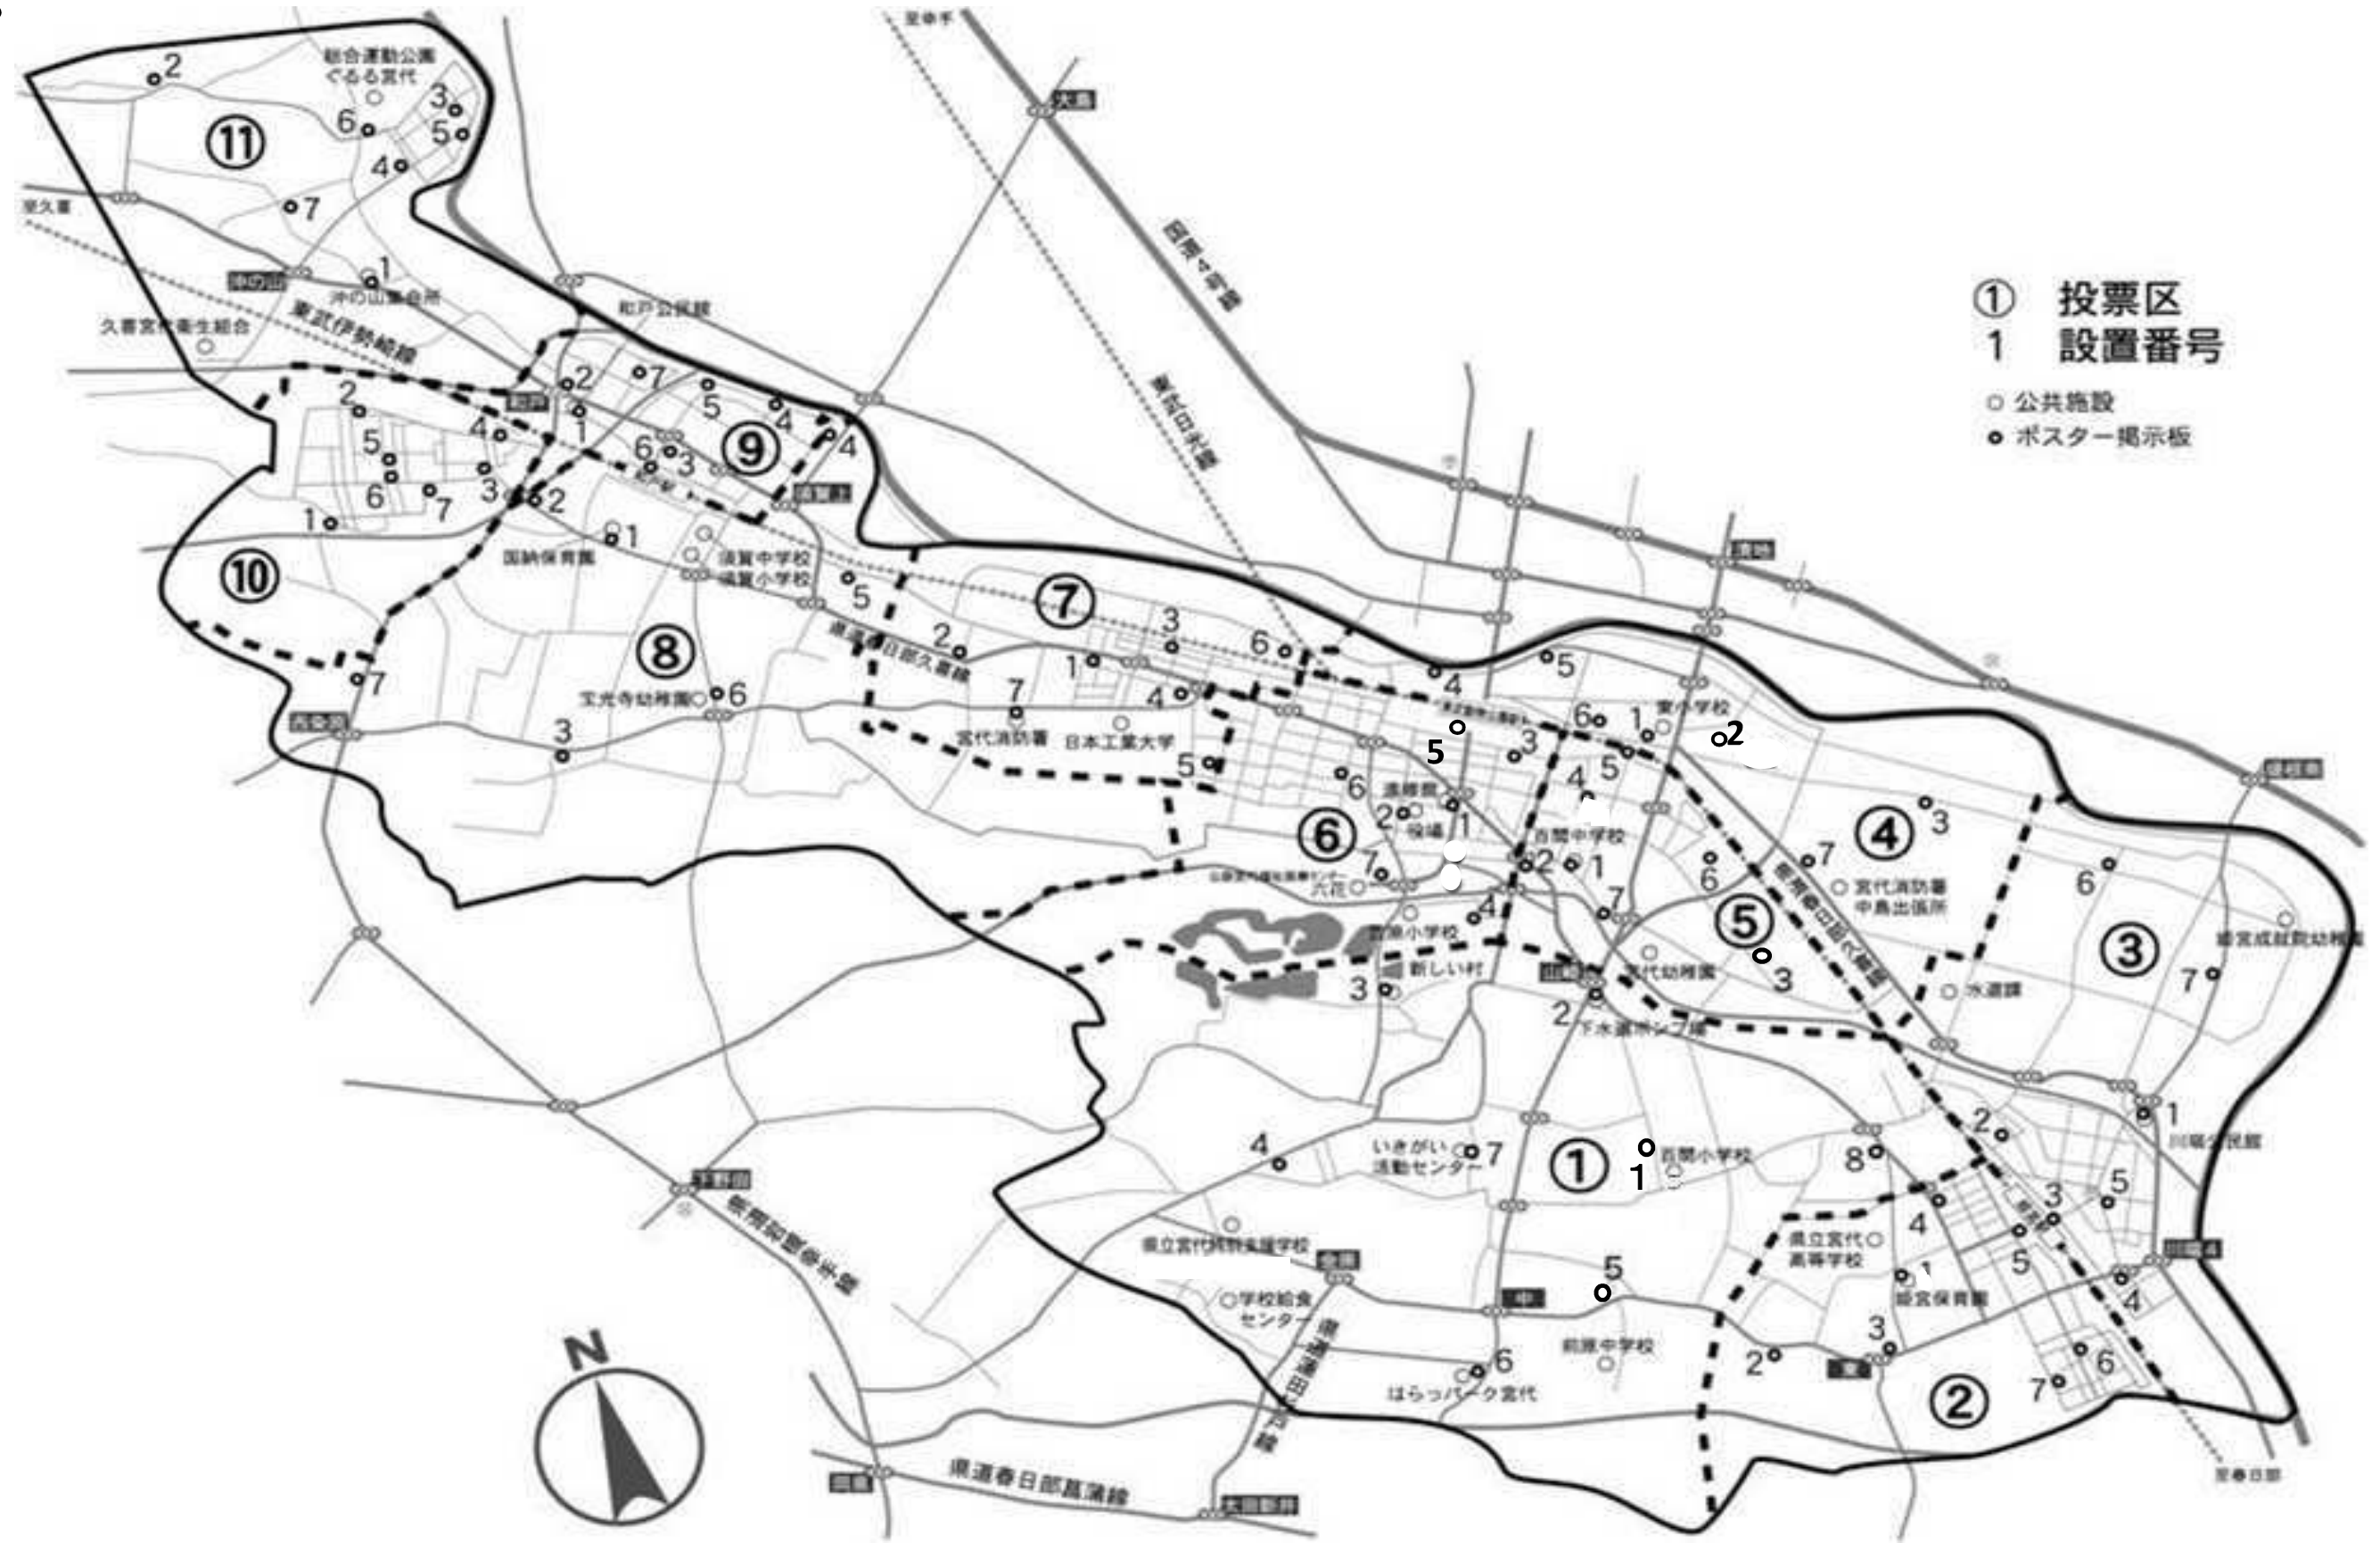

宮代町ポスター掲示場詳細図

宮代町選挙管理委員会

- ① 投票区
- 1 設置番号
- 公共施設
- ポスター掲示板

投票区	設置番号
①	1

ポスター掲示場の設置場所

字西原278

設置場所の目標物等

福祉交流館すてっぷ宮代(旧ふれあいセンター)

案内図

投票区	設置番号
①	2

ポスター掲示場の設置場所

字山崎550-1

設置場所の目標物等

宮代第一中継ポンプ場正門脇

案内図

投票区	設置番号
①	3