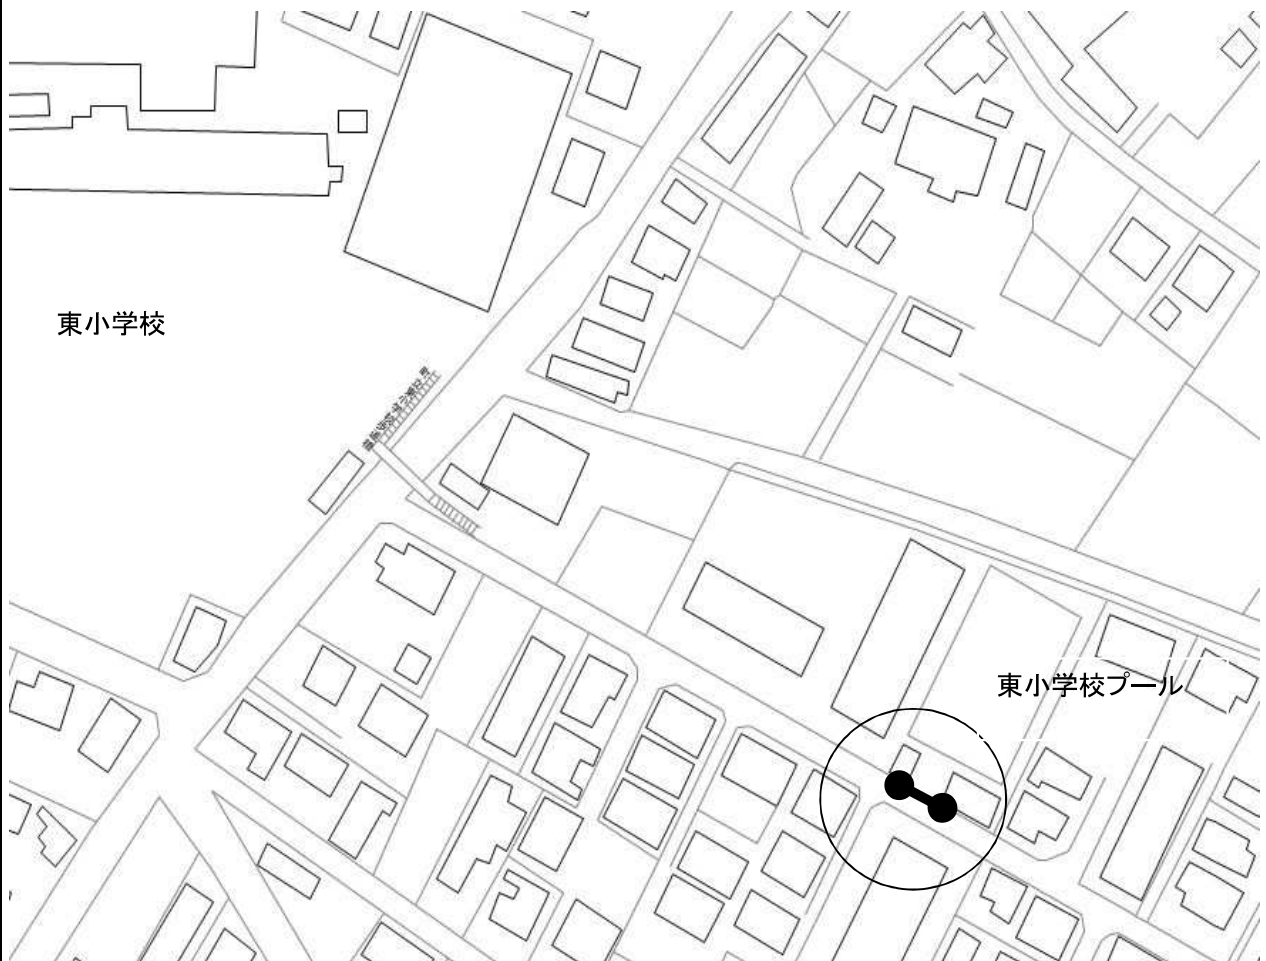

ポスター掲示場の設置場所

百間5-8-48

設置場所の目標物等

東小学校正門

案内図

投票区	設置番号
④	2

ポスター掲示場の設置場所

字中島216

設置場所の目標物等

東小学校プール前

案内図

投票区	設置番号
④	3

ポスター掲示場の設置場所

字中島385-3

設置場所の目標物等

若宮集会所付近