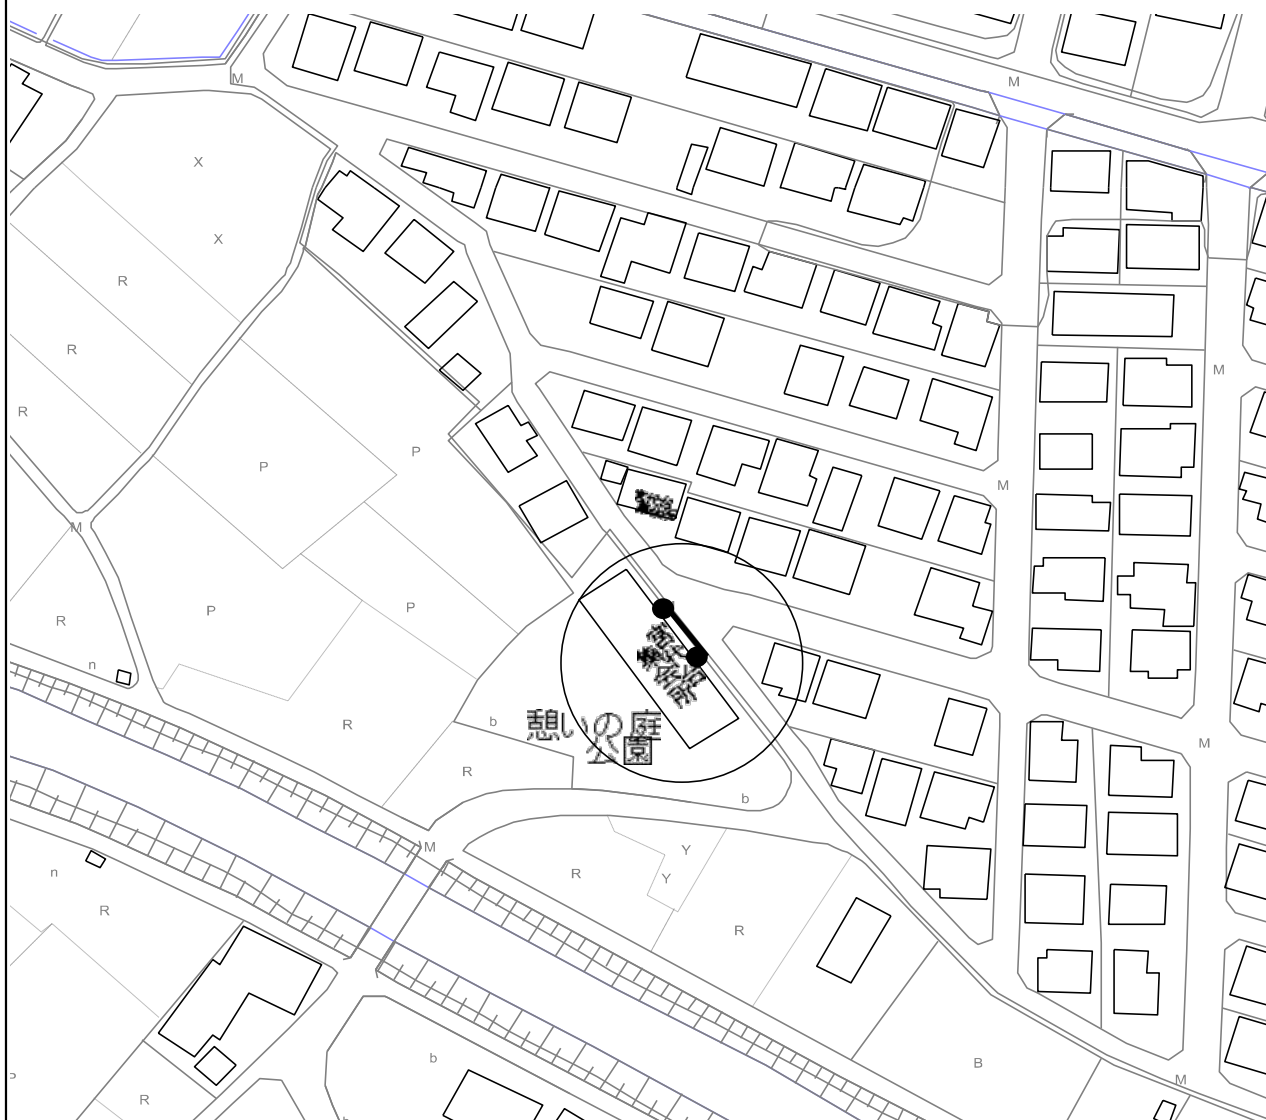

和戸児童公園(和戸集会所前)

案内図

投票区	設置番号
⑩	1

ポスター掲示場の設置場所

大字西条原1201

設置場所の目標物等

宮代台集会所

案内図