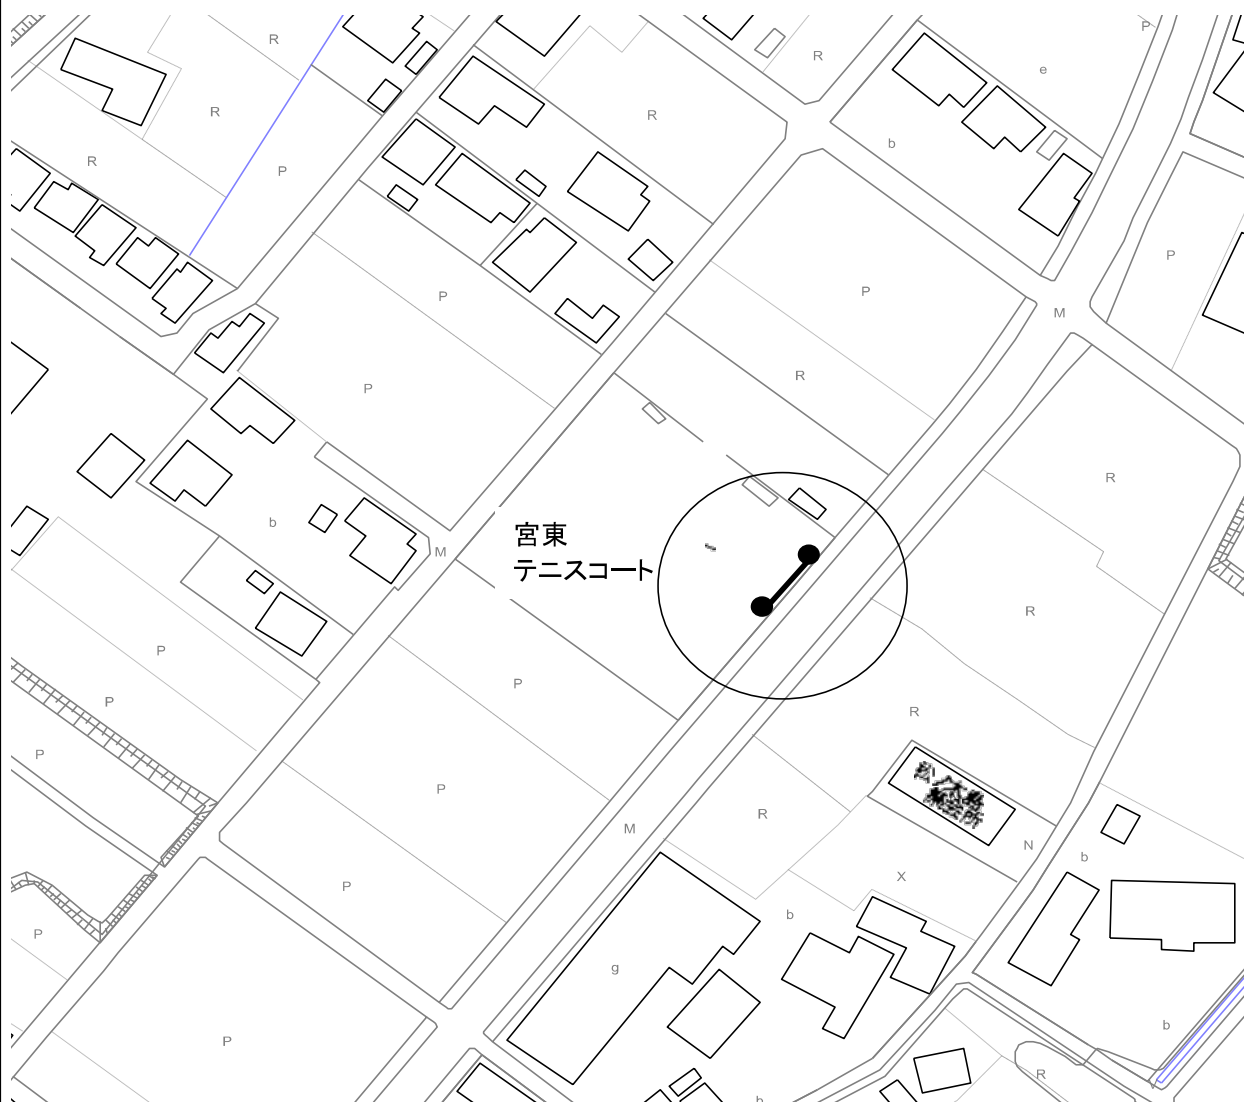

案内図

投票区	設置番号
③	7

ポスター掲示場の設置場所

字宮東863

設置場所の目標物等

宮東テニスコート

案内図

投票区	設置番号
④	1