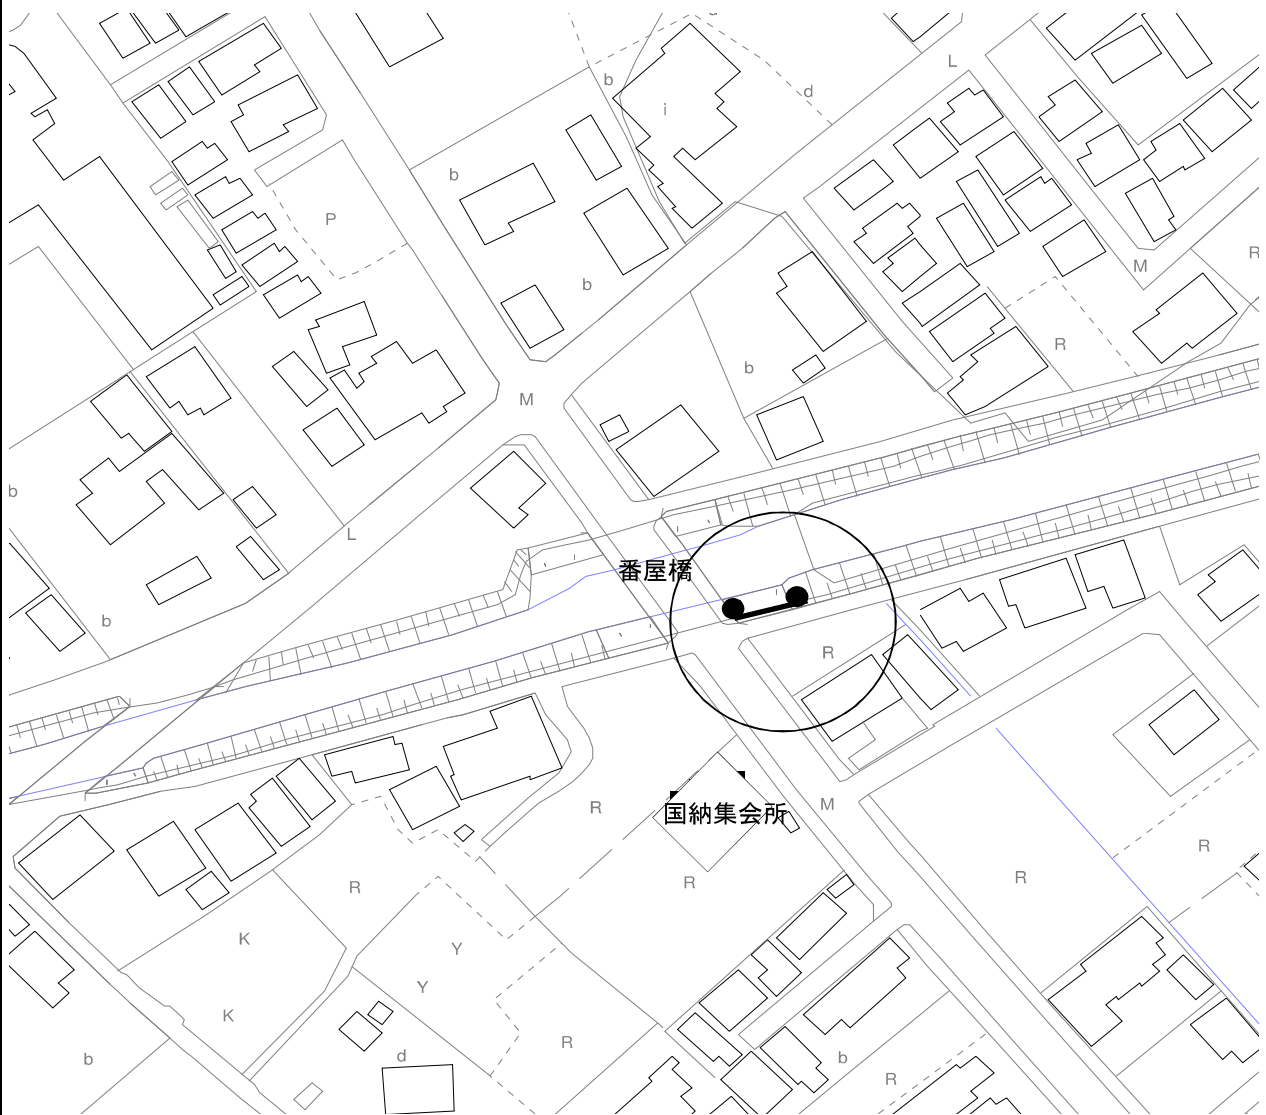

投票区	設置番号
⑧	2

ポスター掲示場の設置場所

大字国納184-3

設置場所の目標物等

番屋橋脇

案内図