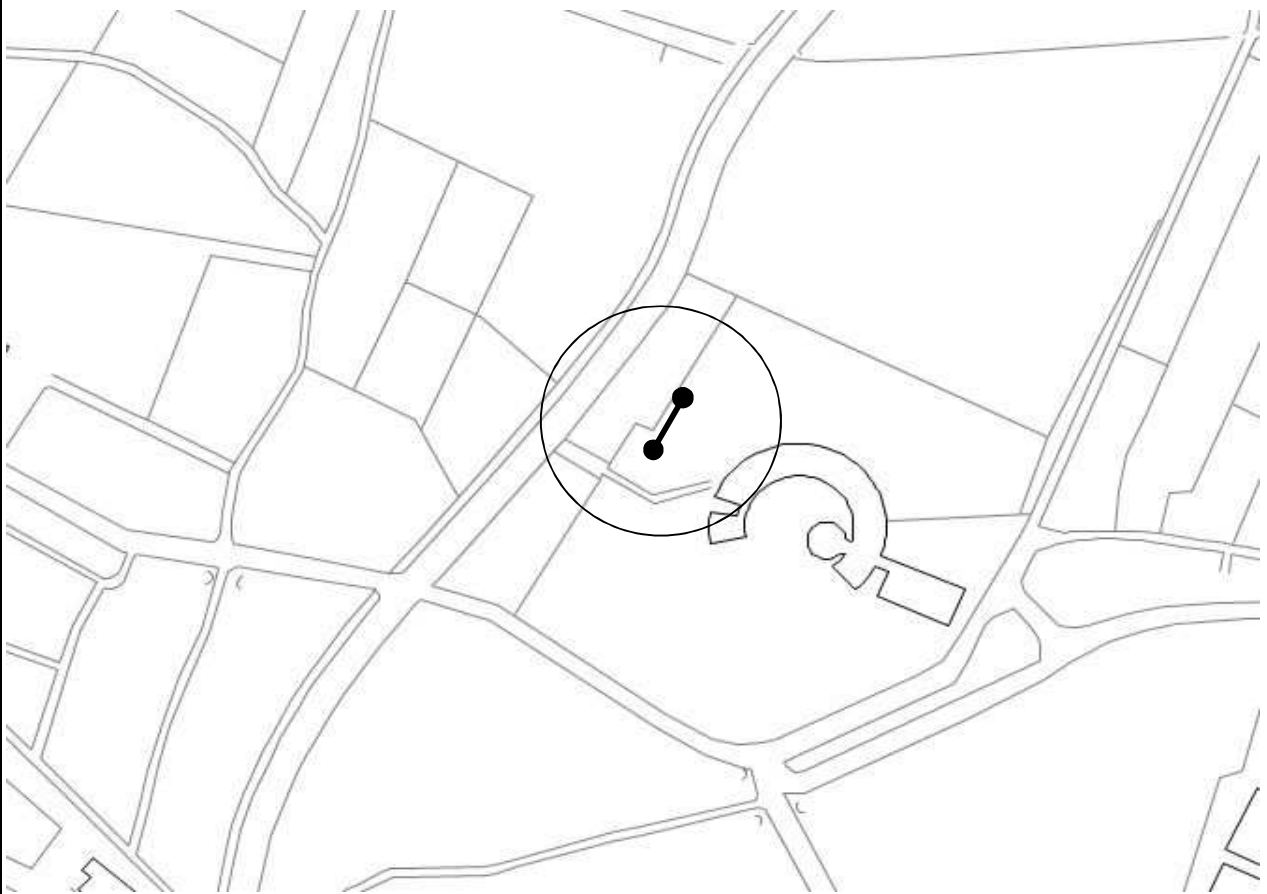

投票区	設置番号
①	3

ポスター掲示場の設置場所

字山崎777-1

設置場所の目標物等

新しい村

案内図