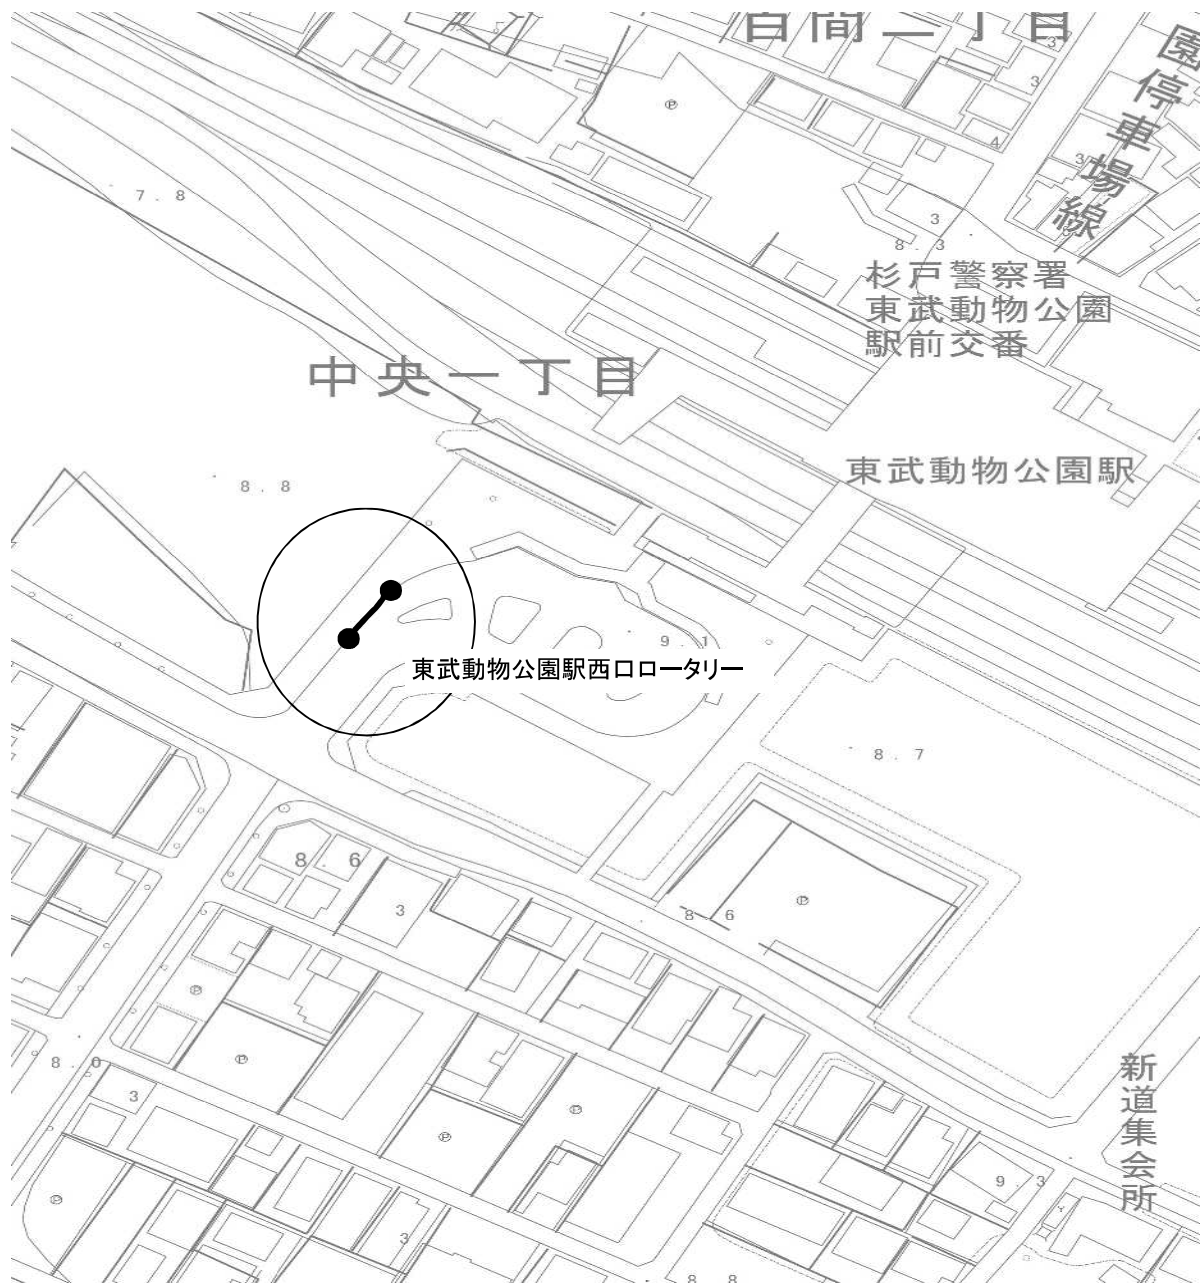

投票区	設置番号
⑥	5

ポスター掲示場の設置場所

中央1-701-4

設置場所の目標物等

東武動物公園駅西口ロータリー

案内図