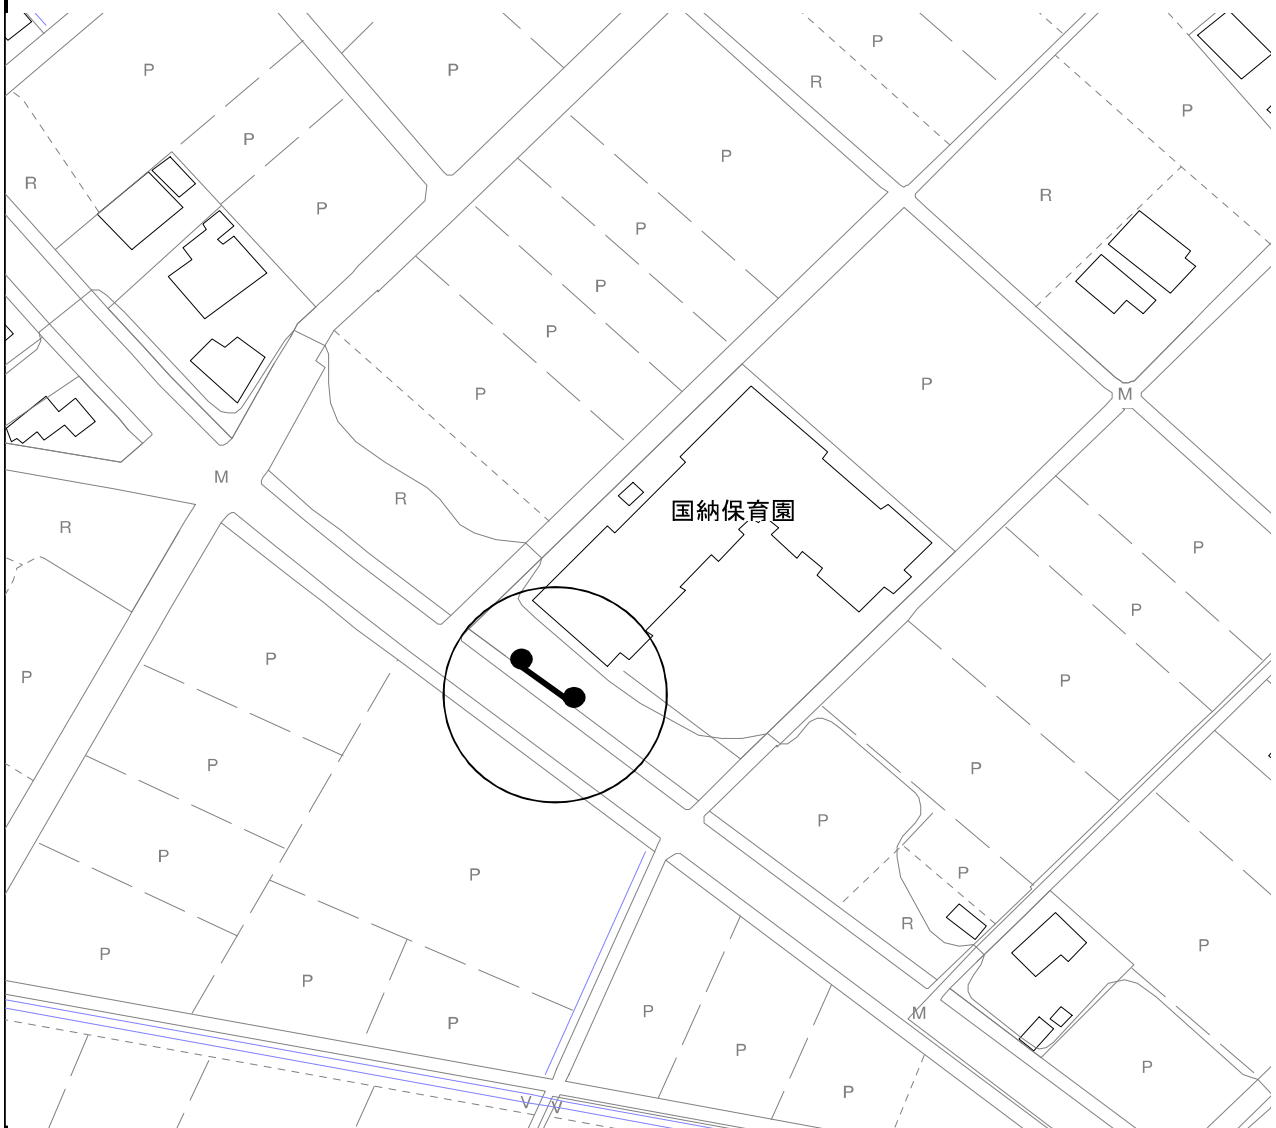

投票区	設置番号
⑧	1

ポスター掲示場の設置場所

大字国納102-1

設置場所の目標物等

国納保育園

案内図