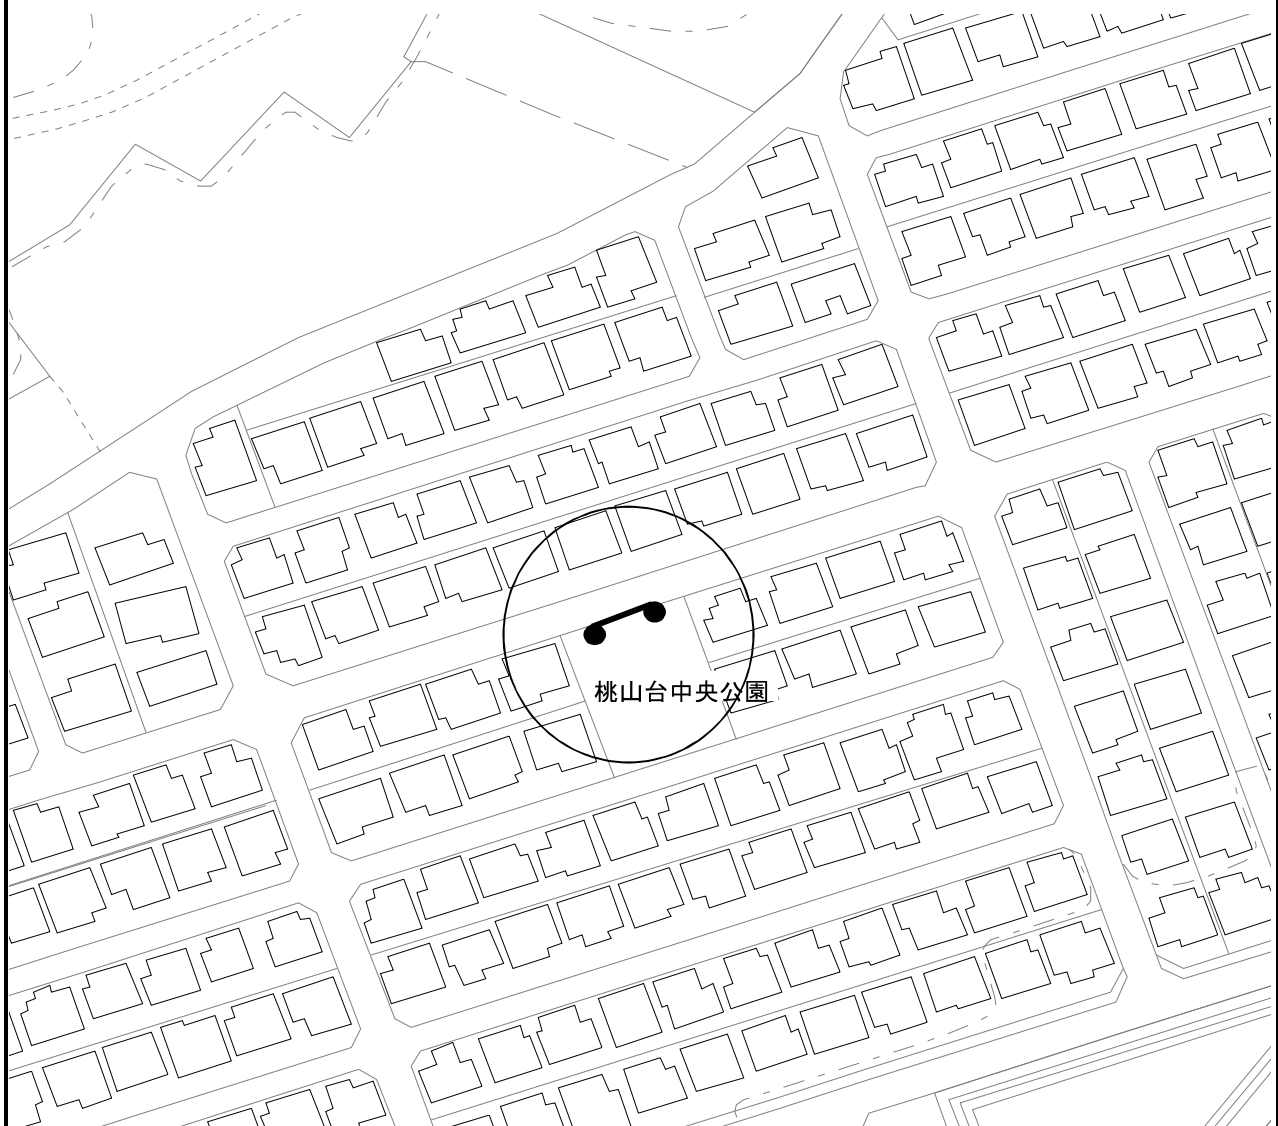

投票区	設置番号
⑪	3

ポスター掲示場の設置場所

大字和戸2103-196

設置場所の目標物等

桃山台中央公園北側

案内図

投票区	設置番号
⑪	4

ポスター掲示場の設置場所