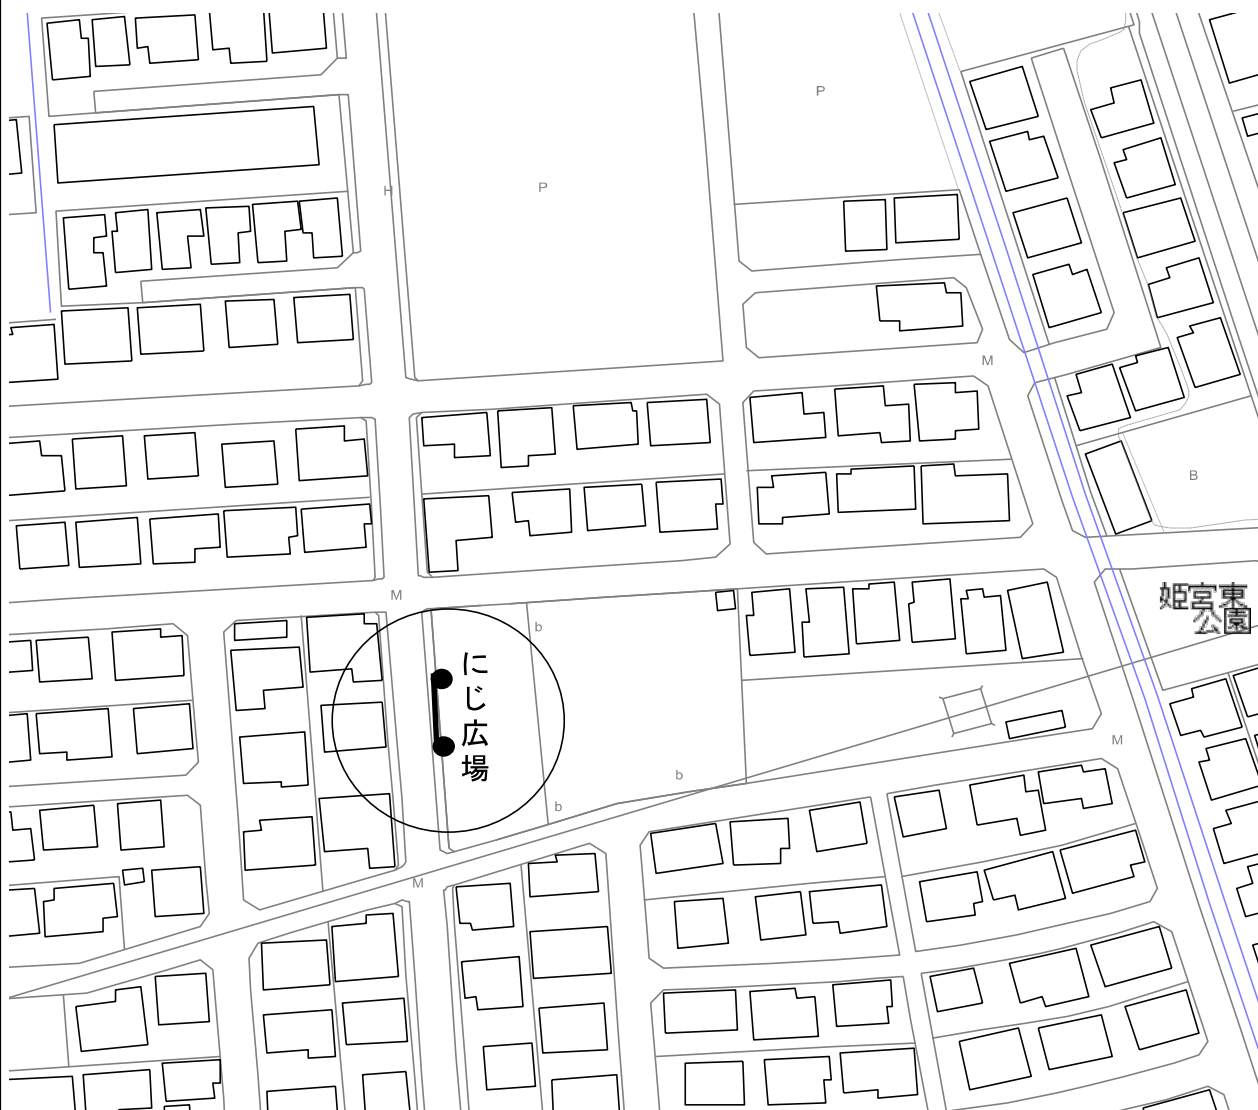

設置場所の目標物等

ひめみや音楽院前

案内図

投票区	設置番号
②	5

ポスター掲示場の設置場所

東姫宮1-1

設置場所の目標物等

姫宮駅西口ロータリー

案内図

投票区	設置番号
②	6

ポスター掲示場の設置場所

東姫宮2-904-140

設置場所の目標物等

にじ広場

案内図

投票区	設置番号
②	7