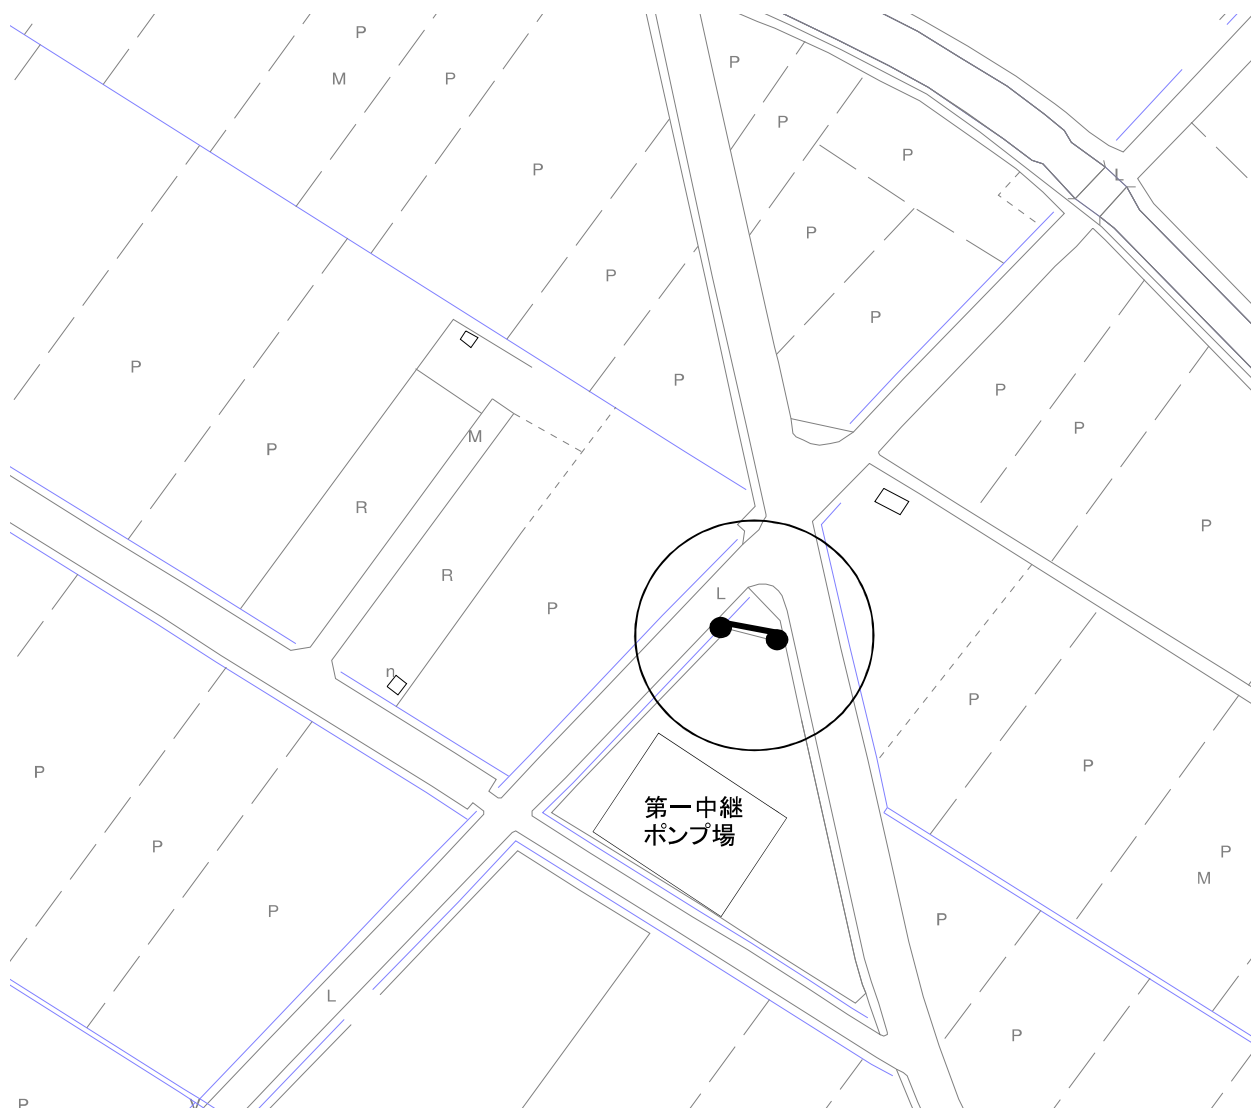

宮代町ポスター掲示場詳細図

宮代町選挙管理委員会

- ① 投票区
- 1 設置番号
- 公共施設
- ポスター掲示板

投票区	設置番号
①	1

ポスター掲示場の設置場所

字西原278

設置場所の目標物等

福祉交流館すてっぷ宮代(旧ふれあいセンター)

案内図

投票区	設置番号
①	2

ポスター掲示場の設置場所

字山崎550-1

設置場所の目標物等

宮代第一中継ポンプ場正門脇

案内図

投票区	設置番号
①	3

ポスター掲示場の設置場所

字山崎777-1

設置場所の目標物等

新しい村

案内図

投票区	設置番号
①	4

ポスター掲示場の設置場所

字西原505-5

設置場所の目標物等

西原団地集会所

案内図

投票区	設置番号
①	5

ポスター掲示場の設置場所

字中109

設置場所の目標物等

中集会所