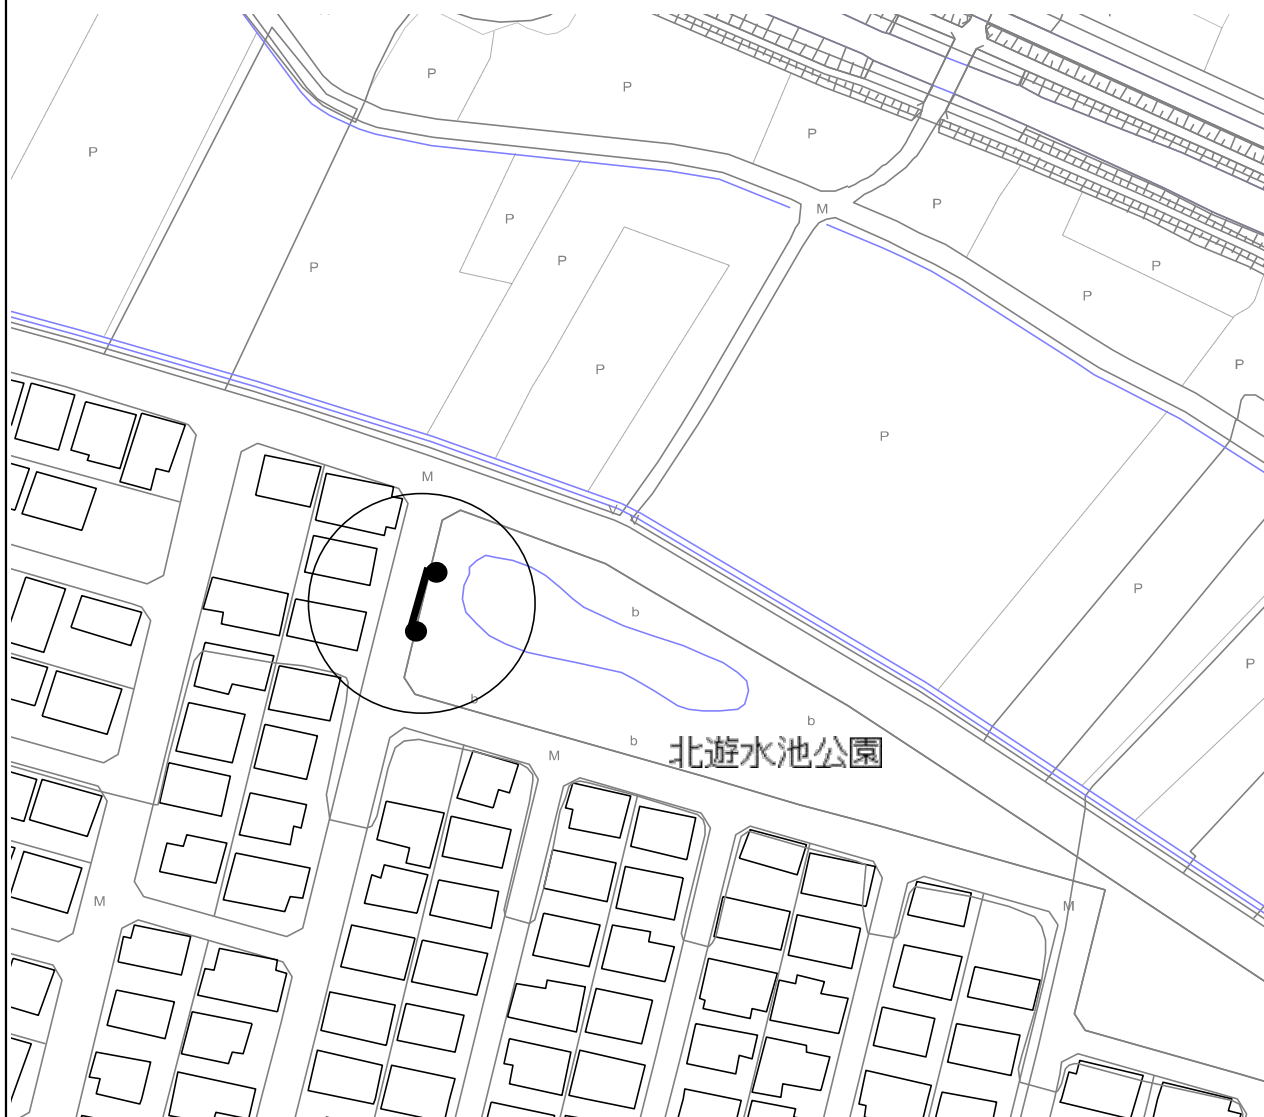

投票区	設置番号
⑩	2

ポスター掲示場の設置場所

宮代台3-397-74

設置場所の目標物等

宮代台遊水池

案内図

投票区	設置番号
⑩	3

ポスター掲示場の設置場所