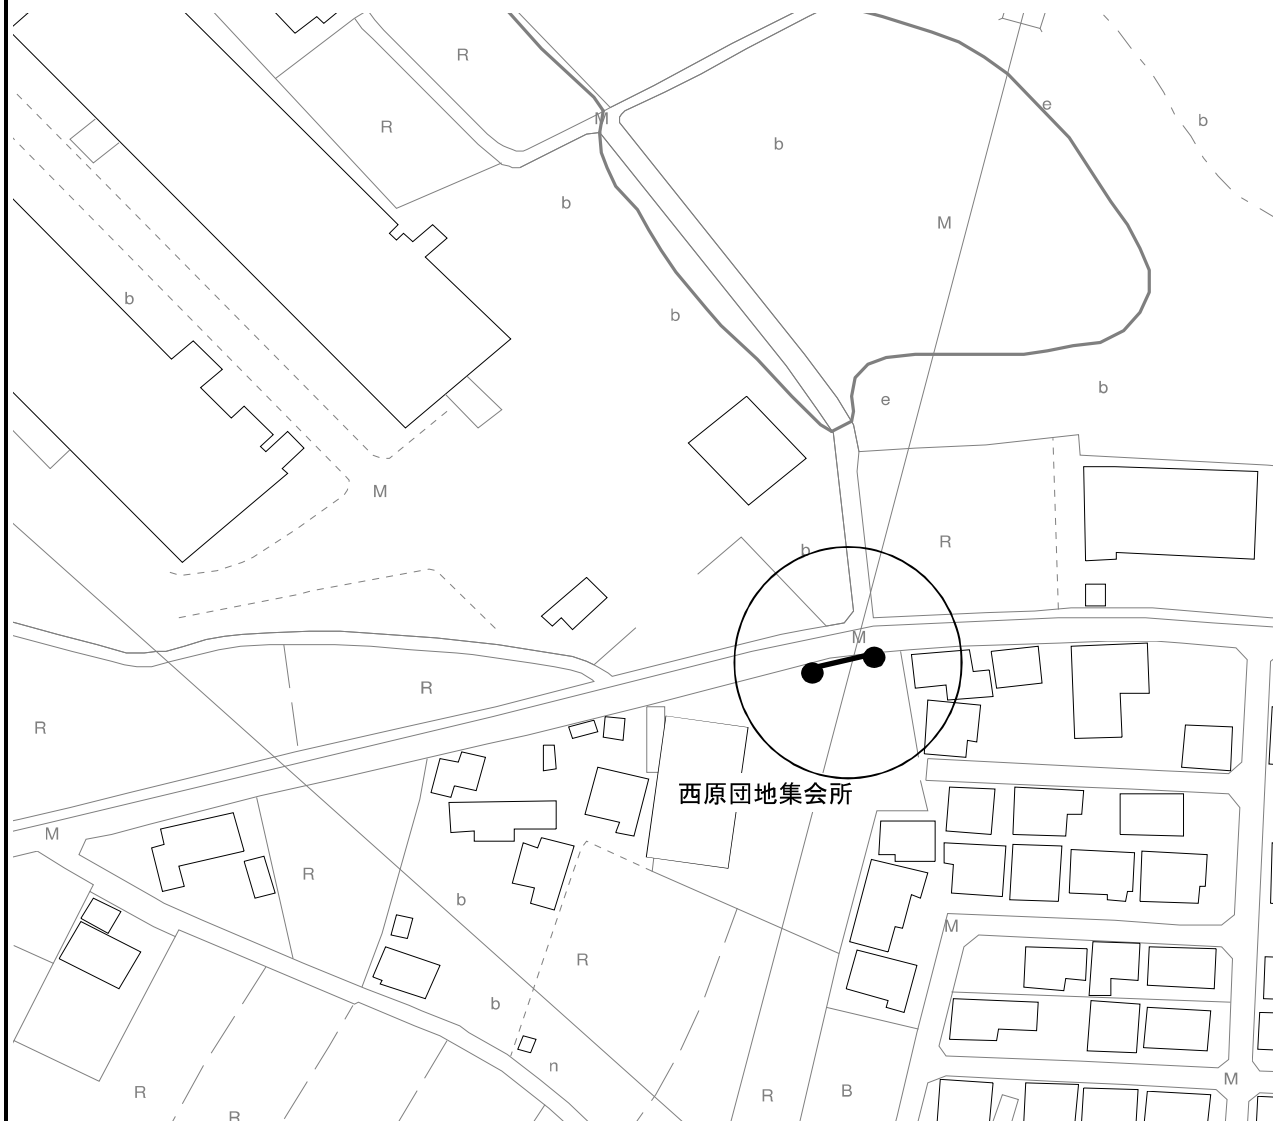

案内図

投票区	設置番号
①	2

ポスター掲示場の設置場所

字山崎550-1

設置場所の目標物等

宮代第一中継ポンプ場正門脇

案内図

投票区	設置番号
①	3

ポスター掲示場の設置場所

字山崎777-1

設置場所の目標物等

新しい村

案内図

投票区	設置番号
①	4

ポスター掲示場の設置場所

字西原505-5

設置場所の目標物等

西原団地集会所

案内図

投票区	設置番号
①	5

ポスター掲示場の設置場所

字中109

設置場所の目標物等

中集会所