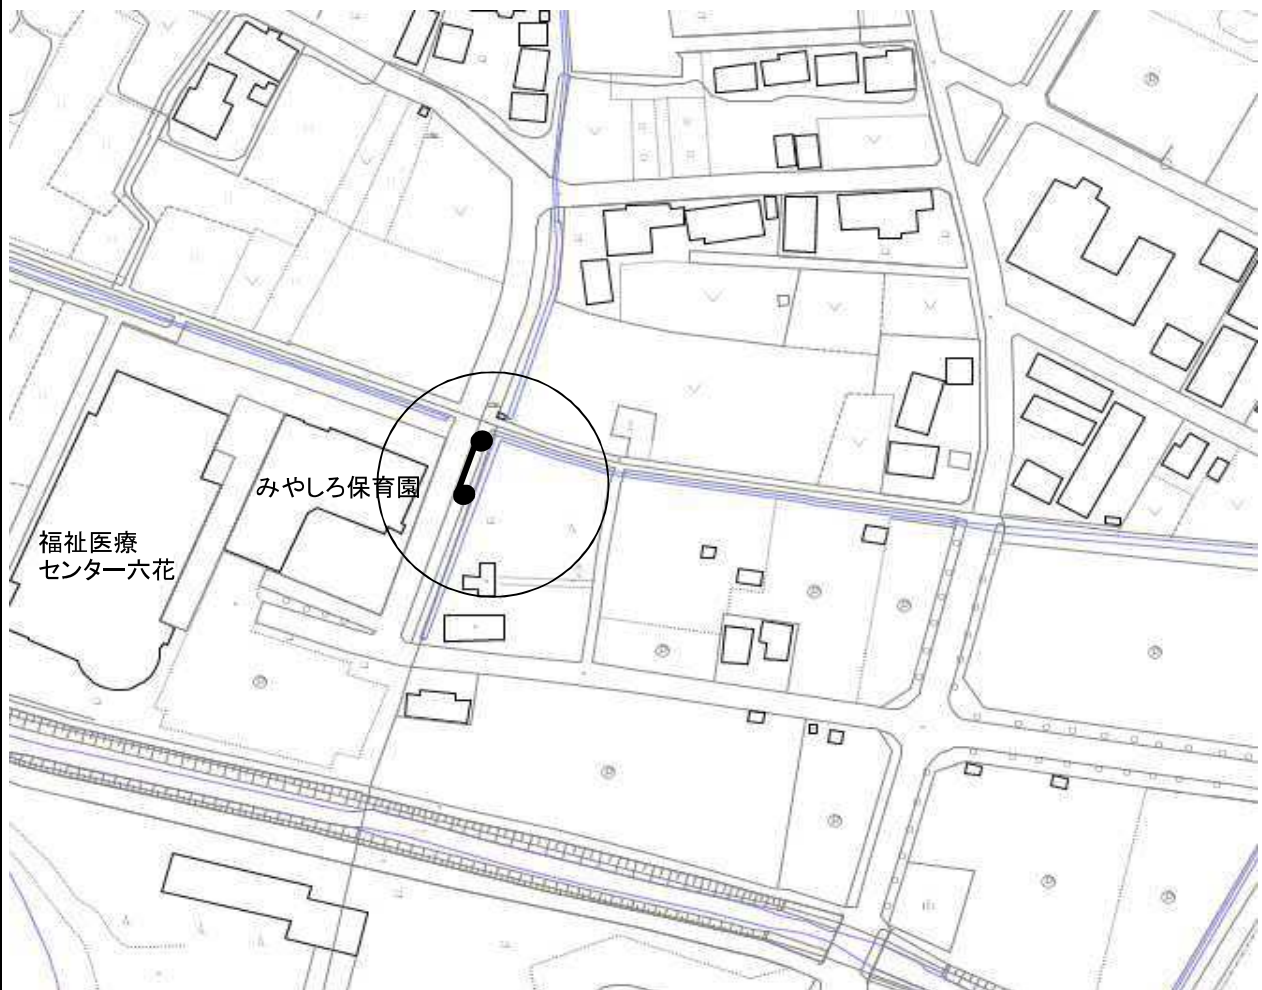

投票区	設置番号
⑥	7

ポスター掲示場の設置場所

字百間1092-1

設置場所の目標物等

みやしろ保育園前

案内図