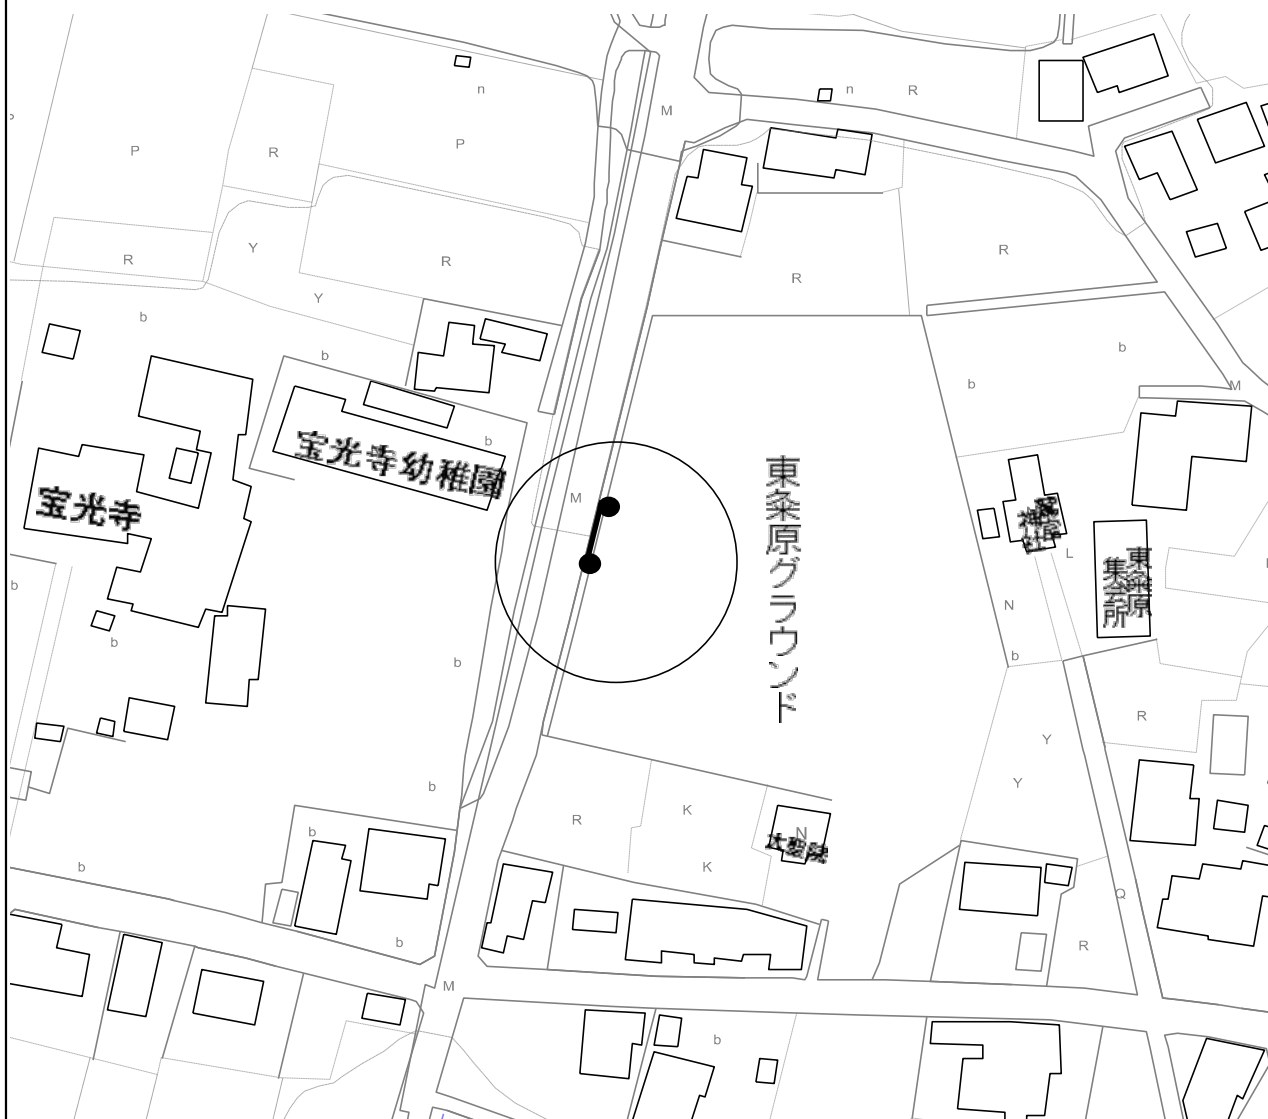

投票区	設置番号
⑧	6

ポスター掲示場の設置場所

大字東条原336-3

設置場所の目標物等

東条原グランド西側

案内図