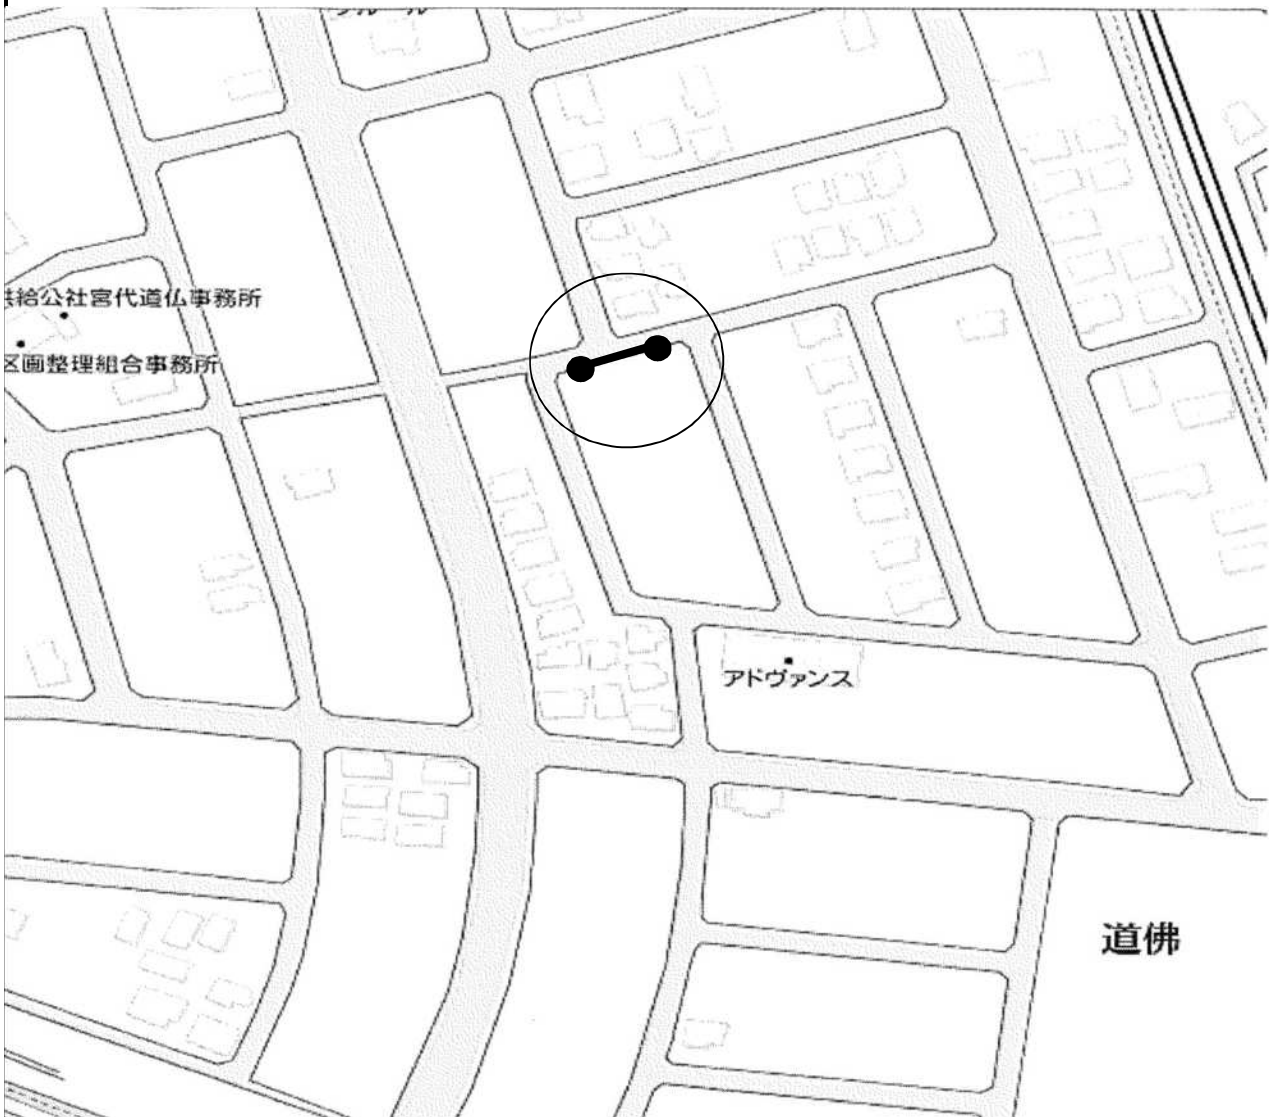

投票区	設置番号
⑤	3

ポスター掲示場の設置場所

字道佛510

設置場所の目標物等

4号公園

案内図