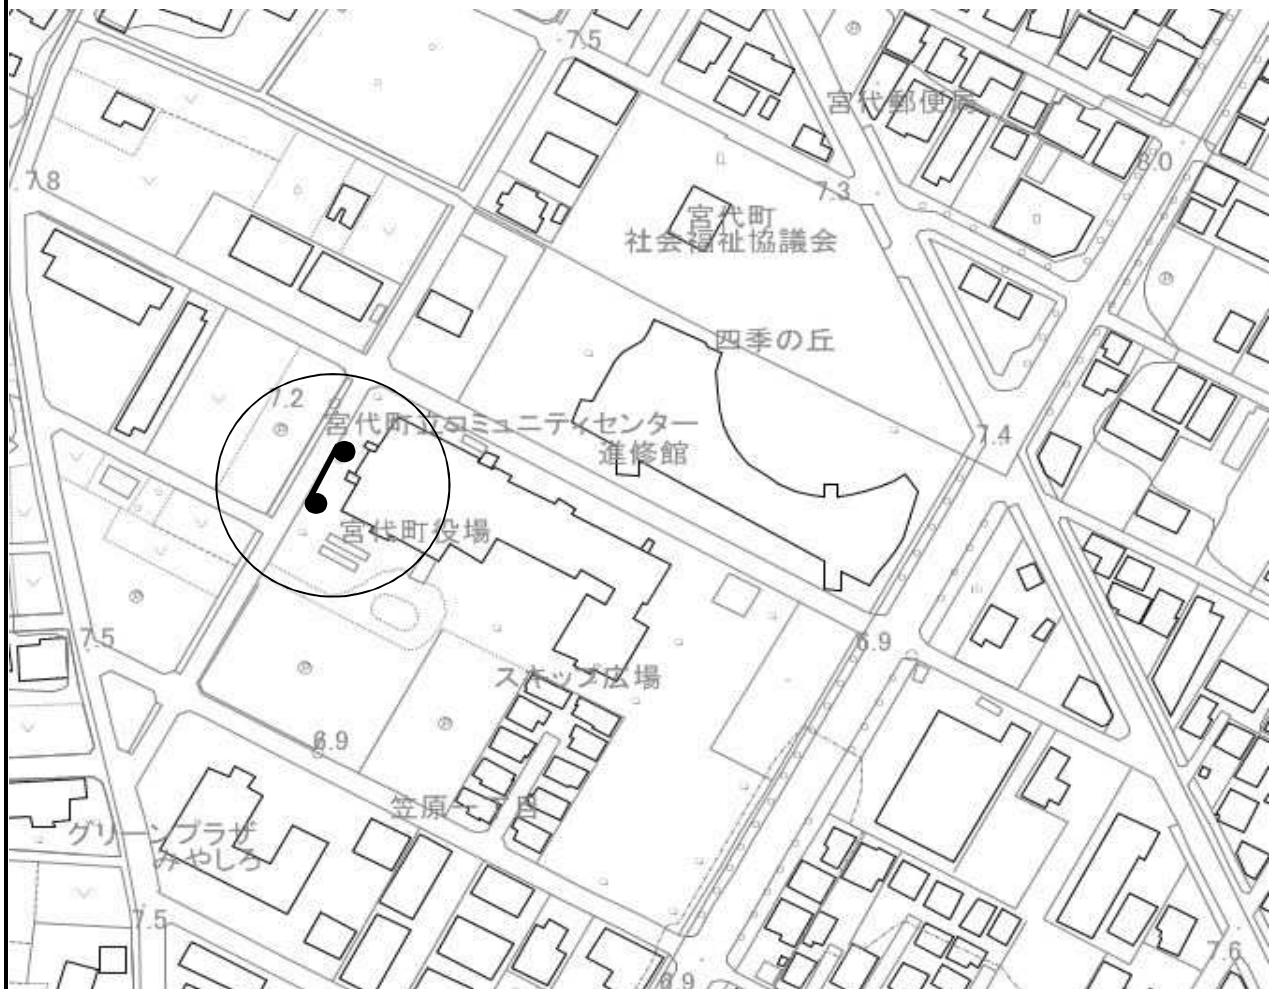

案内図

投票区	設置番号
⑥	2

ポスター掲示場の設置場所

笠原1-4-1

設置場所の目標物等

宮代町役場前

案内図

投票区	設置番号
⑥	3