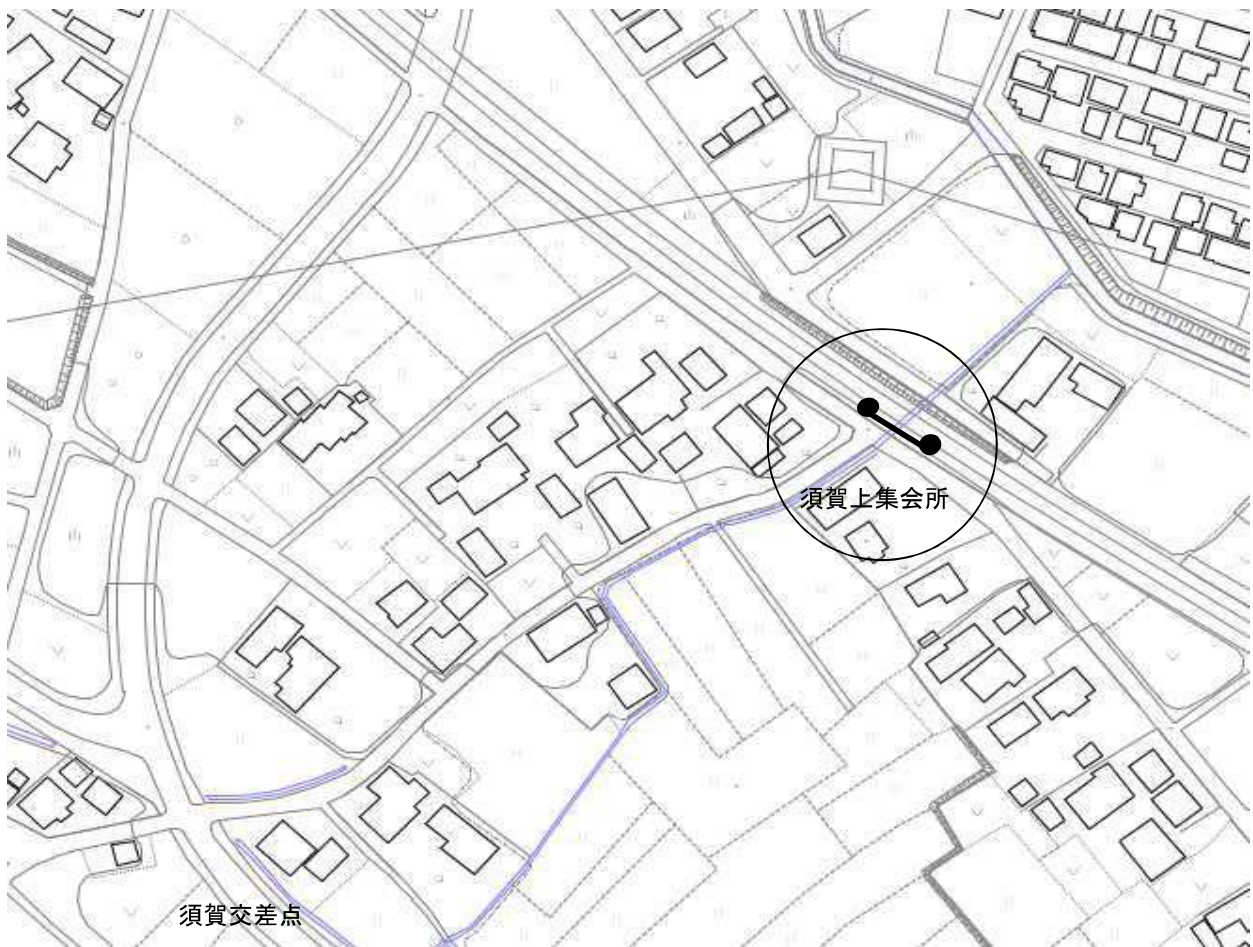

投票区	設置番号
⑧	5

ポスター掲示場の設置場所

大字須賀1196-4先

設置場所の目標物等

須賀上集会所前

案内図