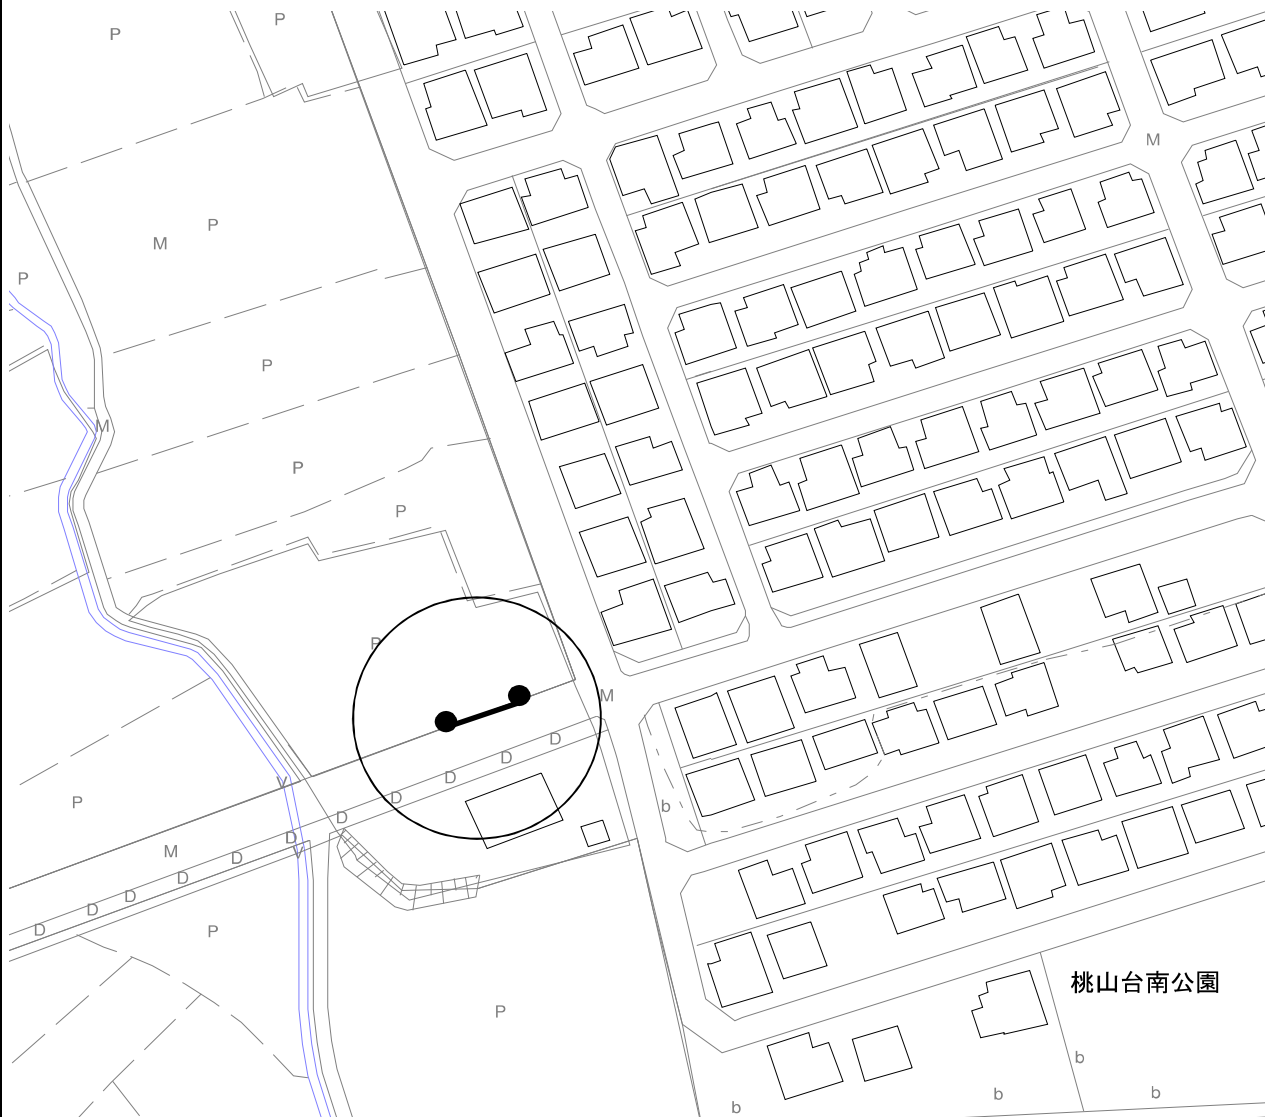

投票区	設置番号
⑪	4

ポスター掲示場の設置場所

大字国納961-2

設置場所の目標物等

桃山台団地入口

案内図