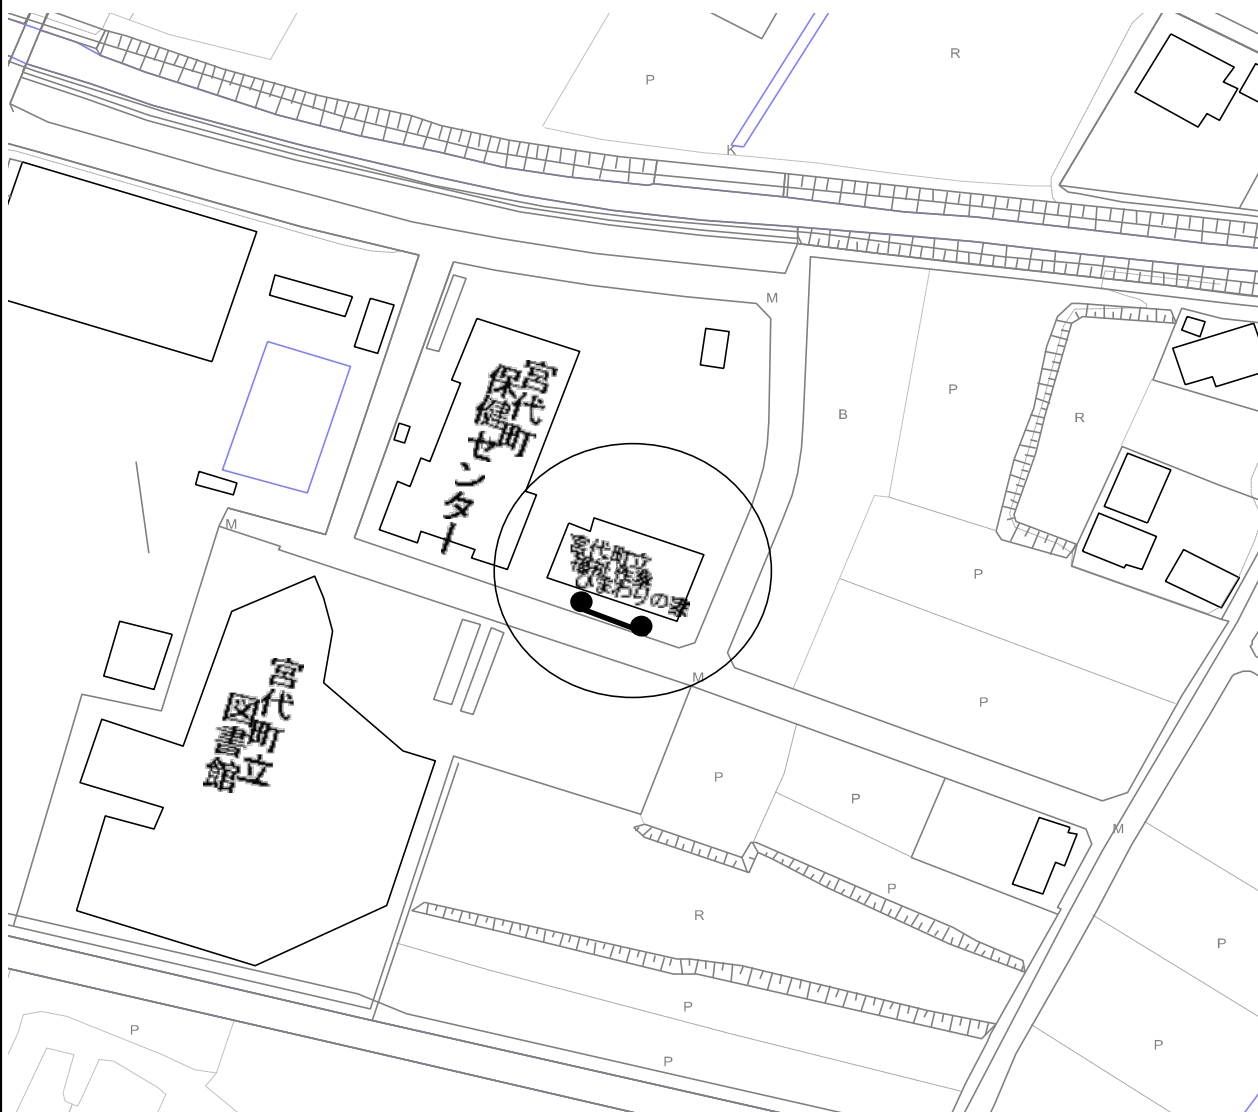

投票区	設置番号
⑥	4

ポスター掲示場の設置場所

字百間1132-1

設置場所の目標物等

町立図書館駐車場前

案内図