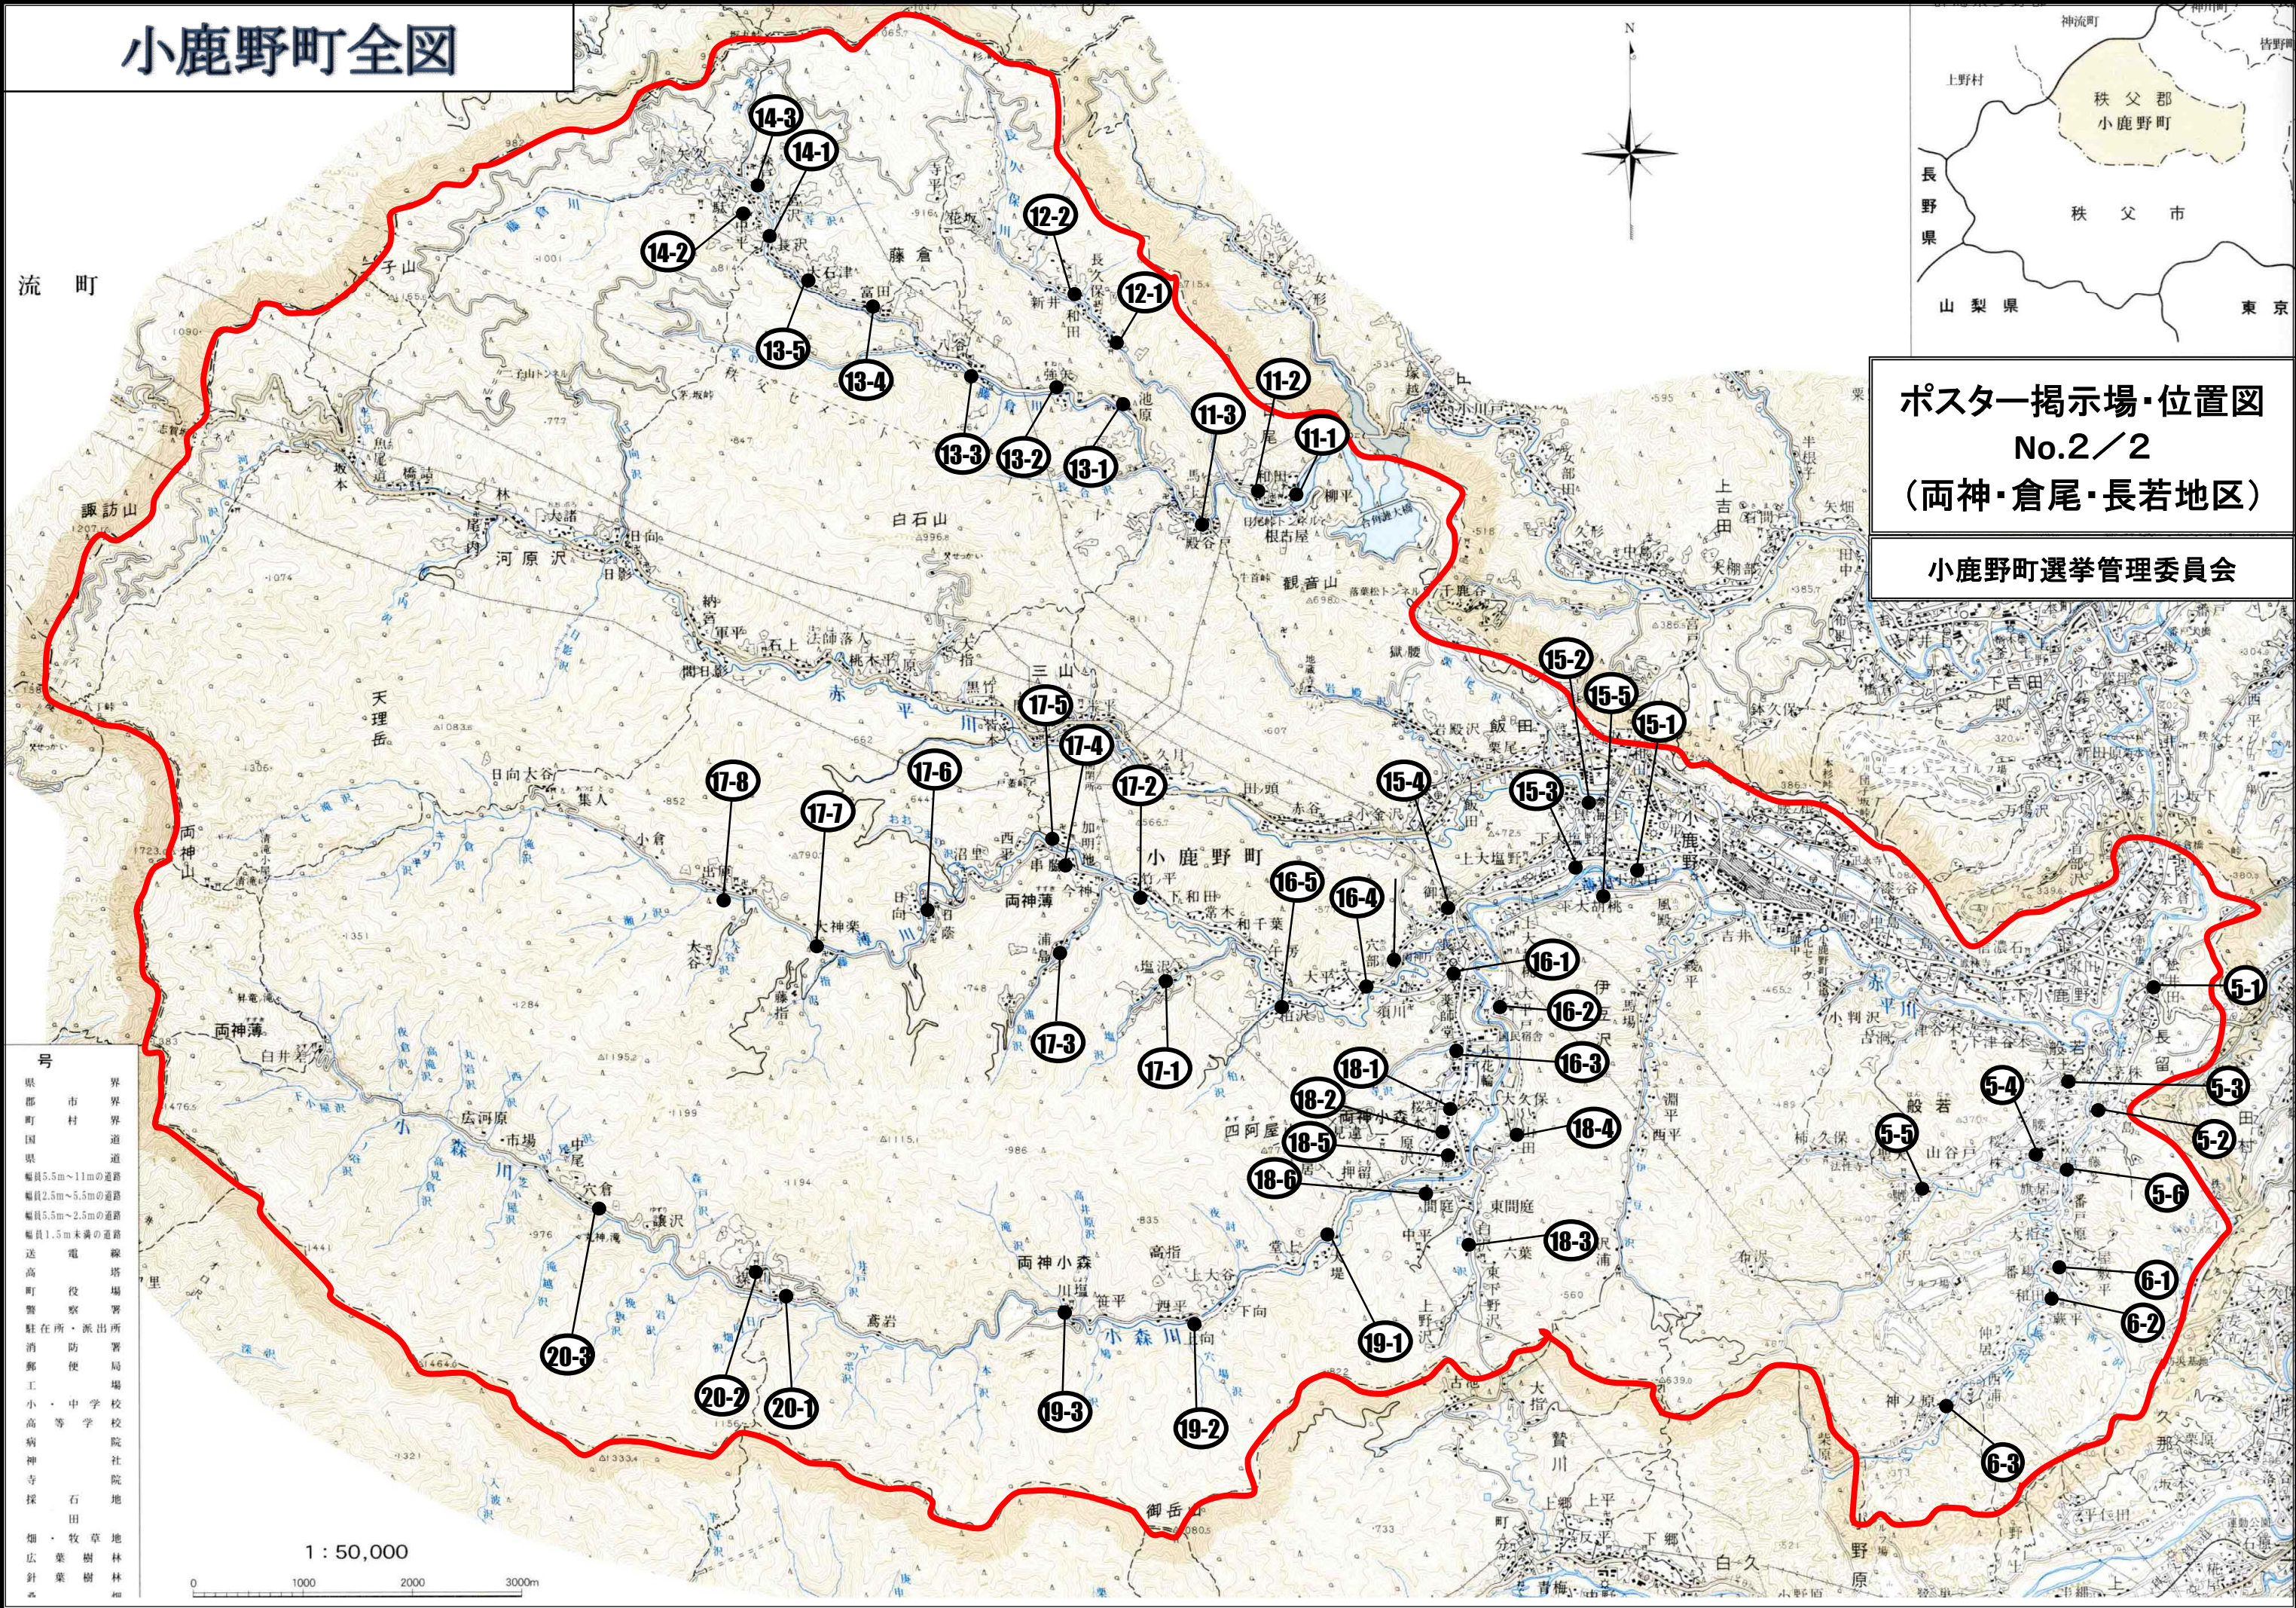

小鹿野町全図

ポスター掲示場・位置図
No.2/2
(両神・倉尾・長若地区)

小鹿野町選挙管理委員会

- 号
- 県界
 - 市界
 - 町界
 - 村界
 - 国道
 - 幅員5.5m~11mの道路
 - 幅員2.5m~5.5mの道路
 - 幅員1.5m未満の道路
 - 送電線
 - 高圧電線
 - 町役場
 - 警察署
 - 駐在所・派出所
 - 消防署
 - 郵便局
 - 工務所
 - 中学校
 - 高等学校
 - 病院
 - 神社
 - 寺院
 - 採石地
 - 田
 - 牧草地
 - 広葉樹林
 - 針葉樹林
 - 雑木林

1 : 50,000