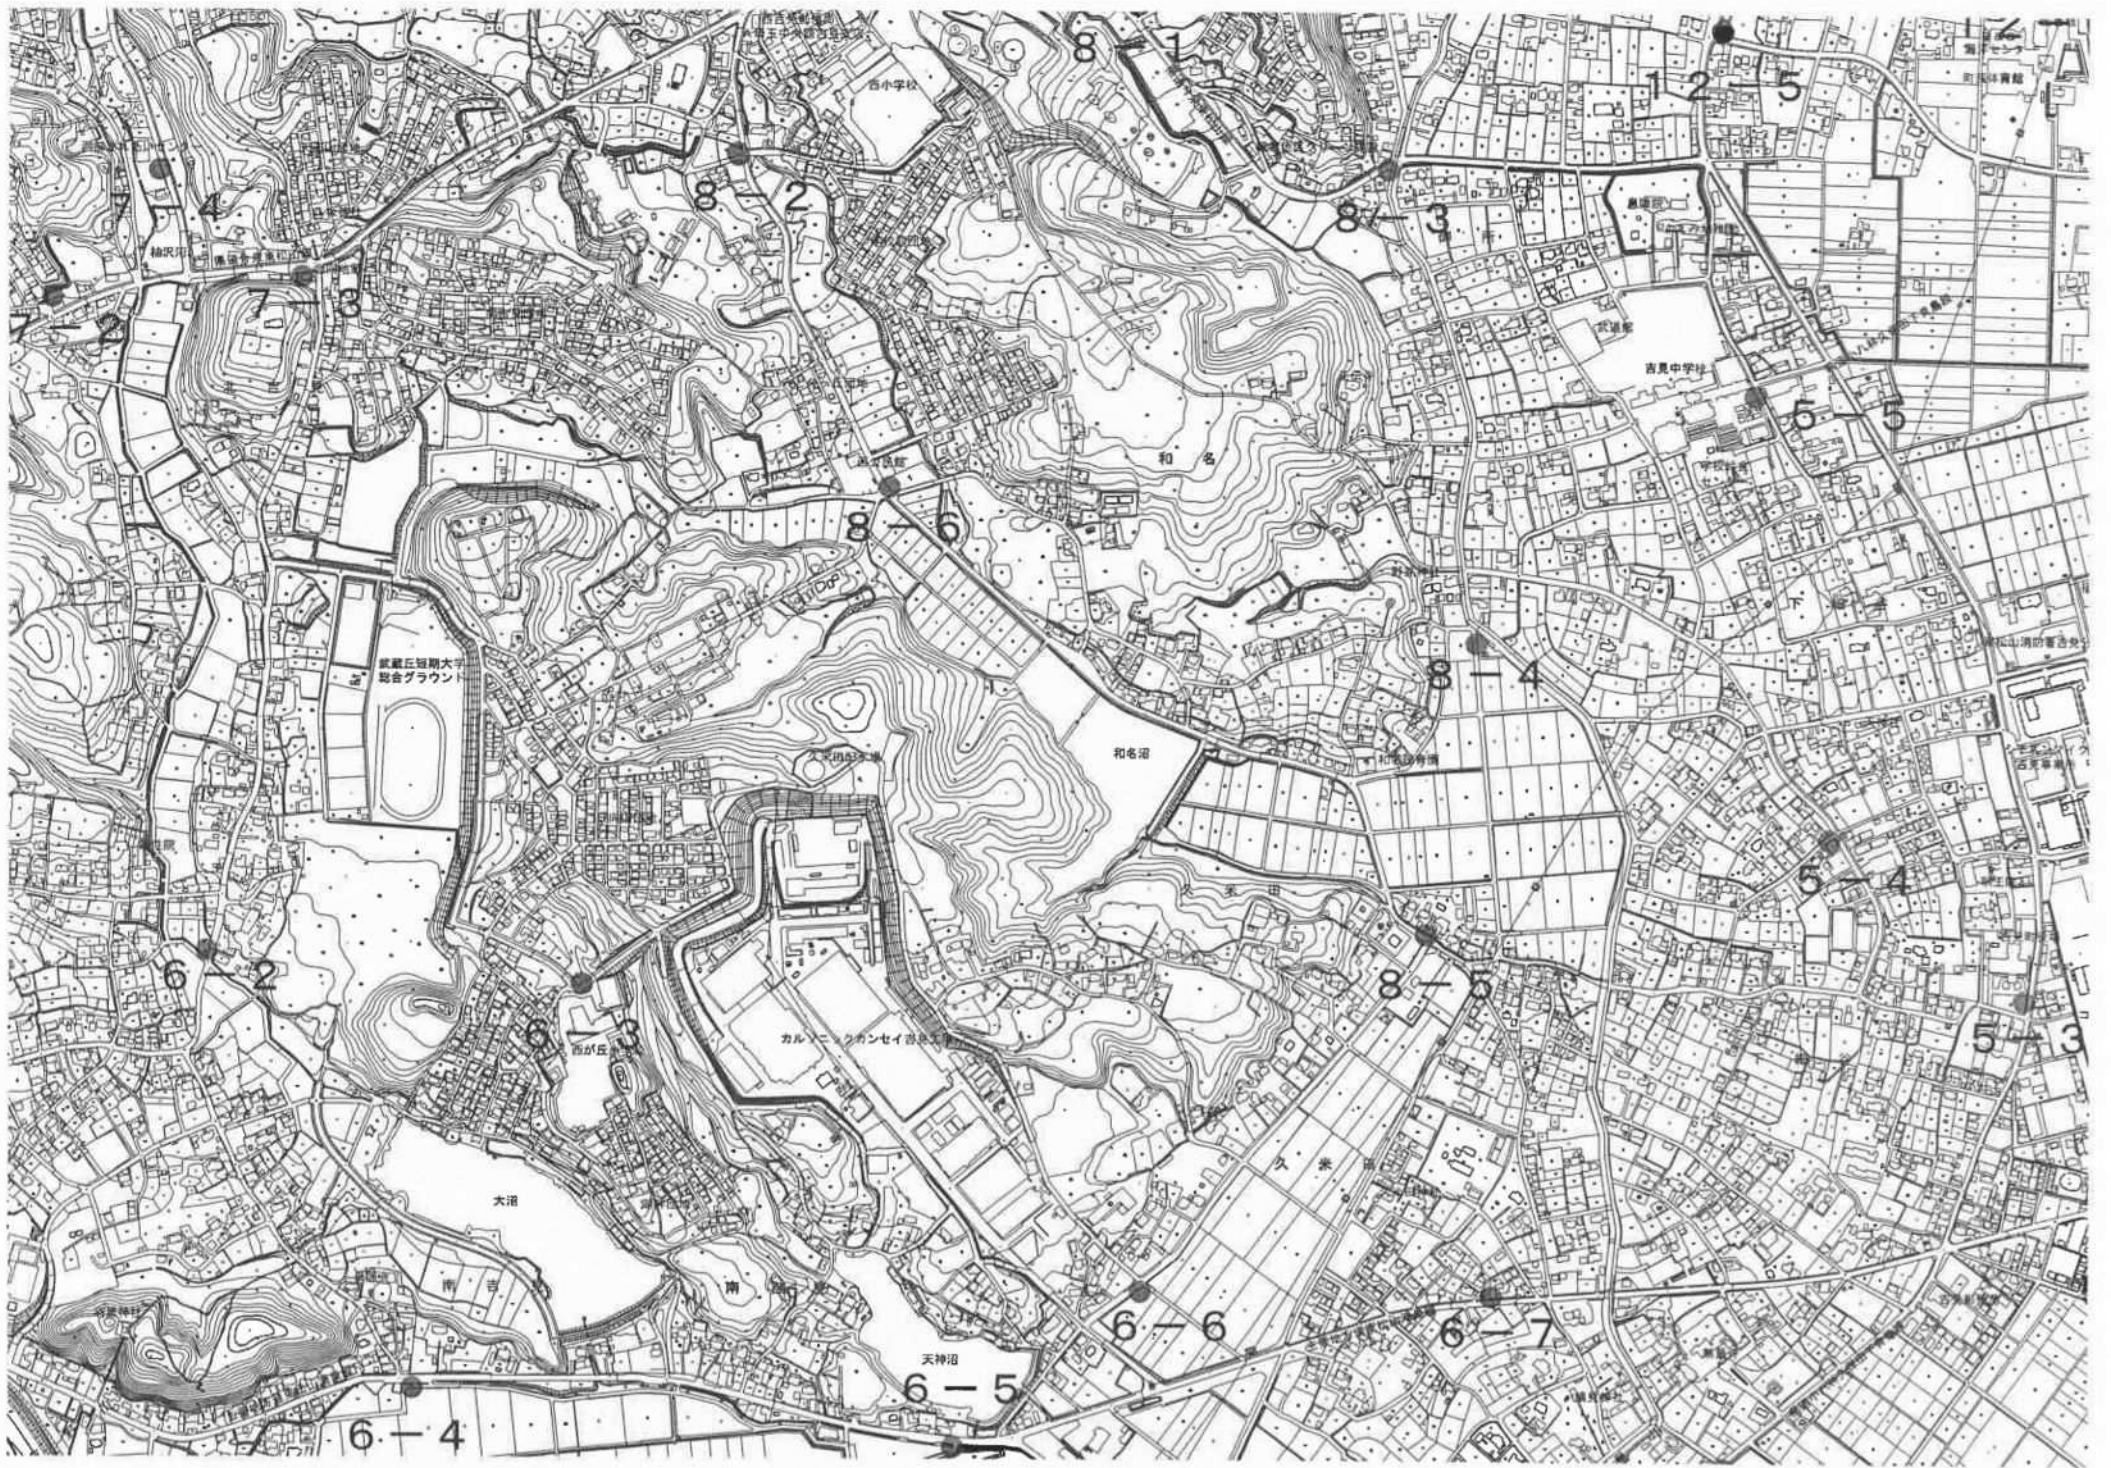

川島町

南川緑地  
「ラウン」

東部緑地

長谷川団地

大沼

八丁湖

西小学校

柿沢

東谷川

和名

筑紫短期大学  
総合グラウンド

和名港

カルネーションカンセイ百貨店

高が丘