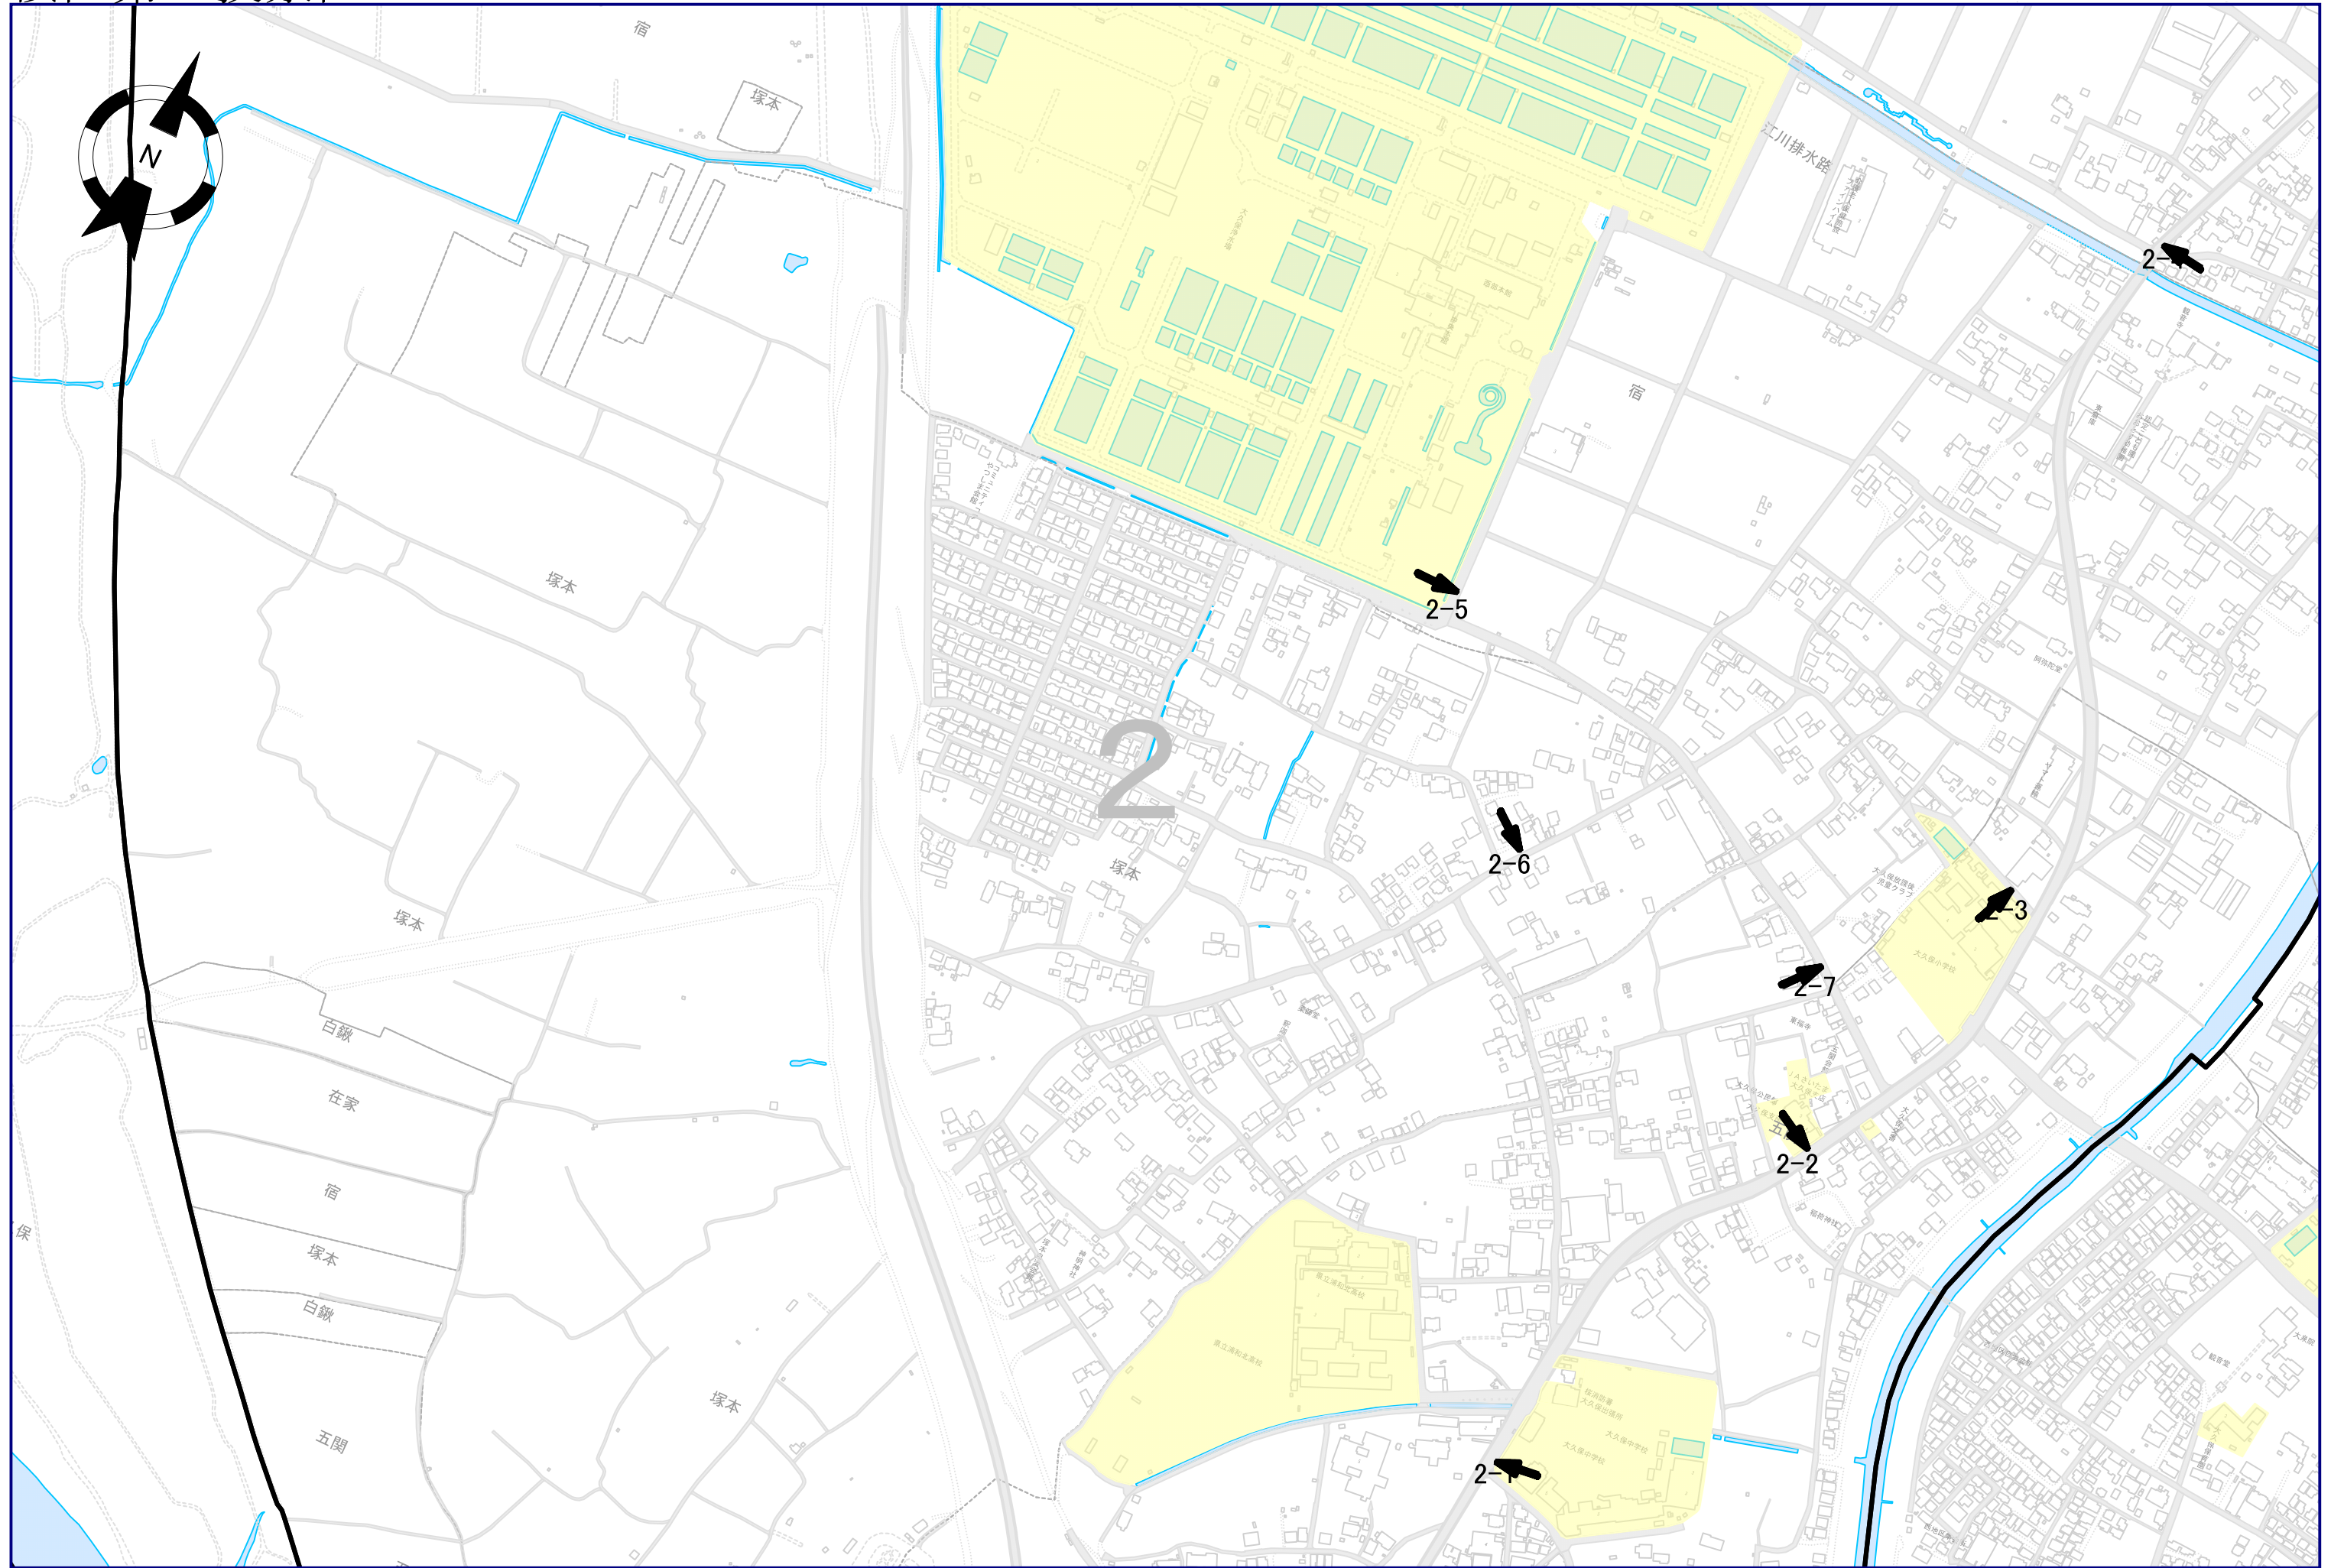

さいたま市桜区

埼玉県知事選挙

ポスター一掲示場略図

さいたま市桜区選挙管理委員会

桜区

桜区第1投票区

桜区

桜区第4投票区