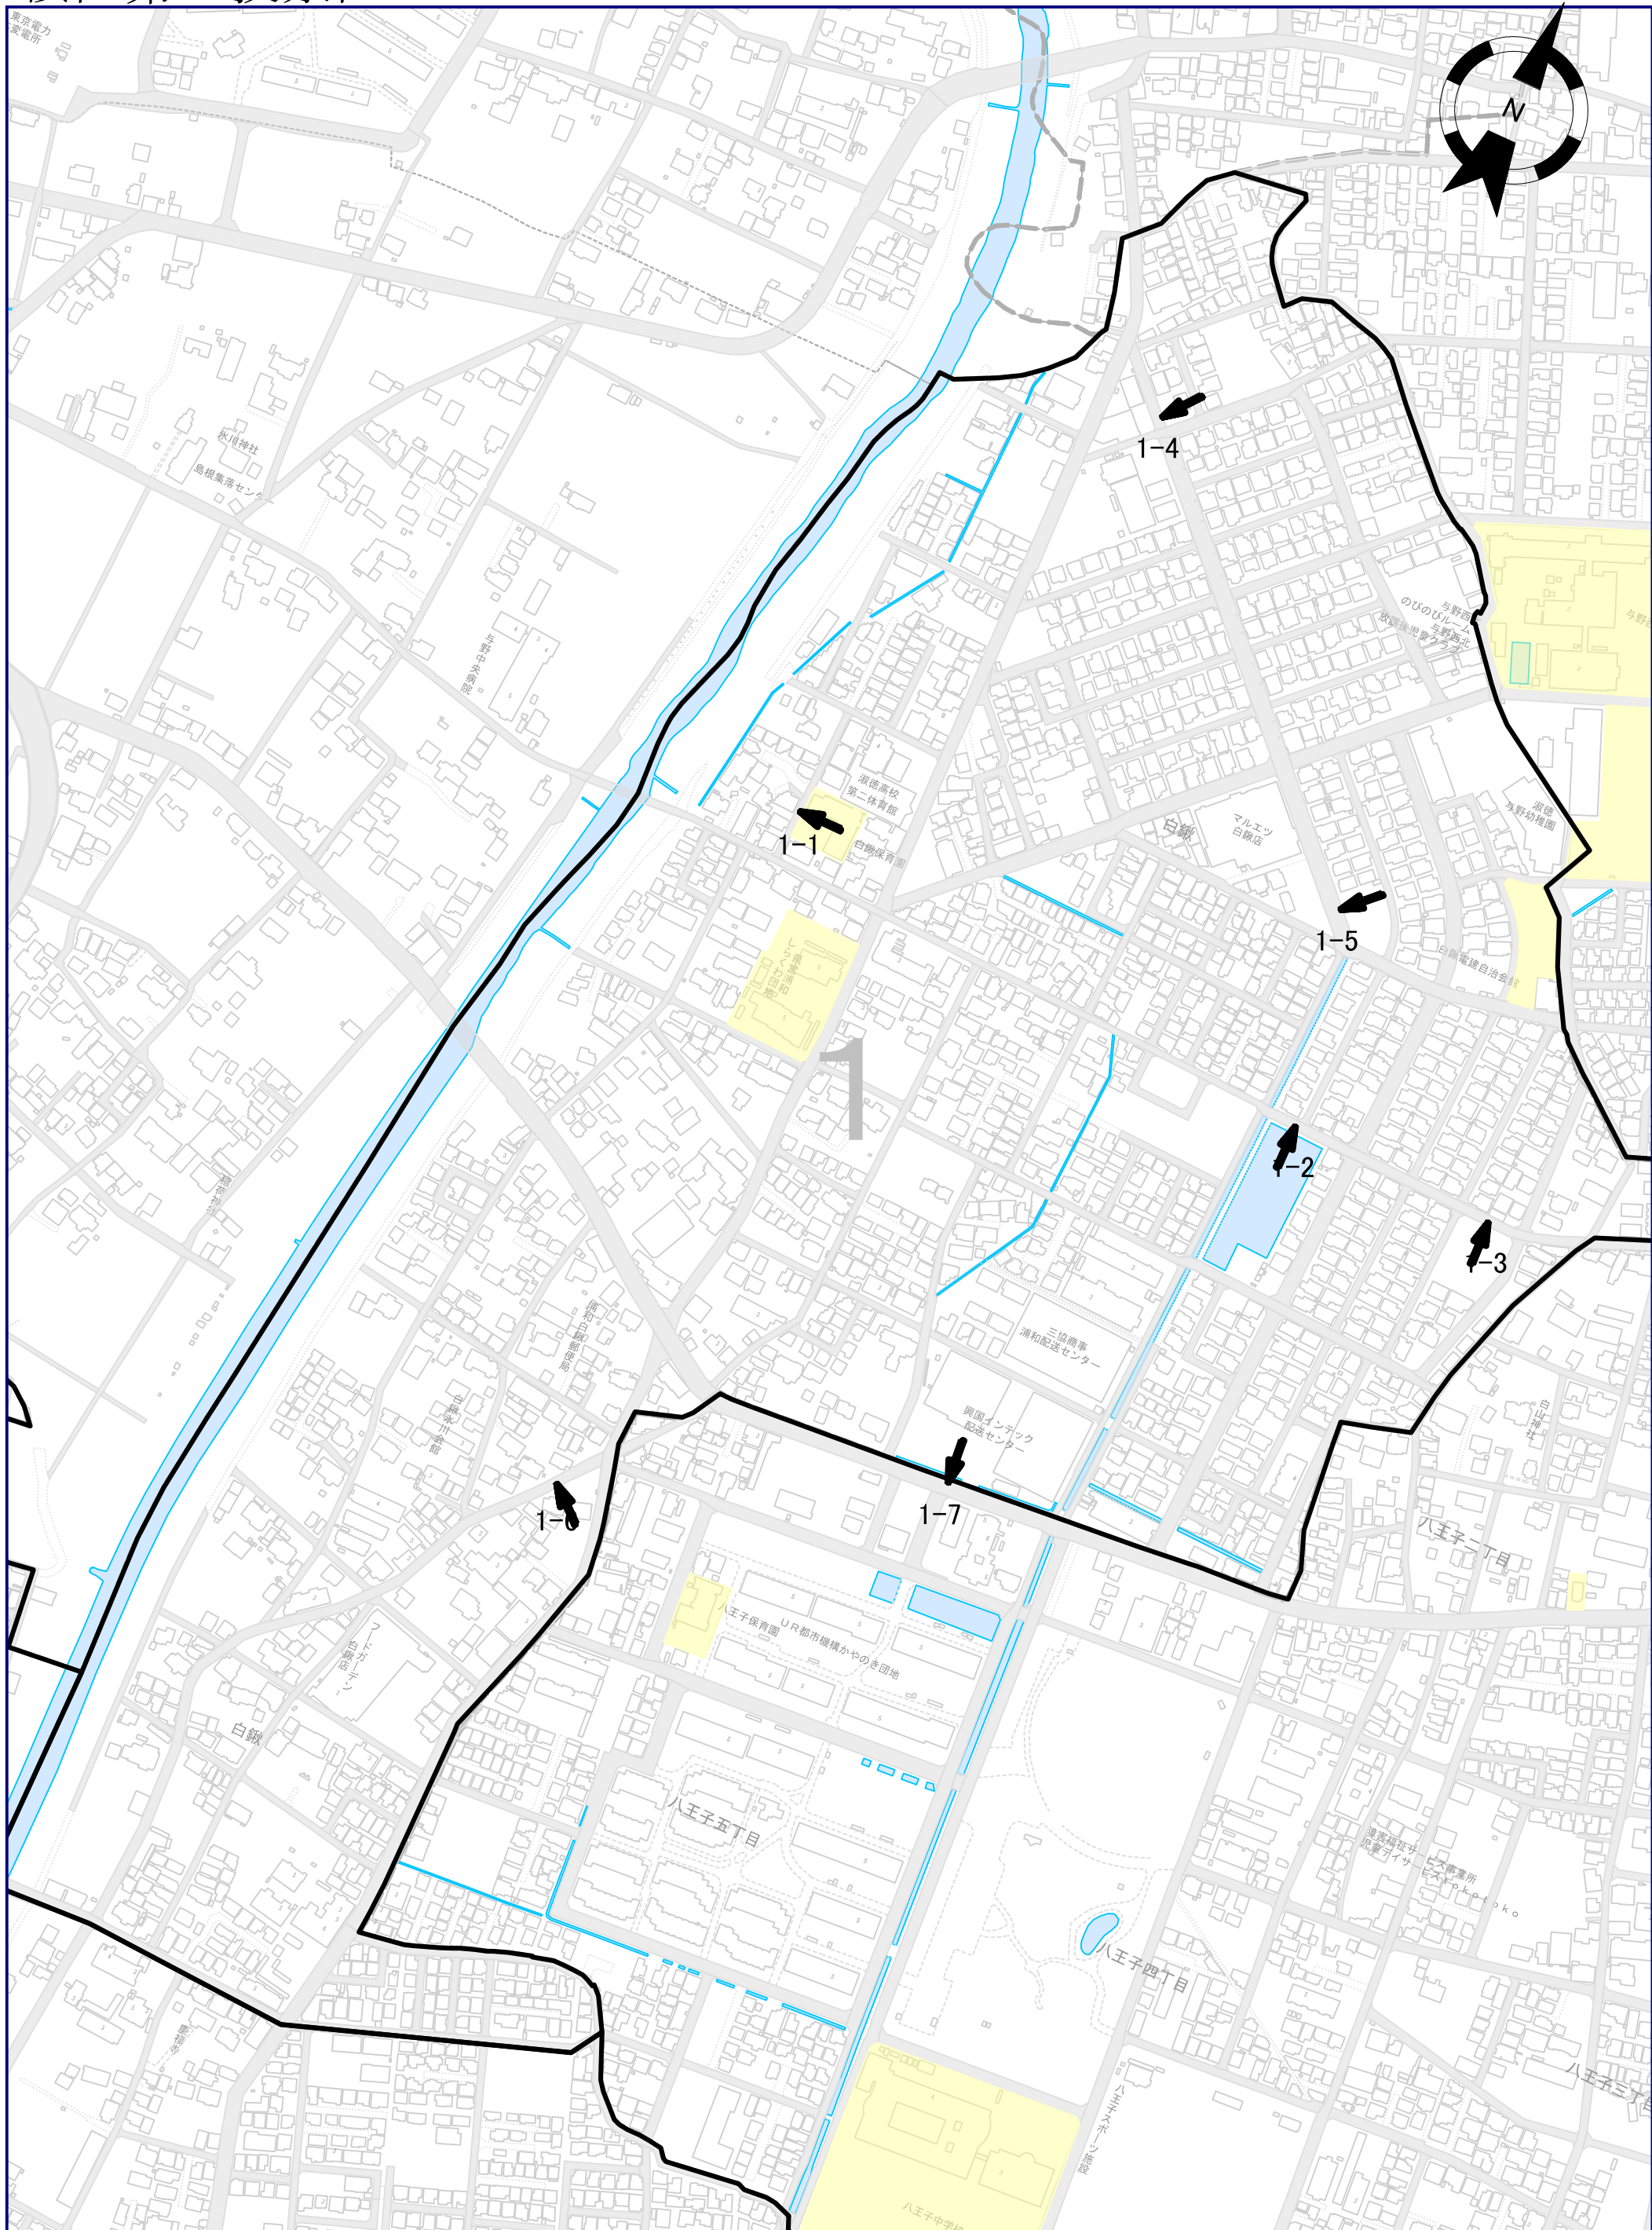

さいたま市桜区

埼玉県知事選挙

ポスター一掲示場略図

さいたま市桜区選挙管理委員会

桜区

桜区第1投票区

桜区

桜区第4投票区