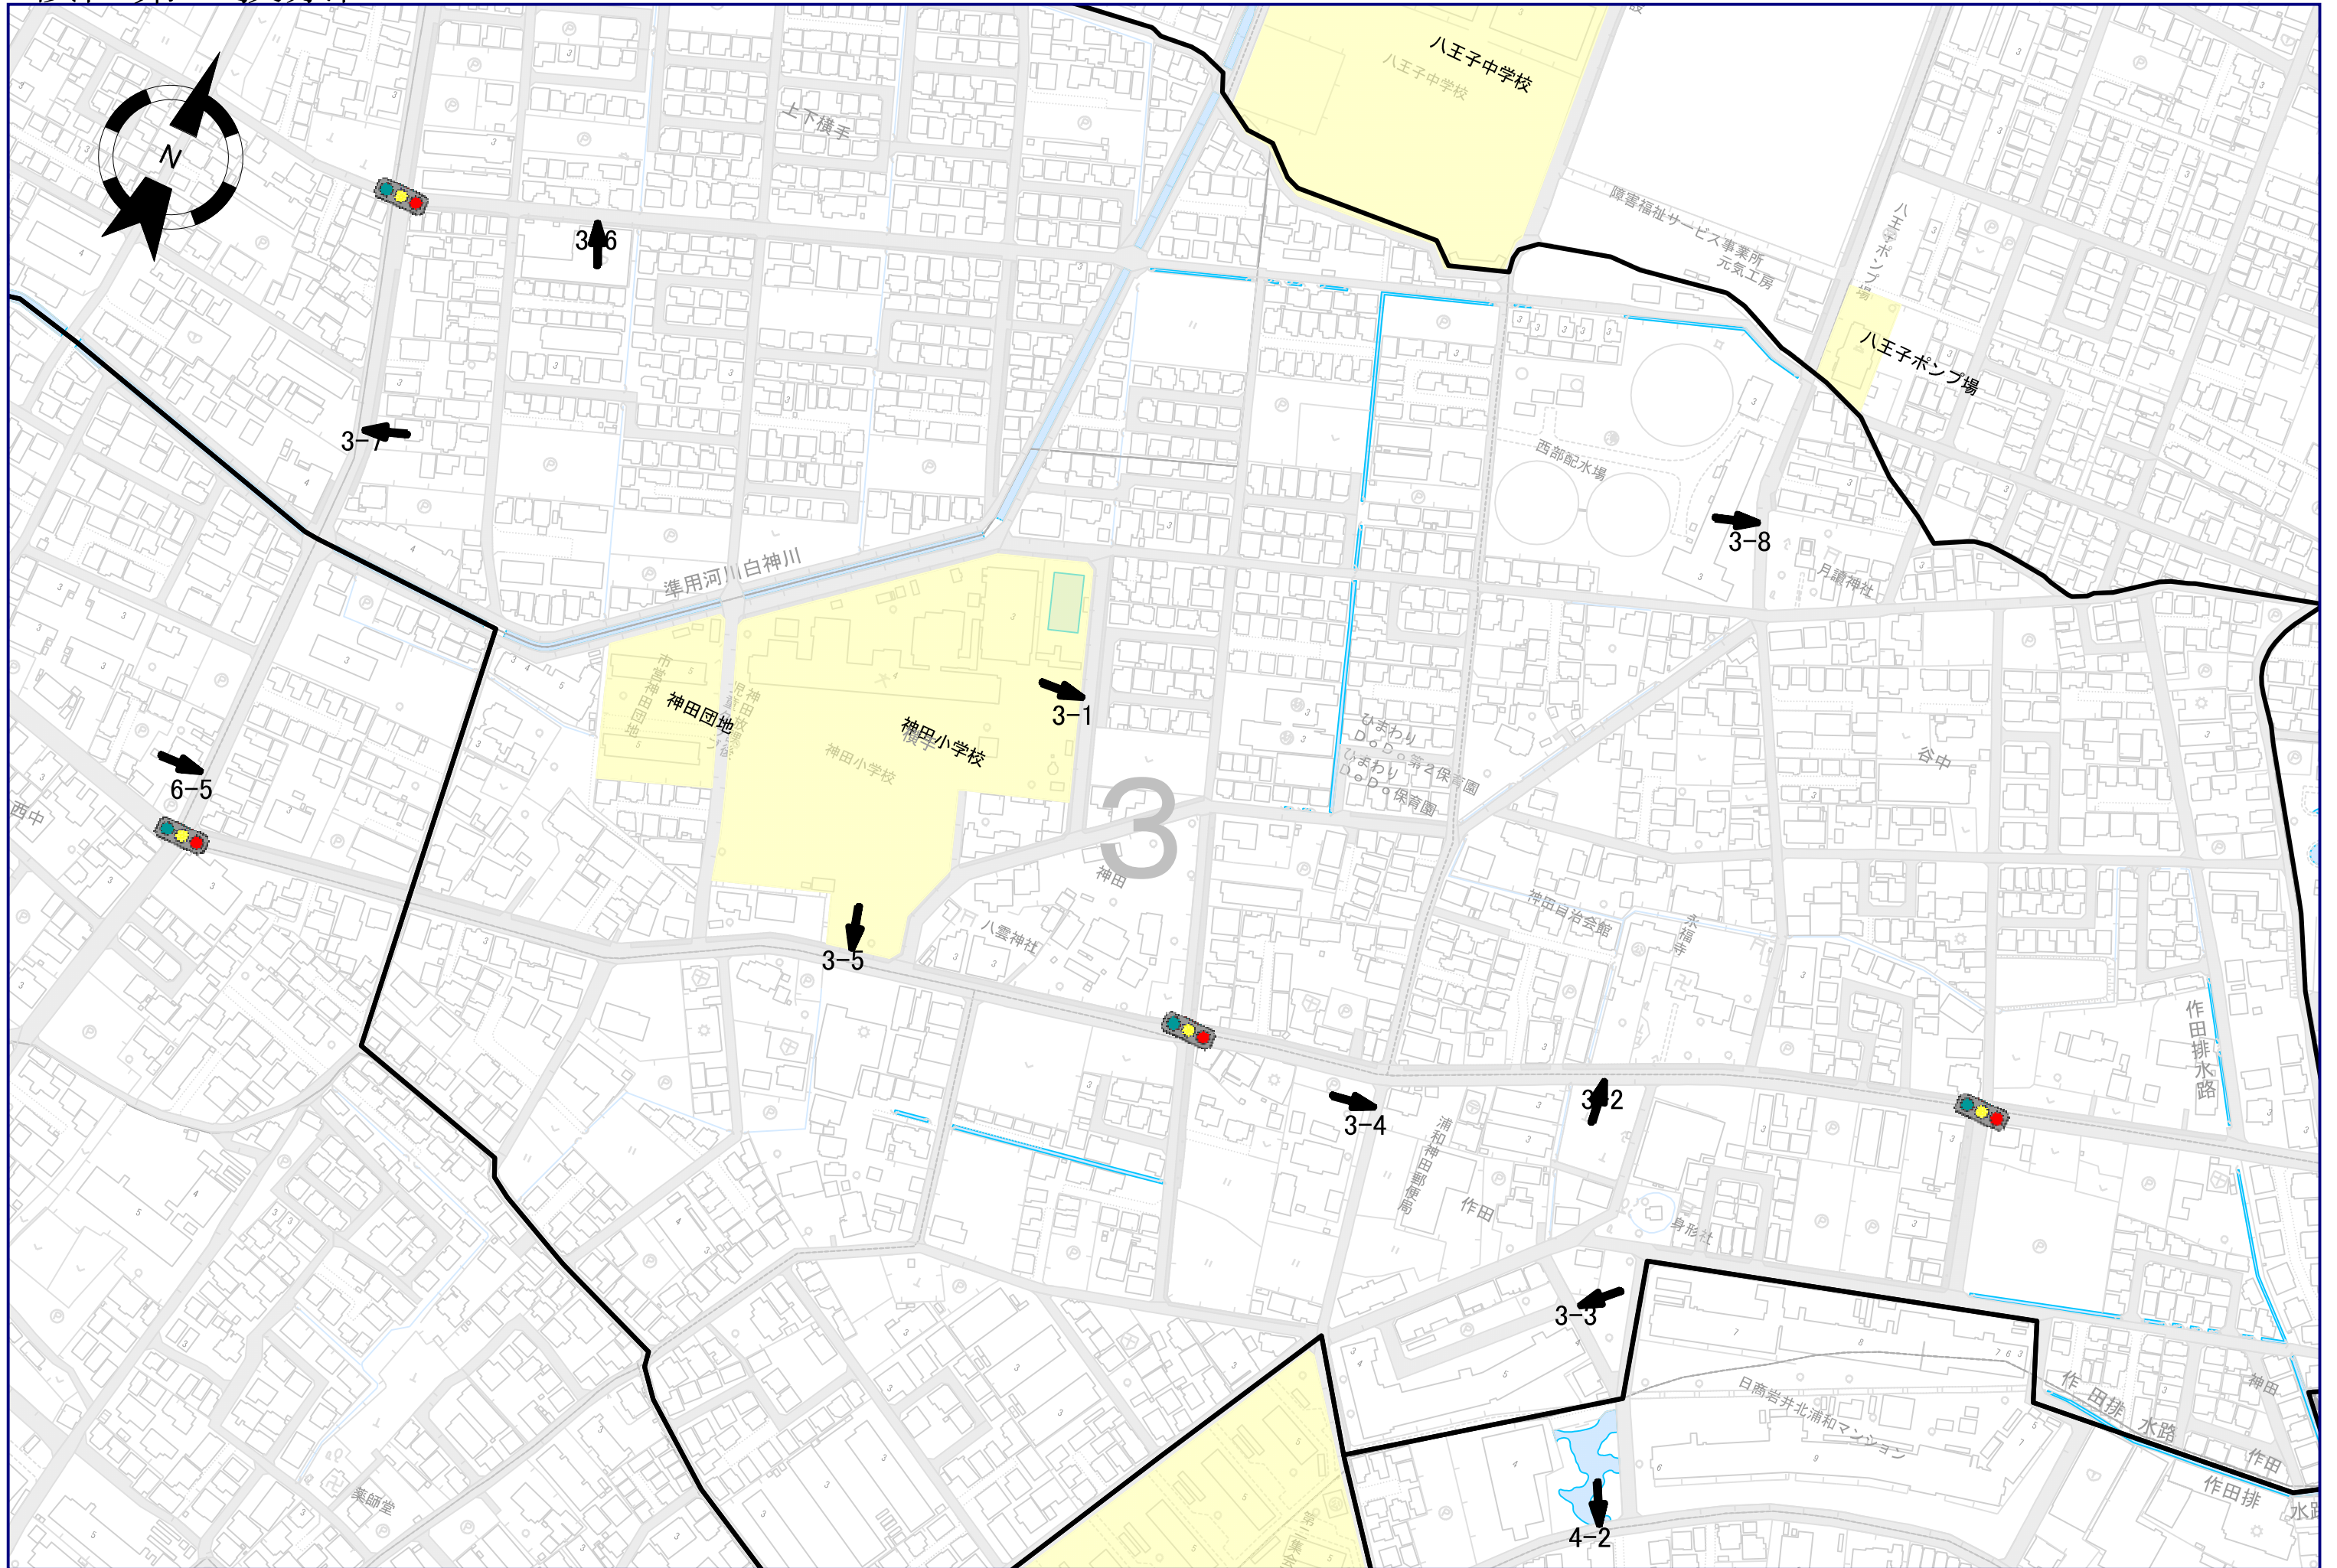

さいたま市桜区

埼玉県知事選挙

ポスター一掲示場略図

さいたま市桜区選挙管理委員会

桜区

桜区第1投票区

桜区

桜区第4投票区