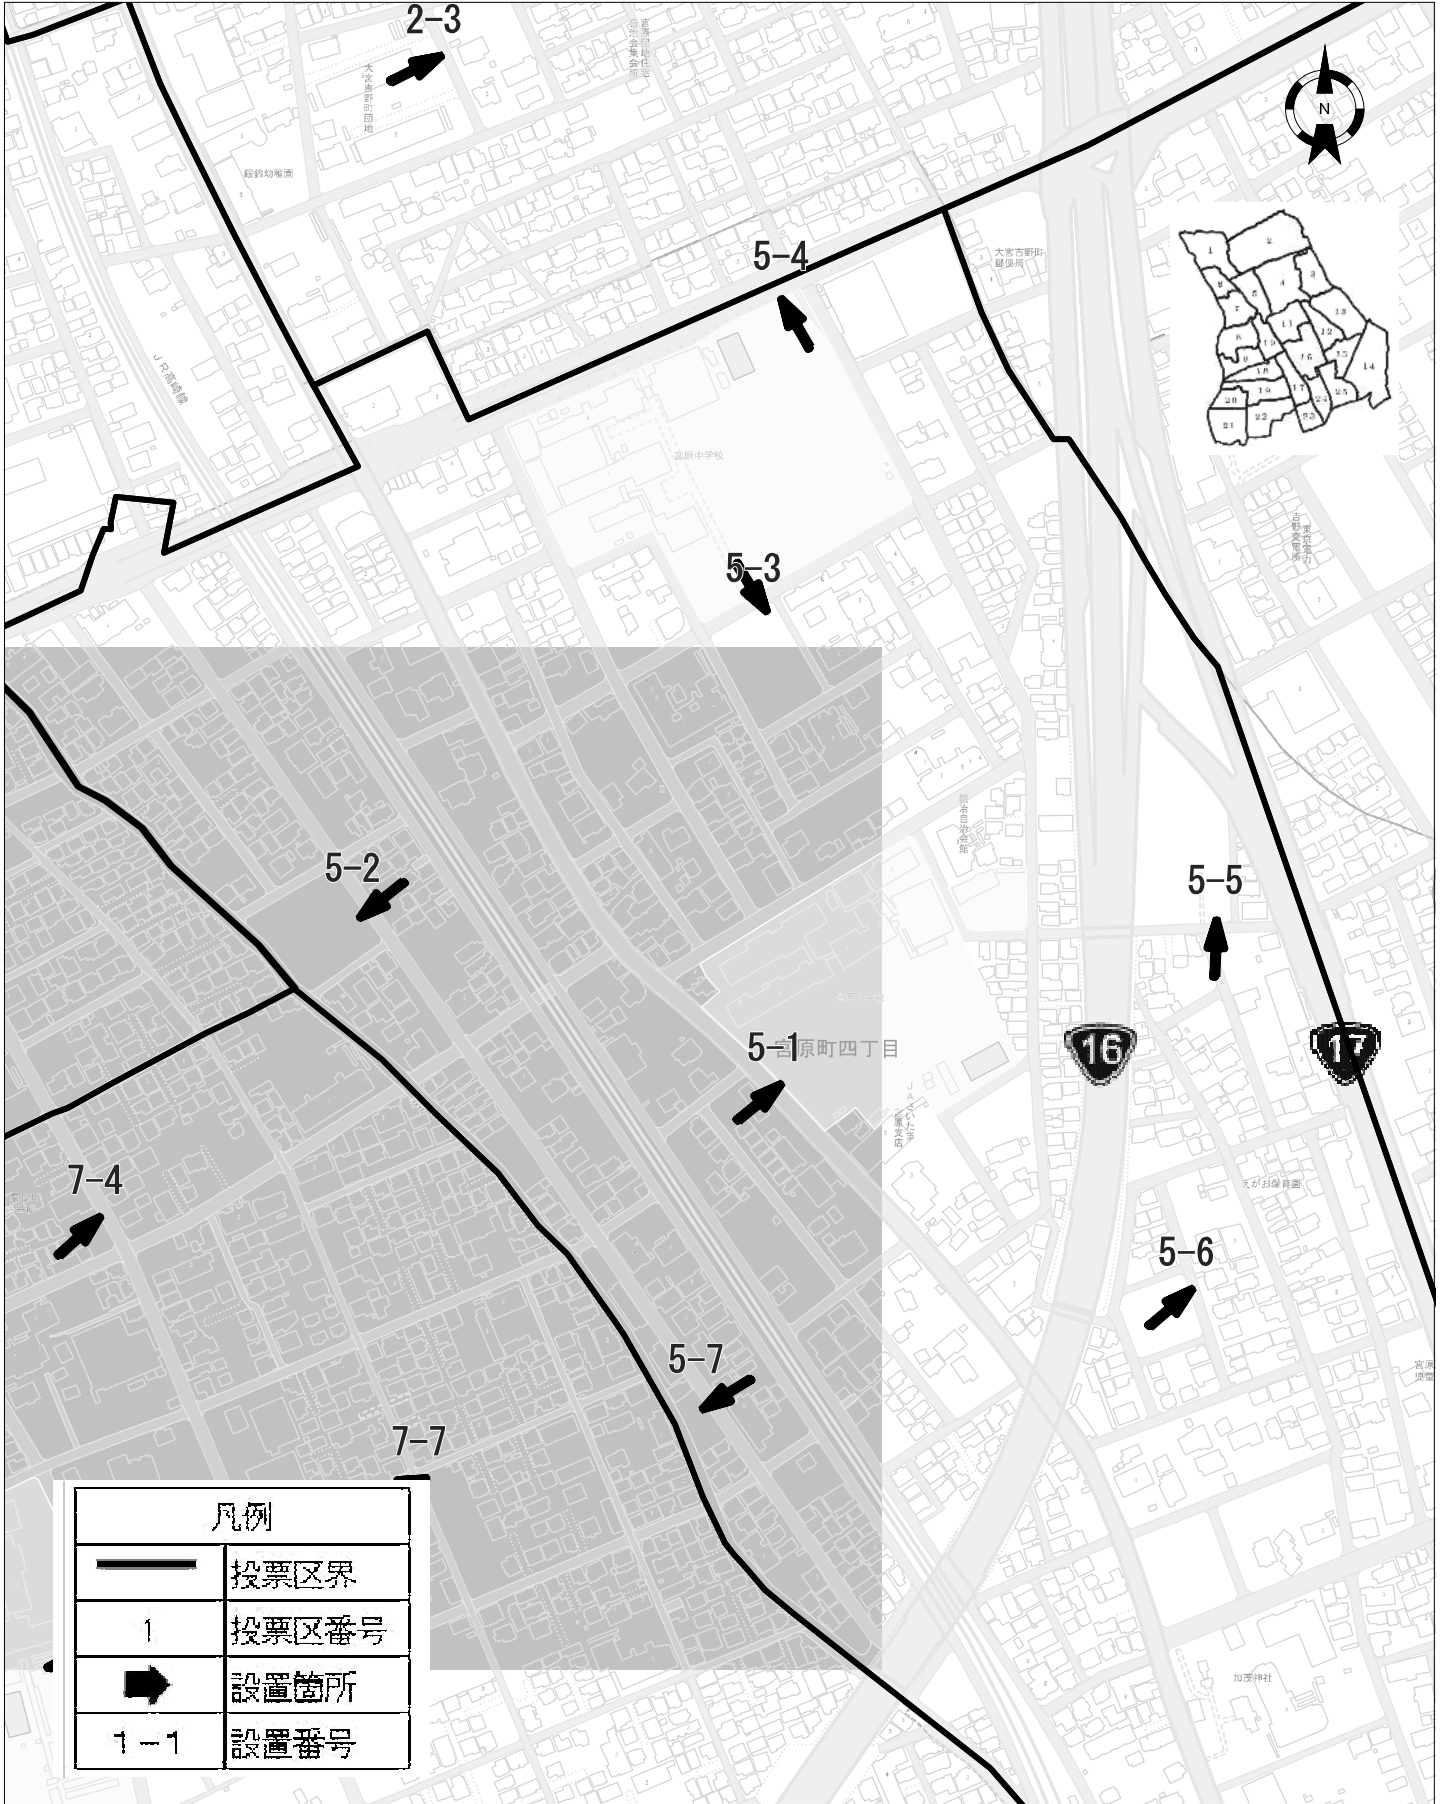

投票区番号1

北区

令和 5年 6月現在

凡例	
	投票区界
1	投票区番号
	設置箇所
1-1	設置番号

0 80m

投票区番号3

北区

令和5年6月現在

凡例	
	投票区界
1	投票区番号
	設置箇所
1-1	設置番号

0 70m

投票区番号5

北区

令和5年6月現在

凡例

	投票区界
1	投票区番号
	設置箇所
1-1	設置番号

0 50m

投票区番号6

北区

令和5年6月現在

0 50m

投票区番号7

北区

令和5年6月現在

0 100m

投票区番号9

北区

令和5年6月現在

投票区番号10 北区 令和5年6月現在

凡例	
	投票区界
1	投票区番号
	設置箇所
1-1	設置番号