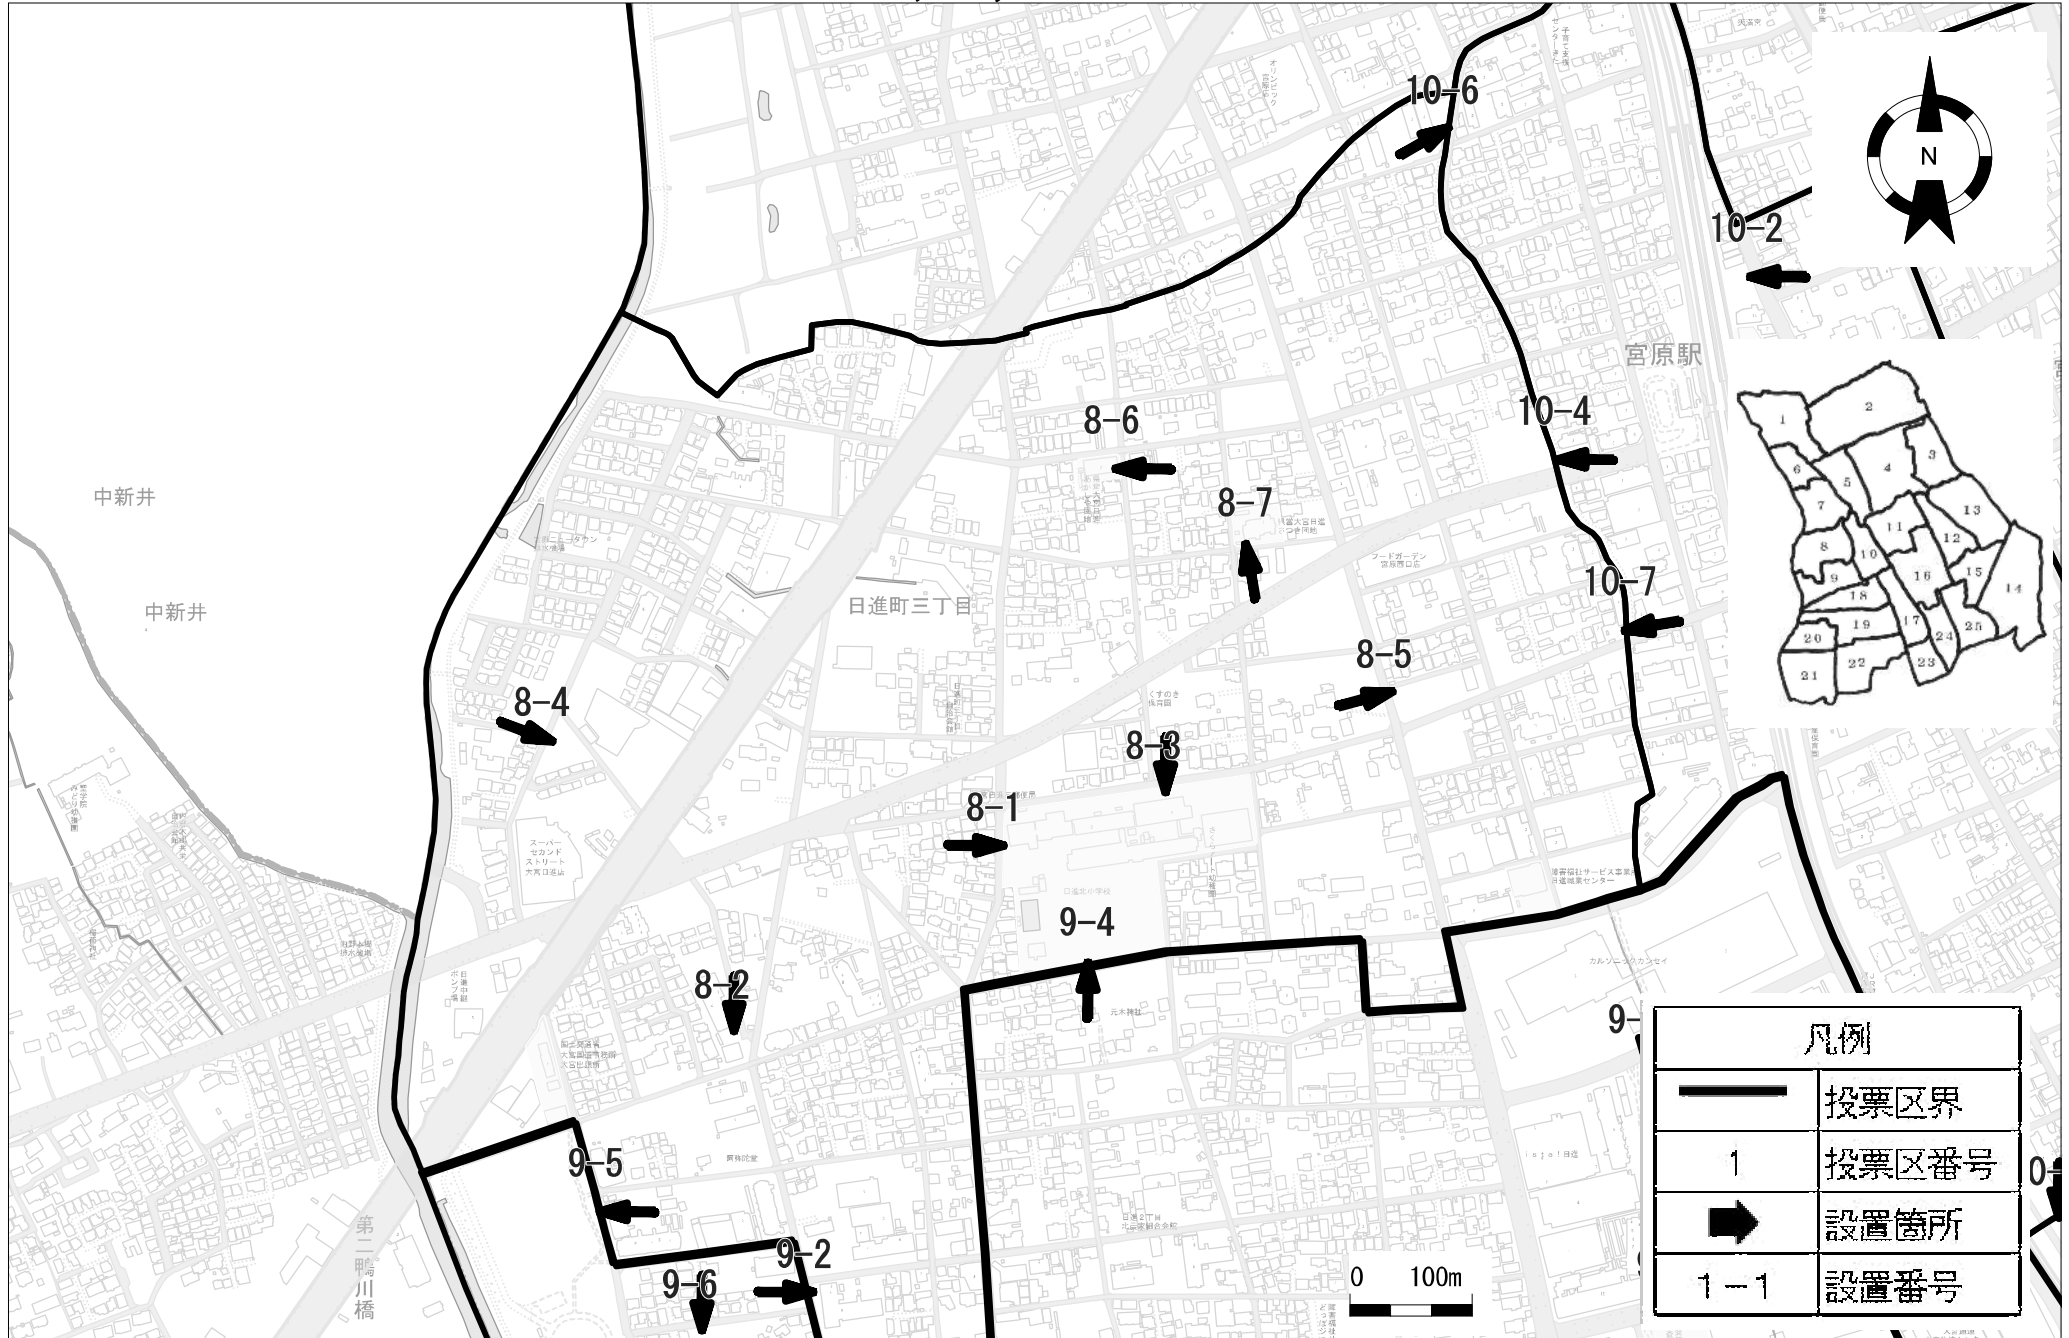

投票区番号1

北区

令和 5年 6月現在

凡例	
	投票区界
1	投票区番号
	設置箇所
1-1	設置番号

0 80m

投票区番号3

北区

令和5年6月現在

凡例	
	投票区界
1	投票区番号
	設置箇所
1-1	設置番号

0 70m

投票区番号5

北区

令和5年6月現在

凡例

	投票区界
1	投票区番号
	設置箇所
1-1	設置番号

0 50m

投票区番号6

北区

令和5年6月現在

0 50m

投票区番号7

北区

令和5年6月現在

0 100m

投票区番号9

北区

令和5年6月現在

投票区番号10 北区 令和5年6月現在

凡例	
	投票区界
1	投票区番号
	設置箇所
1-1	設置番号