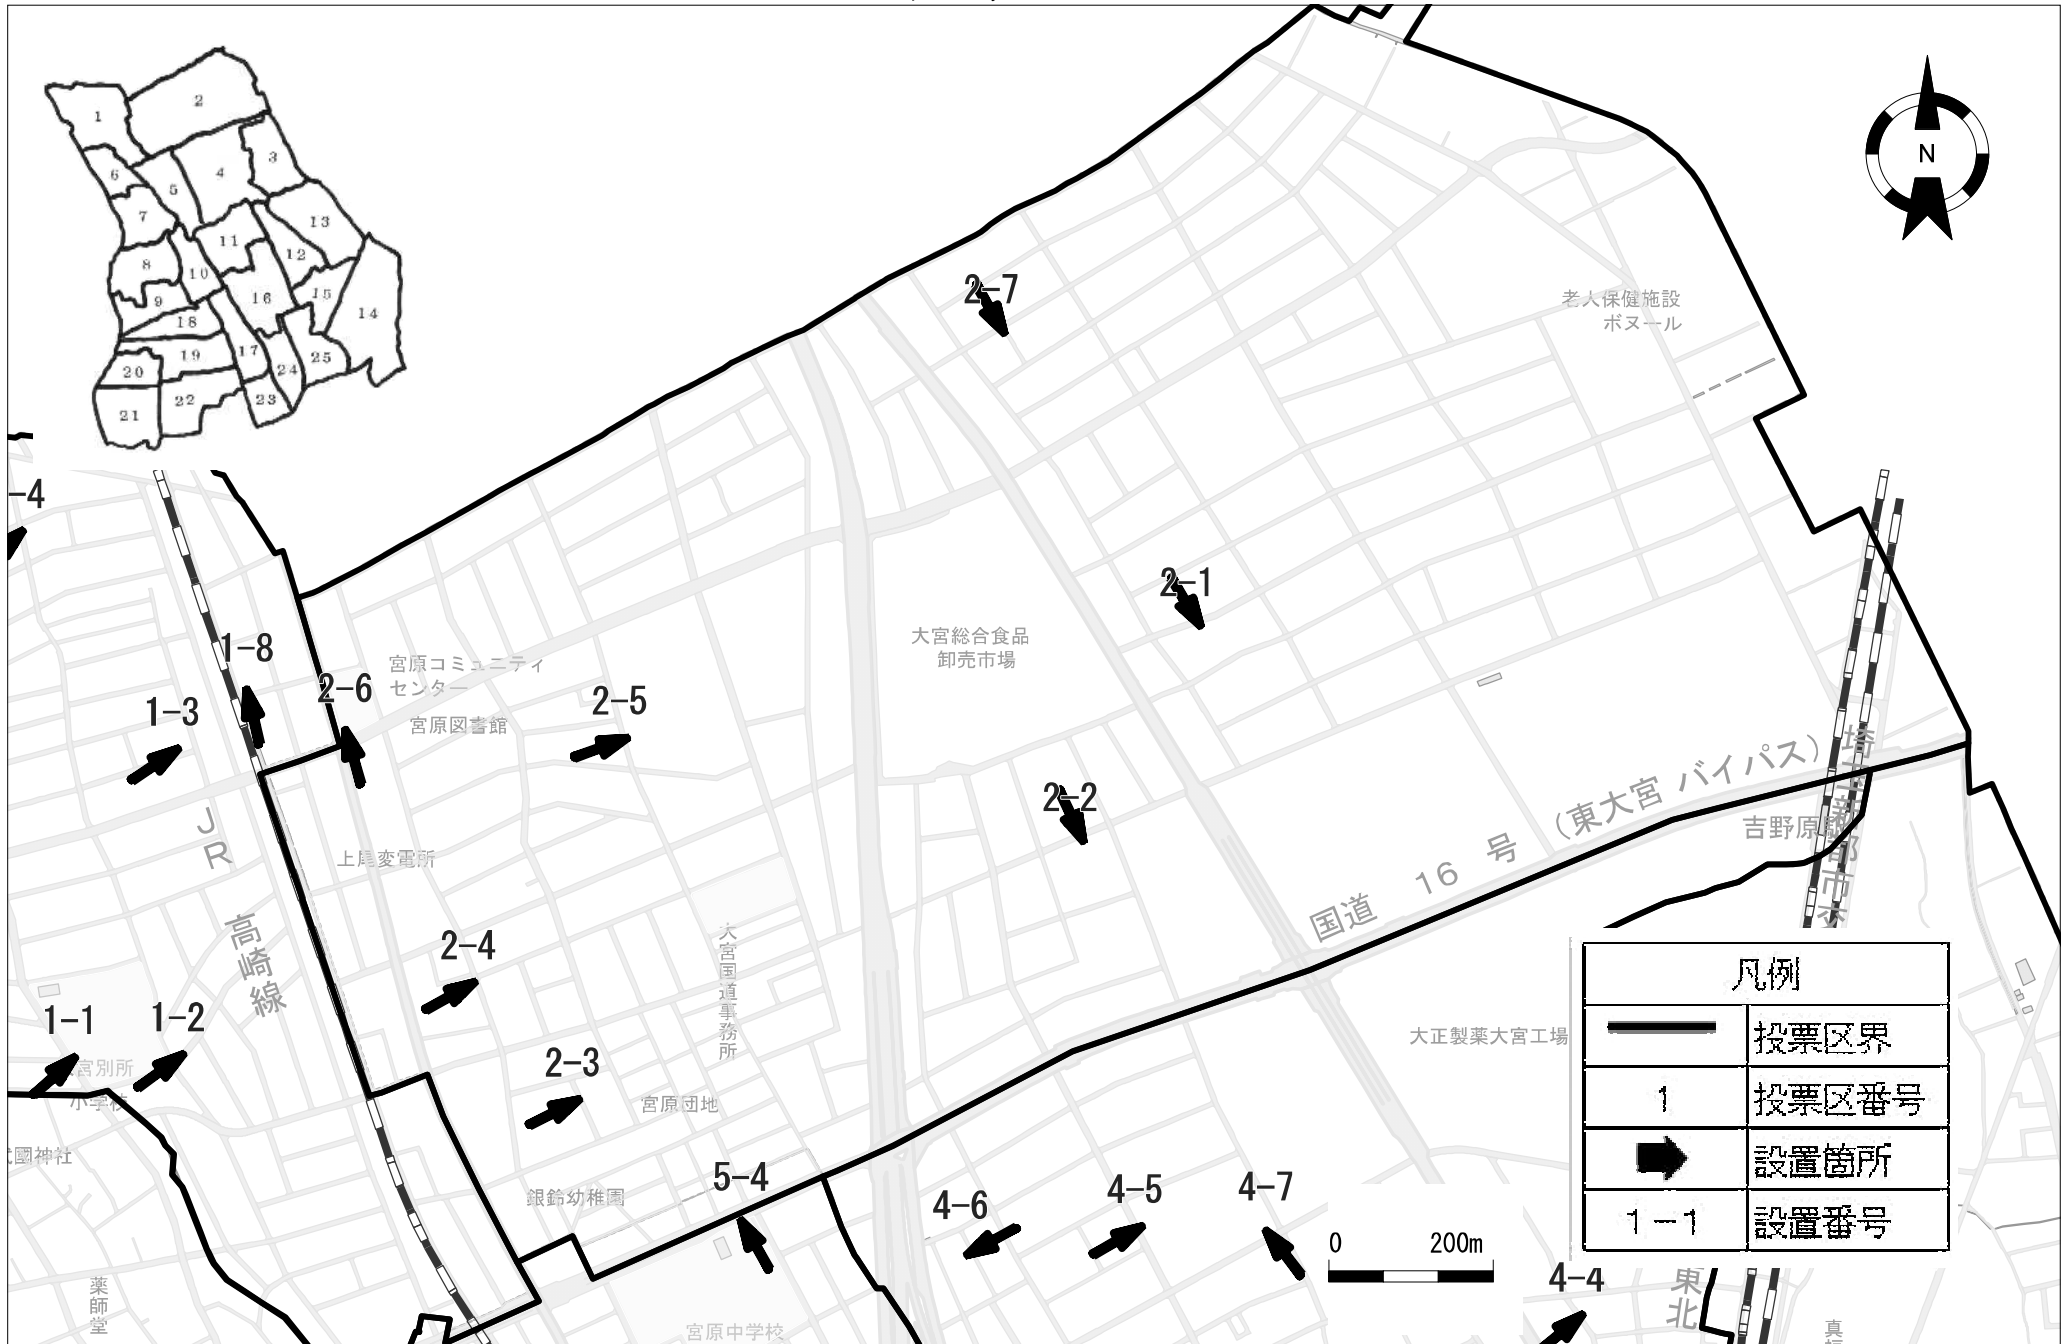

投票区番号1

北区

令和 5年 6月現在

凡例	
	投票区界
1	投票区番号
	設置箇所
1-1	設置番号

0 80m

投票区番号3

北区

令和5年6月現在

凡例	
	投票区界
1	投票区番号
	設置箇所
1-1	設置番号

0 70m

投票区番号5

北区

令和5年6月現在

凡例

	投票区界
1	投票区番号
	設置箇所
1-1	設置番号

0 50m

投票区番号6

北区

令和5年6月現在

0 50m

投票区番号7

北区

令和5年6月現在

0 100m

投票区番号9

北区

令和5年6月現在

投票区番号10 北区 令和5年6月現在

凡例	
	投票区界
1	投票区番号
	設置箇所
1-1	設置番号