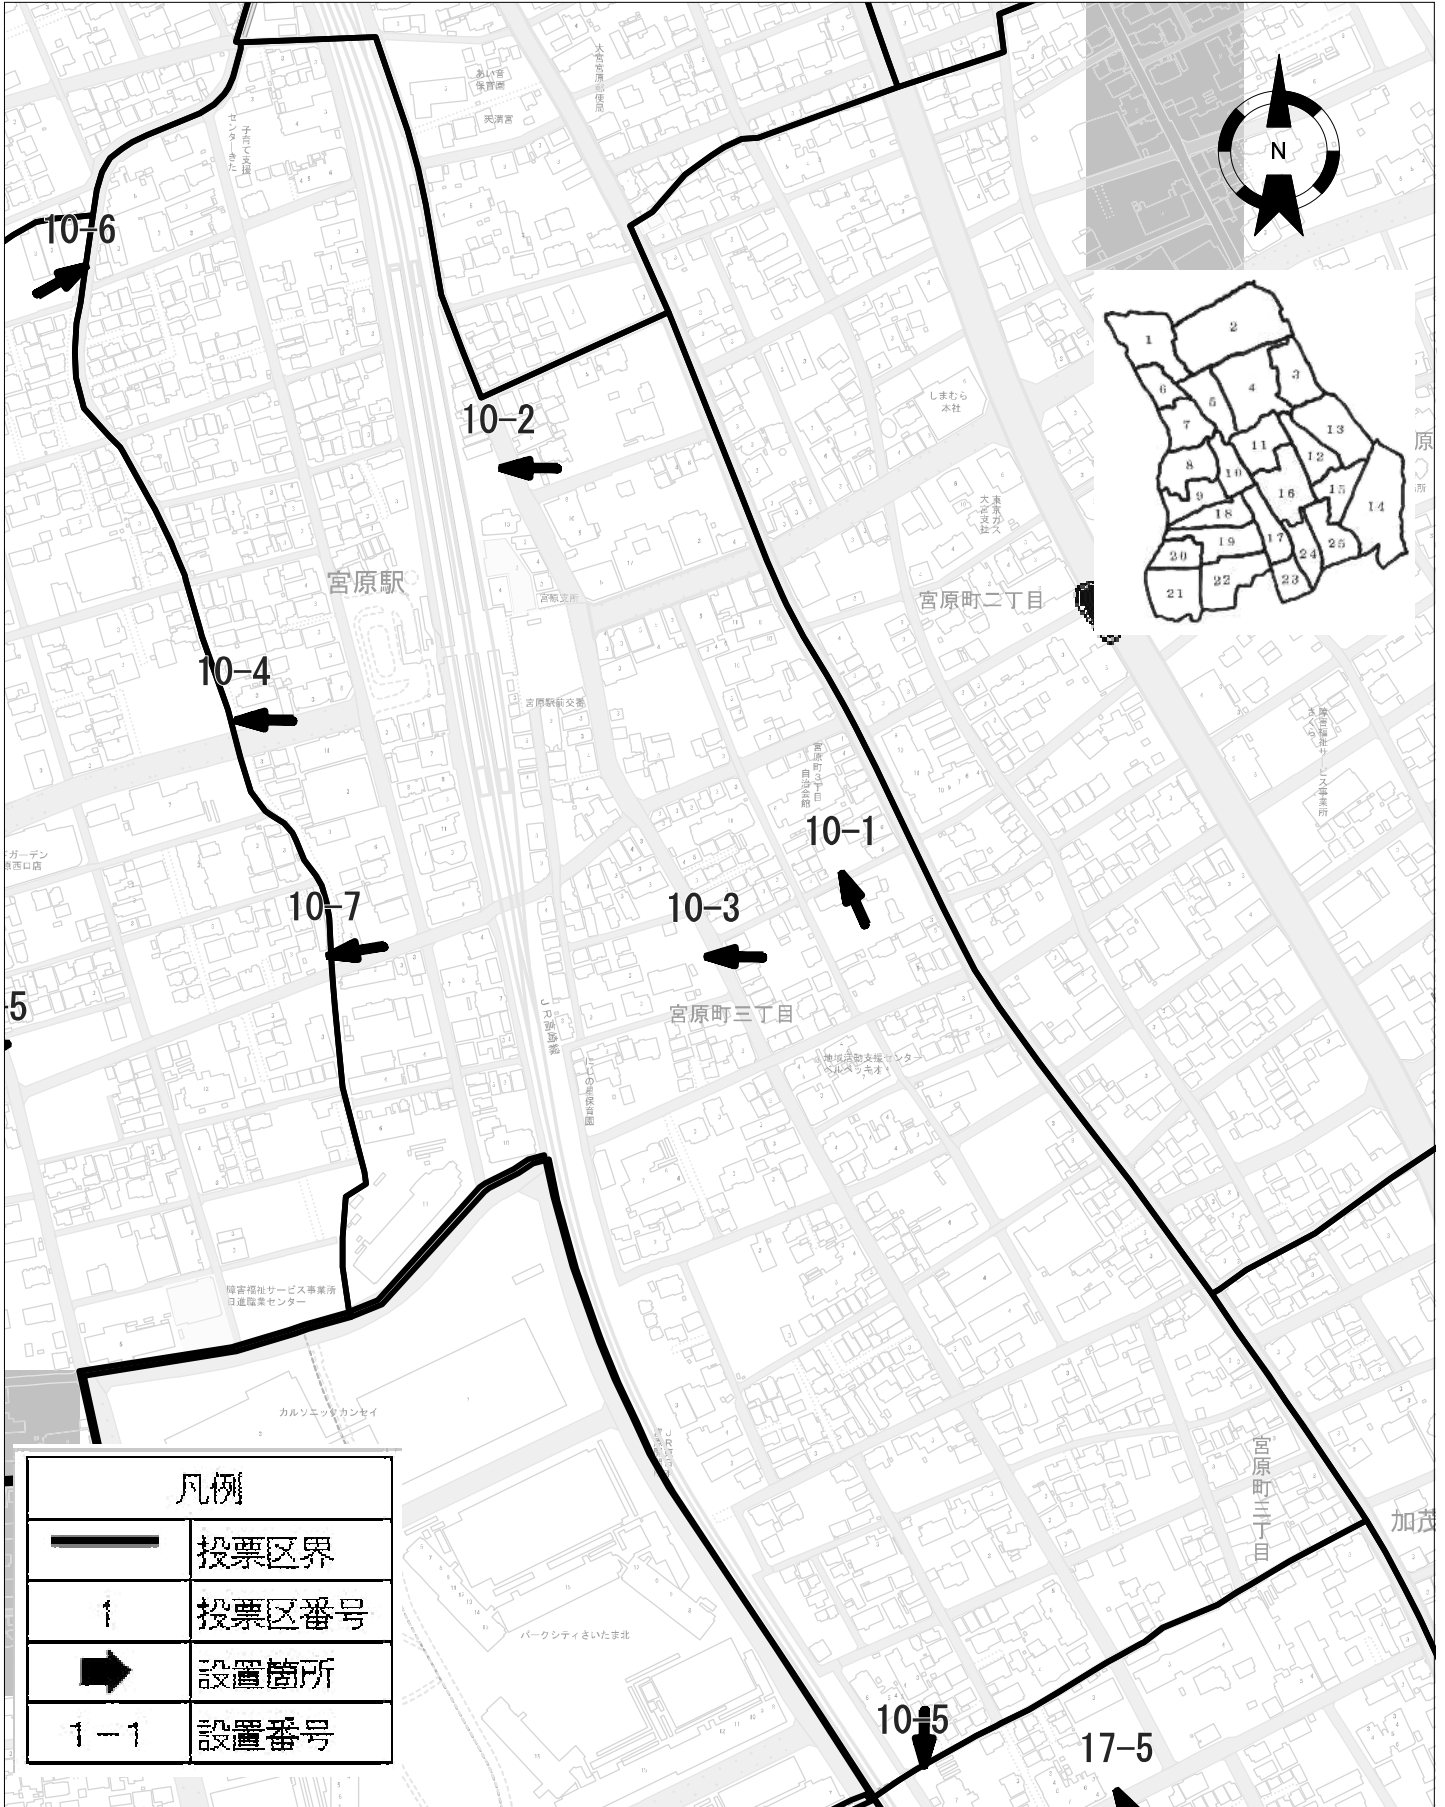

投票区番号1

北区

令和 5年 6月現在

凡例	
	投票区界
1	投票区番号
	設置箇所
1-1	設置番号

0 80m

投票区番号3

北区

令和5年6月現在

凡例	
	投票区界
1	投票区番号
	設置箇所
1-1	設置番号

0 70m

投票区番号5

北区

令和5年6月現在

凡例

	投票区界
1	投票区番号
	設置箇所
1-1	設置番号

0 50m

投票区番号6

北区

令和5年6月現在

0 50m

投票区番号7

北区

令和5年6月現在

0 100m

投票区番号9

北区

令和5年6月現在

投票区番号10 北区 令和5年6月現在

凡例	
	投票区界
1	投票区番号
	設置箇所
1-1	設置番号