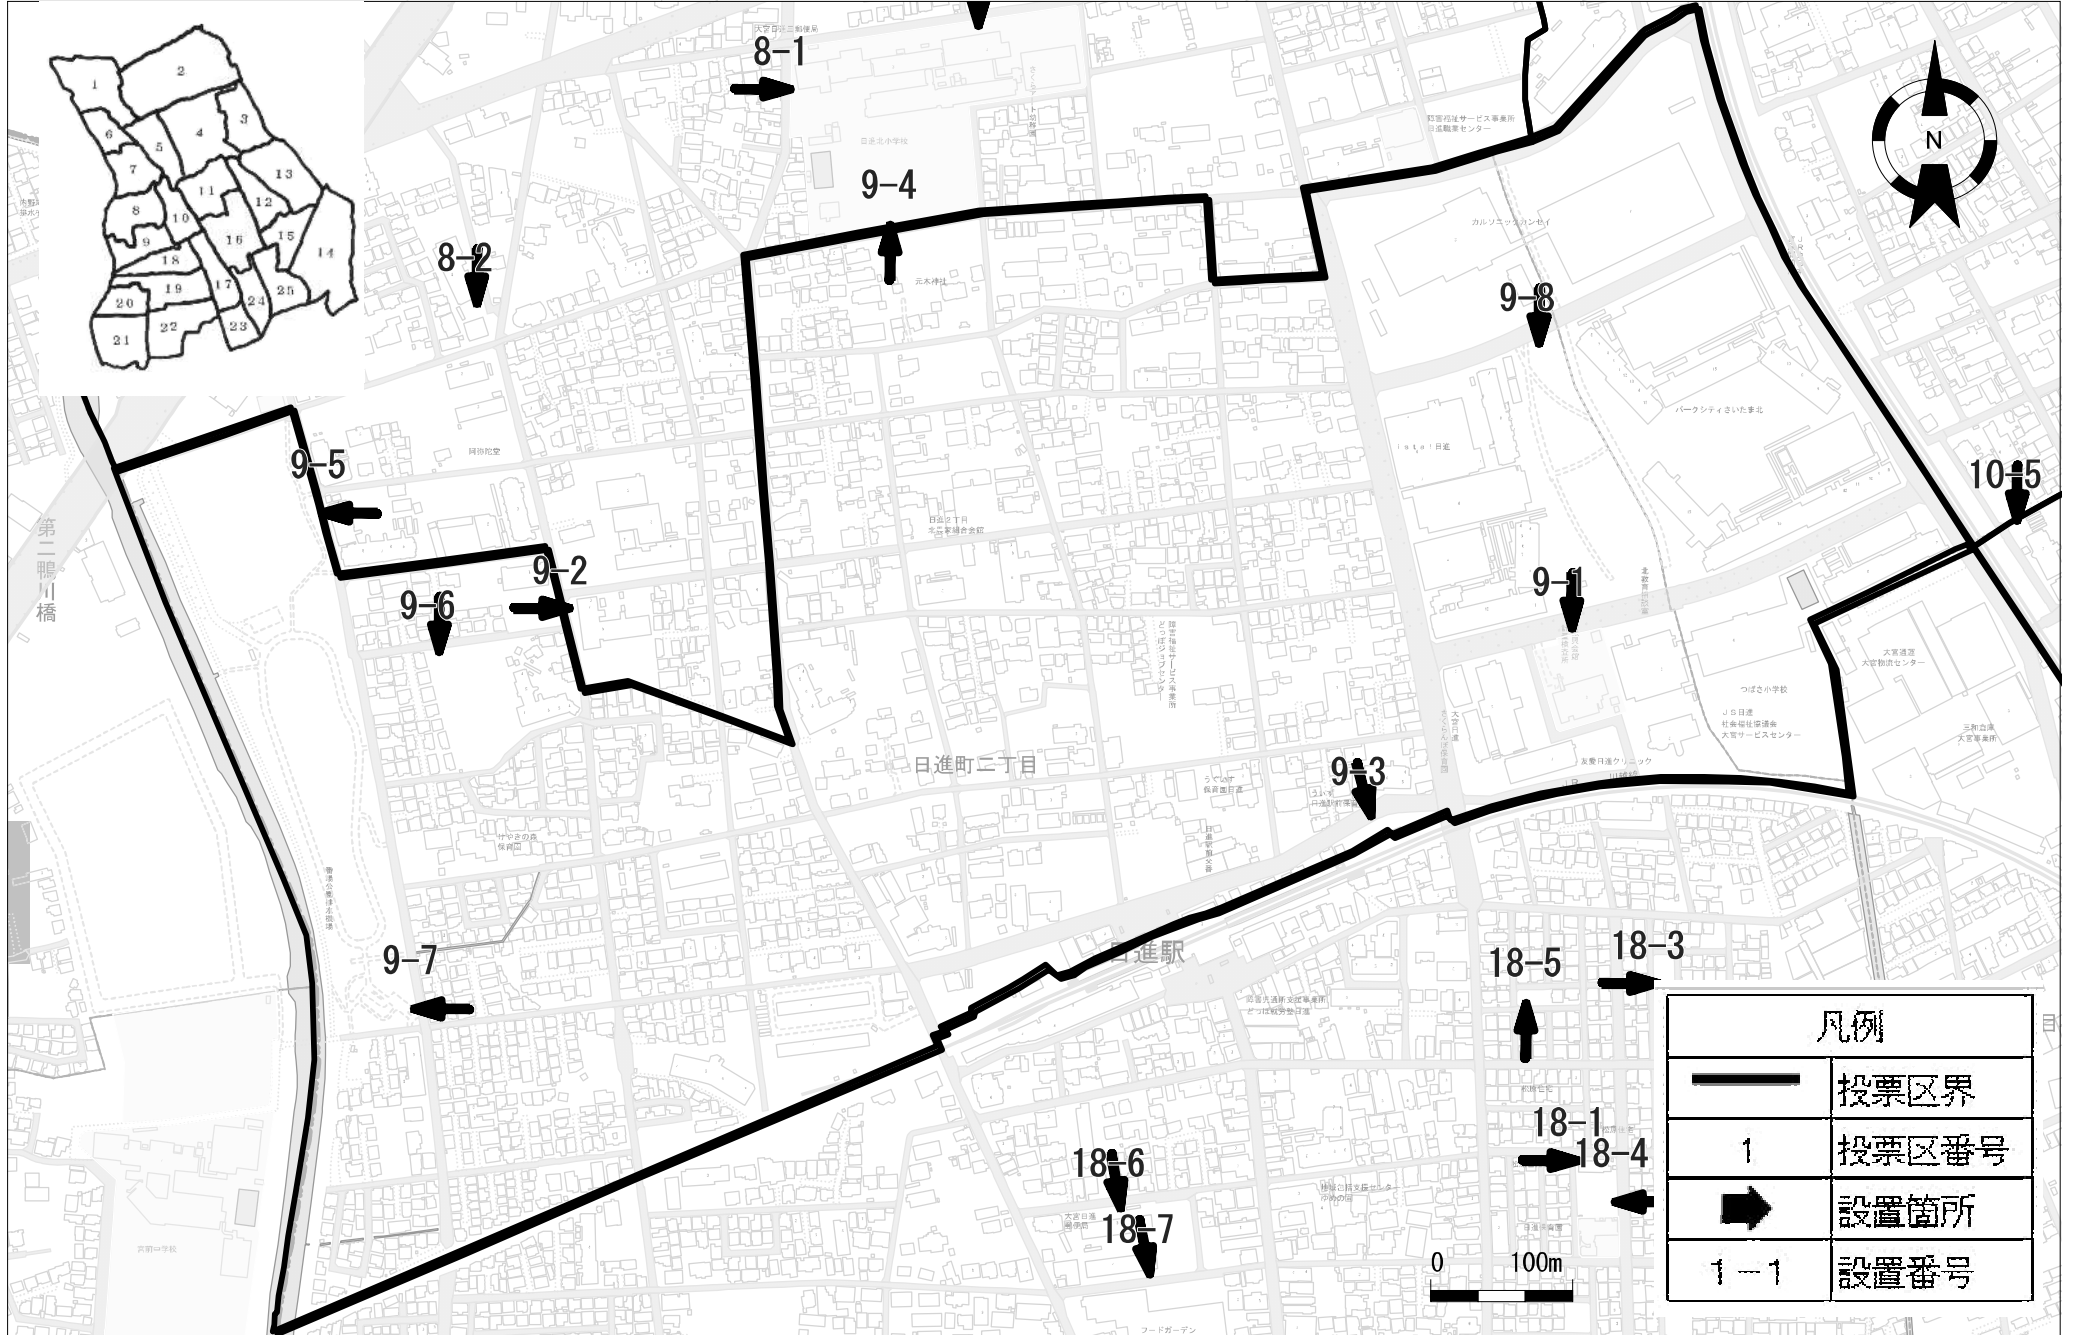

投票区番号1

北区

令和 5年 6月現在

凡例	
	投票区界
1	投票区番号
	設置箇所
1-1	設置番号

0 80m

投票区番号3

北区

令和5年6月現在

凡例	
	投票区界
1	投票区番号
	設置箇所
1-1	設置番号

0 70m

投票区番号5

北区

令和5年6月現在

凡例

	投票区界
1	投票区番号
	設置箇所
1-1	設置番号

0 50m

投票区番号6

北区

令和5年6月現在

0 50m

投票区番号7

北区

令和5年6月現在

0 100m

投票区番号9

北区

令和5年6月現在

投票区番号10 北区 令和5年6月現在

凡例	
	投票区界
1	投票区番号
	設置箇所
1-1	設置番号