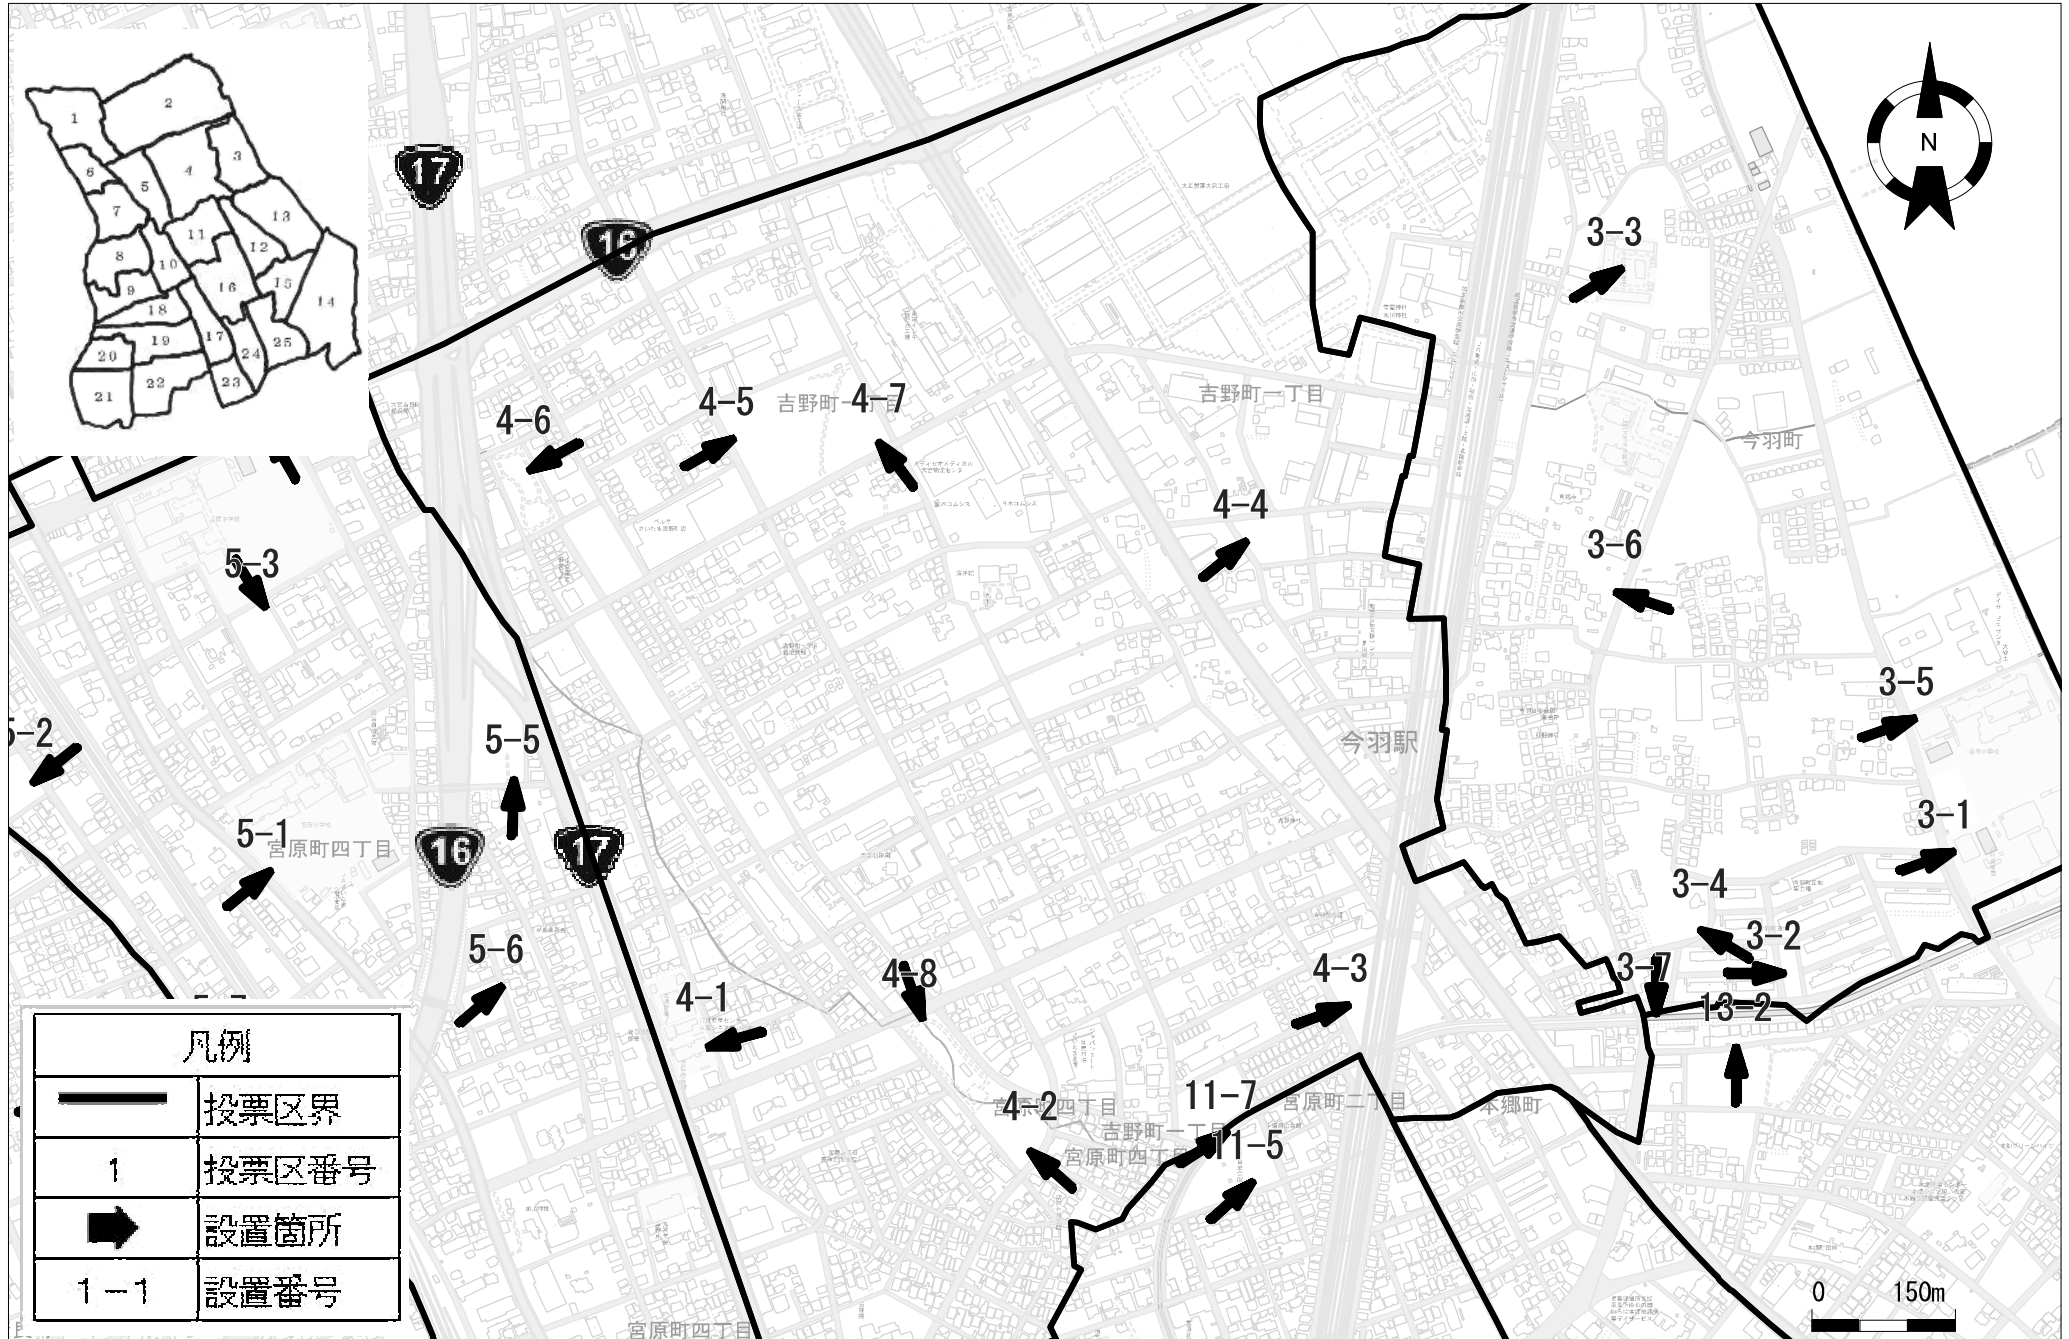

投票区番号1

北区

令和 5年 6月現在

凡例	
	投票区界
1	投票区番号
	設置箇所
1-1	設置番号

0 80m

投票区番号3

北区

令和5年6月現在

凡例	
	投票区界
1	投票区番号
	設置箇所
1-1	設置番号

0 70m

投票区番号5

北区

令和5年6月現在

凡例

	投票区界
1	投票区番号
	設置箇所
1-1	設置番号

0 50m

投票区番号6

北区

令和5年6月現在

0 50m

投票区番号7

北区

令和5年6月現在

0 100m

投票区番号9

北区

令和5年6月現在

投票区番号10 北区 令和5年6月現在

凡例	
	投票区界
1	投票区番号
	設置箇所
1-1	設置番号