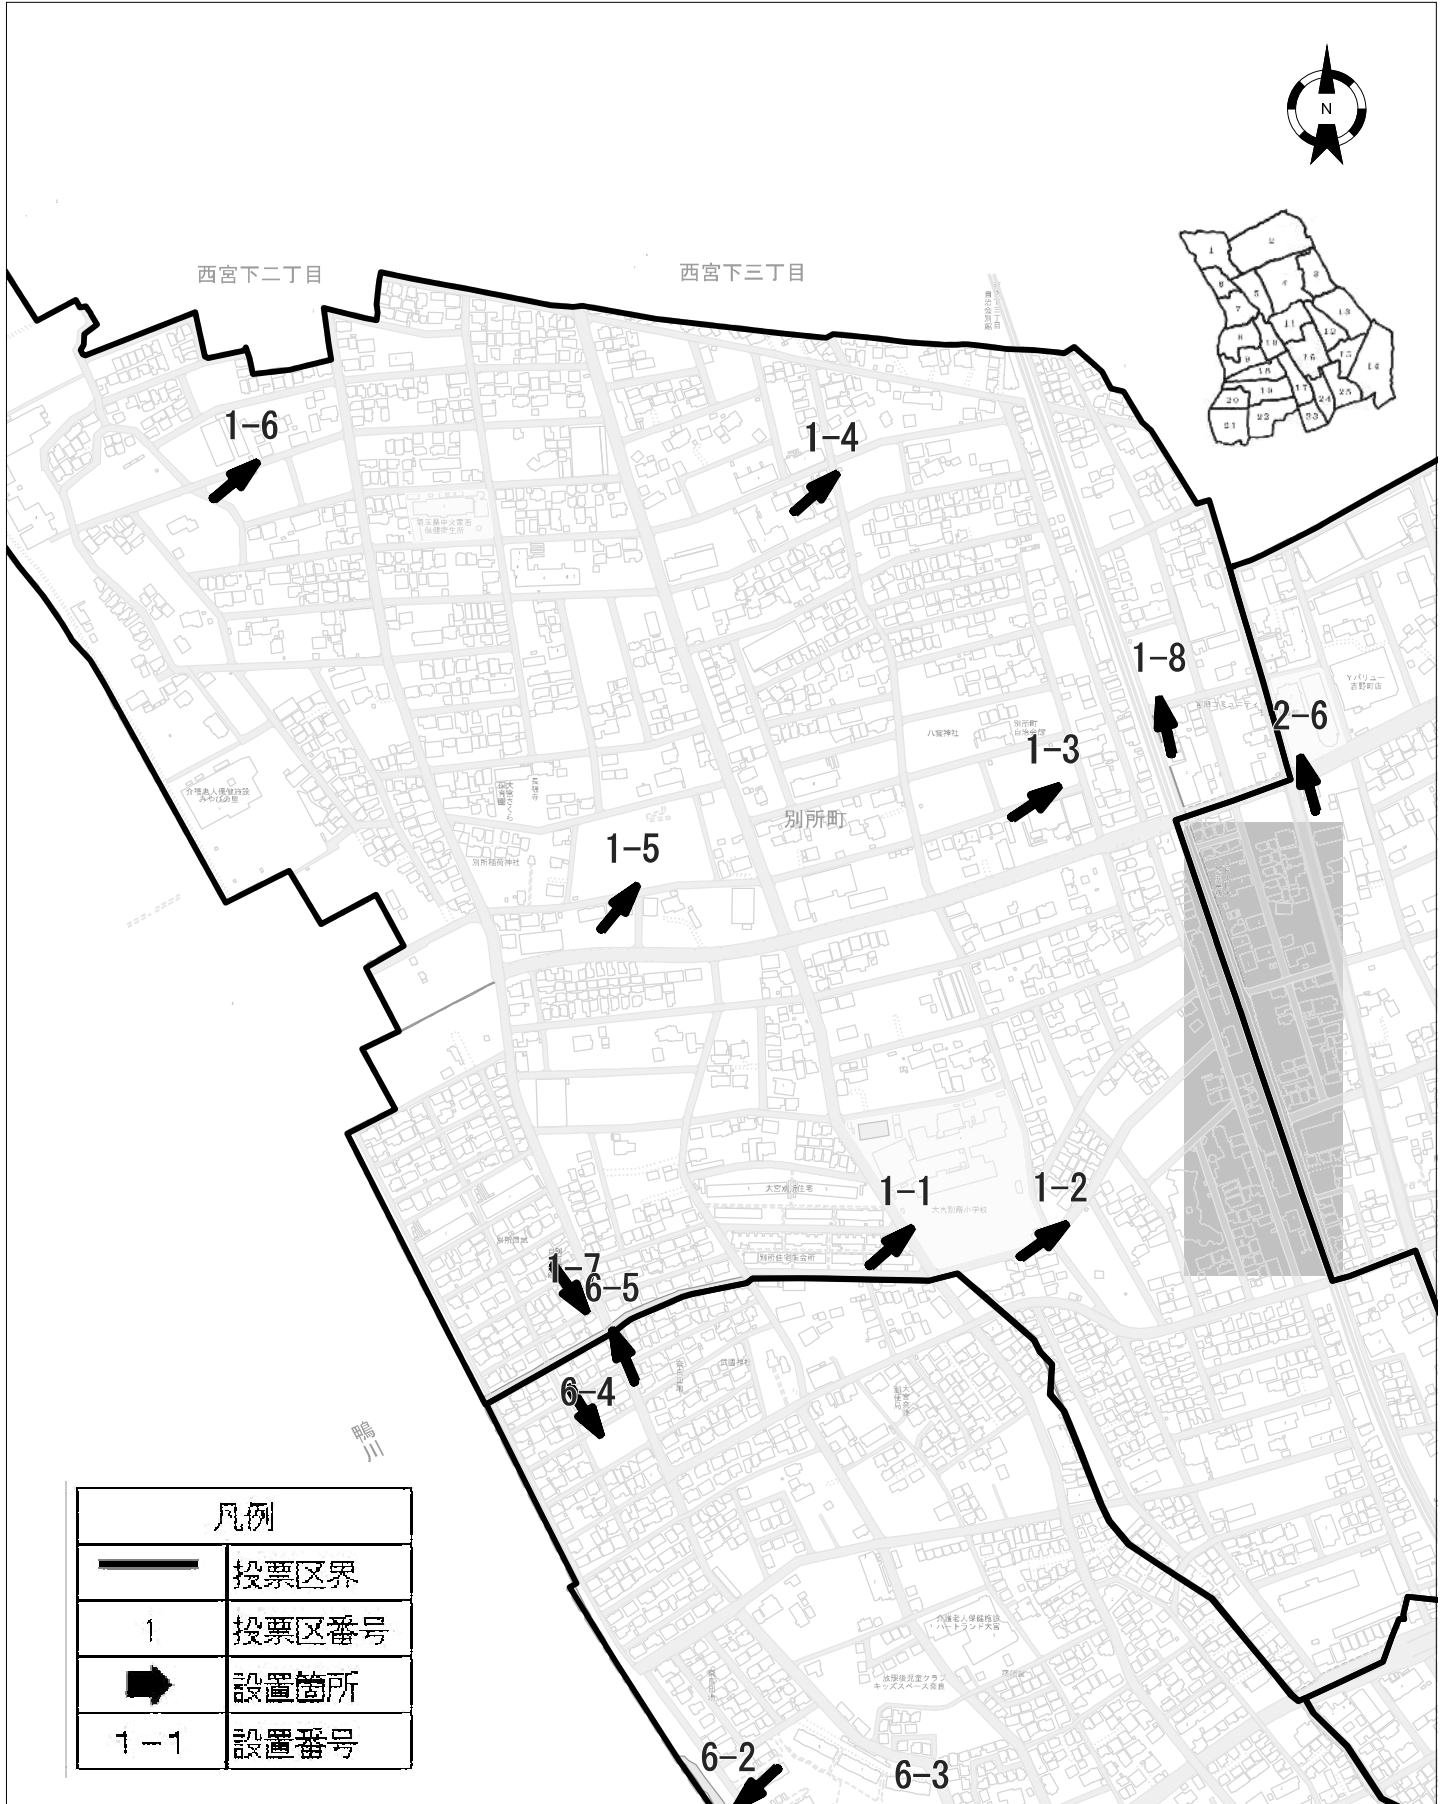

投票区番号1

北区

令和 5年 6月現在

凡例	
	投票区界
1	投票区番号
	設置箇所
1-1	設置番号

0 80m

投票区番号3

北区

令和5年6月現在

凡例	
	投票区界
1	投票区番号
	設置箇所
1-1	設置番号

0 70m

投票区番号5

北区

令和5年6月現在

凡例

	投票区界
1	投票区番号
	設置箇所
1-1	設置番号

0 50m

投票区番号6

北区

令和5年6月現在

0 50m

投票区番号7

北区

令和5年6月現在

0 100m

投票区番号9

北区

令和5年6月現在

投票区番号10 北区 令和5年6月現在

凡例	
	投票区界
1	投票区番号
	設置箇所
1-1	設置番号