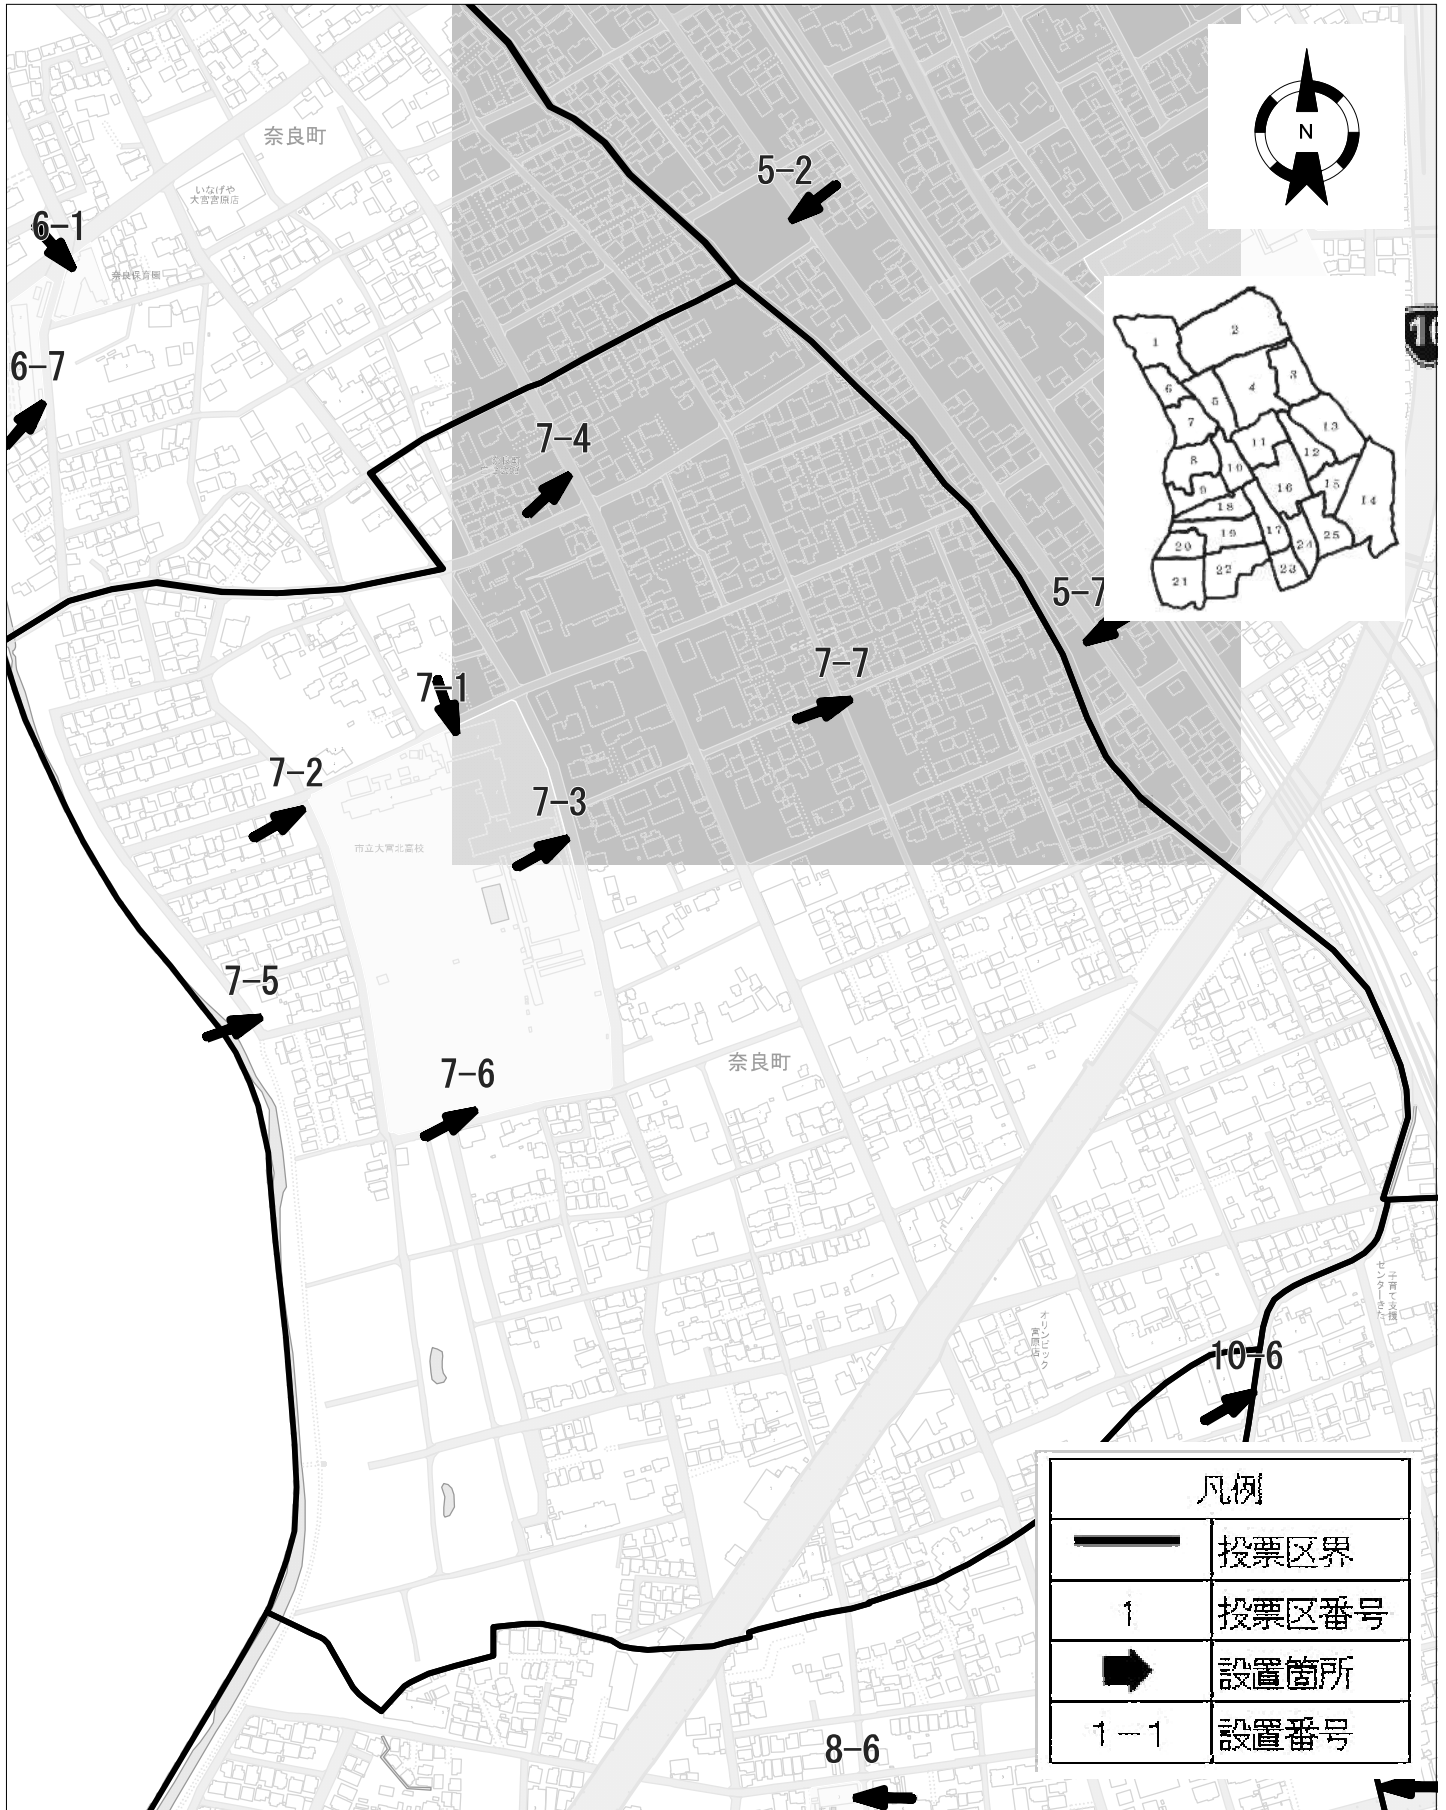

投票区番号1

北区

令和 5年 6月現在

凡例	
	投票区界
1	投票区番号
	設置箇所
1-1	設置番号

0 80m

投票区番号3

北区

令和5年6月現在

凡例	
	投票区界
1	投票区番号
	設置箇所
1-1	設置番号

0 70m

投票区番号5

北区

令和5年6月現在

凡例

	投票区界
1	投票区番号
	設置箇所
1-1	設置番号

0 50m

投票区番号6

北区

令和5年6月現在

0 50m

投票区番号7

北区

令和5年6月現在

0 100m

投票区番号9

北区

令和5年6月現在

投票区番号10 北区 令和5年6月現在

凡例	
	投票区界
1	投票区番号
	設置箇所
1-1	設置番号