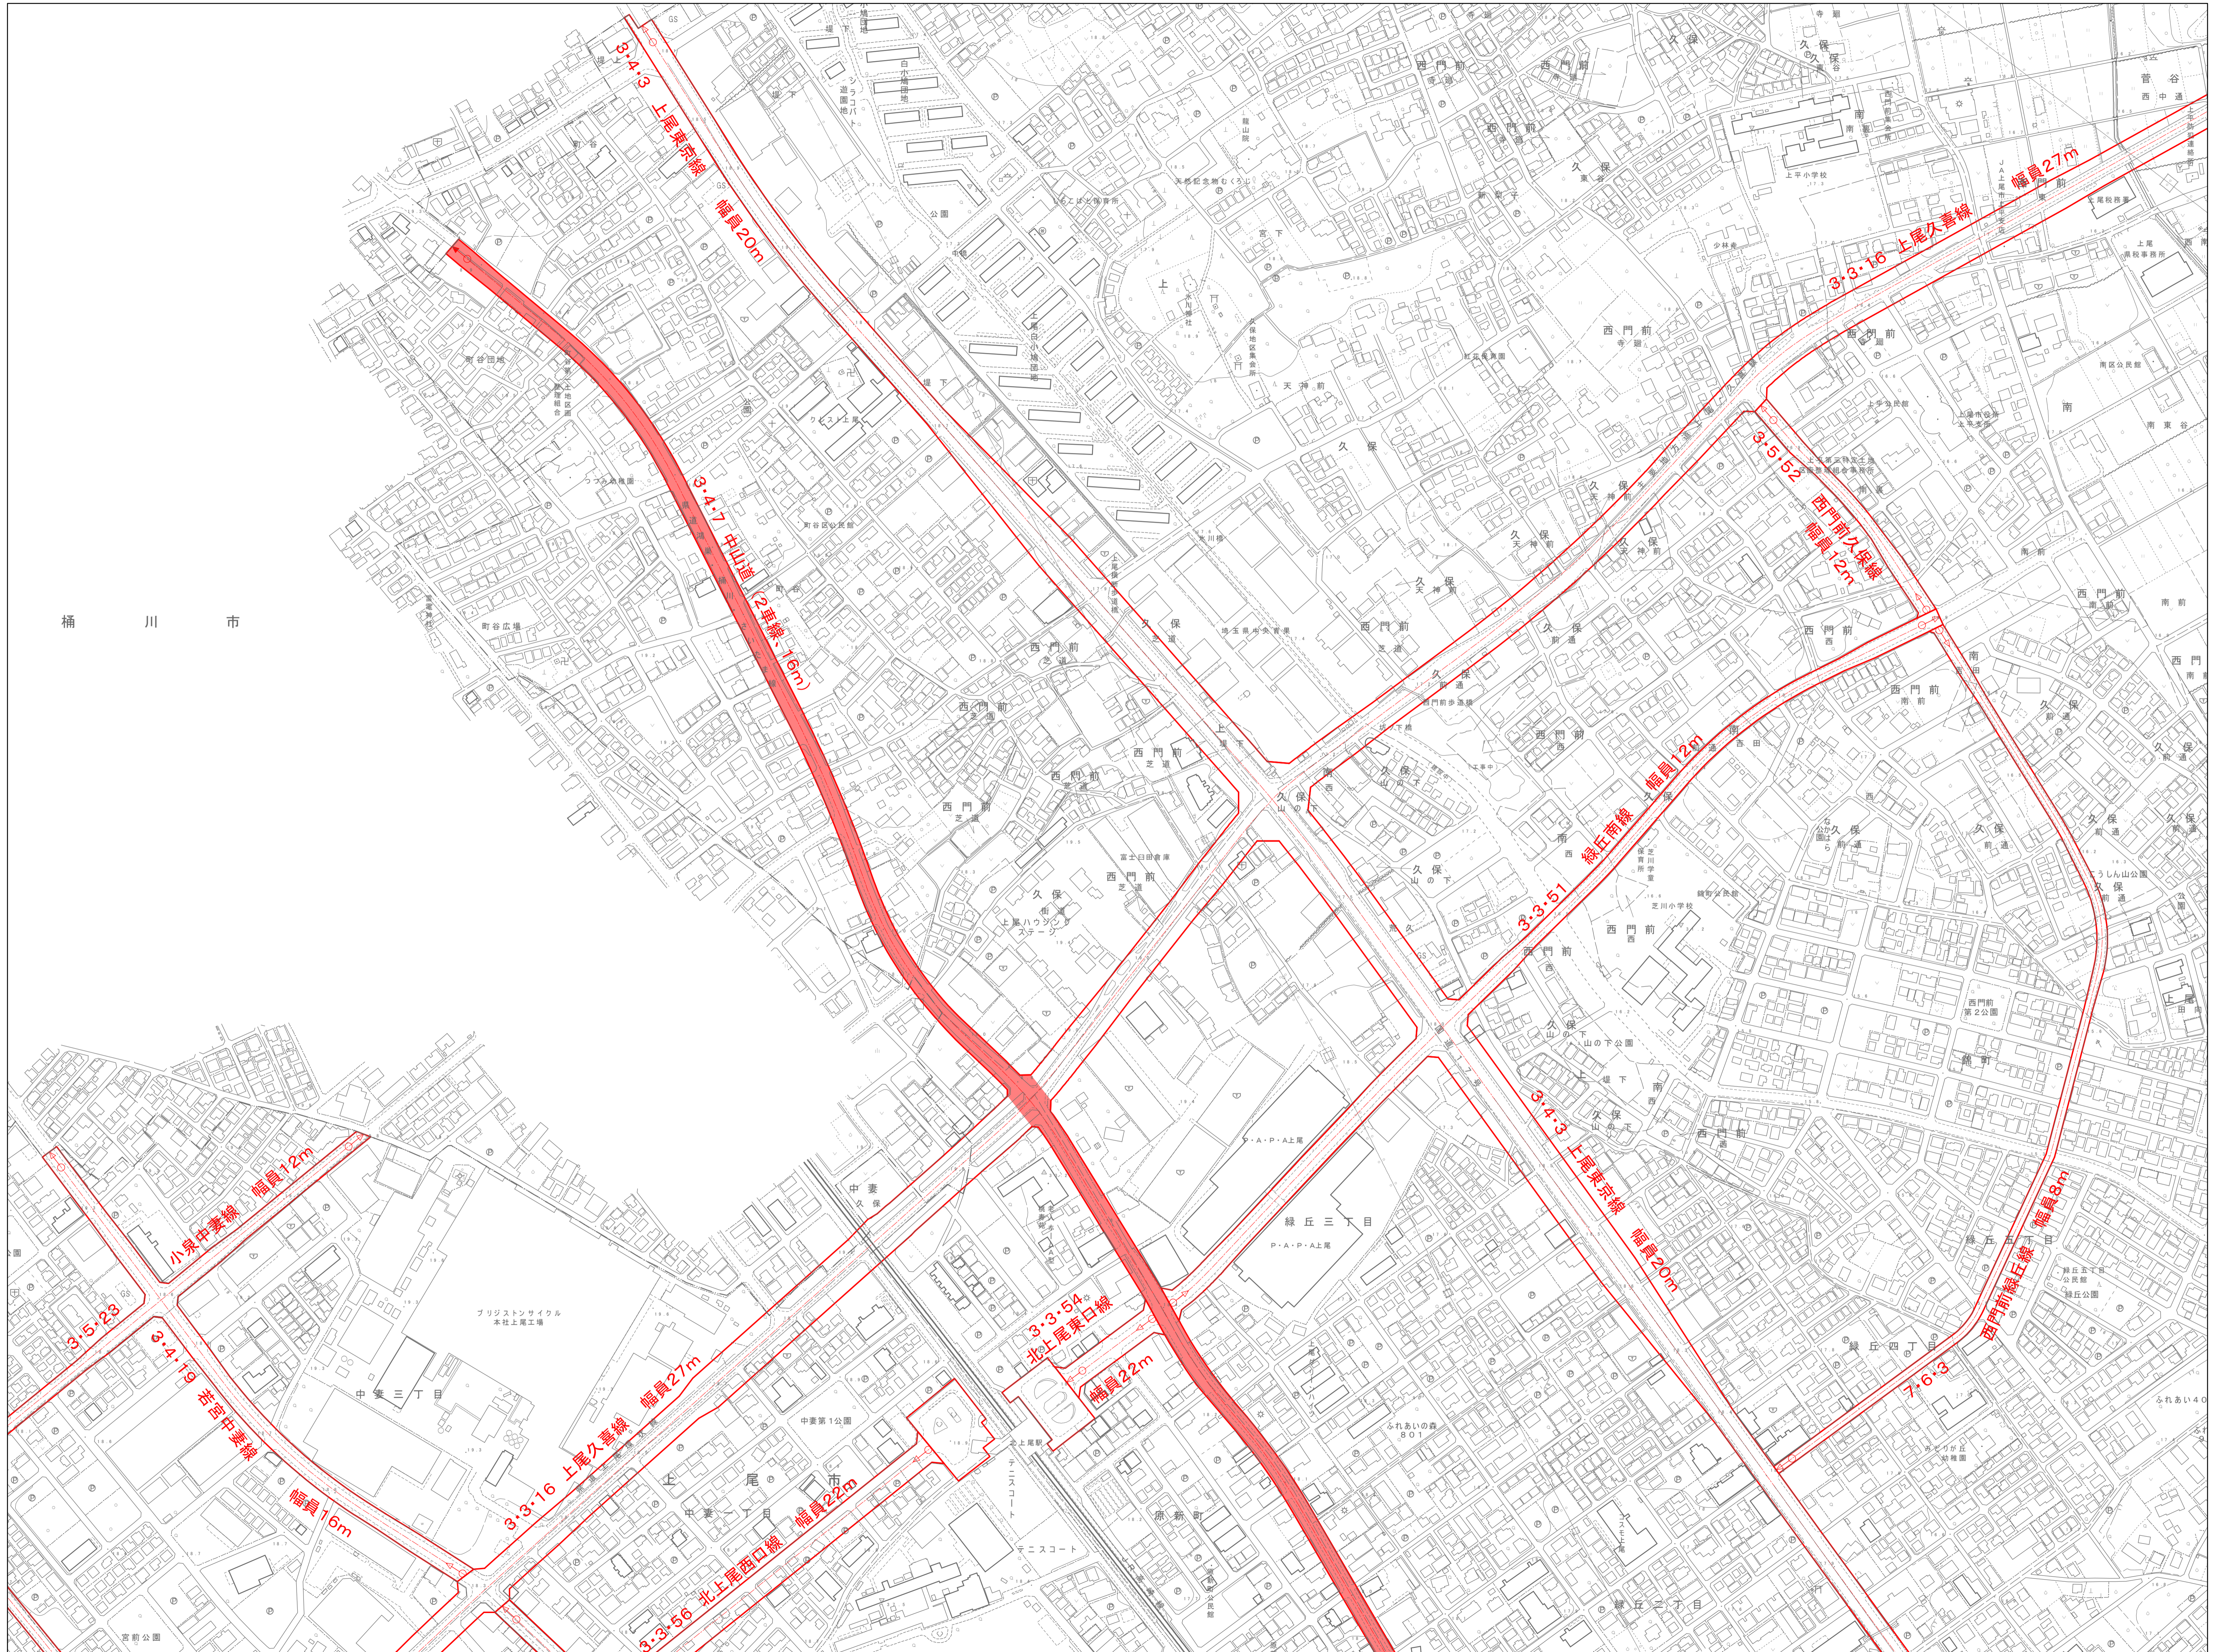

計画図 (1:2,500) No.1

桶川市

凡例	
	変更道路
	既決定道路

計画図 (1:2,500) No.2

凡例	
	変更道路
	既決定道路

計画図 (1:2,500) No.3

凡例	
	変更道路
	既決定道路