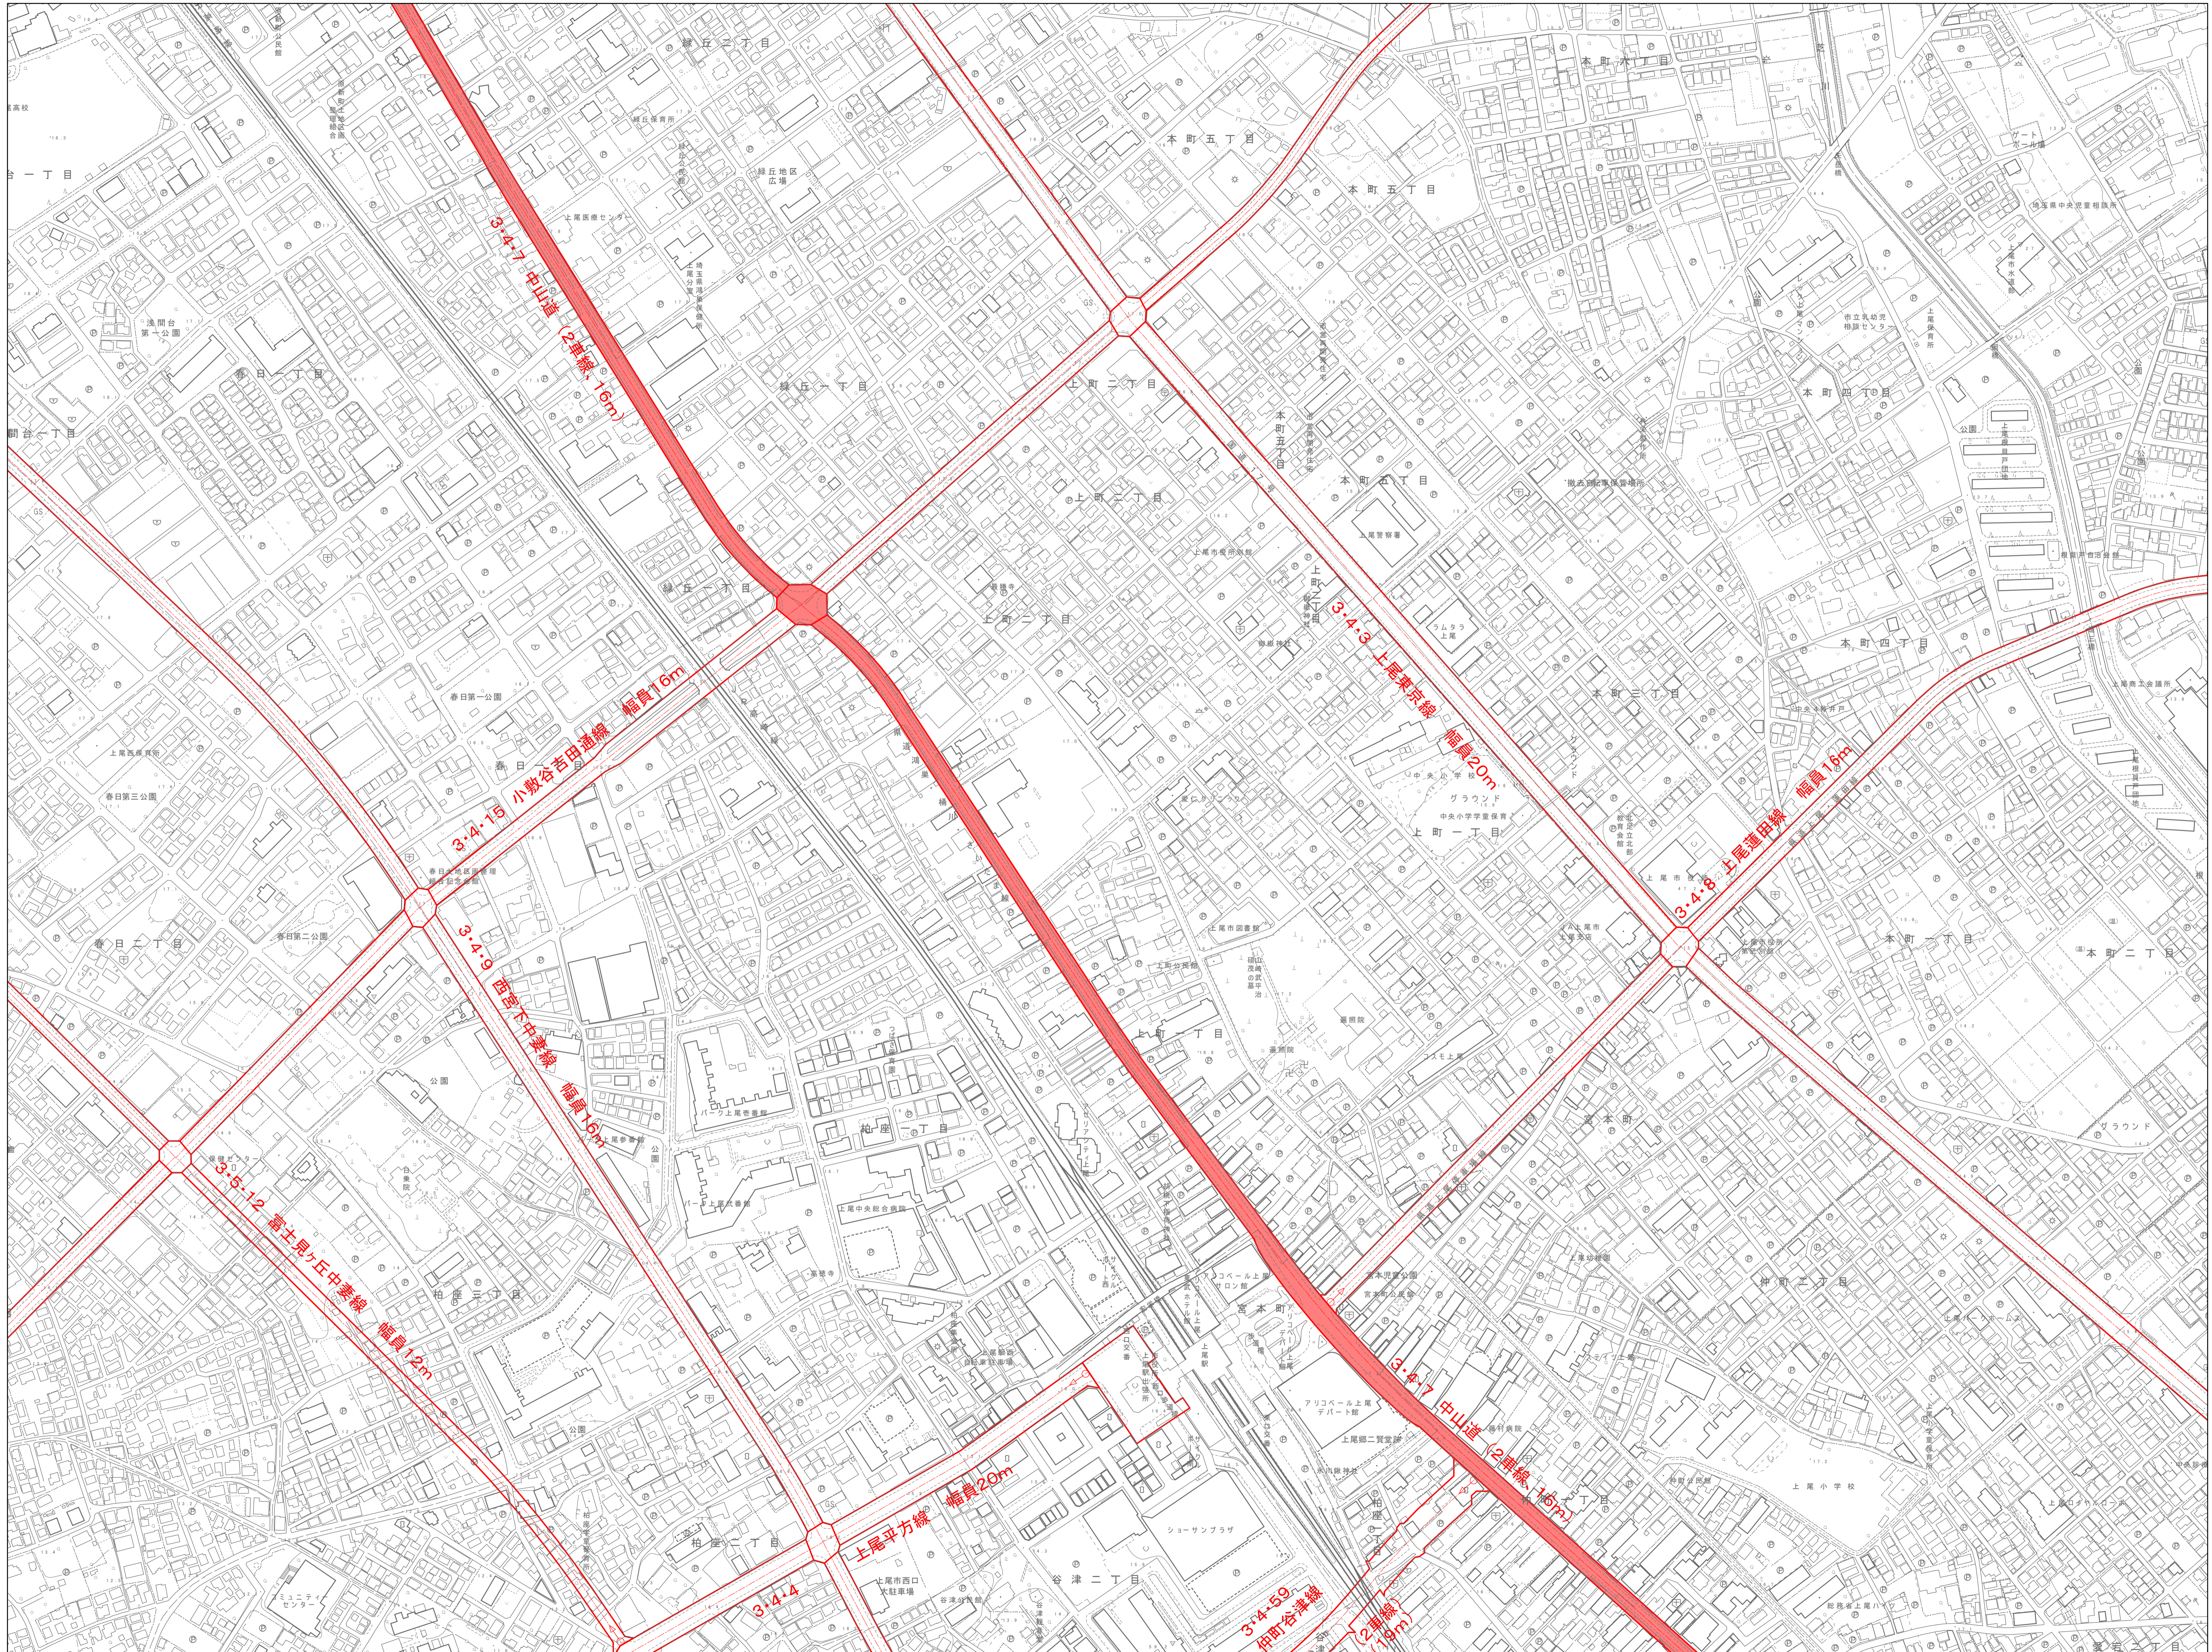

計画図 (1:2,500) No.1

桶川市

凡例	
	変更道路
	既決定道路

計画図 (1:2,500) No.2

凡例	
	変更道路
	既決定道路

計画図 (1:2,500) No.3

凡例	
	変更道路
	既決定道路