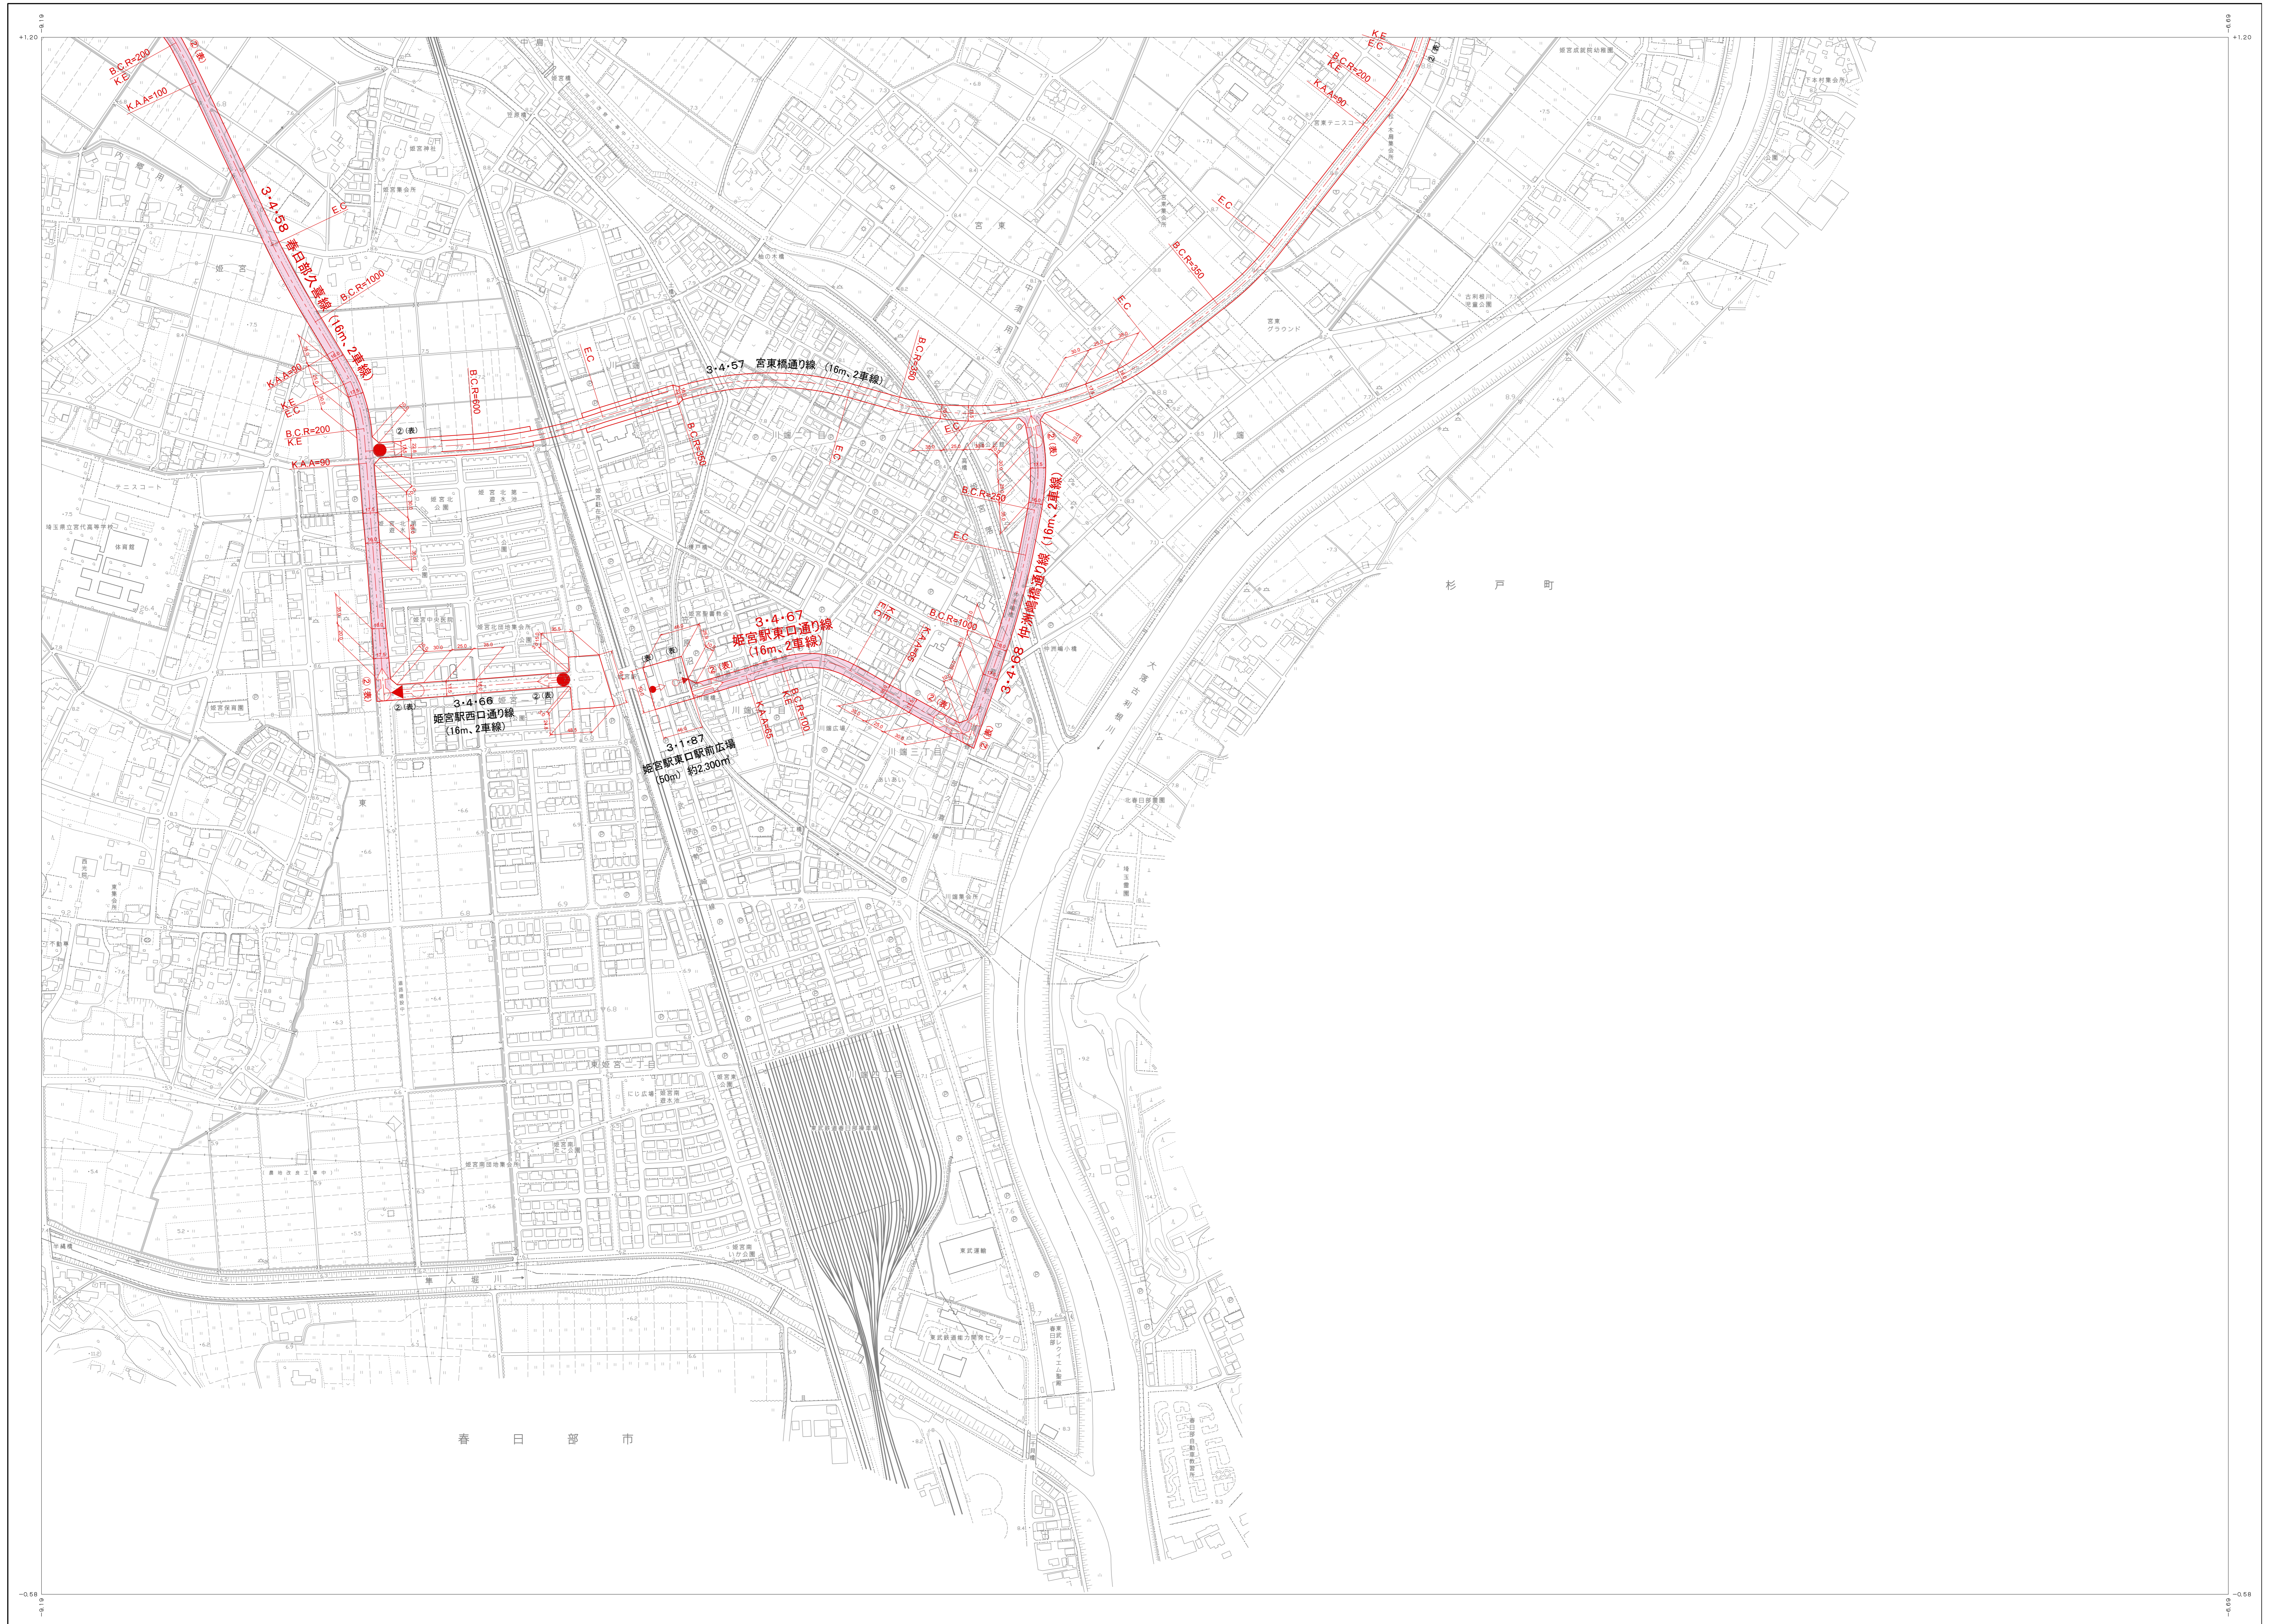

NO3

宮代町都市計画図

杉戸町

春日部市

杉戸町