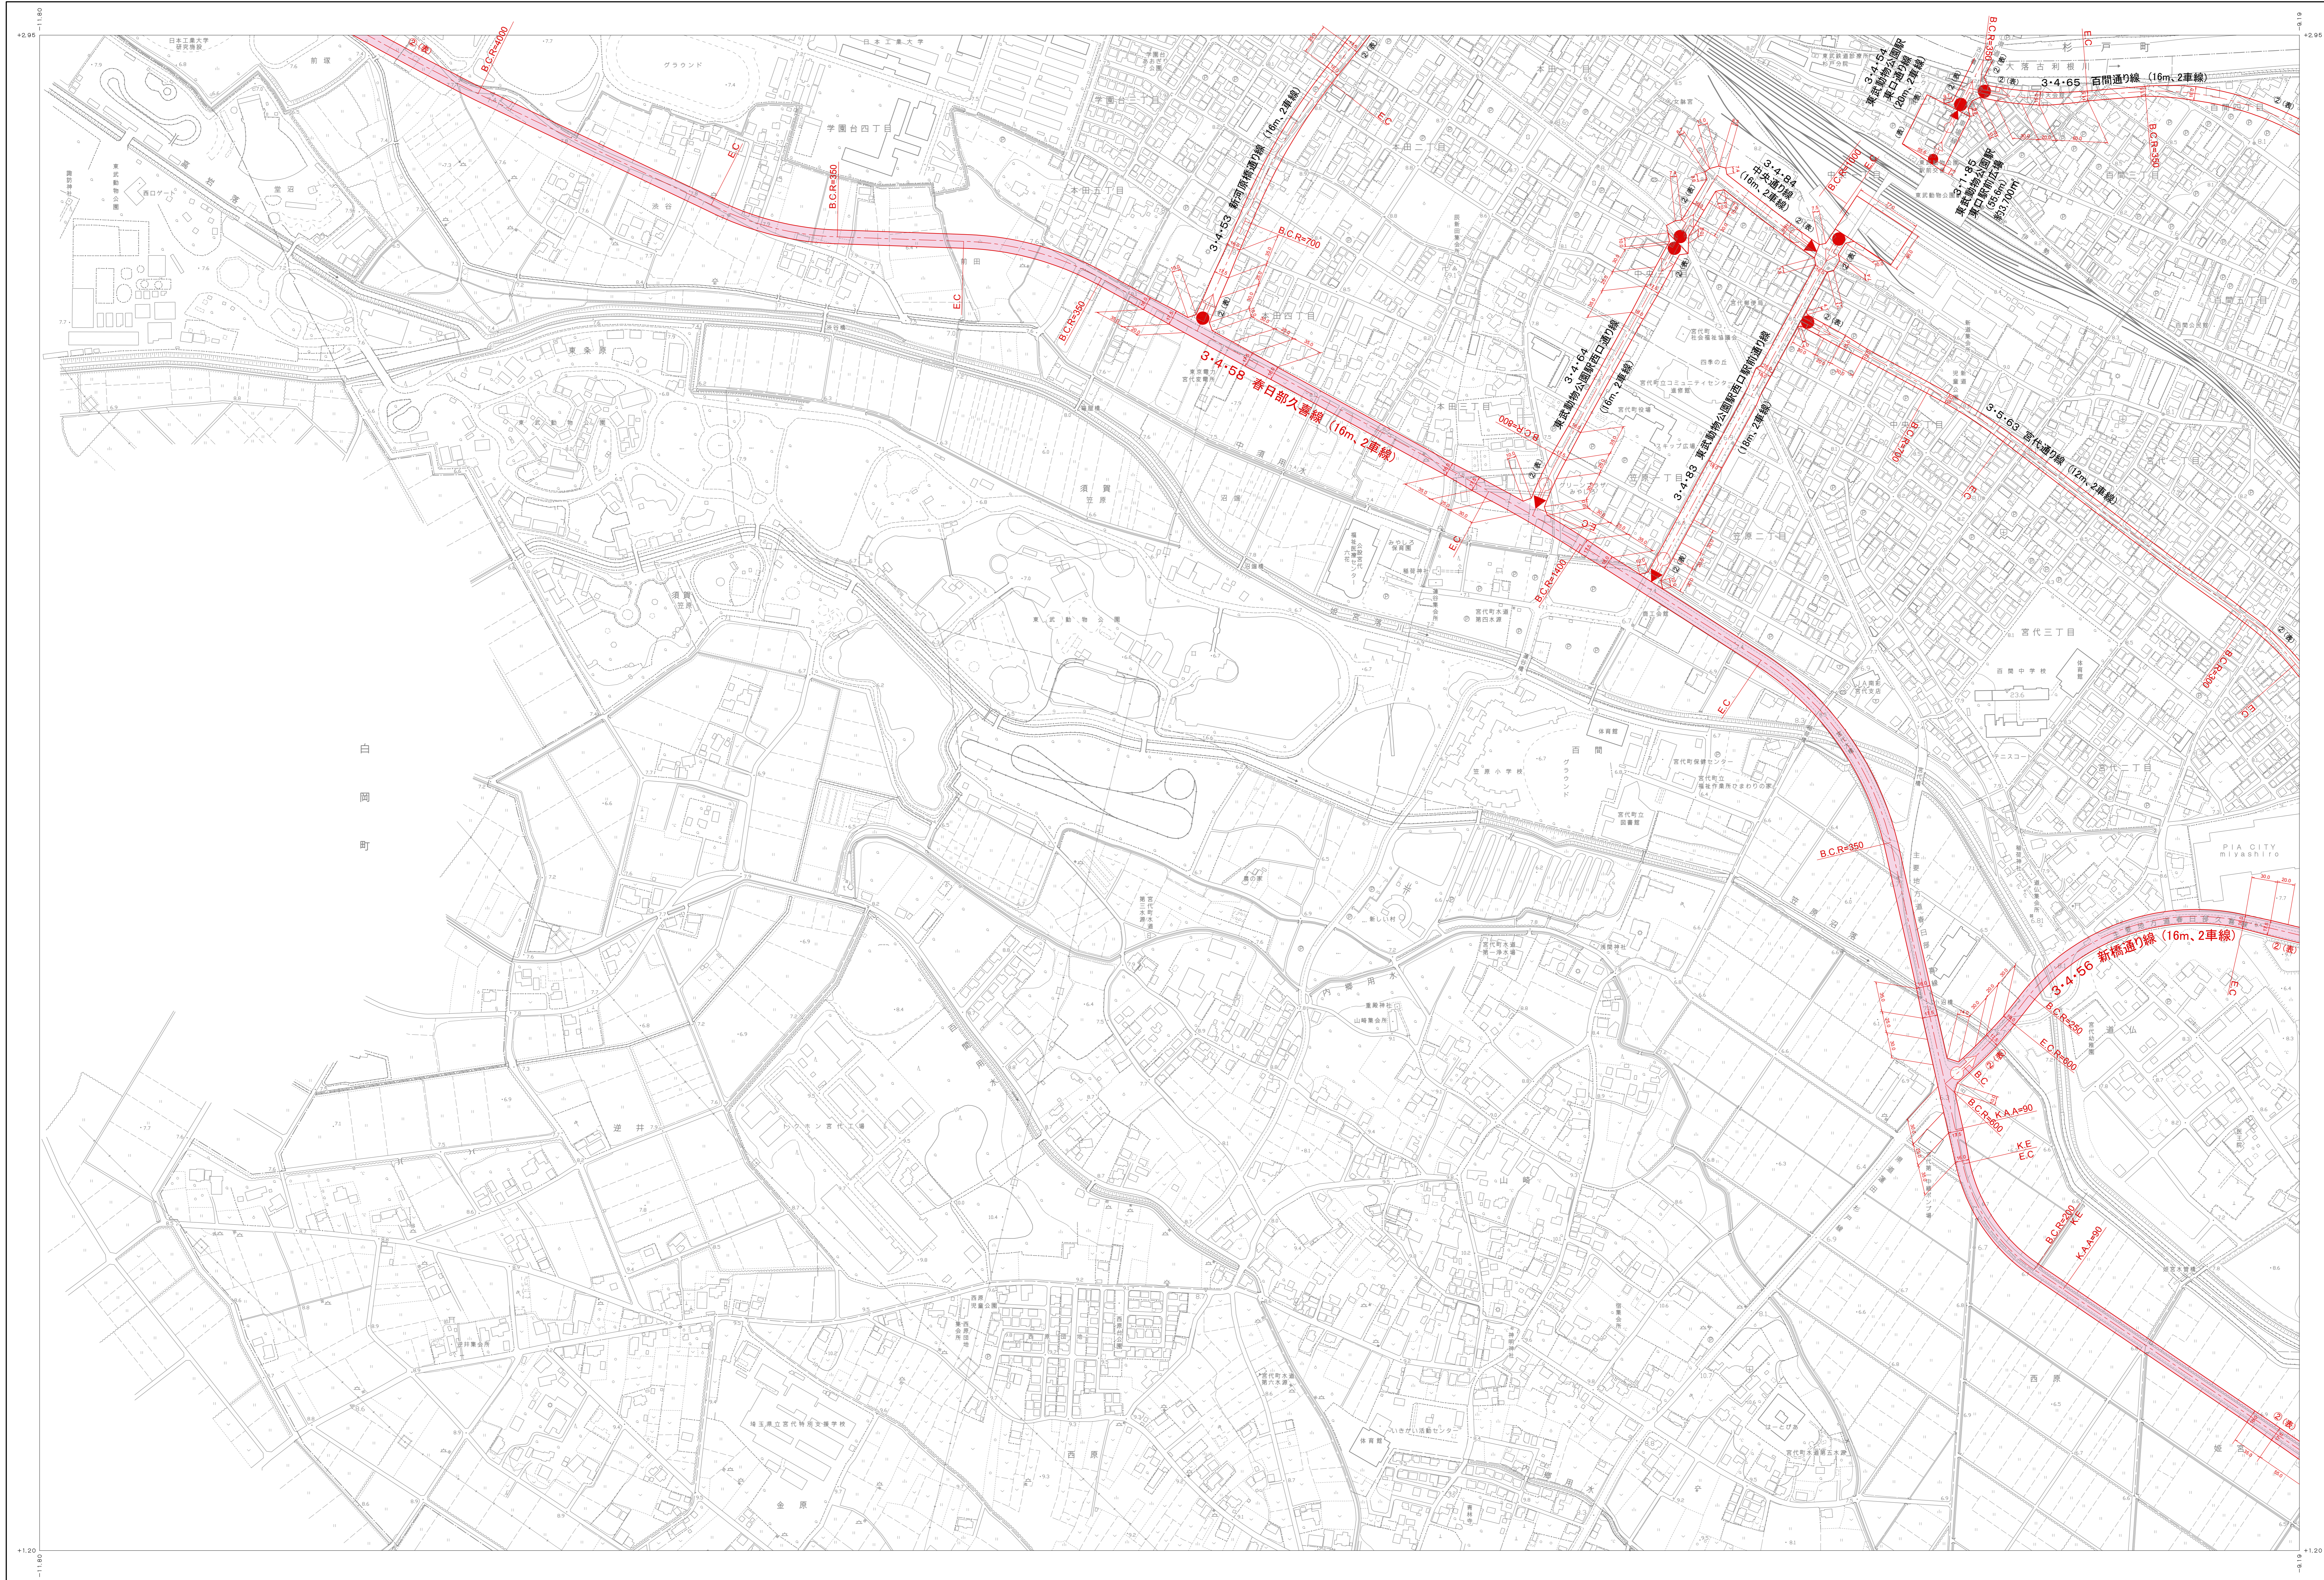

NO3

宮代町都市計画図

杉戸町

春日部市

杉戸町