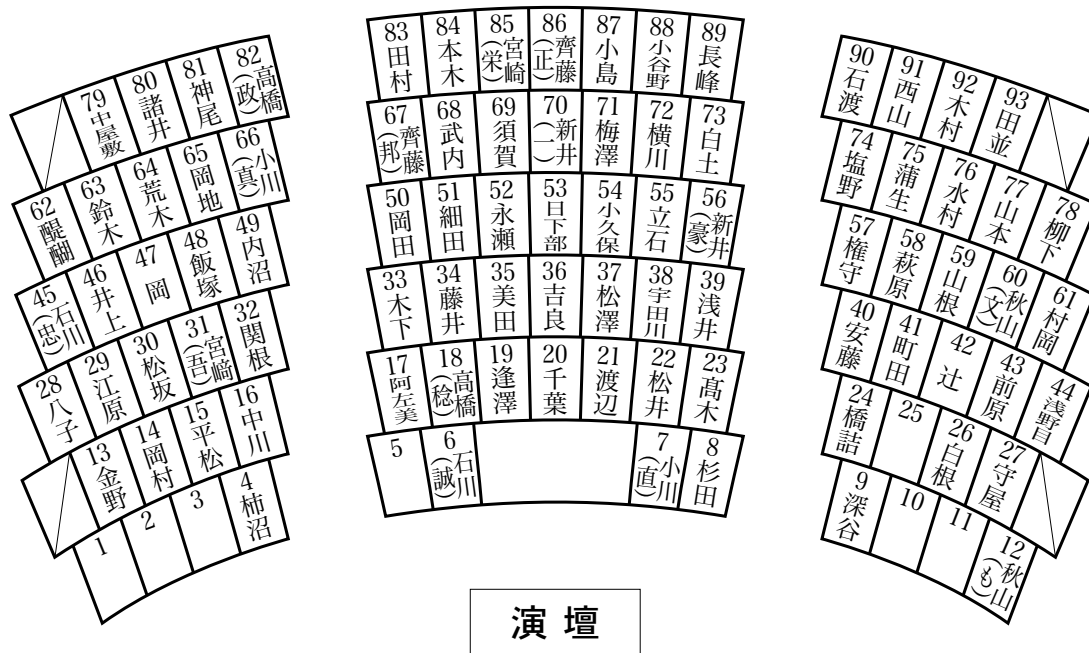

# 議席一覽表

(4. 12. 22現在)

# 会派構成

自由民主党	49人	日本共産党	6人
無所属県民会議	11人	無所属改革の会	1人
公明党	9人	無所属	2人
埼玉民主フォーラム	8人	計	86人

# 正副議長

議長 中屋敷 慎一      副議長 武内 政文