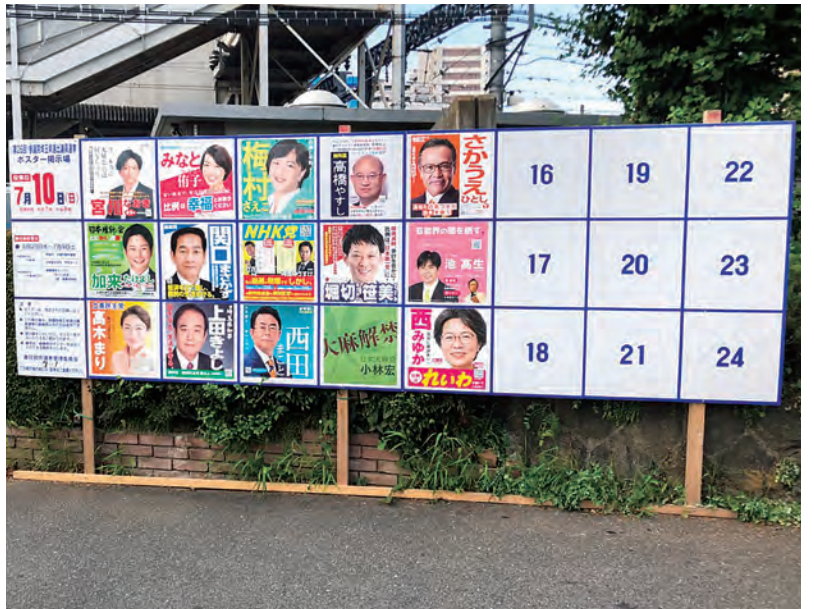

マスク着用

手指消毒

人との距離を保つ

埼玉県選挙管理委員会・市区町村選挙管理委員会

啓発ポスター

懸垂幕

ポスター掲示場

委員長会議