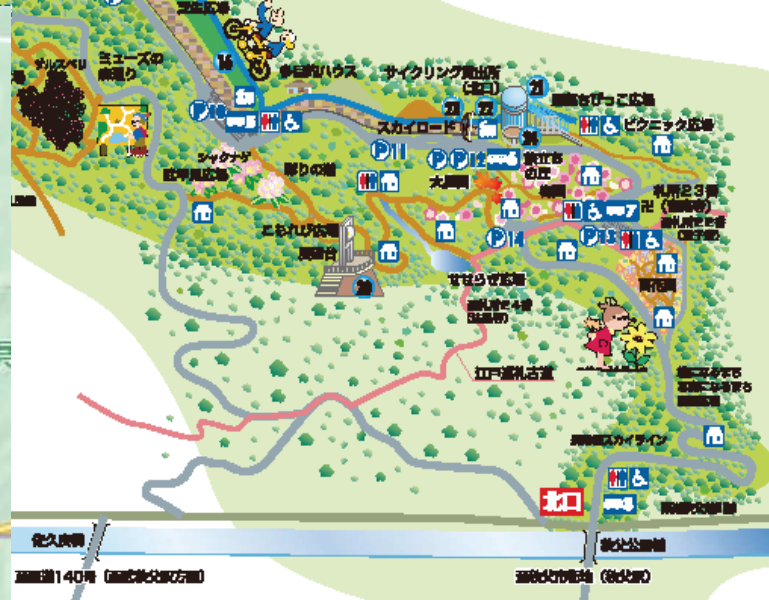

第75回全国植樹祭会場 秩父ミュージックパーク

所在地：秩父市別所、久那、寺尾、小鹿野町長留地内
管理者：県・市
開設面積：271.3ha

式典会場想定
(テニスコート)

秩父鉄道秩父駅から約3km
車で約10分

国道140号 (西秩父方面)

国道140号 (東秩父方面)

テニスコート（式典会場想定）