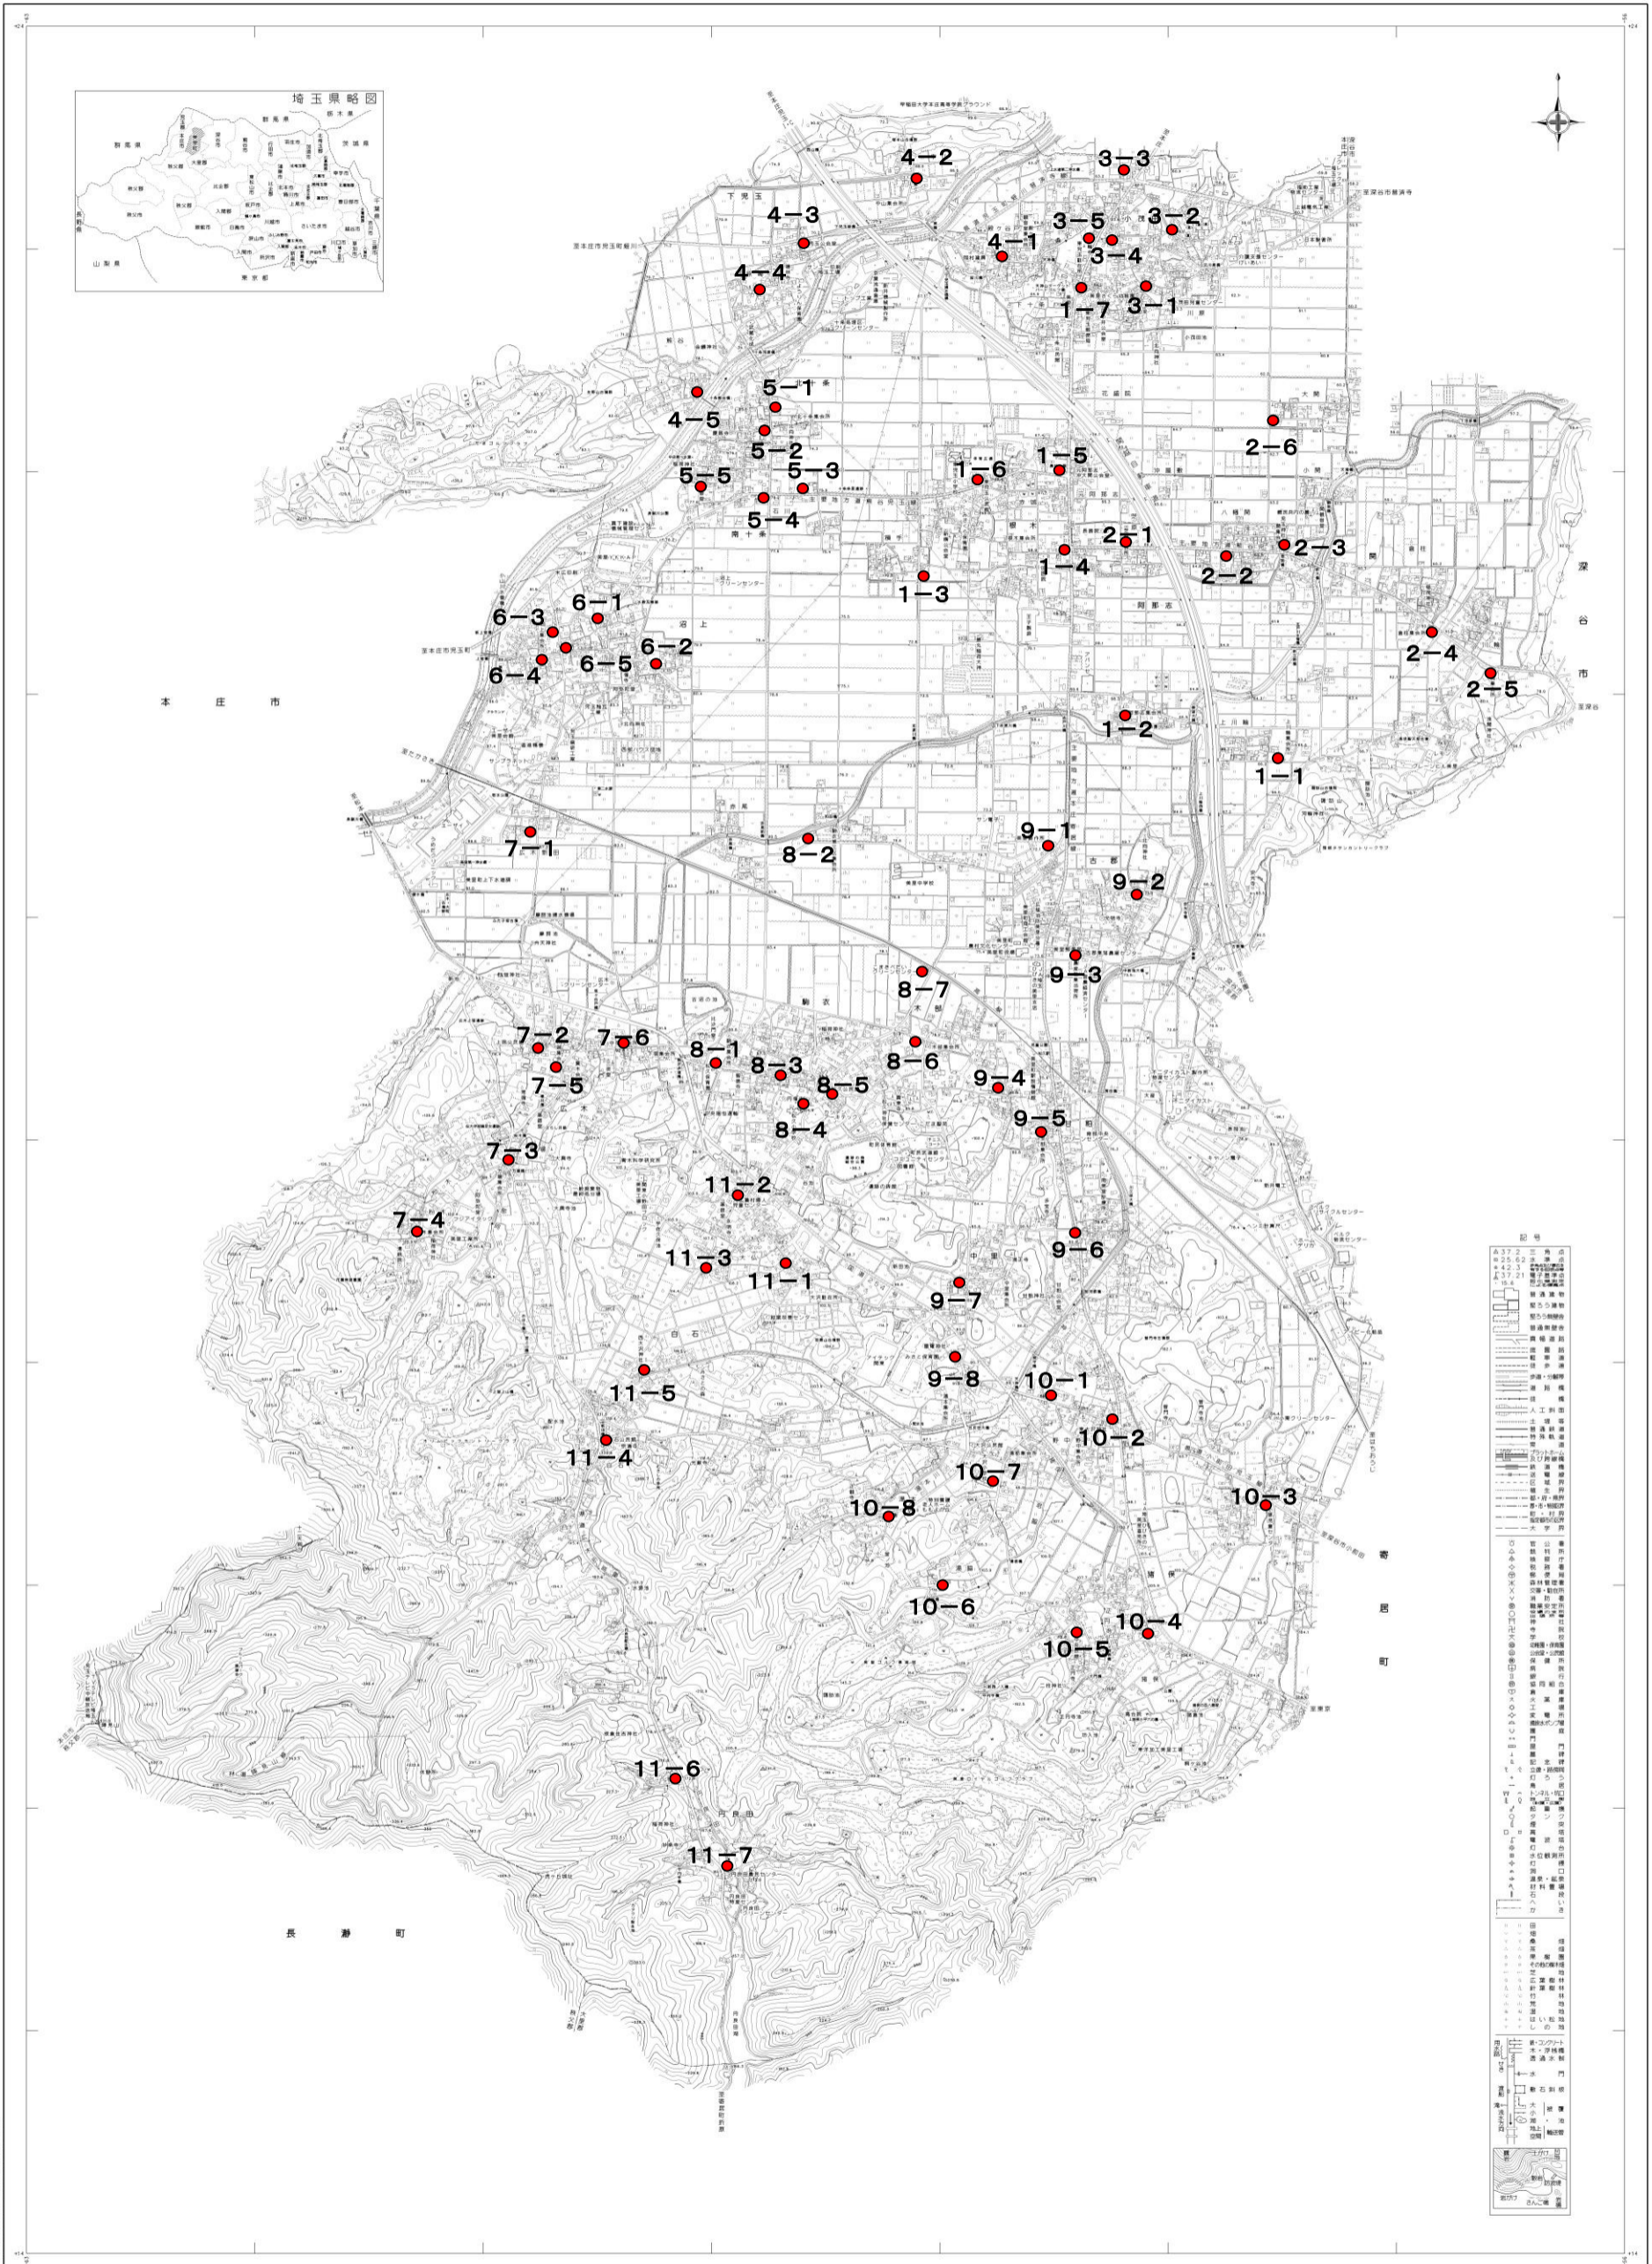

# 選挙ポスター掲示板位置図

埼玉県児玉郡美里町

1. 測 定 年 次 19 年 3 月 1:10,000 地形図を基に、縮小・編集したものである。  
 2. 測 定 年 次 19 年 3 月 1:10,000 地形図を基に縮小・編集したものである。  
 測 定 年 次 24 年 3 月

美 里 市 地 図  
 縮 小 倍 率 1:10,000

「この図書は、国土院院長の承認及び助成を得て行われた調査及び測量成果を使用して作成したものである。(測量番号) 平10 院出 第326号」